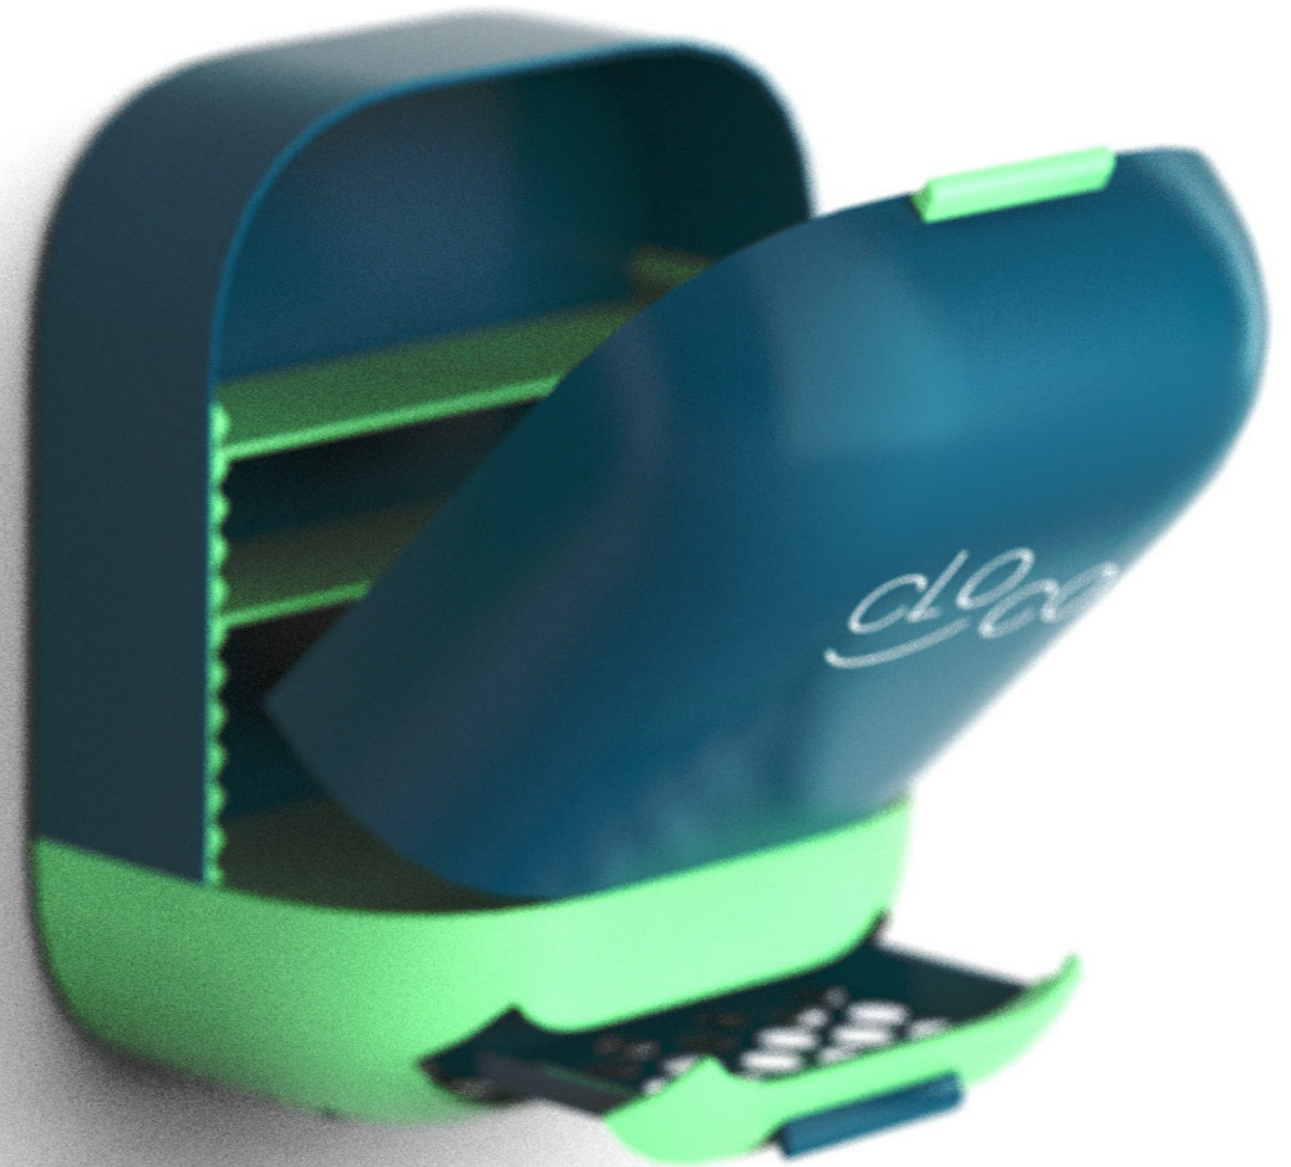

cLO_{CO}

POJEMNIK DO PRZECHOWYWANIA POD PRYSZNICEM

Cloco to produkt do przechowywania przeznaczony do łazienek szkolnych wyposażonych w systemy natryskowe.

Produkt powstał z uwagi na zadbanie o komfort psychiczny uczniów, którzy mogą czuć się niepewnie pozostawiając swoje rzeczy do przebrania oraz ręcznik czy telefon poza kabiną prysznicową. Cloco umożliwia przechowywanie tych przedmiotów bez obawy o ich zamknięcie czy zabranie przez złośliwych rówieśników. Po umieszczeniu telefonu w specjalnej szufladzie, włączona muzyka gra donośniej, przez perforowane dno obiektu

Część do przechowywania ręcznika oraz ubrań wyposażono w dwie półki z możliwością regulacji, by wszystkie przedmioty zmieściły się wewnątrz.