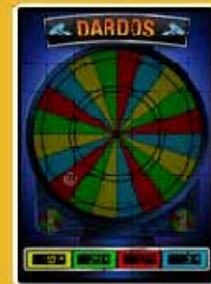

AVANCES

Avanza de 1 a 4 posiciones las figuras de los rodillos, para buscar un premio.

JUEGO SUPERIOR

BUSCA LA PAREJA

Escoge una moto de las 3 que se ofrecen. Si eliges dos del mismo color ganas el premio del marcador.

RUTA BAR

Detén las burbujas de los tubos de cerveza y acumula todos los premios visibles.

ELIGE LA MOTO

Selecciona la moto con el mayor premio. Por el retrovisor verás el premio siguiente.

DARDOS 777

Apunta y lanza el dardo. Ganas el premio según el color. Doble: paga x2 Triple: paga x3

GOLPE DE GAS

Completa los siete niveles y obtén el premio oculto.

LÍNEAS EXTRA

La señal de tráfico en el rodillo incrementa el marcador que indica el número de partidas en las que las líneas de premio 6, 7 y 8 están activadas.