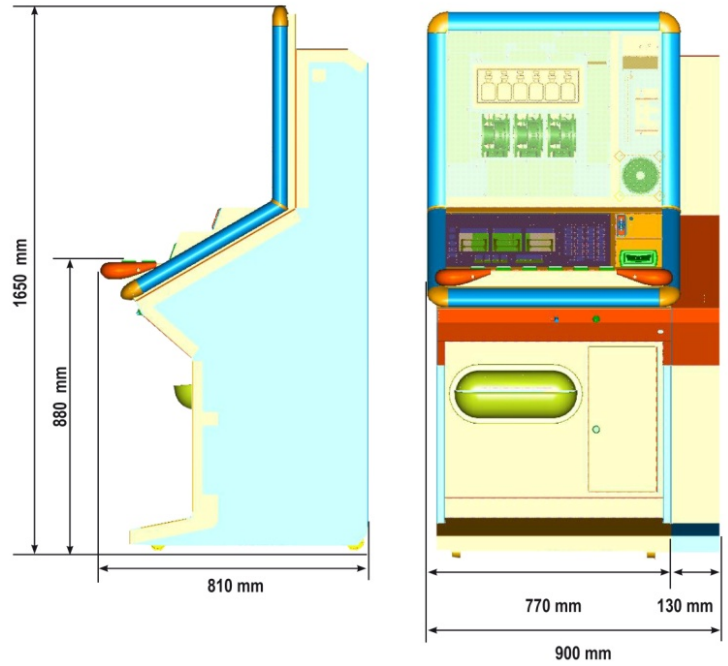

TIPOS DE MUEBLES:

MUEBLE ZIP

MUEBLE SLANT TOP

MUEBLE MIX

CARACTERISTICAS TECNICAS:

- Plataforma robusta y de gran fiabilidad
- Fuente de alimentación de 12V conmutada.
- Selector de monedas Azkoyen D2S CCTalk.
- Lector de billetes Innovative NV9 CCTalk (Opcional NV11 CCTalk).
- 3 / 2 pagadores Azkoyen / Jofemar configurables (según mueble).
- Iluminación por LED's de alta eficiencia lumínica.
- Reciclador de billetes (opcional).