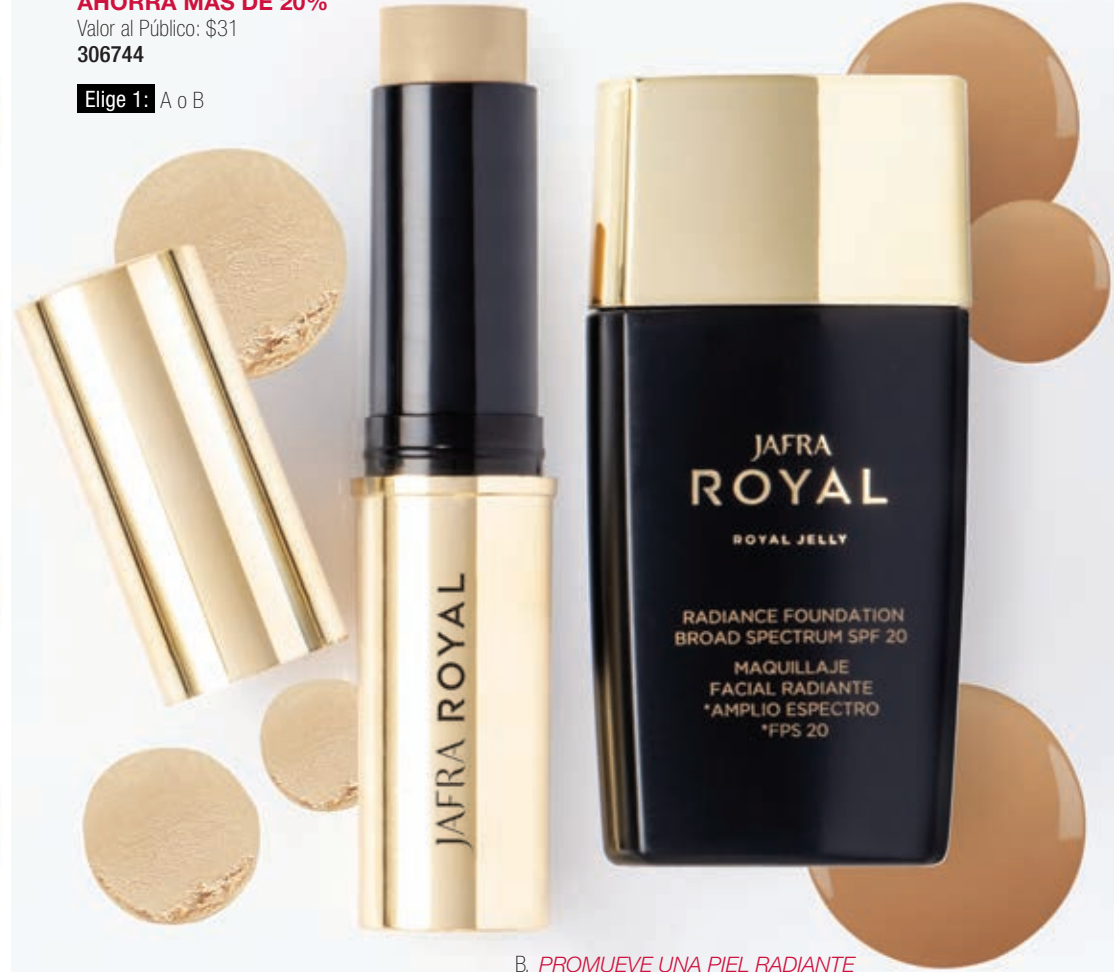

PASO 3

TÉ VERDE MATCHA
Cada producto Boost contiene este antioxidante cargado de súper nutrientes que revitalizan la piel y ayudan a prevenir los signos de la edad.

GRATIS
Revitalize Longevity Eye Crème

E. REFRESCA Y RENUEDA *c
Revitalize Longevity Eye Crème | .5 fl. oz.

PASO 2

D. HIDRATA Y MATIFICA
Minimiza la apariencia de los poros y líneas de expresión. *c
Matte Control Moisturizer | 1.7 fl. oz.

COLOR y maquillaje

Ocultas líneas de expresión e imperfecciones con Royal Jelly RJ^X

Maquillaje
JAFRA ROYAL

\$24 c/u
AHORRA MÁS DE 20%
Valor al Público: \$31
306744

Elige 1: A o B

B. **PROMUEVE UNA PIEL RADIANTE**
Radiance Foundation Broad Spectrum SPF 20 | 1 fl. oz. c/u