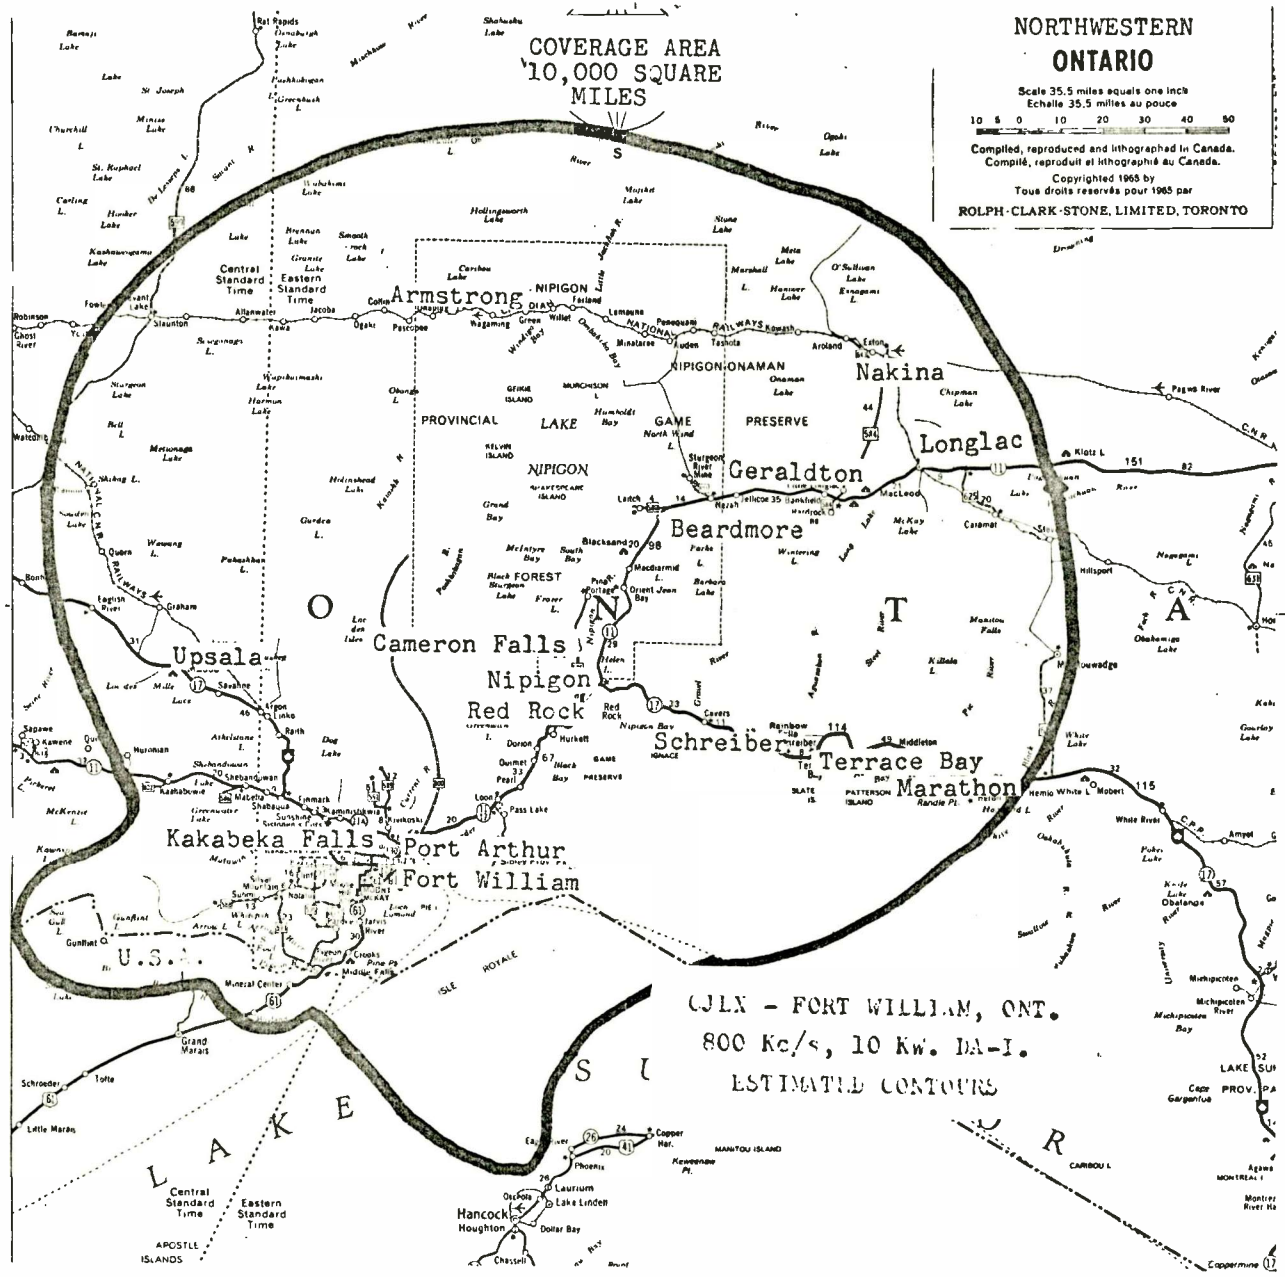

COVERAGE AREA
10,000 SQUARE
MILES

**NORTHWESTERN
ONTARIO**

Scale 35.5 miles equals one inch
Echelle 35.5 milles au pouce

10 5 0 10 20 30 40 50

Compiled, reproduced and lithographed in Canada.
Complé, reproduit et lithographié au Canada.

Copyrighted 1965 by
Tous droits réservés pour 1965 par
ROLPH-CLARK-STONE, LIMITED, TORONTO

CJLX - FORT WILLIAM, ONT.
800 Kc/s, 10 Kw. DA-I.
ESTIMATED CONTOURS