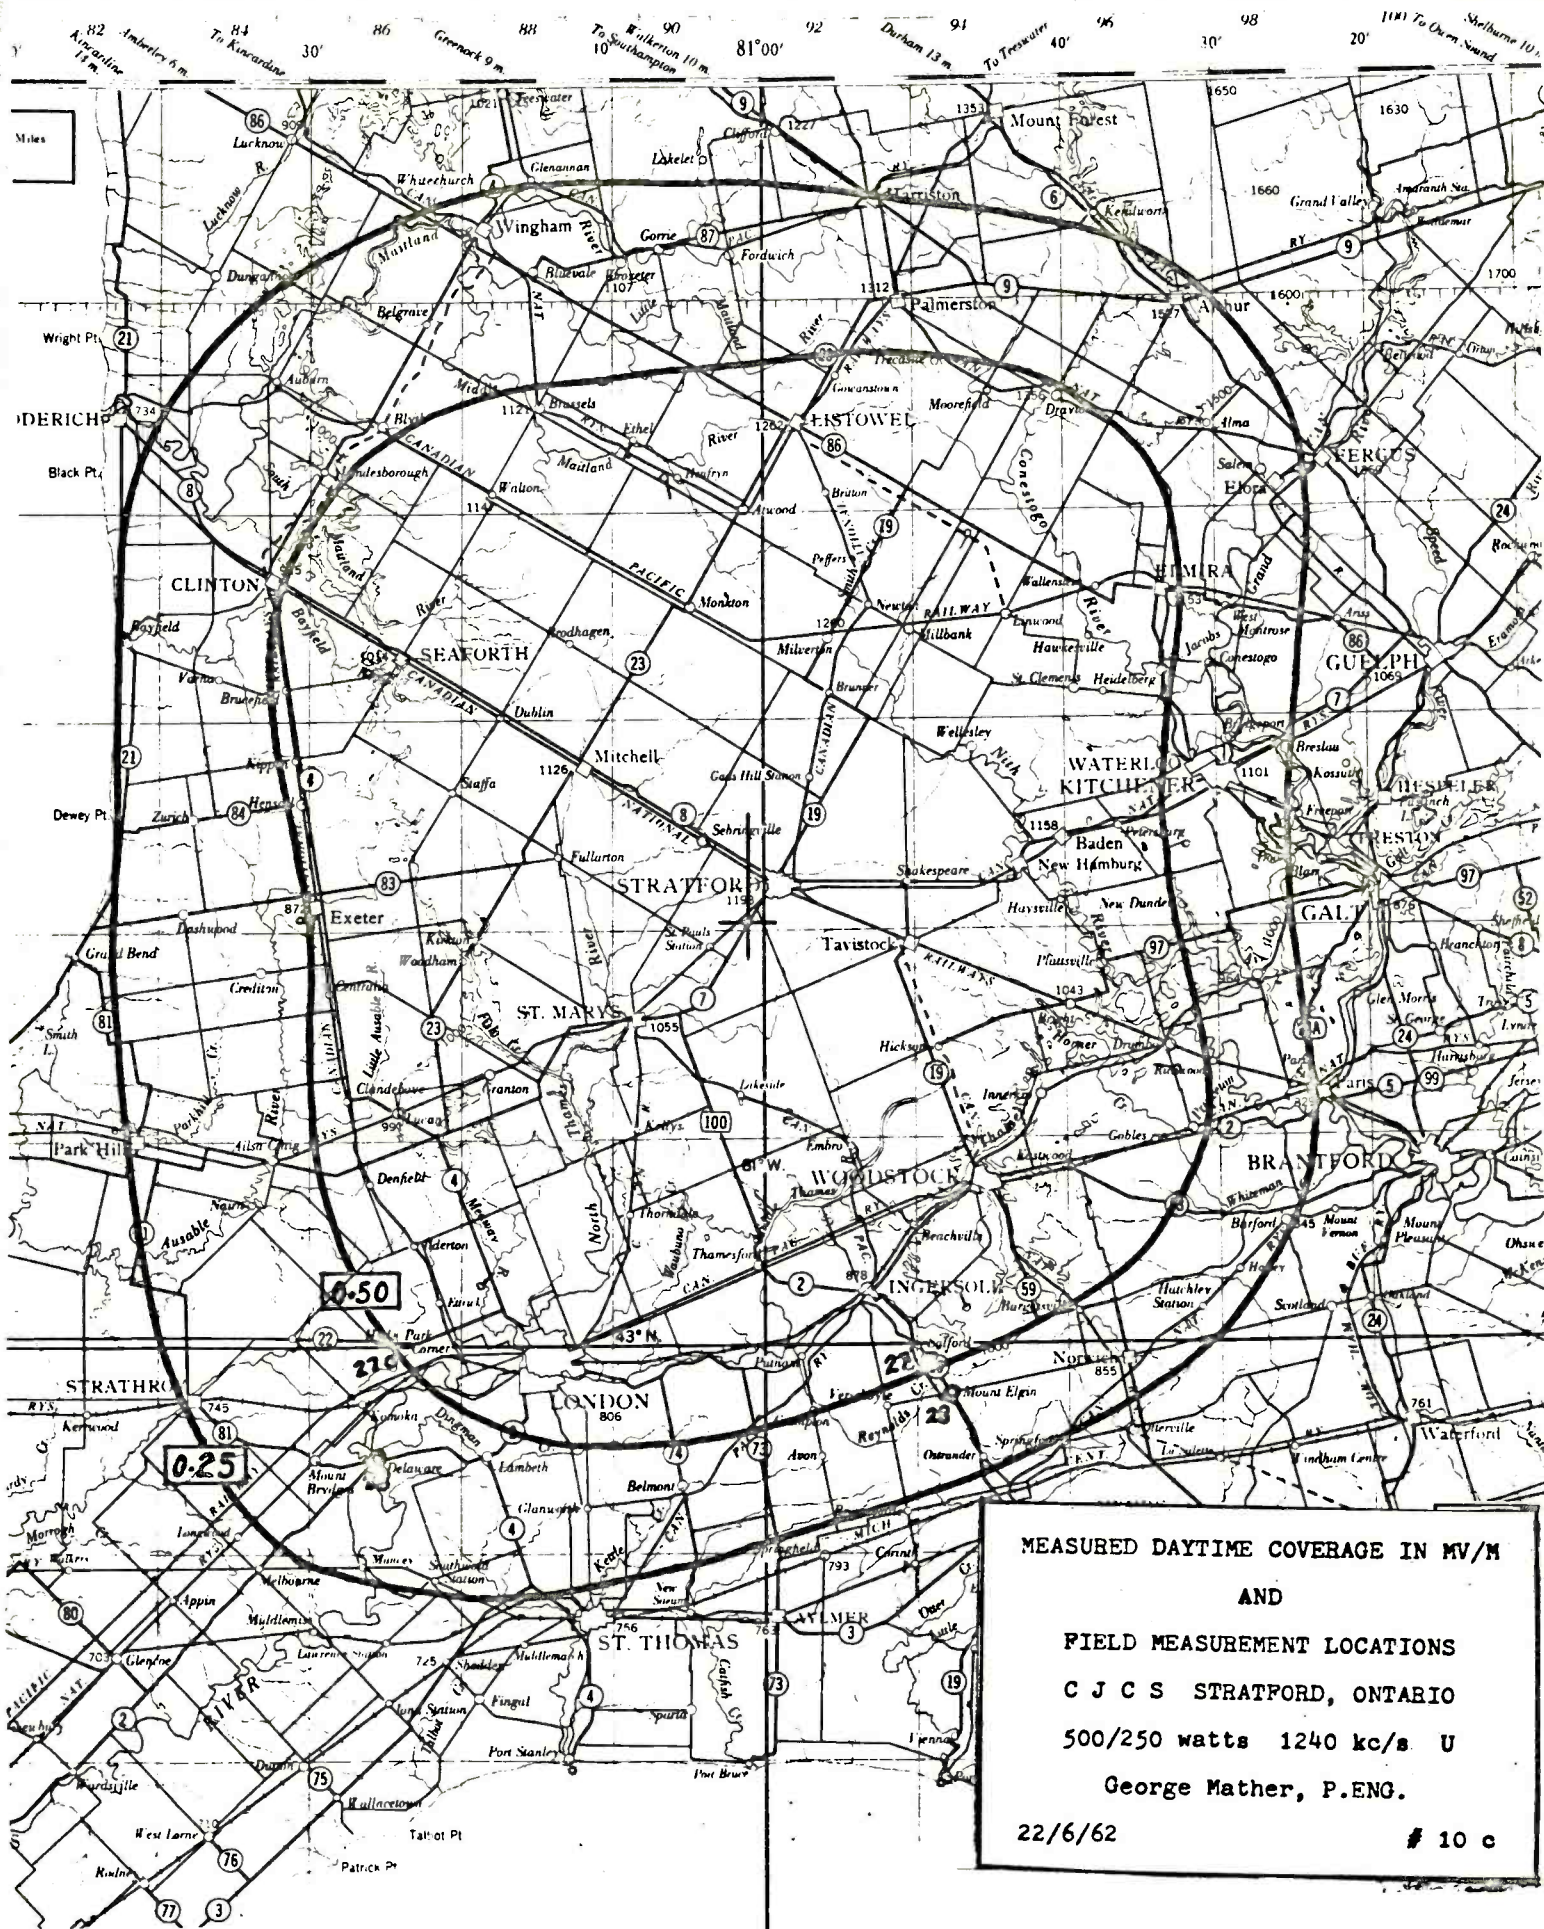

MEASURED DAYTIME COVERAGE IN MV/M
AND
FIELD MEASUREMENT LOCATIONS
C J C S STRATFORD, ONTARIO
500/250 watts 1240 kc/s U
George Mather, P.ENG.
22/6/62 # 10 c