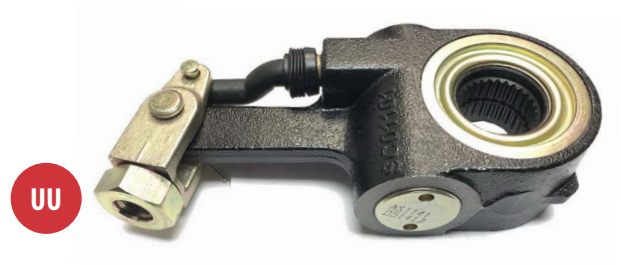

TT

UU

TT	RC-AS1040S	AUTO SLACK 1.5X28 TO 5.5 HOLE
UU	RC-AS1041	RC- SLACK ADJ AUTOMATIC

KK	RC-SA8951	RC- Slack ADJ KN44051, Meritor 2 Hole 28 Spline
LL	RC-SA8954	RC- Slack ADJ KN47002, Standard 3 Hole 10 Spline
MM	RC-SAK44051	Slack Adjuster Manual, K44051 / RC-SA8951
NN	RC-SAKN47001	Slack Adjuster Manual, KN47001 / RC-SA8954, Standard 3 Hole 10 Spline