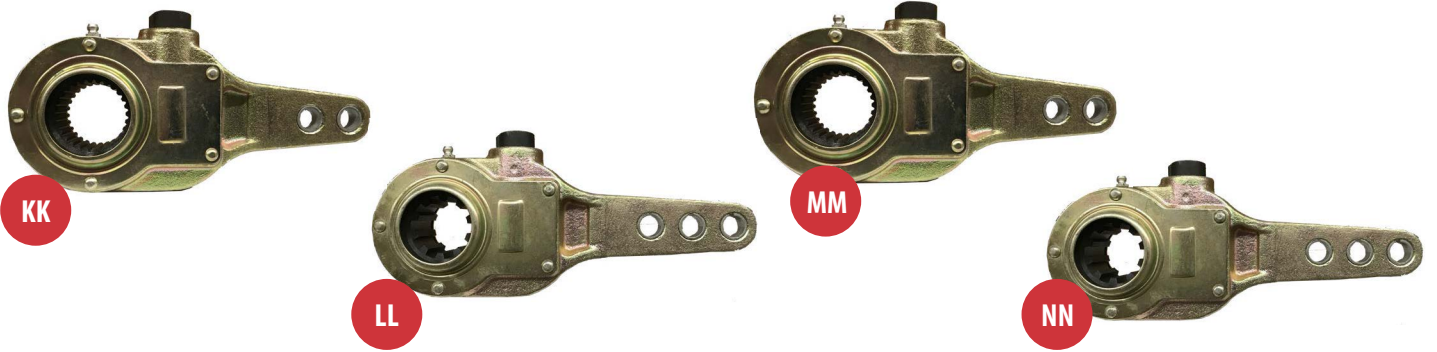

TT

UU

TT	RC-AS1040S	AUTO SLACK 1.5X28 TO 5.5 HOLE
UU	RC-AS1041	RC- SLACK ADJ AUTOMATIC

KK	RC-SA8951	RC- Slack ADJ KN44051, Meritor 2 Hole 28 Spline
LL	RC-SA8954	RC- Slack ADJ KN47002, Standard 3 Hole 10 Spline
MM	RC-SAK44051	Slack Adjuster Manual, K44051 / RC-SA8951
NN	RC-SAKN47001	Slack Adjuster Manual, KN47001 / RC-SA8954, Standard 3 Hole 10 Spline