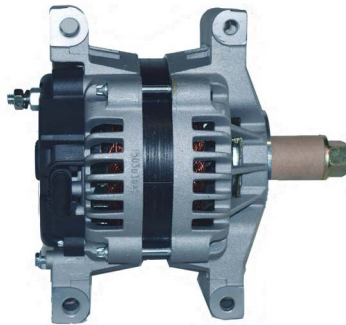

A

B

C

D

E

F

A	RC-JN36S1-B	ALT 36SI 12V 170A J-MNT (ALT-3602)
B	RC-JN39-1211J	Starter 39MT 12V 11T W/OCP
C	RC-JN42-1211T	STARTER 42MT 12V / 11T W/OCP
D	RC-JN248668	ALT 24SI 12V 160 A J-MT
E	RC-JN8600043	ALT 24SI 12V 160A PAD-MT ALT-1240
F	RC-JN8614	ALT 36SI 12V 170 A PAD MT (ALT 3600)