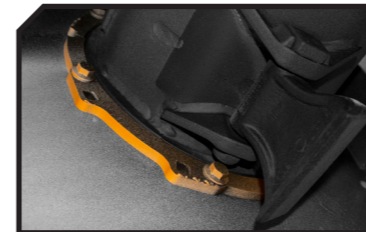

- Entre un 25-30% de herbicida al cortar la función clorofílica de la hierba tapando la base del árbol.
- Un 20-25% de ahorro de agua al evitar la evaporación en la zona de riego.

- Al cortar la hierba y sacarla hacia la base del árbol se va a desertizar el centro de la calle, con un 20% menos de cortes de hierba.

Con este tipo de trituradoras, Serrat quiere contribuir al fomento de la protección medioambiental que para todos tiene un incalculable valor ecológico.

CARACTERÍSTICAS

- ▶ Chasis en chapa antidesgaste de 8 mm.
- ▶ Rotor POLSER de Ø 450 mm.
- ▶ Grupo SERRAT.
- ▶ Transmisión lateral por correas 3 XPC.
- ▶ Martillo forjado SERRAT de hierba.
- ▶ Sistema GIROSTOP en el tornillo del martillo.
- ▶ Soportes de rodamiento de rotor en acero.
- ▶ Rodamientos de alta velocidad y alta resistencia.
- ▶ Cortina delantera de protección.
- ▶ Sistema antialambres en rotor.
- ▶ Doble rodamiento en rodillo trasero.
- ▶ Rodillo trasero regulable en altura Ø 180 mm (210 mm a partir de T-2300).
- ▶ Toma de fuerza de 540 rpm.
- ▶ Contramartillos en acero.
- ▶ Modelo construido según la Normativa CE.
- ▶ Indicaciones de seguridad visibles al personal.

Sistema antialambres en rotor

Tobera de salida

MODELO	 mm	 KW-CV			N.º CORREA TIPO							
						A mm	A in	B mm	B in	C mm	C in	
T-1200	1200	44 - 60 88 - 120	12	720	3 XPC	1460	57"	1560	61"	1000	39"	540
T-1400	1400	48 - 65 88 - 120	12	790	3 XPC	1660	65"	1560	61"	1000	39"	540
T-1600	1600	51 - 70 88 - 120	12	840	3 XPC	1860	74"	1560	61"	1000	39"	540
T-1800	1800	55 - 75 88 - 120	16	900	3 XPC	2060	81"	1560	61"	1000	39"	540
T-2000	2000	63 - 85 88 - 120	16	957	3 XPC	2260	89"	1560	61"	1000	39"	540
T-2100	2100	70 - 95 88 - 120	16	980	3 XPC	2360	93"	1560	61"	1000	39"	540
T-2300	2300	74 - 100 88 - 120	20	1.000	3 XPC	2560	100"	1560	61"	1000	39"	540