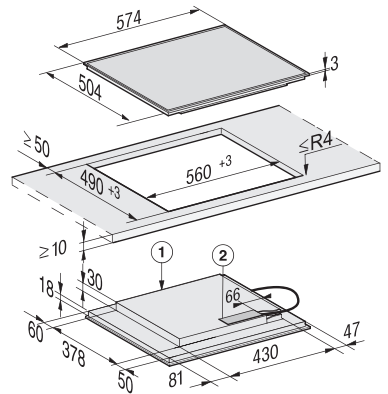

N.º Material: 12011680
Cód. EAN: 4002516568834
Precio tarifa (impuestos incl.): 1.499 €

Croquis general lavavajillas integración

Croquis general hornos empotramiento

KM 7200 FR

KM 7464 FR

KM 7464 FL

KM 7667 FL