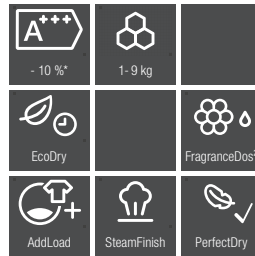

Secadoras de bomba de calor

Secadora TCR 780 WP IB LW EcoSpeed 9 kg

- Diseño ChromeEdition
- Capacidad de carga de hasta 9 kg
- 22 programas de secado y 8 opciones extra como DryCare 40, que permite secar todas las prendas lavadas a 40 °C sin separarlas, DryFresh, para reducir los olores eficazmente con vapor (ideal con nuestro envase de fragancia Dry-Fresh) y PowerFresh
- Display táctil de fácil manejo MTouch
- Silenciosa: 62 dB
- Función AddLoad (Añadir prendas)
- FragranceDos²: elige el aroma de tu ropa entre dos fragancias distintas
- Secado de precisión para todos los tejidos: PerfectDry
- SteamFinish: secado perfecto con menos arrugas
- Avisador acústico
- Conectividad con Miele@mobile
- Secadora y lavadora integradas inteligentemente con Wash2Dry
- EcoFeedback: visualiza el gasto energético y el estado del filtro de pelusas
- Preselección de inicio de hasta 24h
- Medidas (Al x An x Fo): 850 x 596 x 636 mm
- Incluye kit de evacuación de agua condensada: manguera de desagüe y accesorios

N.º material: 11845090
Cód. EAN: 4002516477389
Precio tarifa (impuestos incl.): 2.579 €

Secadora TWR 780 WP IB LW Eco & Steam 9 kg

- Diseño WhiteEdition
- Capacidad de carga de hasta 9 kg
- 22 programas de secado y 8 opciones extra como DryCare 40, que permite secar todas las prendas lavadas a 40 °C sin separarlas, DryFresh, para reducir los olores eficazmente con vapor (ideal con nuestro envase de fragancia Dry-Fresh) y PowerFresh
- Display táctil de fácil manejo MTouch
- Silenciosa: 62 dB
- Función AddLoad (Añadir prendas)
- FragranceDos²: elige el aroma de tu ropa entre dos fragancias distintas
- Secado de precisión para todos los tejidos: PerfectDry
- SteamFinish: secado perfecto con menos arrugas
- Avisador acústico
- Conectividad con Miele@mobile
- Secadora y lavadora integradas inteligentemente con Wash2Dry
- EcoFeedback: visualiza el gasto energético y el estado del filtro de pelusas
- Preselección de inicio de hasta 24h
- Medidas (Al x An x Fo): 850 x 596 x 643 mm
- Incluye kit de evacuación de agua condensada: manguera de desagüe y accesorios

N.º material: 11845120
Cód. EAN: 4002516485087
Precio tarifa (impuestos incl.): 2.579 €

Secadora TWV 780 WP IB LW Passion