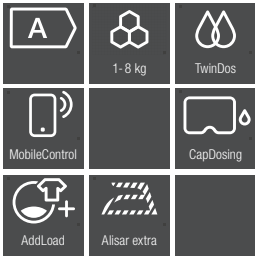

N.º Material: 11634090
Cód. EAN: 4002516380313
Precio tarifa (impuestos incl.): 1.429 €

Lavadoras TwinDos y PowerWash

WCD 660

WWG 660 WCS

WCI 860 WCS

Lavadora WWD 660 TDos 8 kg

-200 €

- Diseño White Edition: puerta negra con anillo exterior blanco
- Capacidad 8 kg de carga
- Velocidad máx. de centrifugado 1.400 rpm
- 12 programas de lavado + 2 opciones extra
- Dosificación automática de detergente TwinDos
- Conectividad: WiFiConn@ct con la app Miele@mobile
- Función Añadir prendas
- Tecnología exclusiva: CapDosing
- Cajetín de detergente autolimpiable (AutoClean)
- Sistema antifugas Watercontrol
- Medidas (Alto x Ancho x Fondo): 850 x 596 x 643 mm