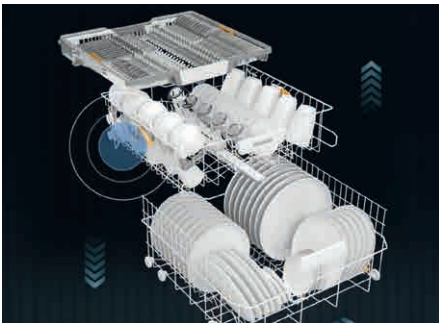

Dotación de los cestos FlexLine

De la flexibilidad a la comodidad: ajuste fácil, colocación flexible y los mejores resultados de limpieza.