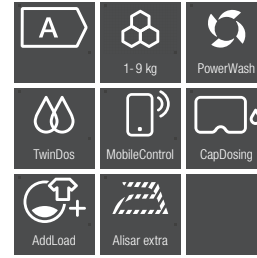

N.º Material: 11634090
Cód. EAN: 4002516380313
Precio tarifa (impuestos incl.): 1.429 €

Lavadoras TwinDos y PowerWash

WCD 660

WWG 660 WCS

WCI 860 WCS

Lavadora WWD 660 TDos 8 kg

-200 €

- Diseño White Edition: puerta negra con anillo exterior blanco
- Capacidad 8 kg de carga
- Velocidad máx. de centrifugado 1.400 rpm
- 12 programas de lavado + 2 opciones extra
- Dosificación automática de detergente TwinDos
- Conectividad: WiFiConn@ct con la app Miele@mobile
- Función Añadir prendas
- Tecnología exclusiva: CapDosing
- Cajetín de detergente autolimpiable (AutoClean)
- Sistema antifugas Watercontrol
- Medidas (Alto x Ancho x Fondo): 850 x 596 x 643 mm