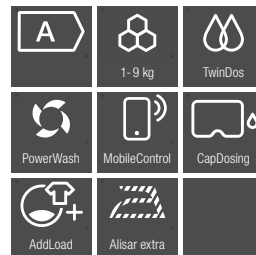

Lavadora WEI 865 WCS E LW PWash&TDos 9 kg

-200 €

- Diseño Excellence Chrome Edition: puerta cromada con anillo interior negro
- Capacidad 9 kg de carga
- Velocidad máx. de centrifugado 1.600 rpm
- 22 programas de lavado + 9 opciones extra
- Dosificación automática de detergente TwinDos
- QuickPowerWash: limpieza rápida y profunda en 49 min.
- Conectividad: WifiConne@ct con la app Miele@mobile
- Función Añadir prendas
- Tecnología exclusiva: CapDosing
- SingleWash: rápido lavado de prendas sueltas
- Avisador acústico
- Opción Manchas
- Cajetín de detergente autolimpiable (AutoClean)
- Sistema antifugas Watercontrol
- Medidas (Alto x Ancho x Fondo): 850 x 596 x 636 mm

6 meses de detergente gratis*

N.º Material: 11542000
Cód. EAN: 4002516349310
Precio tarifa (impuestos incl.): 1.679 €

Precio recomendado: 1.479 €

Calidad Made in Germany. Modelos sometidos a test de durabilidad de 20 años

* Por la compra de una lavadora TwinDos entre el 01.04.2022 y el 30.09.2022, Miele te regala 3 cartuchos UltraPhase 1 y 2 cartuchos UltraPhase 2. De serie se entrega 1 cartucho UltraPhase 1 y otro UltraPhase 2. El cupón es redimible en www.miele.es