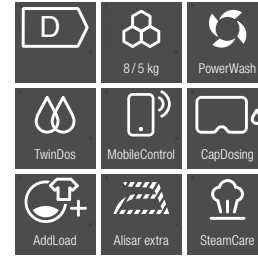

Lavasecadora WTR 860 WPM PWash&TDos 8/5 kg

- Capacidad de 8 kg de carga lavado y 5 kg secado
- Eficiencia solo lavado A
- Velocidad máx. de centrifugado 1.600 rpm
- 23 programas lavado + 7 opciones extra
- 21 programas de secado + 2 opciones extra
- QuickPower: prendas perfectamente limpias y secas en tiempo récord
- Dosificación automática de detergente TwinDos
- Conectividad: WiFiConn@ct a través de la app Miele@mobile
- Tecnología exclusiva: CapDosing
- Opción Manchas
- Cajetín de detergente autolimpiable (Autoclean)
- Sistema antifugas avanzado Waterproof-Metal
- Reduce el planchado un 50% con SteamCare
- Medidas (Alto x Ancho x Fondo): 850 x 596 x 637 mm

6 meses de detergente gratis*

N.º Material: 11587920
Cód. EAN: 4002516365044
Precio tarifa (impuestos incl.): 2.229 €

Lavasecadora WTW 870 WPM PWash&TDos 9/6 kg

- Capacidad de 9 kg de carga lavado y 6 kg secado Medidas (Alto x Ancho x Fondo): 850 x 596 x 714 mm

N.º Material: 11587900
Cód. EAN: 4002516365037
Precio tarifa (impuestos incl.): 2.629 €

Calidad Made in Germany. Modelos sometidos a test de durabilidad de 20 años

* Por la compra de una lavadora TwinDos entre el 01.04.2022 y el 30.09.2022, Miele te regala 3 cartuchos UltraPhase 1 y 2 cartuchos UltraPhase 2. De serie se entrega 1 cartucho UltraPhase 1 y otro UltraPhase 2. El cupón es redimible en www.miele.es