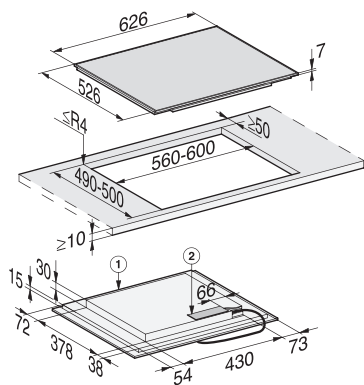

N.º Material: 12011680
Cód. EAN: 4002516568834
Precio tarifa (impuestos incl.): 1.499 €

Croquis general lavavajillas integración

Croquis general hornos empotramiento

KM 7200 FR

KM 7464 FR

KM 7464 FL

KM 7667 FL