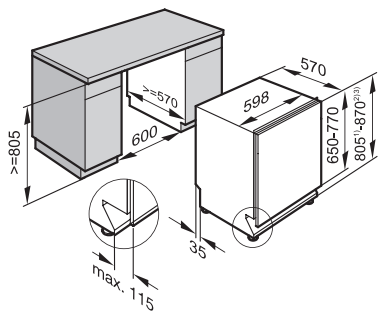

N.º Material: 12011680
Cód. EAN: 4002516568834
Precio tarifa (impuestos incl.): 1.499 €

Croquis general lavavajillas integración

Croquis general hornos empotramiento

KM 7200 FR

KM 7464 FR

KM 7464 FL

KM 7667 FL