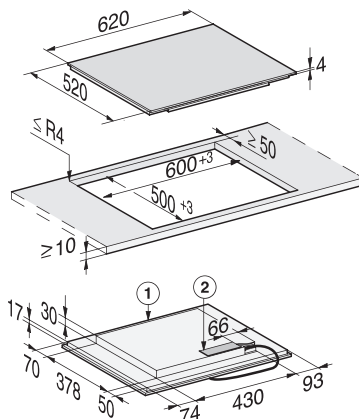

N.º Material: 12011680
Cód. EAN: 4002516568834
Precio tarifa (impuestos incl.): 1.499 €

Croquis general lavavajillas integración

Croquis general hornos empotramiento

KM 7200 FR

KM 7464 FR

KM 7464 FL

KM 7667 FL