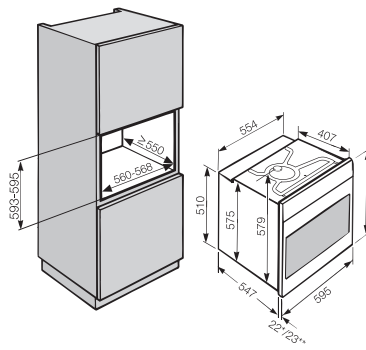

N.º Material: 12011680
Cód. EAN: 4002516568834
Precio tarifa (impuestos incl.): 1.499 €

Croquis general lavavajillas integración

Croquis general hornos empotramiento

KM 7200 FR

KM 7464 FR

KM 7464 FL

KM 7667 FL