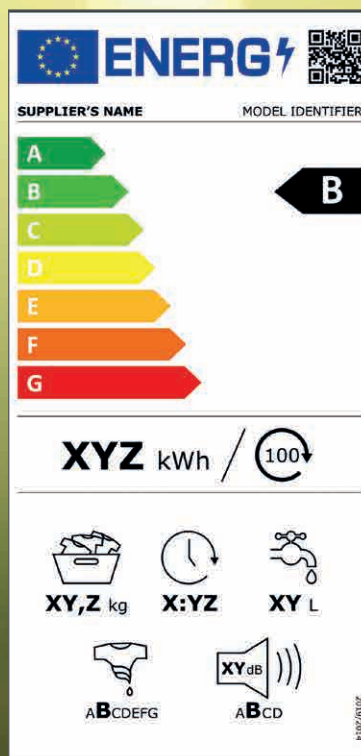

Las claves de un secado eficiente

Todas las secadoras de la nueva generación T1 incorporan la tecnología de bomba de calor de alta eficiencia energética y alcanzan como mínimo una clase de eficiencia energética A++. EcoSpeed agiliza el proceso en la secadora y con la mejor clase de eficiencia energética A+++.

La razón es una nueva unidad de bomba de calor que también representa un gran paso adelante en cuanto a la conservación de recursos: se utiliza un innovador proceso de fabricación con plásticos reciclados que ahorra hasta un 30% de material durante la producción. Además, la mayoría de las secadoras funcionan con el refrigerante natural R290, que está completamente libre de HFC y por tanto, minimiza el potencial de calentamiento global.

Un lavado aún más sostenible

La mayoría de las lavadoras Miele ya alcanzan la mejor clase de eficiencia energética A, según la nueva etiqueta energética, por lo que son especialmente ecológicas. Pero nuestros electrodomésticos no solo son económicos en la etiqueta: todas las lavadoras Miele cuentan con un control de carga automático e inteligente que analiza la carga actual y no utiliza más agua y electricidad de la necesaria. La función EcoFeedback te proporciona información precisa sobre el consumo de electricidad y agua de la máquina.