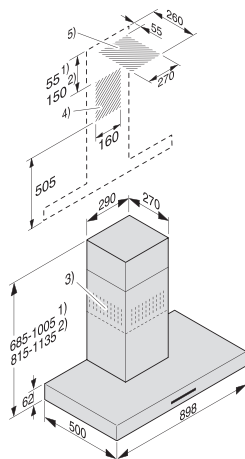

PUR 98 W EDST