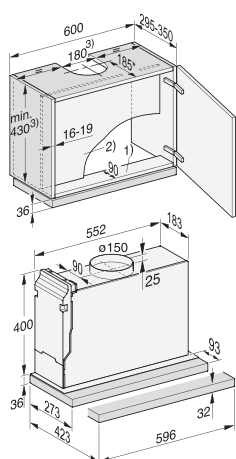

DAS 2620 EDST