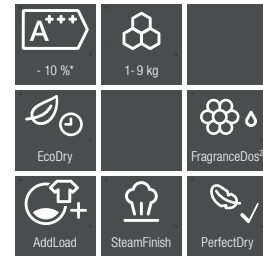

Secadoras de bomba de calor

Secadora TCR 780 WP IB LW EcoSpeed 9 kg

- Diseño ChromeEdition
- Capacidad de carga de hasta 9 kg
- 22 programas de secado y 8 opciones extra como DryCare 40, que permite secar todas las prendas lavadas a 40 °C sin separarlas, DryFresh, para reducir los olores eficazmente con vapor (ideal con nuestro envase de fragancia Dry-Fresh) y PowerFresh
- Display táctil de fácil manejo MTouch
- Silenciosa: 62 dB
- Función AddLoad (Añadir prendas)
- FragranceDos²: elige el aroma de tu ropa entre dos fragancias distintas
- Secado de precisión para todos los tejidos: PerfectDry
- SteamFinish: secado perfecto con menos arrugas
- Avisador acústico
- Conectividad con Miele@mobile
- Secadora y lavadora integradas inteligentemente con Wash2Dry
- EcoFeedback: visualiza el gasto energético y el estado del filtro de pelusas
- Preselección de inicio de hasta 24h
- Medidas (Al x An x Fo): 850 x 596 x 636 mm
- Incluye kit de evacuación de agua condensada: manguera de desagüe y accesorios

N.º material: 11845090
Cód. EAN: 4002516477389
Precio tarifa (impuestos incl.): 2.579 €

Secadora TWR 780 WP IB LW Eco & Steam 9 kg

- Diseño WhiteEdition
- Capacidad de carga de hasta 9 kg
- 22 programas de secado y 8 opciones extra como DryCare 40, que permite secar todas las prendas lavadas a 40 °C sin separarlas, DryFresh, para reducir los olores eficazmente con vapor (ideal con nuestro envase de fragancia Dry-Fresh) y PowerFresh
- Display táctil de fácil manejo MTouch
- Silenciosa: 62 dB
- Función AddLoad (Añadir prendas)
- FragranceDos²: elige el aroma de tu ropa entre dos fragancias distintas
- Secado de precisión para todos los tejidos: PerfectDry
- SteamFinish: secado perfecto con menos arrugas
- Avisador acústico
- Conectividad con Miele@mobile
- Secadora y lavadora integradas inteligentemente con Wash2Dry
- EcoFeedback: visualiza el gasto energético y el estado del filtro de pelusas
- Preselección de inicio de hasta 24h
- Medidas (Al x An x Fo): 850 x 596 x 643 mm
- Incluye kit de evacuación de agua condensada: manguera de desagüe y accesorios

N.º material: 11845120
Cód. EAN: 4002516485087
Precio tarifa (impuestos incl.): 2.579 €

Secadora TWV 780 WP IB LW Passion