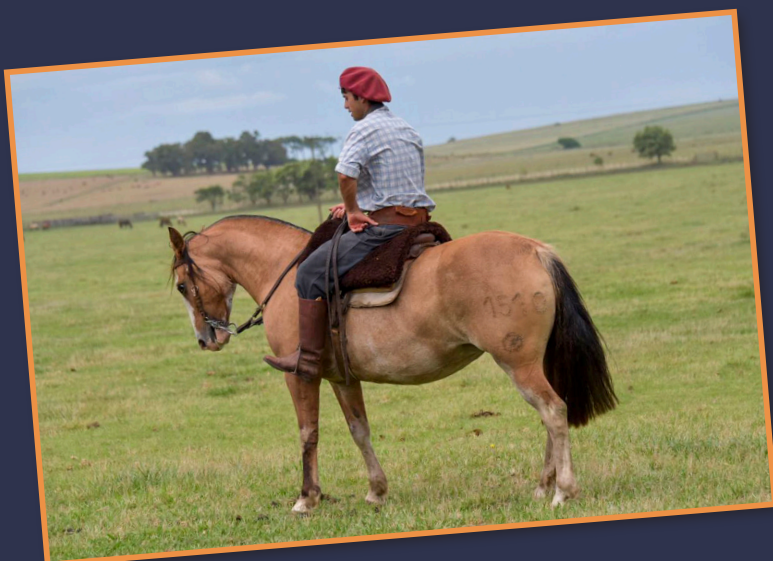

Su madre Mañanera Noca, hija del Finalista del Freno Barigui da Vila Velha, padrillo importado de Brasil.

HEMBRAS

LOTE 3

HEMBRA

LA BRAVA CALABRESA

7/9/2013 - GATEADO - RP: 1510

JAGUEL FIDEL

RD ESCORPIAO

CHANTAL DA CAPELA

LA BRAVA PURA 107

CALFIAO ESTALLIDO

LA BRAVA PURA 88

Lindisima yegua montada, mansa, con muy buena estructura. Preñada de VIÑATERO GAVILAN Chileno puro de muy buena morfología y ya domado con buena aptitud funcional y pedrigree excepcional. Su padre Fidel, premiado en Uruguay combina Nobre Tupambae con sangres argentinas. Su madre hija del Gran Capella O de Casa, padre de varios Campeones y de la actual FRENO DE ORO La Brava Pendenciera.