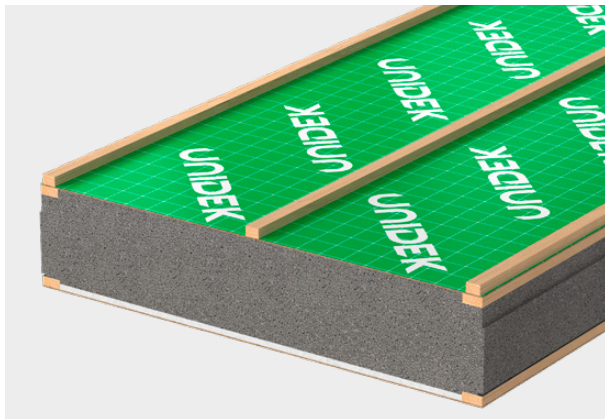

Dakelementen
Nederland

UNIDEK Aero

Constructief alles-in-1 dakelement voor totaaloplossingen

Unidek Aero is hét alles-in-1 dakelement voor vrijstaande of geschakelde nieuwbouwwoningen. Dankzij het innovatieve ontwerp is Unidek Aero sterk, snel te verwerken en biedt het veel comfort. Het isolerende sandwichelement bestaat uit een kern van EPS Platinum, voorzien van 4 geïntegreerde verstijvers waardoor moeiteloos grote overspanningen te realiseren zijn.

Kingspan®

Snelle montage

Het monteren is uiterst eenvoudig en de speciale zelfborende schroeven zorgen voor een snelle verwerking. De schroefmethode voorkomt het risico op het kapotslaan van de dakelementen. De hydraulische hijsklem blijft tijdens montage geklemd op het dakelement en houdt deze in positie. Dit resulteert in een makkelijker en arbeidsverlichtend montageproces. Daarnaast is de hydraulische hijsklem uitermate geschikt voor nauwgezette aansluitende montage tegen de naastliggende dakelementen aan. Hierdoor ontstaat een perfecte aansluiting die eenvoudig water- en luchtdicht wordt afgewerkt met Aerosafe-foam.

Sterk dakelement

De combinatie van geïntegreerde verstijvers aan de randen, het stootongevoelige plaatmateriaal, EPS Platinum en de 12 mm gipskartonplaat maken Unidek Aero zeer sterk. Mede dankzij de geïntegreerde verstijvers worden grote overspanningen gerealiseerd. Dit echter zonder de nadelige effecten die randhout met zich mee kan brengen zoals koudebruggen en hogere kosten. Dankzij haar sterke eigenschappen is het resultaat: een stootvast beloopbaar dakelement, makkelijk te kantelen zonder risico op beschadiging en met een uitstekende brandreactie Euroklasse C (in combinatie met de juiste toebehoren).