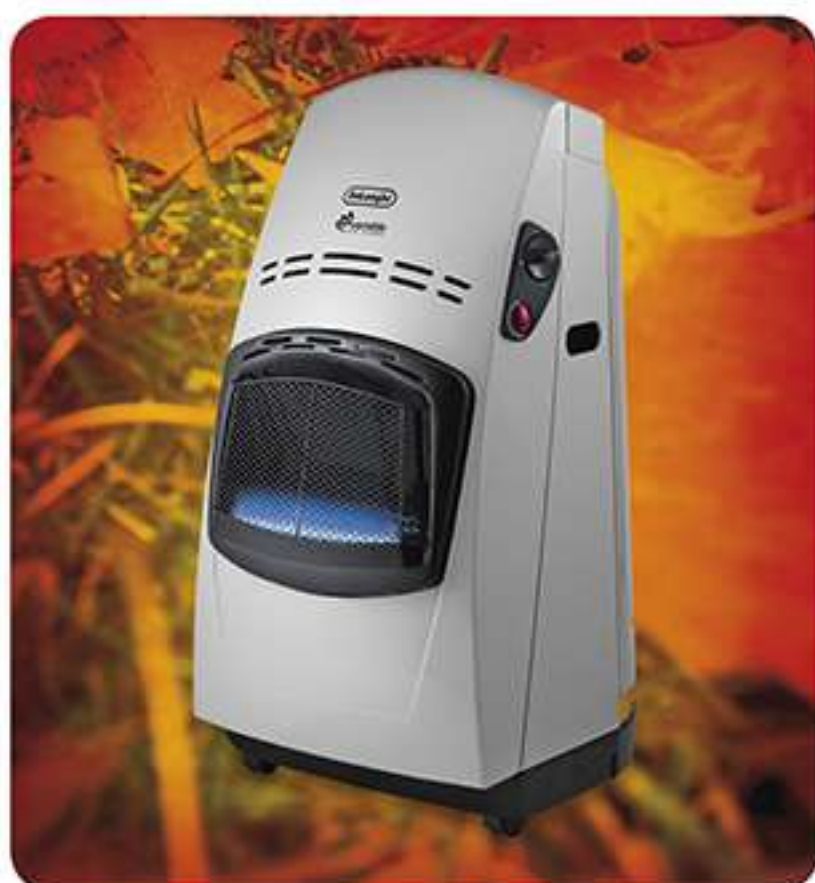

CALEFACCIÓN 2018

Impreso sin dirección postal

MILAR

SELECCIÓN ESPECIAL INVIERNO

SECADORA BEKO

DV7110

Bloqueo Niños
Seguimiento de Programa
Auto Antiarrugas

7 KG
LEDS
EVACUACIÓN
INICIO DIFERIDO

249€

SECADORA INDESIT

IDV75

13 Programas de Secado
½ Temperatura
Planchado Fácil

7 KG
EVACUACIÓN

259€

SECADORA BEKO

DB7111 PA0

8 KG
DISPLAY
BOMBA DE CALOR

499€

SECADORA BOSCH

WTG87229ES

Tambor Variosoft
Posibilidad de Conexión a Desagüe
Inicio Diferido 0-24 Horas

8 KG
BOMBA DE CALOR
CONDENSADOR AUTOLIMPIANTE

SÚPER OFERTA

SECADORA WHIRLPOOL