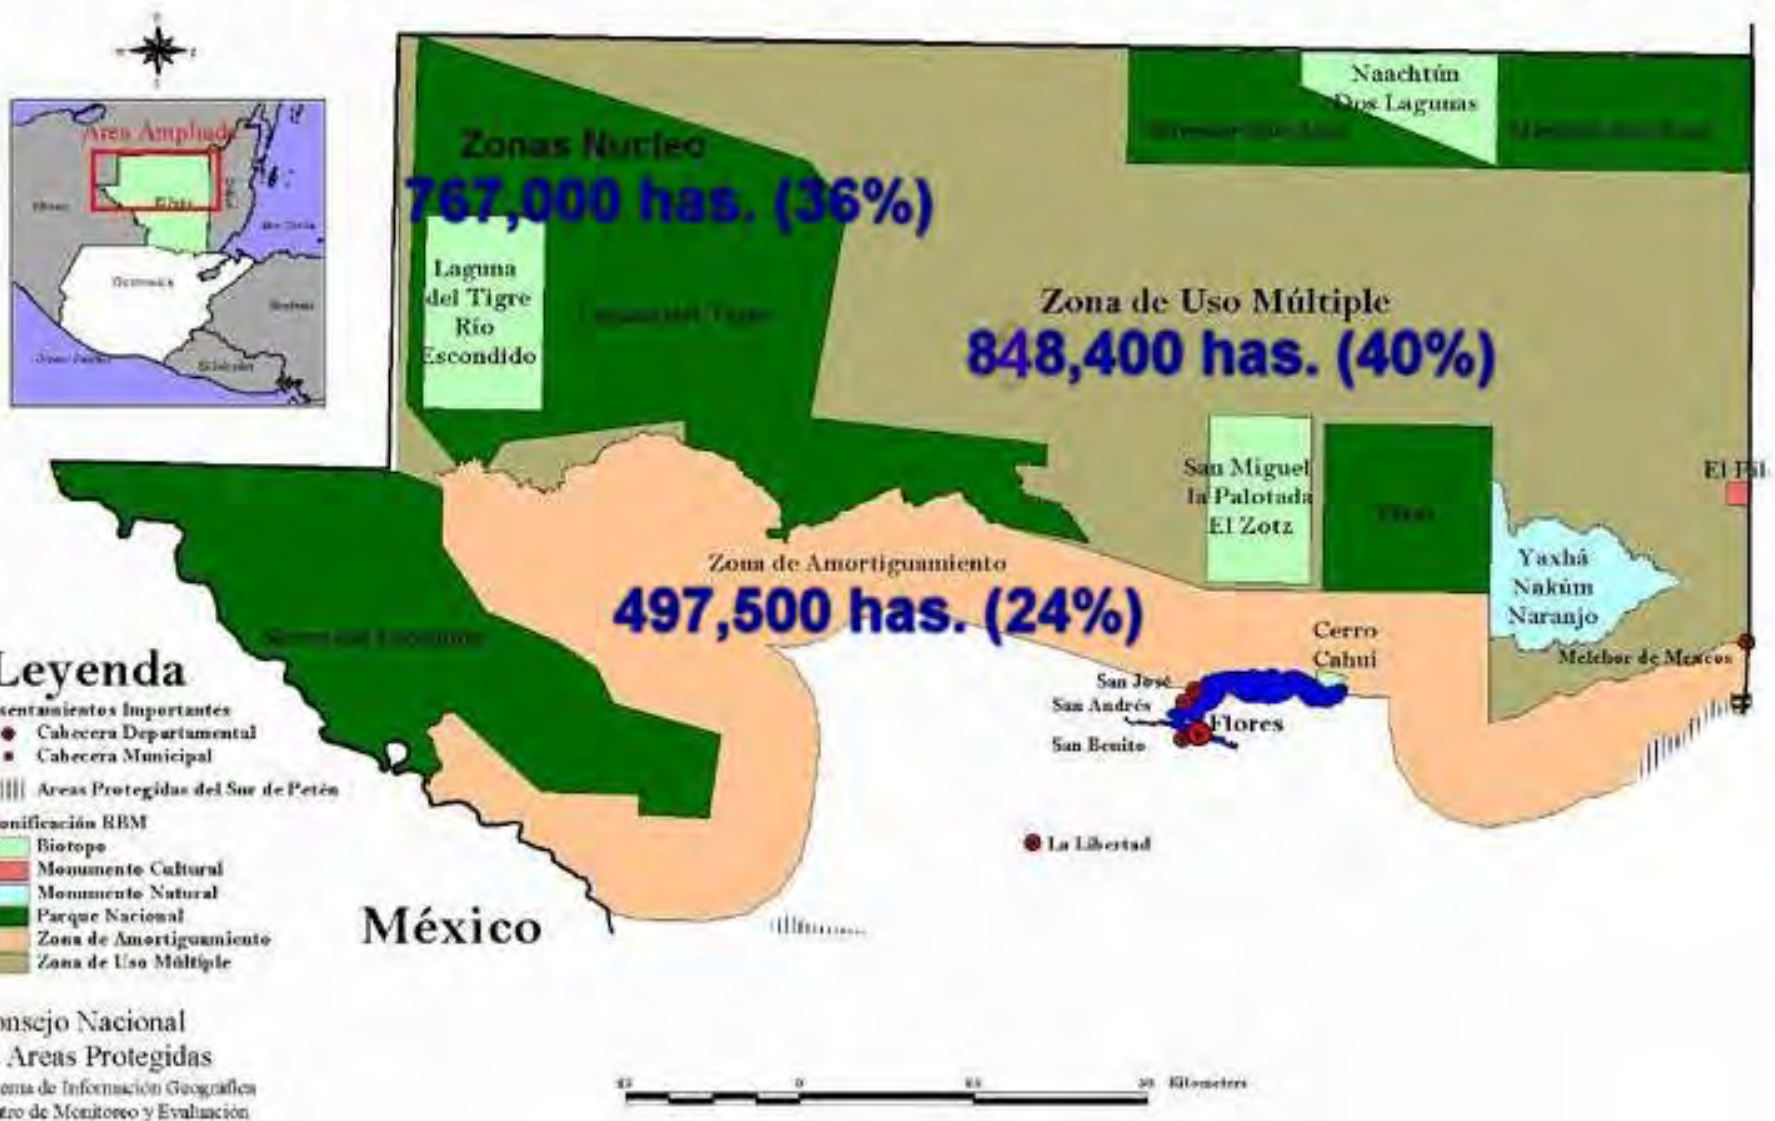

haz
tu parte,
cuida recursos
como la electricidad,
que mueven tu mundo.

Proyecto REDD+ en la ZUM de la RBM GUATECARBON

Foro de Líderes Comunitarios para el intercambio sobre REDD y PSA

Reserva de Biosfera Maya: **2,113,000 has.**

de Competitividad.

haz tu parte, cuida recursos como la electricidad, que mueven tu mundo.

Dinámica Forestal de la RBM

haz tu parte, cuida recursos como la electricidad, e mueven tu mundo.

Definición del área del Proyecto