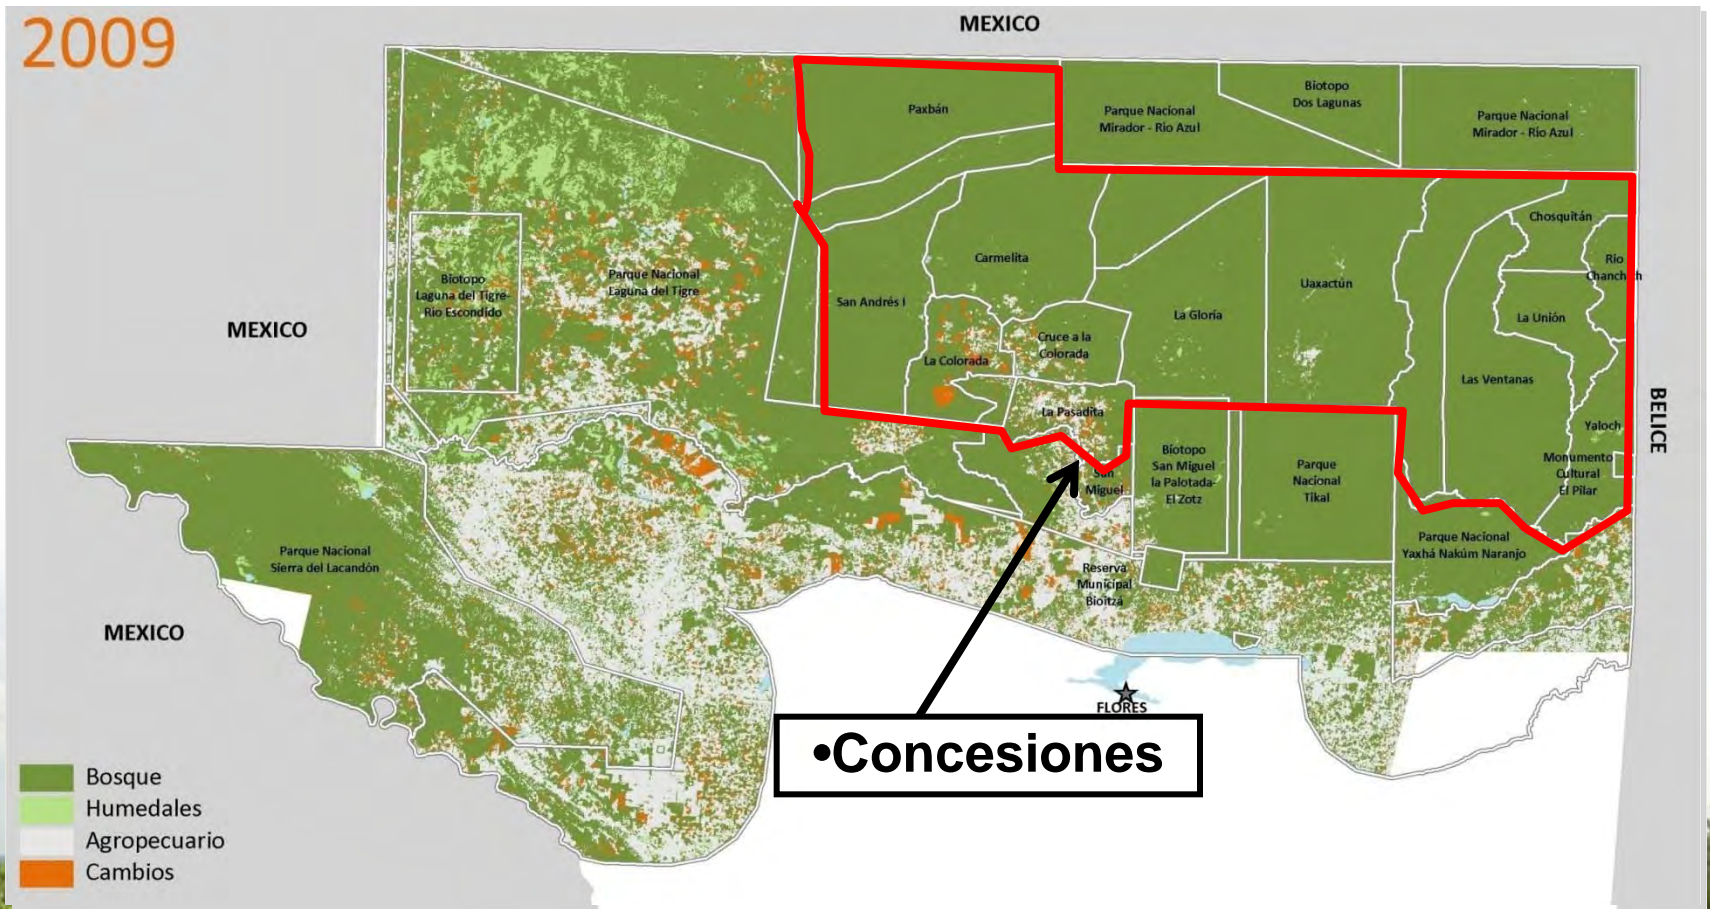

haz
tu parte,
cuida recursos
como la electricidad,
que mueven tu mundo.

Proyecto REDD+ en la ZUM de la RBM GUATECARBON

Foro de Líderes Comunitarios para el intercambio sobre REDD y PSA

Reserva de Biosfera Maya: **2,113,000 has.**

de Competitividad.

haz tu parte, cuida recursos como la electricidad, que mueven tu mundo.

Dinámica Forestal de la RBM

haz tu parte, cuida recursos como la electricidad, e mueven tu mundo.

Definición del área del Proyecto