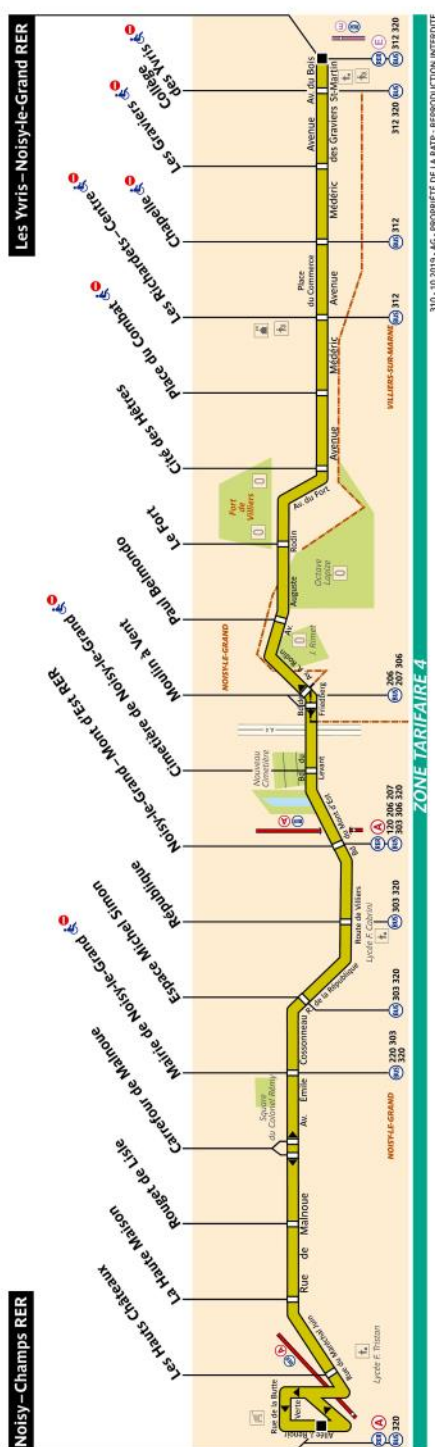

Paris bus timetables

Helping you discover more of Paris EUtouring.com

See more Paris bus routes
EUtouring.com/paris_bus_route_maps.html

Useful French to English translations

Lundi a vendredi - Monday to Friday
Samedi - Saturday
Dimanche et fetes - Sunday and holidays
Premier depart - First departure
Dernier - Latest departure
Toute l'annee - All year
Avant - Before
Apres - After
Intervalle entre 2 passages (en minutes)
Interval between 2 passes (in minutes)

RATP Paris Bus 310 timetables and route map

Noisy Champs RER to Les Yvris Noisy-le-Grand RER

310 Fiche Horaires

Jun 2022

Direction **Gare de Noisy-Champs RER**

Toute l'année

	Lundi à Vendredi	Samedi	Dimanche et fêtes
Premier départ :	05:16	05:16	07:20
Dernier départ :	23:44	23:44	12:50

Direction **Les Yvris
Noisy-le-Grand RER**

Toute l'année

	Lundi à Vendredi	Samedi	Dimanche et fêtes
Premier départ :	05:49	05:47	07:37
Dernier départ :	23:46	23:46	12:55

Nous nous efforçons de respecter au mieux ces horaires donnés à titre indicatif, en fonction des conditions de circulation.

ratp.fr | applis RATP [@ClientsRATP](https://twitter.com/clientsRATP)
34 24 (service gratuit + prix appel)
Service clientèle RATP • TSA 81250 • 75564 Paris Cedex 12

310 Fiche Horaires

Arrêt non accessible aux UFR

Jun 2022

310 Fiche Horaires

Jun 2022

Direction **Gare de Noisy-Champs RER**

Septembre à Juin & Vacances scolaires

	Lundi à Vendredi	Samedi	Dimanche et fériés
avant 06:00	27' à 33'	27' à 33'	-
06:00 à 11:00	14' à 18'	22' à 28'	37' à 43'
11:00 à 15:00	18' à 22'	24' à 30'	18' à 22'
15:00 à 20:00	15' à 19'	22' à 28'	-
20:00 à 21:00	18' à 22'	18' à 22'	-
après 21:00	27' à 33'	27' à 33'	-

Juillet et août

	Lundi à Vendredi	Samedi	Dimanche et fériés
avant 06:00	27' à 33'	27' à 33'	-
06:00 à 11:00	14' à 18'	34' à 42'	37' à 43'
11:00 à 15:00	22' à 26'	31' à 37'	18' à 22'
15:00 à 20:00	18' à 22'	34' à 42'	-
20:00 à 21:00	27' à 33'	27' à 33'	-
après 21:00	27' à 33'	32' à 40'	-

En journée, certaines missions ont pour terminus Noisy-le-Grand – Mont d'Est RER

310 Fiche Horaires

Jun 2022

Direction **Les Yvris
Noisy-le-Grand RER**

Septembre à Juin & Vacances scolaires

	Lundi à Vendredi	Samedi	Dimanche et fériés
avant 06:00	*5:49	*5:47	-
06:00 à 11:00	13' à 15'	22' à 28'	37' à 43'
11:00 à 15:00	18' à 22'	22' à 26'	27' à 33'
15:00 à 20:00	15' à 19'	22' à 28'	-
20:00 à 21:00	18' à 22'	27' à 33'	-
après 21:00	27' à 33'	27' à 33'	-

Juillet et août

	Lundi à Vendredi	Samedi	Dimanche et fériés
avant 06:00	*5:49	*5:47	-
06:00 à 11:00	15' à 19'	34' à 42'	37' à 43'
11:00 à 15:00	22' à 26'	37' à 43'	27' à 33'
15:00 à 20:00	16' à 20'	27' à 33'	-
20:00 à 21:00	18' à 22'	18' à 22'	-
après 21:00	27' à 33'	32' à 40'	-

En journée, certaines missions ont pour terminus Noisy-le-Grand – Mont d'Est RER. Pour les deux derniers départs, la correspondance avec le RER à Noisy-le-Grand – Mont d'Est est garantie. Le départ pourrait être ainsi retardé de 8 min au maximum

Nous nous efforçons de respecter au mieux ces horaires donnés à titre indicatif, en fonction des conditions de circulation.

ratp.fr | applis RATP [@ClientsRATP](https://twitter.com/clientsRATP) [34 24](https://www.facebook.com/ratp) (service gratuit + prix appel) [Service clientèle RATP](https://www.facebook.com/ratp)
TSA 81250 • 75564 Paris Cedex 12

Paris tourist information
www.eutouring.com

© EUtouring.com

Related Paris transport maps

- Paris Metro Maps
- Orly Airport shuttle services
- CDG Airport shuttle services
- RER train lines
- Paris tramway lines
- Paris buses