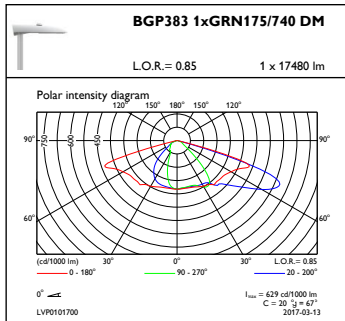

Iridium 3 LED grande

Datos fotométricos

OFPC1_BGP3831xGRN175740DM