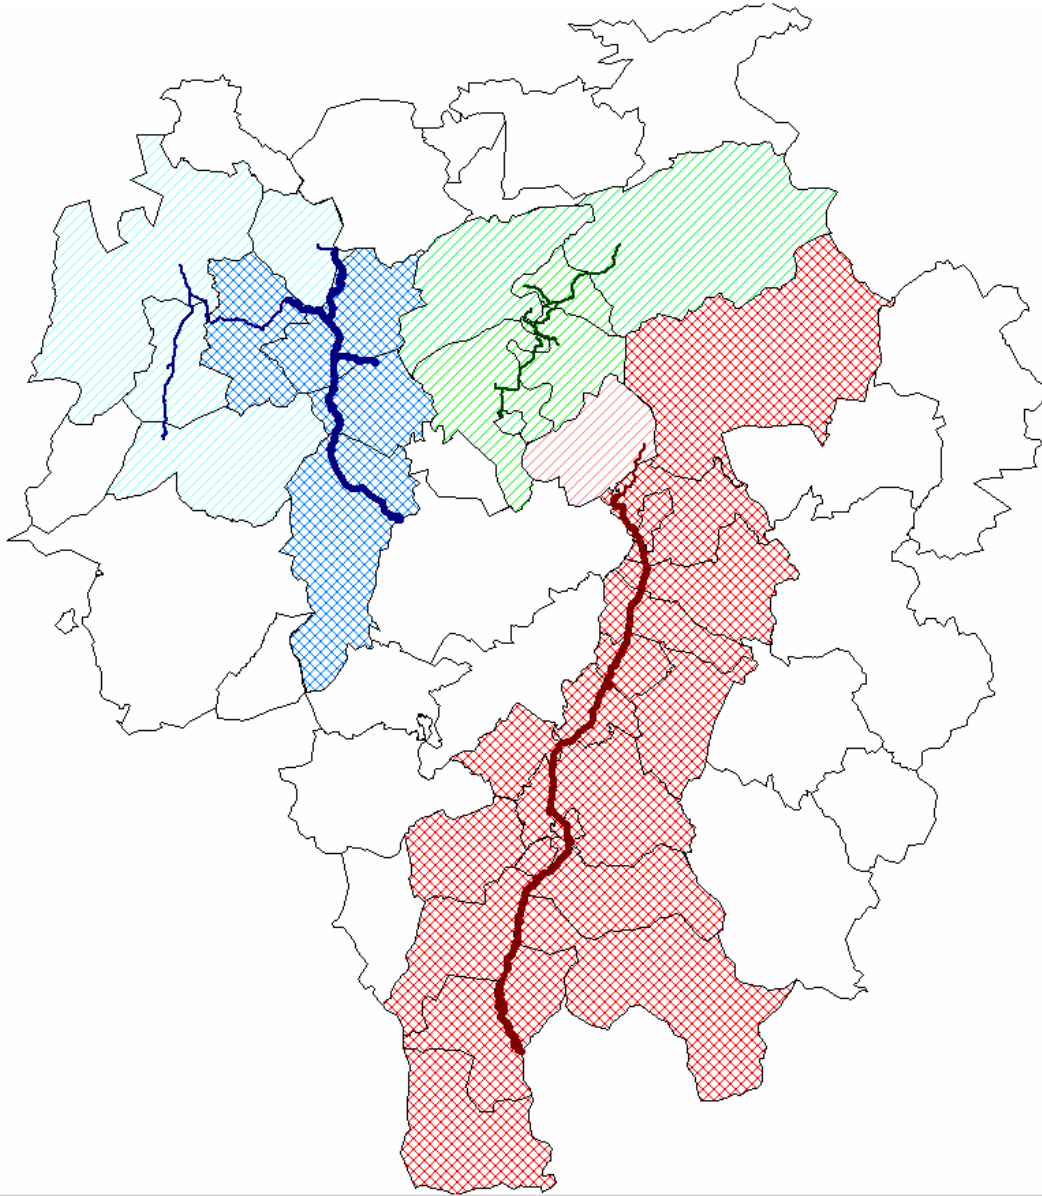

XARXA D'ABASTAMENT D'AIGÜES D'OSONA – Actual i projectada

Notes: les xarxes d'abastament operatives en aquest moment estan dibuixades amb la línia més gruixuda i el municipi amb quadricula. Els abastaments a futur tenen la línia més fina i el municipi està ratllat.

Si per espai fos possible es podria posar una llegenda separant:

1. la xarxa en vermell correspon a l'**Abastament Osona Sud**: quadriculat és l'existent, i ratllat la connexió de Manlleu que està en tràmit
2. la xarxa verda és l'**Abastament Osona Nord** que està en execució
3. amb blau **Abastament Lluçanès**, quadriculat el que està en servei i ratllat el que està en projecte