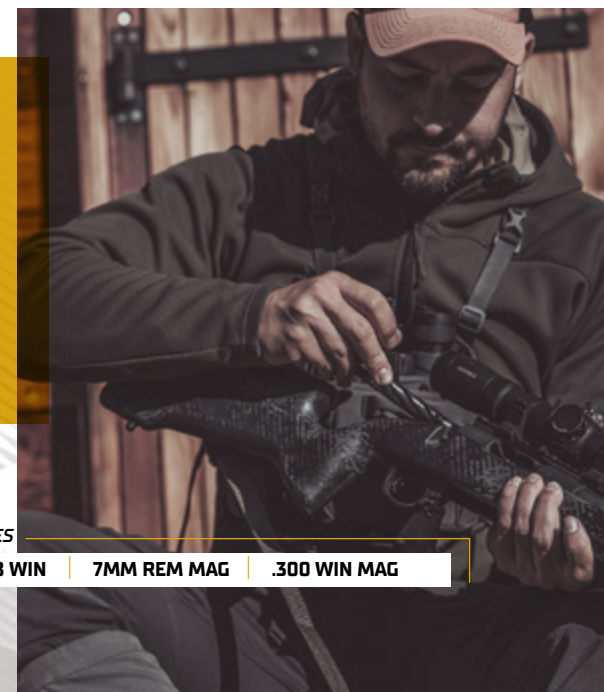

ACABADO

Sniper Grey Cerakote®

CULATA

Culata monocasco 100% fibra de carbono con espina interna de carbono

CARGADOR

Extraíble estilo AICS

CALIBRES

.243 WIN | 6.5 CREEDMOOR | 6.5 PRC | .308 WIN | 7MM REM MAG | .300 WIN MAG