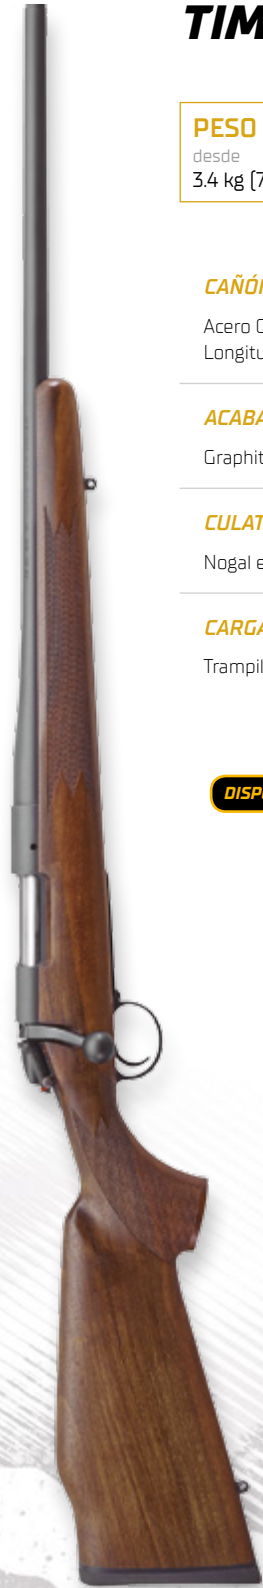

TIMBER

PESO
desde
3.4 kg (7.5 lbs)

PRECISIÓN
garantía
Sub-MOA

CAÑÓN

Acero CrMo 4140
Longitud del cañón: 56 cm (22") - 61 cm (24")

ACABADO

Graphite Black Cerakote®

CULATA

Nogal estilo Montecarlo

CARGADOR

Trampilla y extraíble

DISPONIBLES MODELOS PARA ZURDOS

CALIBRES

.243 WIN | 6.5 CREEDMOOR | .308 WIN | 6.5X55 SE | .270 WIN | .30-06 SPRG | 7MM REM MAG

.300 WIN MAG | .338 WIN MAG | .375 H&H

HUNTER

PESO
desde
3.1 kg (7.1 lbs)

PRECISIÓN
garantía
Sub-MOA

CAÑÓN

Acero CrMo 4140
Longitud del cañón: 56 cm (22") - 61 cm (24")

ACABADO

Graphite Black Cerakote®

CULATA

Culata sintética estilo americano con SoftTouch