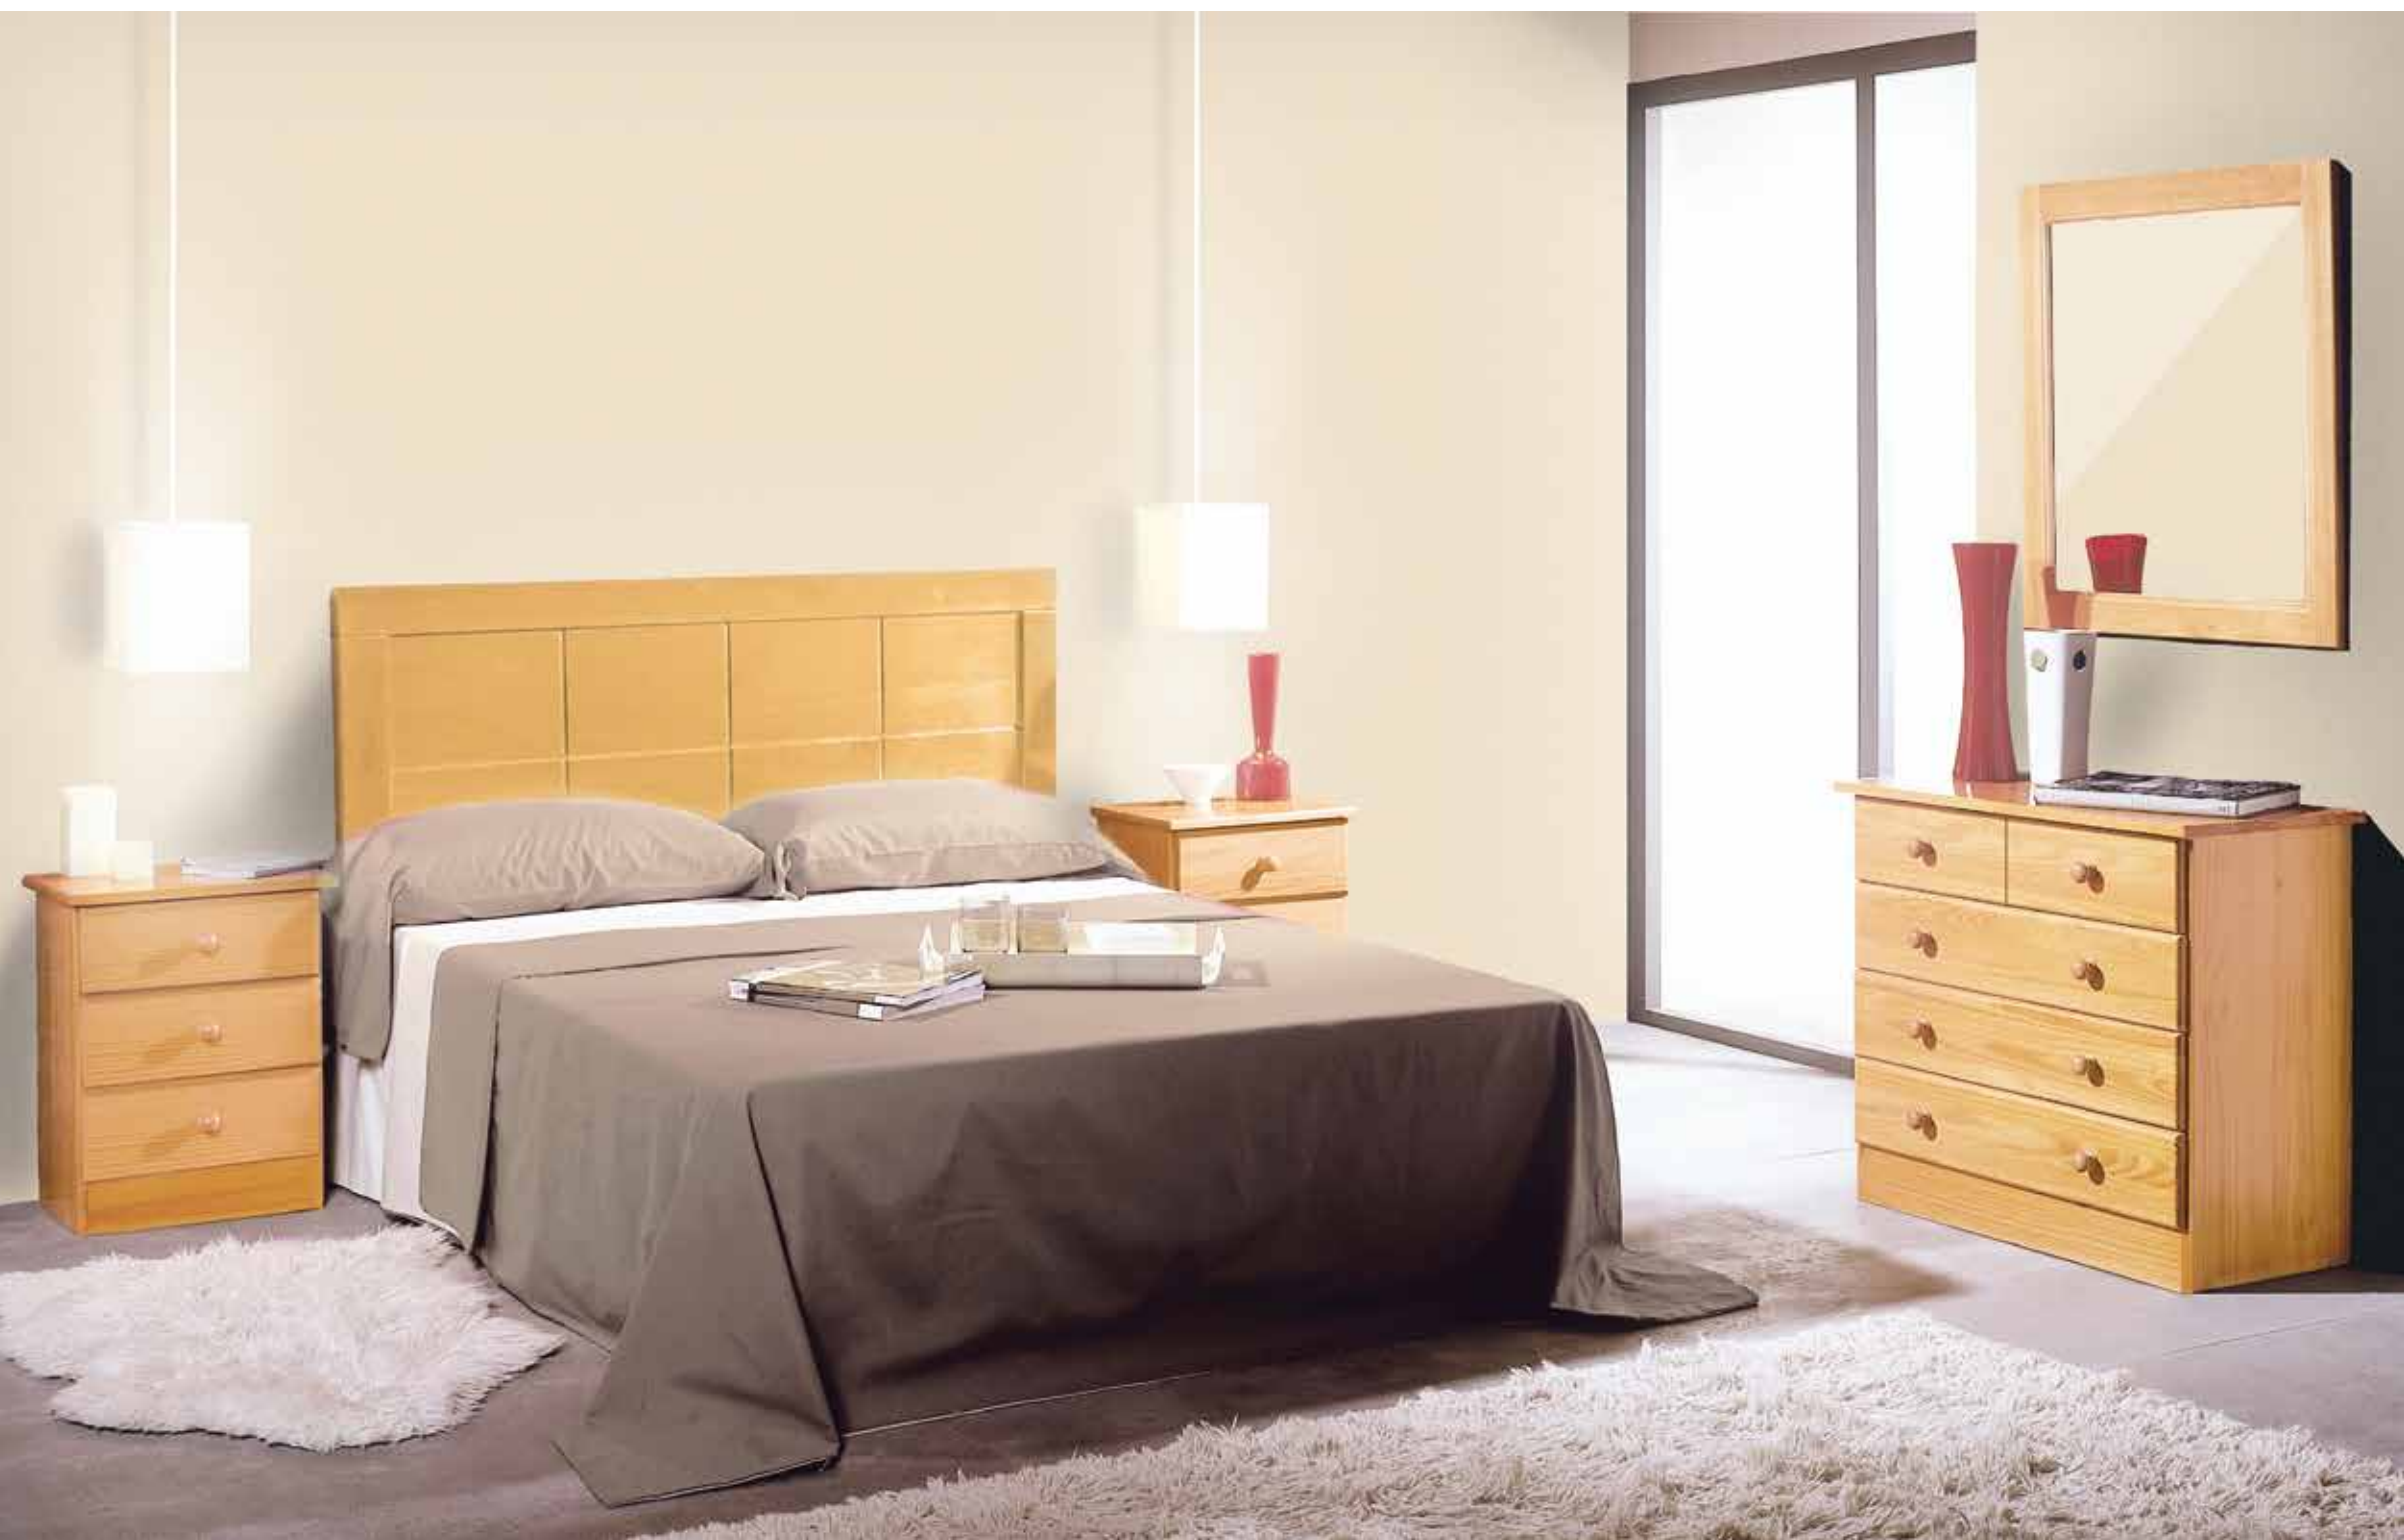

Cabezal 135-150 cm
Tête de lit 135-150 cm
Headboard 135-150 cm

Mod. kenya.02
152 x 119 cm.
187 puntos

Marco
Encadré
Framed

Mod. 1013/C.02
64 x 77 cm.
76 puntos

Cómoda
Commode
Chest

Mod. 1002.02
80 x 80 x 40 cm.
235 puntos