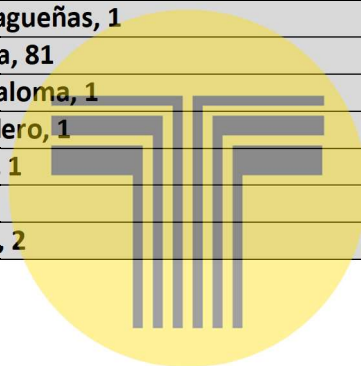

Torre de San Telmo	Avenida Pintor Joaquín Sorolla, 4	Hospital	11
	Pedregalejo	Calle Ángel Guimerá, 1	Avenida Juan Sebastián Elcano	5
	Miramar del Palo	Calle Julio Gómez, 10	Plaza Leonardo Da Vinci	4
	Cerrado de Calderón	Paseo Cerrado de Calderón, 18	Edificio Mercurio	8
Ciudad Jardín	Parque del Sur	Avenida Nuestra Señora de las Guías, 4	Plaza de Nazaret	3
	Jardín de Málaga	Calle alcalde Joaquín Quiles, 1	Bar El Taxi	11
	Sagrada Familia	Avenida Santiago Ramón y Cajal, 67	El Pilar	4
Bailén-Miraflores	Arroyo de los Ángeles	Avenida Arroyo de los Ángeles, 56	Hospital	4
	Carlinda	Avenida Pedro Salina, 9	Centro de Salud	3
	Gamarra	Avenida San Sebastián, 1	Calle Eugenio Gross	10
	Nueva Málaga	Calle Magistrado Salvador Barbera, 7	Calle Blas Otero	4
	Miraflores de los Ángeles	Calle Nuestra Señora de los Clarines, 8	Plaza e Monseñor Bocanegra	7
	Arroyo del Cuarto	Calle del Ciprés, 1	Hospital	20
Palma-Palmilla	La Rosaleda	Avenida Luis Buñuel, 12	Centro Comercial Rosaleda	9
	La Palma	Calle Deva, 3	Calle Duero	4
Cruz Humilladero	Polígono Alameda	Avenida Aurora, 21	Centro Comercial Larios	10
	Polígono Alameda	Avenida de la Aurora, 49	Edificio Múltiple	3
	Polígono Carretera de Cártama	Avenida José Ortega y Gasset, 66	Corregidor Alfonso de Molina	7
	Polígono Carretera de Cártama	Calle Corregidor Nicolás Isidro, 14	Clínica	2
	Las Palomeras	Avenida Juan XXIII, 74	Centro de Especialidades San José Obrero	6
	Portada Alta	Calle Corregidor Nicolás Isidro, 1	Parque	8
	Los Prados	Camino de los Prados, 18	IES Ciudad de Melilla	3
	Cortijo de Torres	Calle Juan Gris, 3	Glorieta del Carnaval	3
	Cortijo de Torres	Avenida José Ortega y Gasset S/N	Palacio de Ferias y Congresos	15
	Cortijo de Torres	Avenida de las Malagueñas, 1	Rastro	7
	Camino de Antquera	Avenida Carlos Haya, 81	Supercor	4
	Carranque	Calle Virgen de la Paloma, 1	Gerencia de Urbanismo	5
	La Unión	Plaza Cruz Humilladero, 1	Calle Santa Marta	12
	La Barriguilla	Calle Saint Exupery, 1	Centro Comercial Carrefour	3
Carretera de Cádiz	La Luz	Avenida Isaac Peral, 2	Cafetería Hermanos García	10