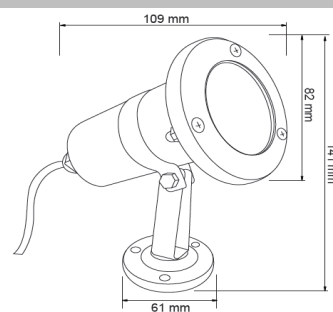

FICHA TÉCNICA

LUMINARIO DE EXTERIOR

Tecno Lite
LA LUZ ES TUYA

H-510/ACI

*Ver instructivo de instalación

CARACTERÍSTICAS

Modelo (s)	H-510/ACI
Nombre (s)	Escalona
Aplicación	Sobreponer en Piso
Material de la carcasa	Acero Inoxidable
Terminado	Acero Inoxidable
Pantalla	Cristal
Indice de Protección [IP]	68
Base (portalámpara)	GX5.3
Tipo de Lámpara	Incluye Lámpara

PARAMETROS ELÉCTRICOS

Tensión Nominal [V~]	100-127 V ~ / 12 V ~
Consumo de potencia [W]	50 W
Frecuencia Nominal [Hz]	60 Hz
Consumo de Corriente [A]	0.50 - 0.39 A
Factor de Potencia [f.p.]	NA
Flujo luminoso [lm]	330 lm
Temperatura de color [K]	3 000 K
Color de Luz	Blanco Cálido
Angulo de Apertura [°]	38 °
IRC	80
Temperatura de Operación	0 - 40 °C