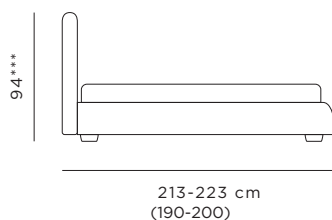

* Altezza piede usato in foto / Foot height used in the photo / Altura pata utilizado en foto

** Altezza fascione e piede / Height of the bed frame and foot / Altura marco de cama y pata

*** Altezza complessiva / Total height / Altura total

I disegni tecnici fanno riferimento al letto fornito coi piedi usati in foto. Al variare dei piedi cambierà anche l'altezza complessiva.

Drawings refer to bed equipped with feet used as in picture. Variation to feet will correspond to a variation in total height.

Los dibujos técnicos se refieren a la cama suministrada con las patas utilizadas en foto. Al variar de las patas y de el marco, las dimensiones totales de la cama pueden variar.