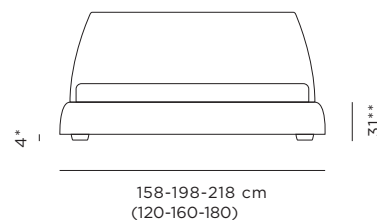

* Altezza piede usato in foto / Foot height used in the photo / Altura pata utilizado en foto

** Altezza fascione e piede / Height of the bed frame and foot / Altura marco de cama y pata

*** Altezza complessiva / Total height / Altura total

I disegni tecnici fanno riferimento al letto fornito coi piedi usati in foto. Al variare dei piedi cambierà anche l'altezza complessiva.

Drawings refer to bed equipped with feet used as in picture. Variation to feet will correspond to a variation in total height.

Los dibujos técnicos se refieren a la cama suministrada con las patas utilizadas en foto. Al variar de las patas y de el marco, las dimensiones totales de la cama pueden variar.