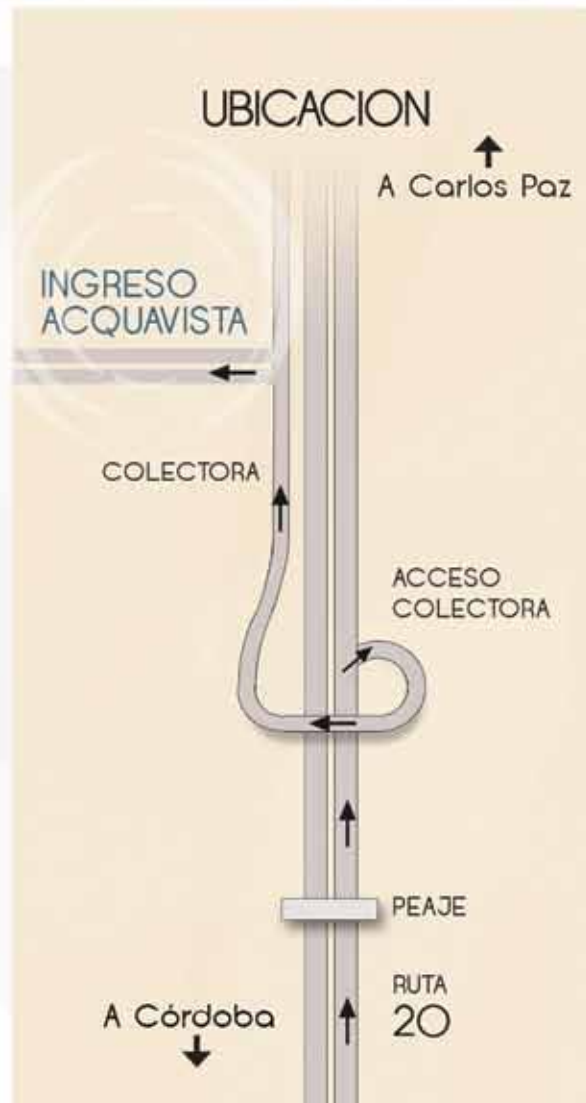

balcones terraza, amenities únicos y servicios de jerarquía.

COMERCIALIZA

SERGIO VILLELLA
Bienes Inmuebles

abrimos puertas

+54 351 5111111
+54 351 5911929

Mainero 6026 Consultar
0346715418895-E. Cingolani
Mainero 6027, 3.20 M. Cardanica
Consultar 0230215505066-Estape
Maquinarias S.R.L.
Mainero 6027/06 Helice \$ 95000
3401422479-R. Parisia
Mainero Cardánica 3.20 Mts. Con-
sultar 347215553991-Alberto Turrini
Maquinarias
Mainero Hillerad. Cardánica/08
Consultar 011-1544027130-Maria M.
Casalins
Mainero Mod.6027 Consultar
2262450120-G. Martinez A
Metalbert Arrastre 2 Mts. Consultar
3525402025-Sturm R.
Metalbert DhM 3000, 2.90 Mts. Corte
Consultar 3434953035-Alberto Gauss
E Hijos S.R.L.
Metalbert Hillerad. 3 Mts. 2 Helices \$
46400 02477440756-Pergamino Agro
Monticelli C/Alas, Seminueva \$ 80000
03467-15629748-Antonini Maq.
Pozzi 1.50 Mts. M.B. Consultar
346415684312-F. Corzo
Suarez 3 Ptos. \$ 23000
0247815498784-Barulli Maquinarias
Tooling De 1.50 Mts. \$ 9000
0247815498784-Barulli Maquinarias
Yomel 1510 Lt. 1.50 Mts. \$ 47500
0298315646464-Aiello Maq. S.A.
Yomel 1520 Lt P/3 Ptos. \$ 38000
0298315646464-Aiello Maq. S.A.
Yomel 2.50 Mts. Corte Consultar
3434953035-Alberto Gauss E Hijos
Yomel 3.20 Mts. Corte/95 Consultar
3434953035-Alberto Gauss E Hijos
Yomel 4.50 Mts. Usada Consultar
346215662235-Cachi Ferrari
Yomel 4330, 4.30 Mts. Artic. \$ 318000
0298315646464-Aiello Maq. S.A.
Yomel Arrastre 1.50 M \$ 35000
226215565610-Necochea Maq.
Yomel Artic. 3 Cpos. 4.20 Mts. Con-
sultar 2262450120-G. Martinez A