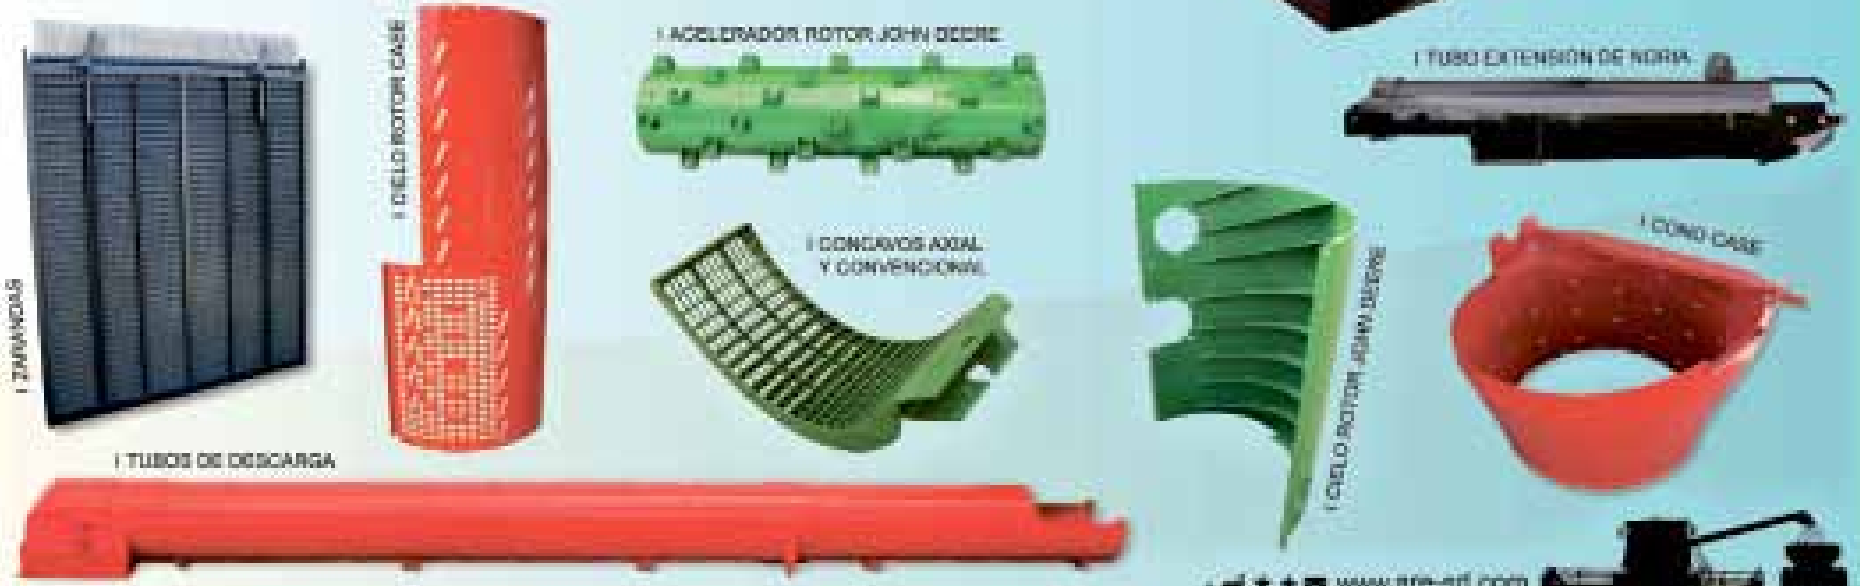

www.aren-srl.com

BERTOTTO-BOGLIONE.COM

LLEGA EL VERANO

**PREPARATE
Y CUIDÁ LO IMPORTANTE**