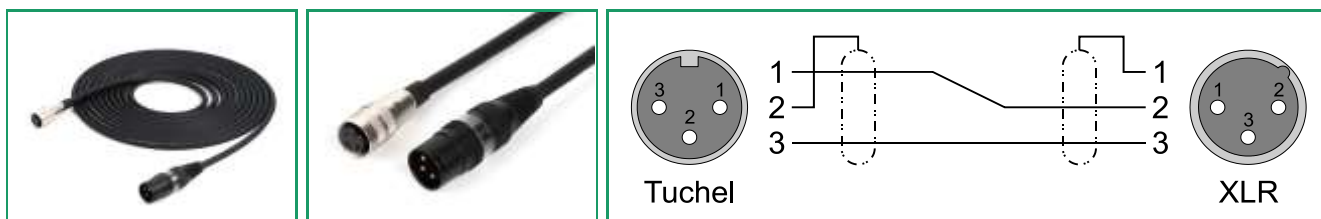

## Adapterkabel (Kleintuchel - XLR m.), schwarz, 10 m

araCABLE Smart Line  
SL-3KTF-3XM-BK-10

Artikel-Nr.: **16831**

Farbe: schwarz

Länge: 10 m

Stecker 1: DIN 41524/Binder Kleintuchel-Kabeldose (3 polig, weiblich)

Stecker 2: Hicon XLR-Stecker (3-polig, männlich)

Leitung: Sommer cable STAGE 22 Highflex (2 x 0,22 mm<sup>2</sup> + Cu-Wendelschirm)

Preiswertes Mikrofon-Adapterkabel für Bühne und Homestudio zum Anschluss älterer Vintage-Mikrofone mit Tuchel-Anschluss. Dieses Adapterkabel ist bezüglich seiner Verarbeitung und Qualitätssicherung nicht schlechter als unsere Premium- Adapterkabel der „Performance Line“. Deshalb können „China-Kabel“ hier noch nicht mal im Ansatz mithalten. Die Schirmung beträgt 99% und liegt somit deutlich höher als die vom Wettbewerb in dieser Kategorie angebotenen Kabel. Ein gutes Kabel also für Ihr Home-Studio und sogar für professionellen Einsatz.

### Kompatibilität:

Dieses Adapterkabel passt auf alle historischen Mikrofonen mit dem 3-poligem Kleintuchel-Anschluss. Nachfolgend eine Übersicht (Auszug) mit kompatiblen Mikrofonen:

AKG: D19, D190C

Beyer (Beyerdynamic): M61, M610, M201