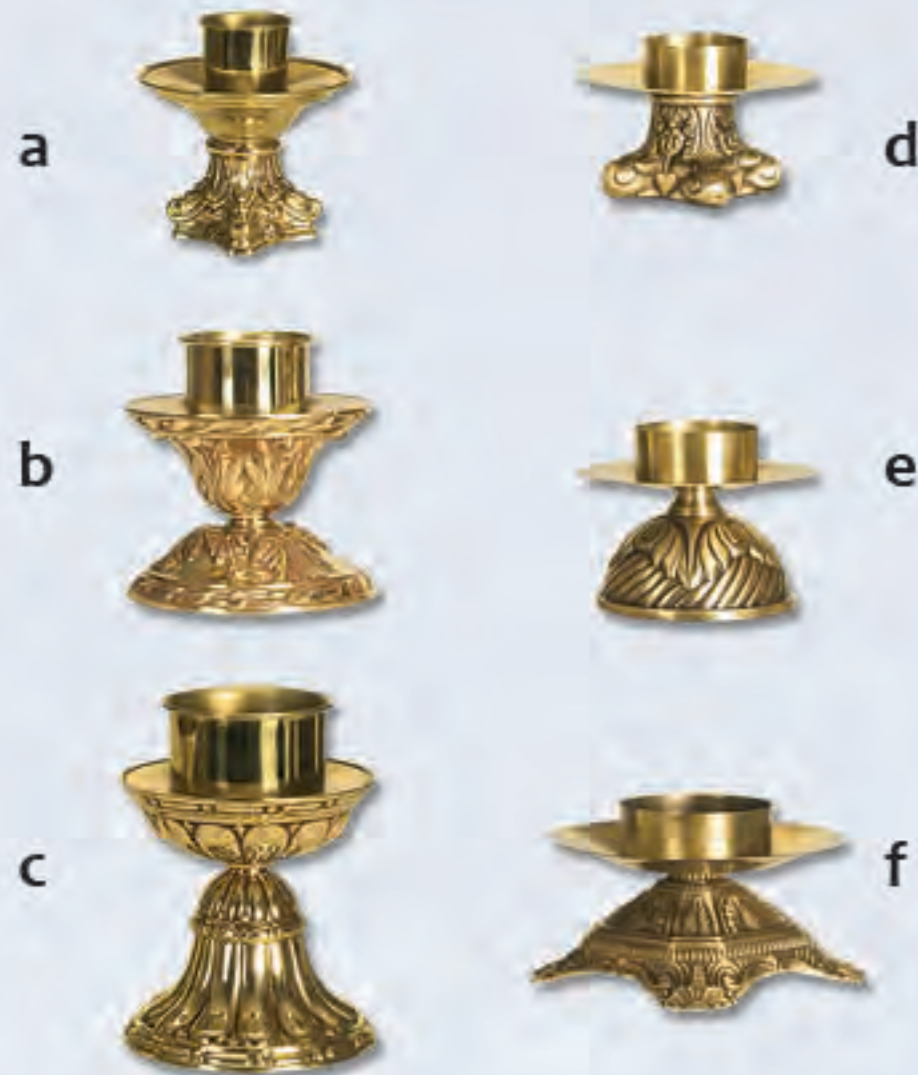

FAROL DE PLÁSTICO

Para velas de hasta 2,2 cm. Ø, a 0,12 € unid.

Para velas desde 2,4 cm. Ø, a 0,18 € unid.

(Faroles con imagen personalizada, consultar cantidades y precios)

ANTORCHAS

Para procesiones nocturnas, cabalgatas de reyes y Via-crucis.

c1) Antorchas macizas de Ø 2,6 cm. x 70 cm. de largo, duración aprox. de 2'5 horas. - 2,40 € unidad.

HACHAS

De vistosa llama resistente al viento.

c3) Hachas para procesión, de Ø 4,0 cm. x 100 cm. de largo, duración aprox. de 3'5 horas. - 4,50 € unidad.

CANDELABROS

- a) - Bronce brillo pequeño, 13 cm alto, - 79,00 €
para vela de cera líquida de 5 cm.
- b) - Bronce brillo mediano, 13 cm alto, - 65,00 €
para vela de cera líquida de 6 cm.
- c) - Bronce brillo grande, 17 cm alto, - 76,00 €
para vela de cera líquida de 7,5 cm.
- d) - Bronce mate pequeño, 8 cm alto, - 54,00 €
para vela de cera líquida de 5 cm.
- e) - Bronce mate mediano, 8,5 cm alto, - 54,00 €
para vela de cera líquida de 6 cm.
- f) - Bronce mate grande, 9 cm alto, - 54,00 €
para vela de cera líquida de 7,5 cm.