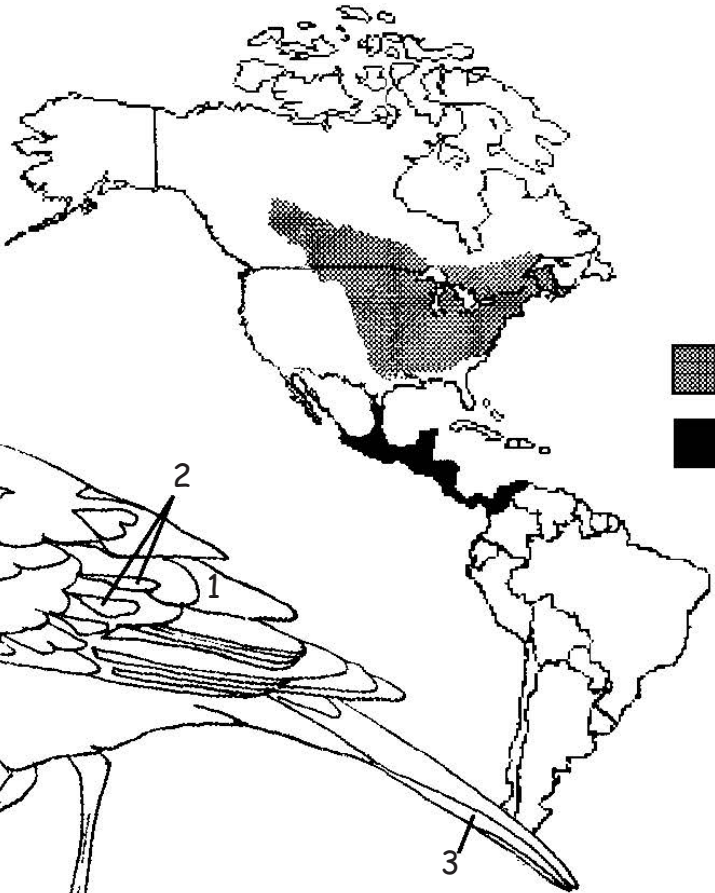

American Redstart  
 Candelita norteña  
 Chipe flameante  
 Setophaga ruticilla  
 5 in (13 cm)

- 1. black/negro
- 2. white/blanco
- 3. orange/anaranjado
- 4. gray/gris

male/macho

Baltimore Oriole  
 Chichiltote norteño  
 Bolsero norteño  
 Bolsero de Baltimore  
 Icterus galbula

5 in 13 cm

-  breeding range/  
zona reproductiva
-  non-breeding range/  
zona no-reproductiva

male/macho