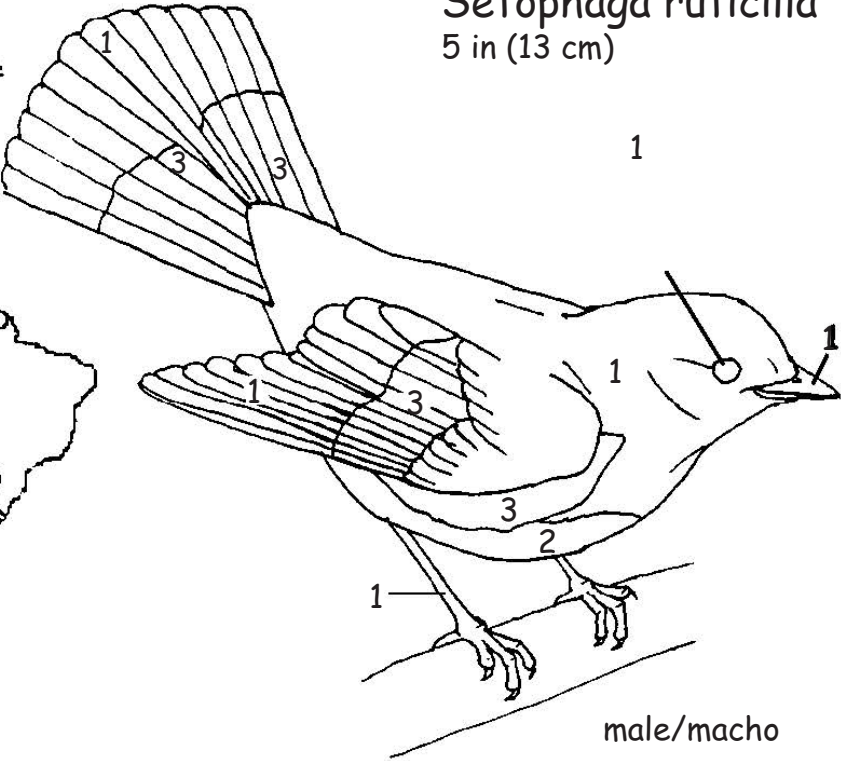

American Redstart  
 Candelita norteña  
 Chipe flameante  
 Setophaga ruticilla  
 5 in (13 cm)

- 1. black/negro
- 2. white/blanco
- 3. orange/anaranjado
- 4. gray/gris

male/macho

Baltimore Oriole  
 Chichiltote norteño  
 Bolsero norteño  
 Bolsero de Baltimore  
 Icterus galbula

5 in 13 cm

-  breeding range/  
zona reproductiva
-  non-breeding range/  
zona no-reproductiva

male/macho