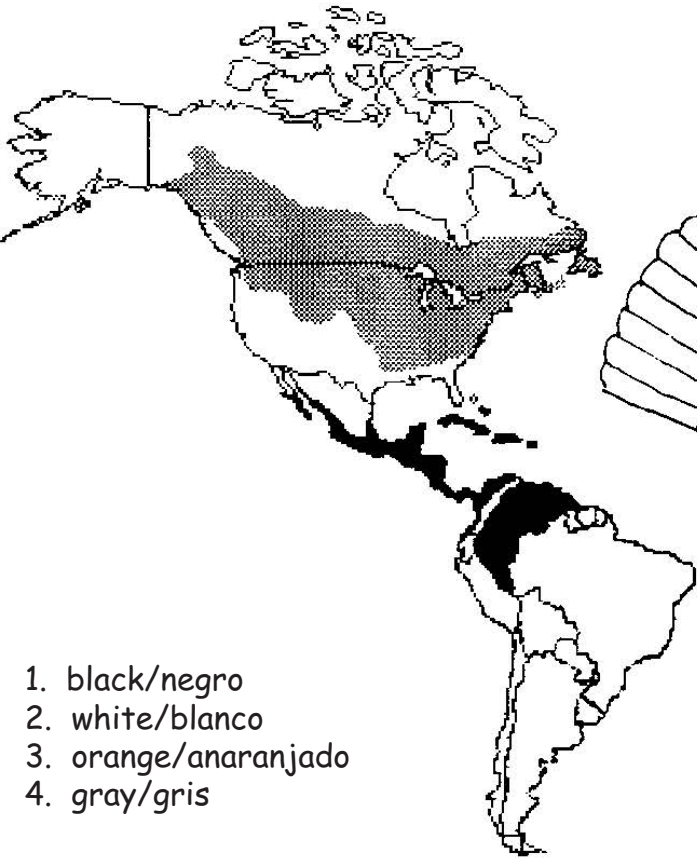

American Redstart  
 Candelita norteña  
 Chipe flameante  
 Setophaga ruticilla  
 5 in (13 cm)

- 1. black/negro
- 2. white/blanco
- 3. orange/anaranjado
- 4. gray/gris

male/macho

Baltimore Oriole  
 Chichiltote norteño  
 Bolsero norteño  
 Bolsero de Baltimore  
 Icterus galbula

5 in 13 cm

-  breeding range/  
zona reproductiva
-  non-breeding range/  
zona no-reproductiva

male/macho