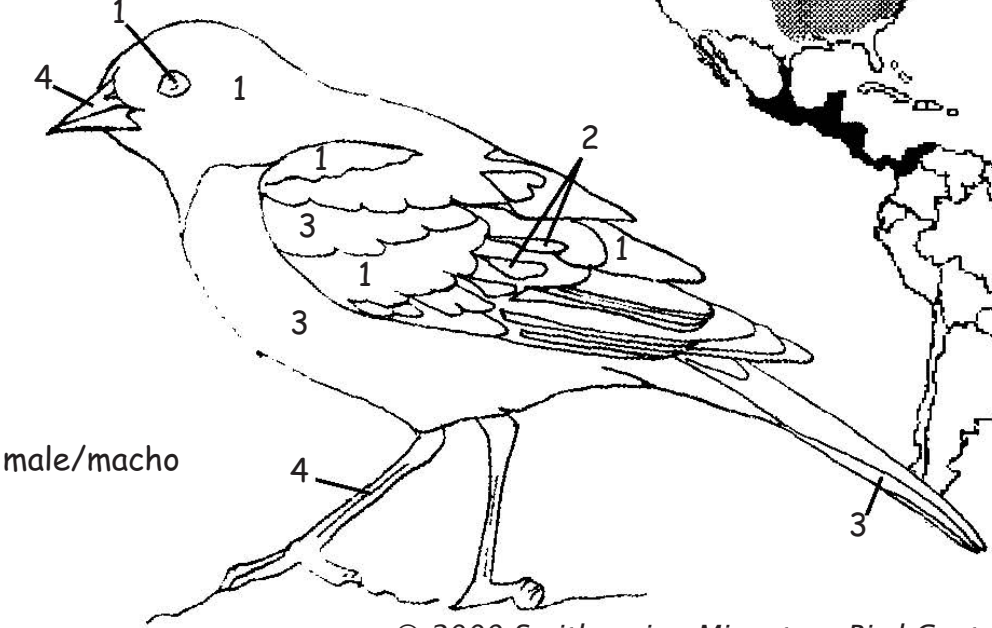

American Redstart  
 Candelita norteña  
 Chipe flameante  
 Setophaga ruticilla  
 5 in (13 cm)

- 1. black/negro
- 2. white/blanco
- 3. orange/anaranjado
- 4. gray/gris

male/macho

Baltimore Oriole  
 Chichiltote norteño  
 Bolsero norteño  
 Bolsero de Baltimore  
 Icterus galbula

5 in 13 cm

-  breeding range/  
zona reproductiva
-  non-breeding range/  
zona no-reproductiva

male/macho