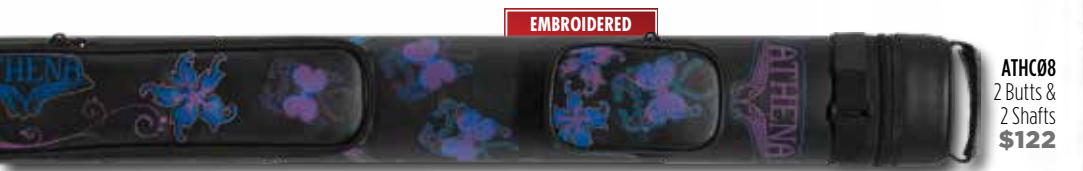

EMBROIDERED