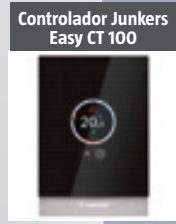

A+

'GERAPUR ZWB 25/25-3C C23 + CONTROLADOR EASY CT 100'	
Potencia	25 kW
Gas	Natural
Caudal de agua	12,2 l/min - 14,3 l/min
Medidas (an x al x pr)	40 x 71 x 33 cm
Referencia	25656868
Precio	1.495 €