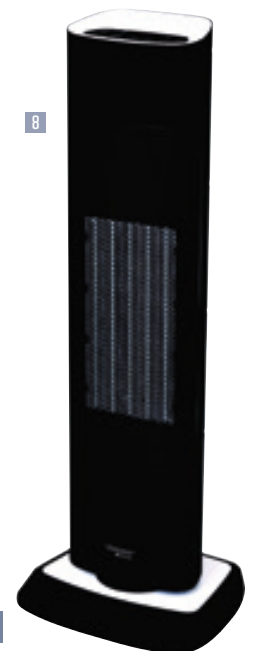

# CERÁMICOS

VOLTOMAT®  
HEATING  
Sólo en BAUHAUS

VOLTOMAT®  
HEATING  
Sólo en BAUHAUS

Mando a distancia

Panel táctil

	1 'ESTOCOLMO II'	2 'HEATING'	3 'CR 6000'	4 'BHP'	5 'BALL'	6 'CAPSULE'	7 'CALIMA'	8 'HEATING'
Potencia	1.500 W	1.800 W	1.200 W	500 W	1.500 W	1.800 W	1.500 W	2.000 W
Posiciones	2	2	2	2	2	2	3	2
Medidas (an x al x pr)	16 x 18,5 x 26 cm	12 x 22 x 17 cm	20 x 17,6 x 9,6 cm	17,5 x 10,2 x 11,3 cm	21 x 22 x 18,5 cm	19,2 x 13,7 x 27 cm	25,4 x 25,4 x 27 cm	66 x 23,6 x 20 cm
Otros	Termostato	Termostato	Filtro antipolvo	Termostato y temporizador	Termostato y Programable	En negro o blanco	Termostato	Oscilante
Referencia	26078881	24633886	23978016	26058360	26058351	26150415/26155429	26209113	25379475
Precio	<b>24,95 €</b>	<b>27,95 €</b>	<b>29,90 €</b>	<b>29,95 €</b>	<b>34,95 €</b>	<b>44,95 €</b>	<b>59 €</b>	<b>69 €</b>