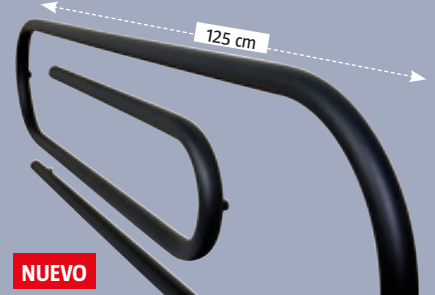

<b>Material</b>	Acero	Aluminio
<b>Potencia</b>	250 W	300 / 500 / 750 / 1.000 W
<b>Color</b>	Cromo	Blanco o cromo
<b>Medidas</b>	77 x 50 cm	Ancho: 50 cm. Altos: 90, 130, 170 y 190 cm
<b>Referencia</b>	25655698	119257/
<b>Precio</b>	<b>105 €</b>	<b>desde 189 €</b>