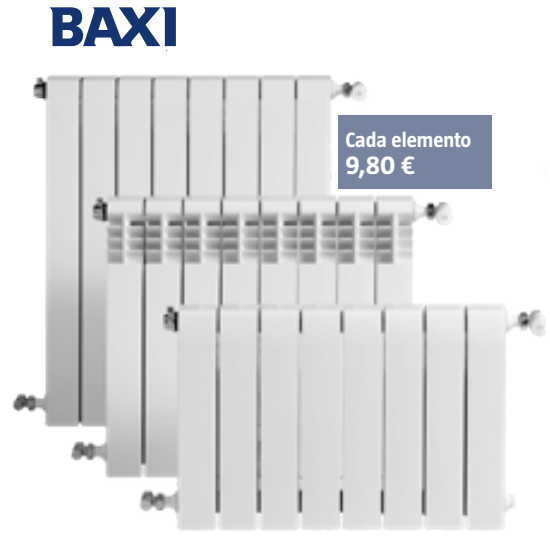

Cada elemento **9,80 €**

RADIADOR 'ORION HP 600'
De aluminio. Blanco. Varias potencias (106,6 W por elemento a 50°C). Presión máx. de ejercicio: Estanquidad total. 16 bar. 10 años de garantía. Altura de 58,1 cm.

2 elementos	25548974	15,75 €
3 elementos	25552522	23,55 €
4 elementos	25541779	31,40 €
5 elementos	25551866	39,40 €
6 elementos	25551875	47,35 €
7 elementos	25551884	54,95 €
8 elementos	25532296	63 €
9 elementos	25545629	70,65 €
10 elementos	25552708	79 €
11 elementos	25552717	86,35 €
12 elementos	25543191	94,20 €

RADIADOR 'PROTEO'
De aluminio. Blanco. Varias potencias (106,4 W por elemento a 50°C). Estanquidad total. 16 bar. Nuestro sistema exclusivo de junta elástica entre elementos asegura una estanquidad indefinida. 10 años de garantía. Altura de 58,1 cm.

3 elementos	24422738	27,95 €
4 elementos	24421656	37,95 €
5 elementos	24421656	47,95 €
6 elementos	24422367	56,95 €
7 elementos	24420699	66,95 €
8 elementos	24422534	75,95 €
9 elementos	24421443	85,95 €
10 elementos	24421887	95 €
12 elementos	24420875	109 €

RADIADOR 'BAXI DUBAL 60'
De aluminio fundido inyectado a presión. Blanco acabado en doble capa. Varias potencias (92,4 W por elemento a 50°C). Instalación reversible de dos estéticas, con frontal plano o con aberturas. Altura de 42,1 cm.

3 elementos	24051211	29,40 €
4 elementos	25553288	39,20 €
5 elementos	24051600	49 €
6 elementos	24052533	58,80 €
7 elementos	25553297	68,60 €
8 elementos	25562105	78,40 €
9 elementos	25562114	88,20 €
10 elementos	24050962	98 €
12 elementos	25547069	117,60 €
14 elementos	25547449	137,20 €