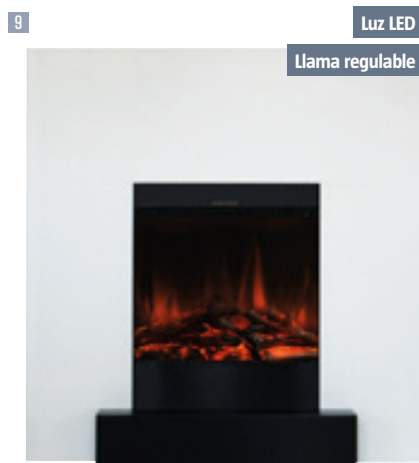

¡NO TE LO PIENSES MÁS!

Con chimeneas eléctricas decoras y ambientas a la vez que calientas tus estancias.

Luz LED

Llama regulable