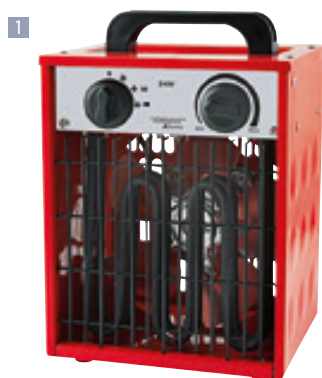

INDUSTRIALES

1 'HEATING'

Potencia	2.000 W	3.000 W	3.300 W	3.000 W
Posiciones	2	2	2	3
Otros	Opción de aire frío	Cerámico	Opción de aire frío	Con termostato
Medidas (an x al x prof)	19,8x 28,5 x 18,4 cm	30 x 30,5 x 17,5 cm	24 x 29 x 46 cm	33,5 x 20 x 22 cm
Referencia	20325659	24389648	21276732	24641612
Precio	39,95 €	59 €	79 €	79 €