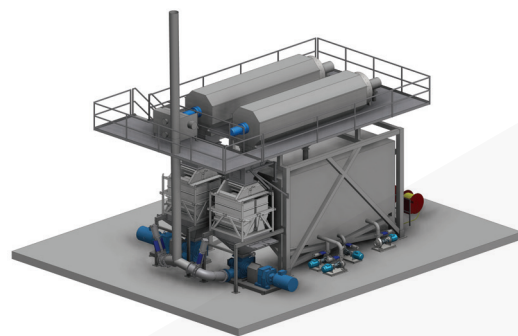

Sistema doble