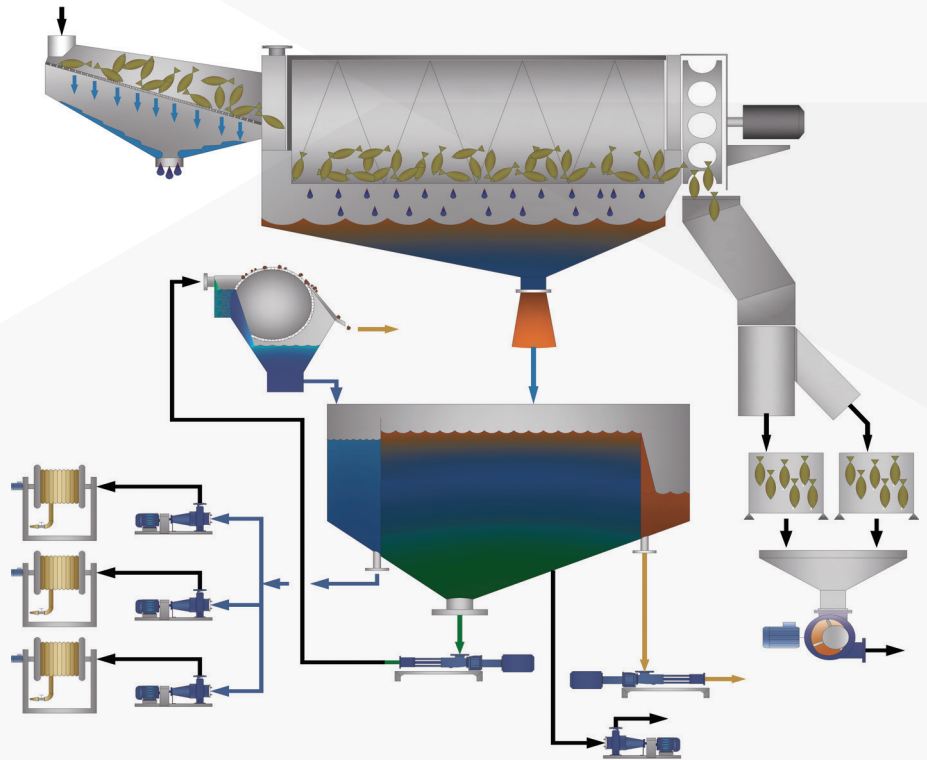

El pescado se bombea con agua desde el depósito hasta el tamiz previo (opcional) o directamente al interior del tamiz giratorio. El pescado se transporta a través del tambor perforado mediante husillos internos mientras que se drena el agua. Desde el tamiz, el pescado drenado cae por gravedad en el peso de cámara doble.

Tras el pesado, el pescado se bombea en el almacenamiento de materia prima mediante una bomba Haarslev Lamella. El agua drenada fluye al interior del depósito de flotación debajo del tamiz giratorio. En el depósito, la grasa y la espuma se recogen en el nivel superior del líquido, se separan por desbordamiento y se bombean al almacenamiento.

El agua se bombea a un tambor de tamiz donde las partículas se separan del agua. Esto minimiza el consumo de agua y reduce el consumo de energía de la planta de harina de pescado. El agua limpia se bombea entonces de nuevo al recipiente y se reutiliza como agua de descarga.

Sistema sencillo

Sistema doble

PRINCIPALES VENTAJAS

- Tamiz giratorio de acero inoxidable
- Tratamiento suave de pescado gracias al tamiz de giro lento
- Sin desgaste mecánico
- Drenaje óptimo, ahorro de energía en la planta de harina de pescado
- Sistema de limpieza manual y automático en el tamiz
- Acceso sencillo para limpieza
- Mínimo consumo de agua
- El peso puede certificarse