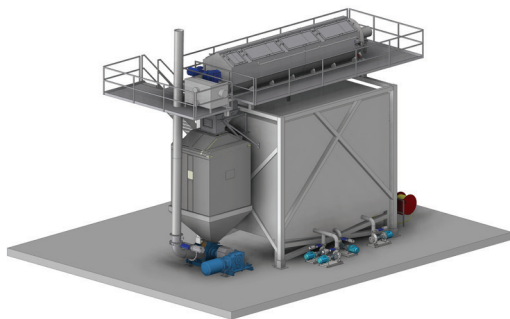

HAARSLEV™

Processing Technology

FISH UNLOADING PLANT

Ficha de datos

HAARSLEV™
Processing Technology

FISH UNLOADING PLANT

La Haarslev Fish Unloading Plant está diseñada para drenar y pesar pescado directamente desde el sistema de descarga.

El pescado se bombea con agua desde el depósito hasta el tamiz previo (opcional) o directamente al interior del tamiz giratorio. El pescado se transporta a través del tambor perforado mediante husillos internos mientras que se drena el agua. Desde el tamiz, el pescado drenado cae por gravedad en el peso de cámara doble.

Tras el pesado, el pescado se bombea en el almacenamiento de materia prima mediante una bomba Haarslev Lamella. El agua drenada fluye al interior del depósito de flotación debajo del tamiz giratorio. En el depósito, la grasa y la espuma se recogen en el nivel superior del líquido, se separan por desbordamiento y se bombean al almacenamiento.

El agua se bombea a un tambor de tamiz donde las partículas se separan del agua. Esto minimiza el consumo de agua y reduce el consumo de energía de la planta de harina de pescado. El agua limpia se bombea entonces de nuevo al recipiente y se reutiliza como agua de descarga.