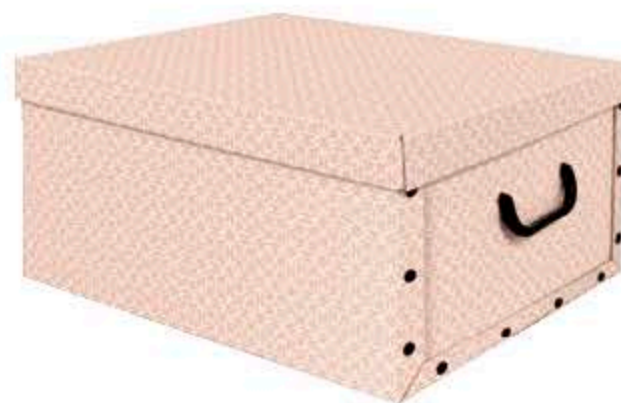

## Cajas Guardarropa

CON BOTONES

**BORS/072**  
8003564001966  
ROSA CIPRIA  
12 cajas retráctiles por paquete  
Dimensiones Cm. 50 x 39 x 24h

**BORS/071**  
8003564001959  
VERDE SALVIA  
12 cajas retráctiles por paquete  
Dimensiones Cm. 50 x 39 x 24h