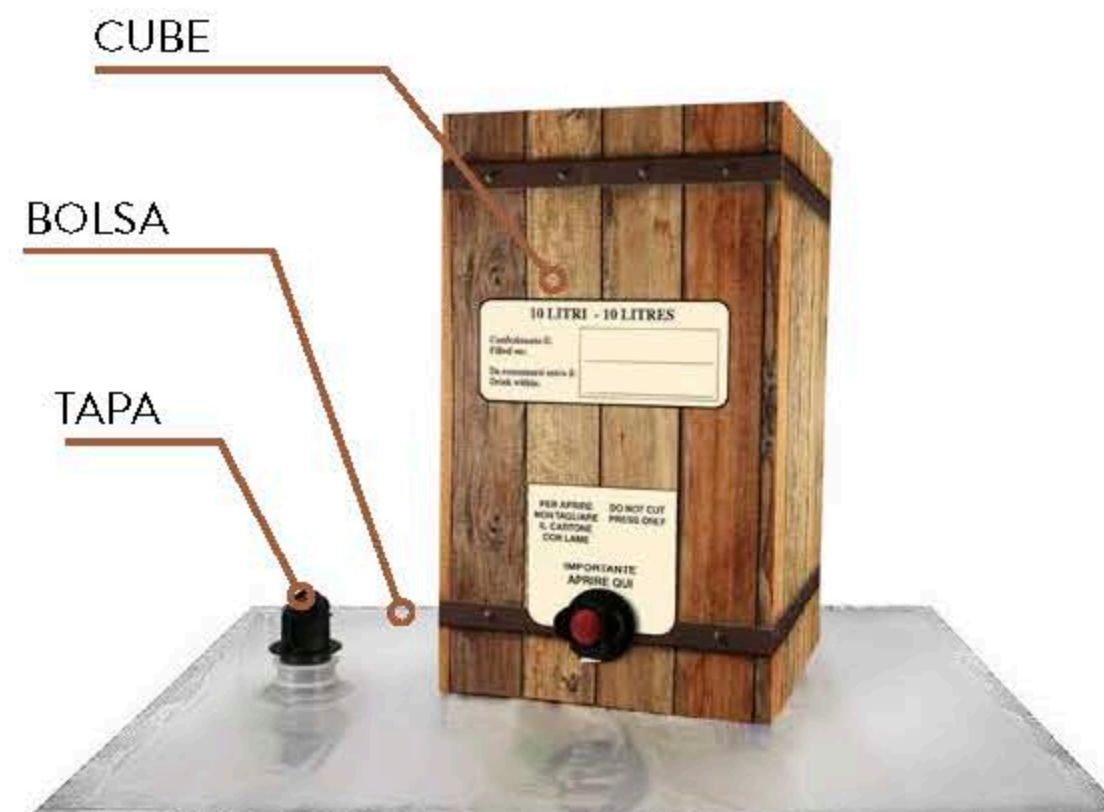

## Wine Cube 5 - 10 litros

**05LS/V026**

Ref. CUBE 5 BOTTE

Wine C.5 Litros  
8003564005186  
Cm. 19 x 12,5 x 24,5  
Embalaje Cube:  
paquete termoretractil de 25 Piezas

**10LS/V026**

Ref. CUBE 10 BOTTE

Wine C.10 Litros  
8003564010180  
Cm. 19 x 19,5 x 32,5  
Embalaje Cube:  
paquete termoretractil de 15 Piezas