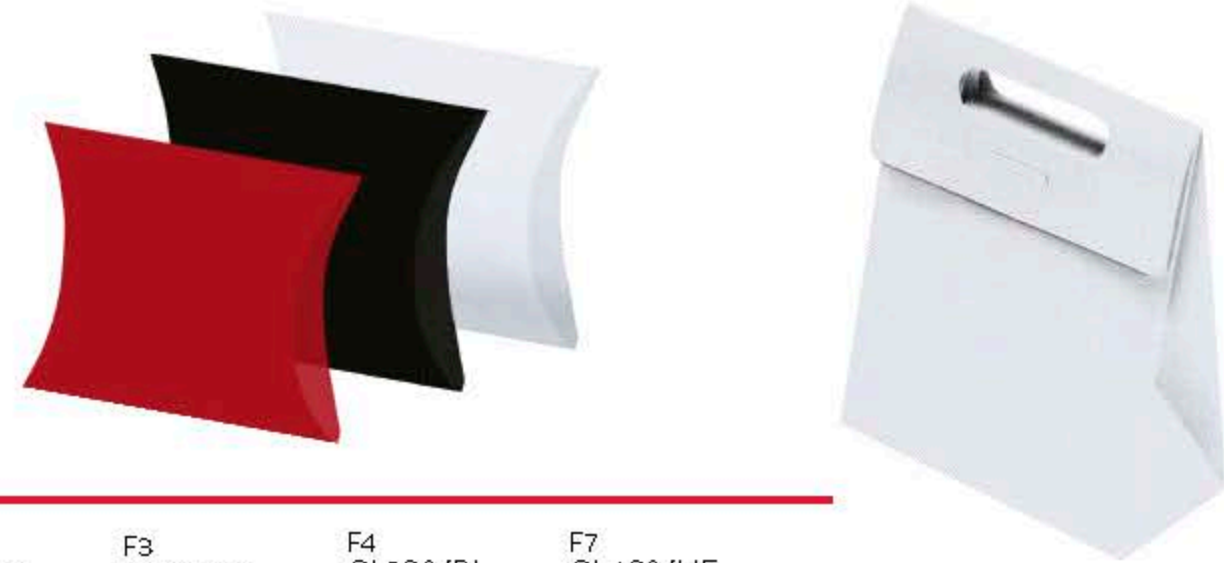

Le Clip

F2 <u>CL1S/VBI</u> BLANCO 8003564622222 <u>CL1S/VNE</u> NEGRO 8003564522225 <u>CL1S/VRO</u> ROJO 8003564007272 Cm. 6x2,5x6 Paquete de 100 piezas	F3 <u>CL2S/VBI</u> BLANCO 8003564633334 <u>CL2S/VNE</u> NEGRO 8003564533337 <u>CL2S/VRO</u> ROJO 8003564027331 Cm. 8x3,5x8,5 Paquete de 100 piezas	F4 <u>CL3S/VBI</u> BLANCO 8003564644446 <u>CL3S/VNE</u> NEGRO 8003564544449 <u>CL3S/VRO</u> ROJO 8003564027447 Cm. 8,5x4x10,5 Paquete de 100 piezas	F7 <u>CL4S/VNE</u> NEGRO 8003564577775 <u>CL4S/VRO</u> ROJO 8003564072775 Cm. 13x5x14,5 Paquete de 100 piezas	FS1 <u>CL9M/VBI</u> BLANCO 8003564699996 Cm. 16x20,5x8 Paquete de 50 piezas

F2
CL1S/V060
LITTLE JOY
8003564001867
Cm. 6x2,5x6
Paquete de 100 piezas

F3
CL2S/V060
LITTLE JOY
8003564001874
Cm. 8x3,5x8,5
Paquete de 100 piezas

F4
CL3S/V060
LITTLE JOY
8003564001881
Cm. 8,5x4x10,5
Paquete de 100 piezas

F7
CL4S/V060
LITTLE JOY
8003564001898
Cm. 13x5x14,5
Paquete de 100 piezas