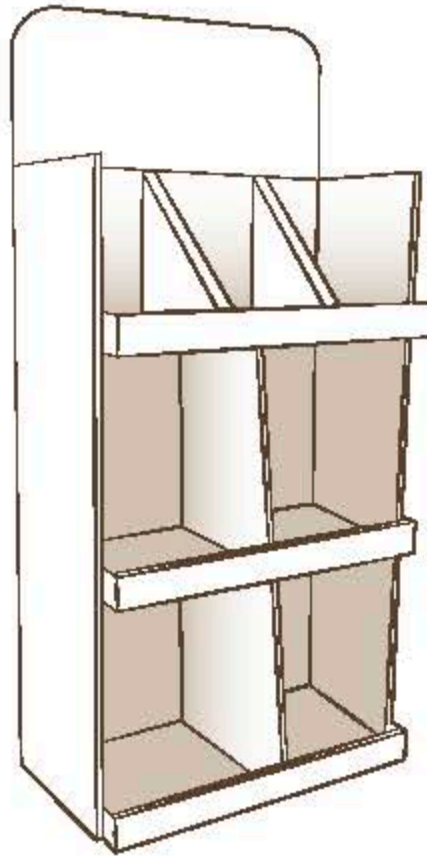

# Expositor Para Cajas de Vino

EL EXPOSITOR PUEDE CONTENER

Expositor cajas impresa/gofrada

1 botella	40x3 = 120
2 botellas	40x2 = 80
3 botellas	40x2 = 80
	280 pz

Expositor cajas kraft

1 botella	30x3 = 90
2 botellas	30x2 = 60
3 botellas	30x2 = 60
	210 pz