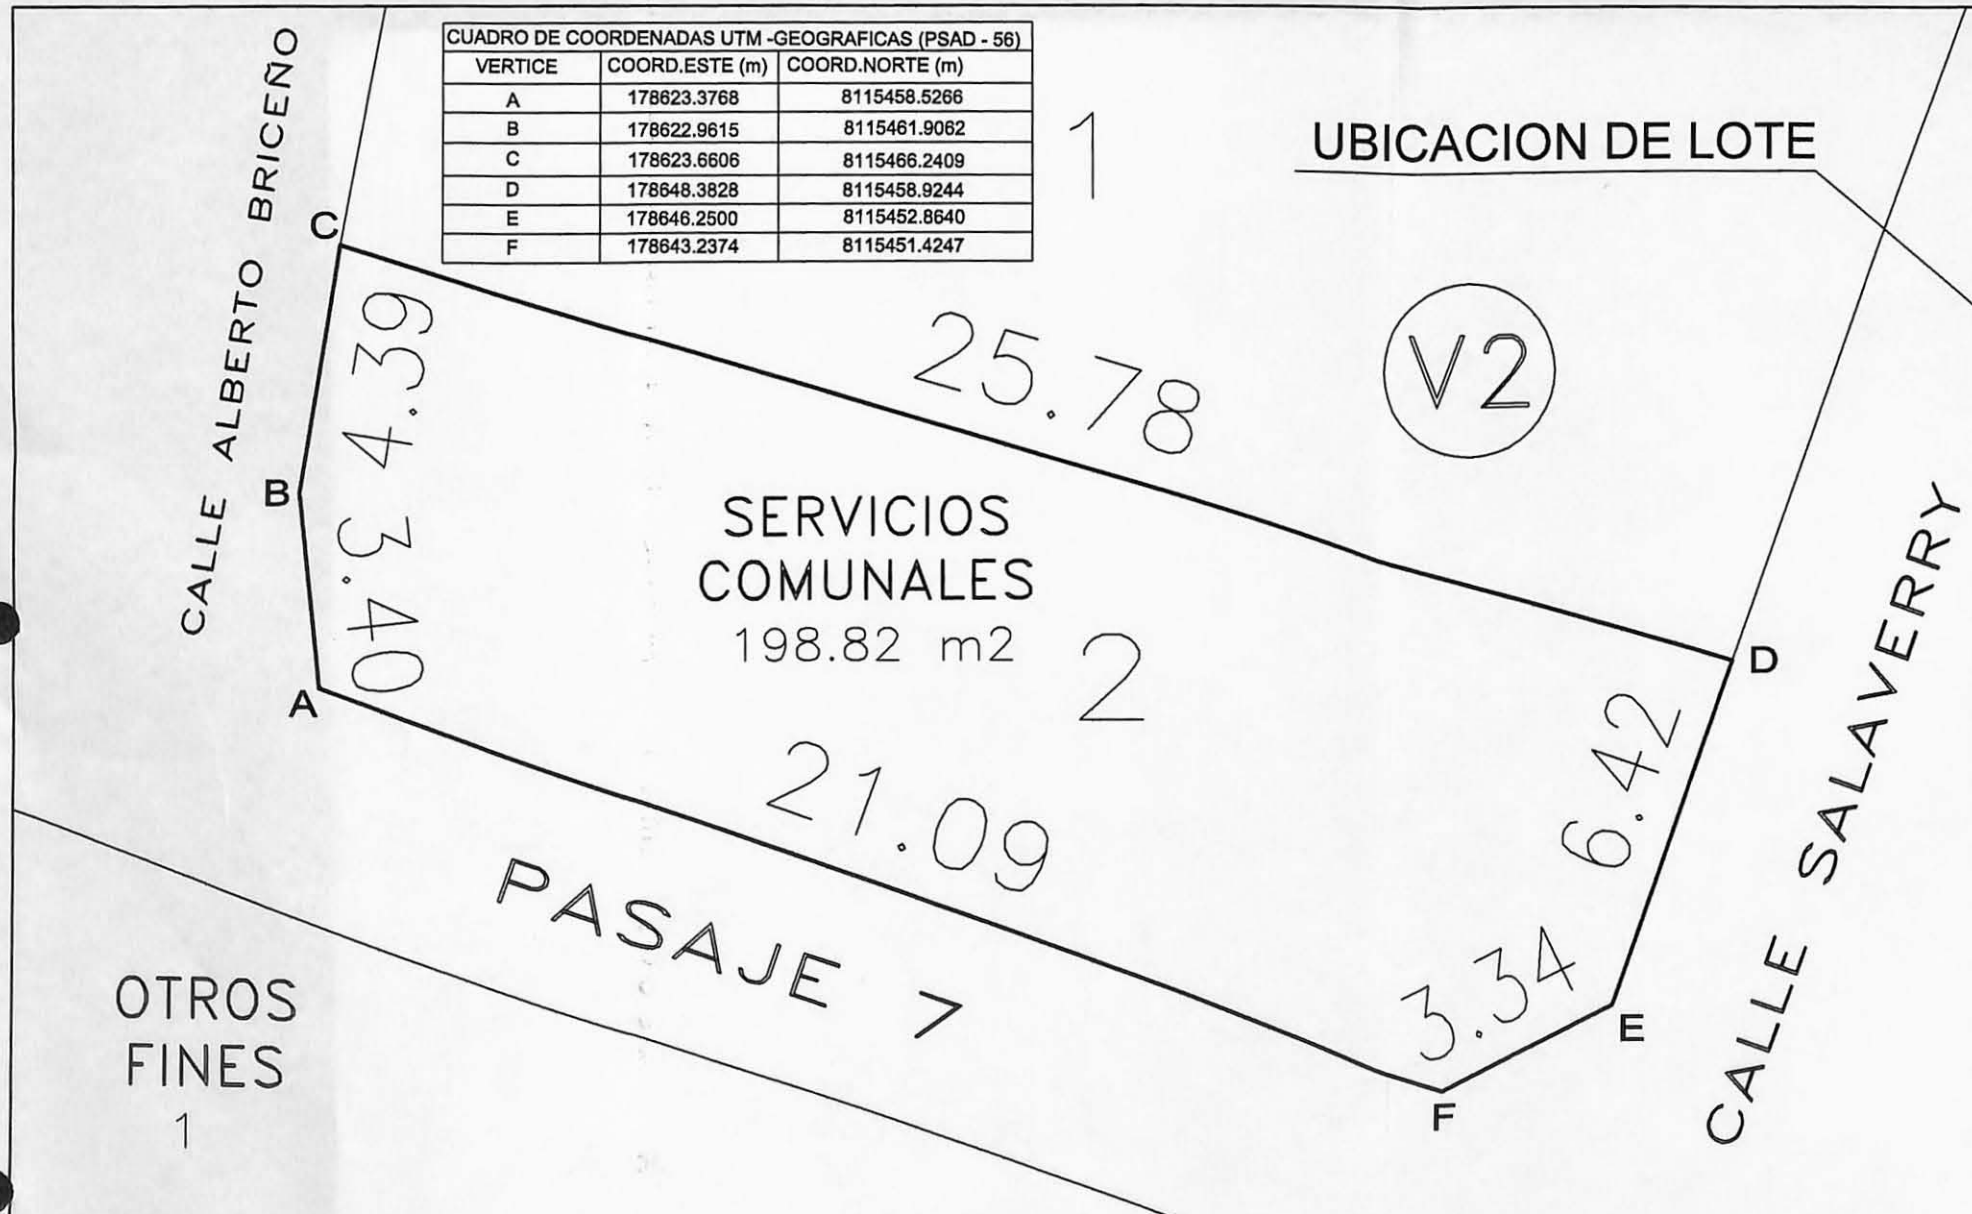

CUADRO DE COORDENADAS UTM -GEOGRAFICAS (PSAD - 56)

VERTICE	COORD.ESTE (m)	COORD.NORTE (m)
A	178623.3768	8115458.5266
B	178622.9615	8115461.9062
C	178623.6606	8115466.2409
D	178648.3828	8115458.9244
E	178646.2500	8115452.8640
F	178643.2374	8115451.4247

UBICACION DE LOTE