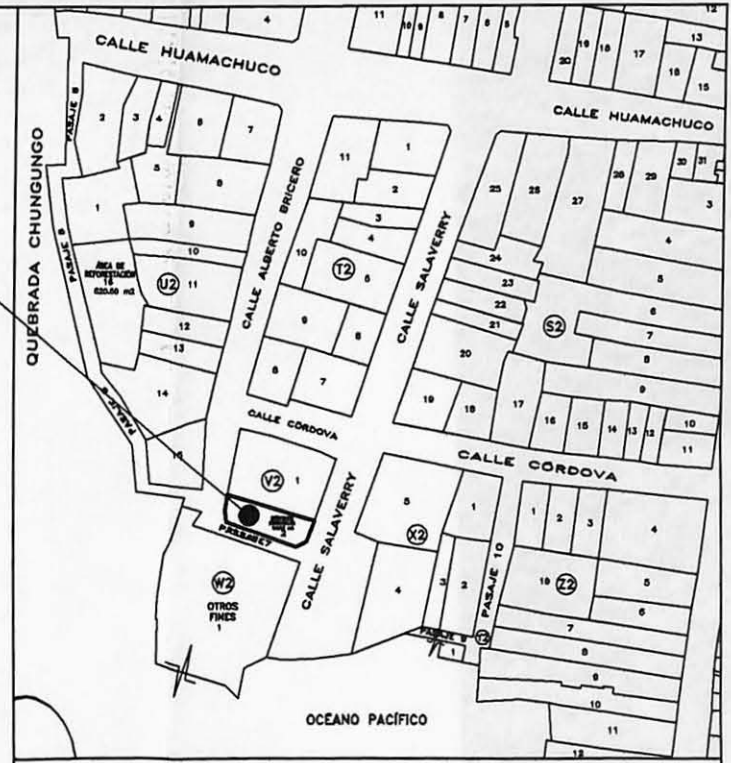

UBICACION DE LOTE

AREA ESTRUCTURACION URBANA
ESQUEMA DE LOCALIZACION
ESCALA: 1/2000

DEPARTAMENTO: AREQUIPA
 PROVINCIA : ISLAY
 DISTRITO : MOLLENDO
 LOCALIDAD : CENTRO POBLADO MOLLENDO
 MANZANA : "V2"
 LOTE : 2
 ZONA :
 DIRECCION : PASAJE N° 7
 N° :