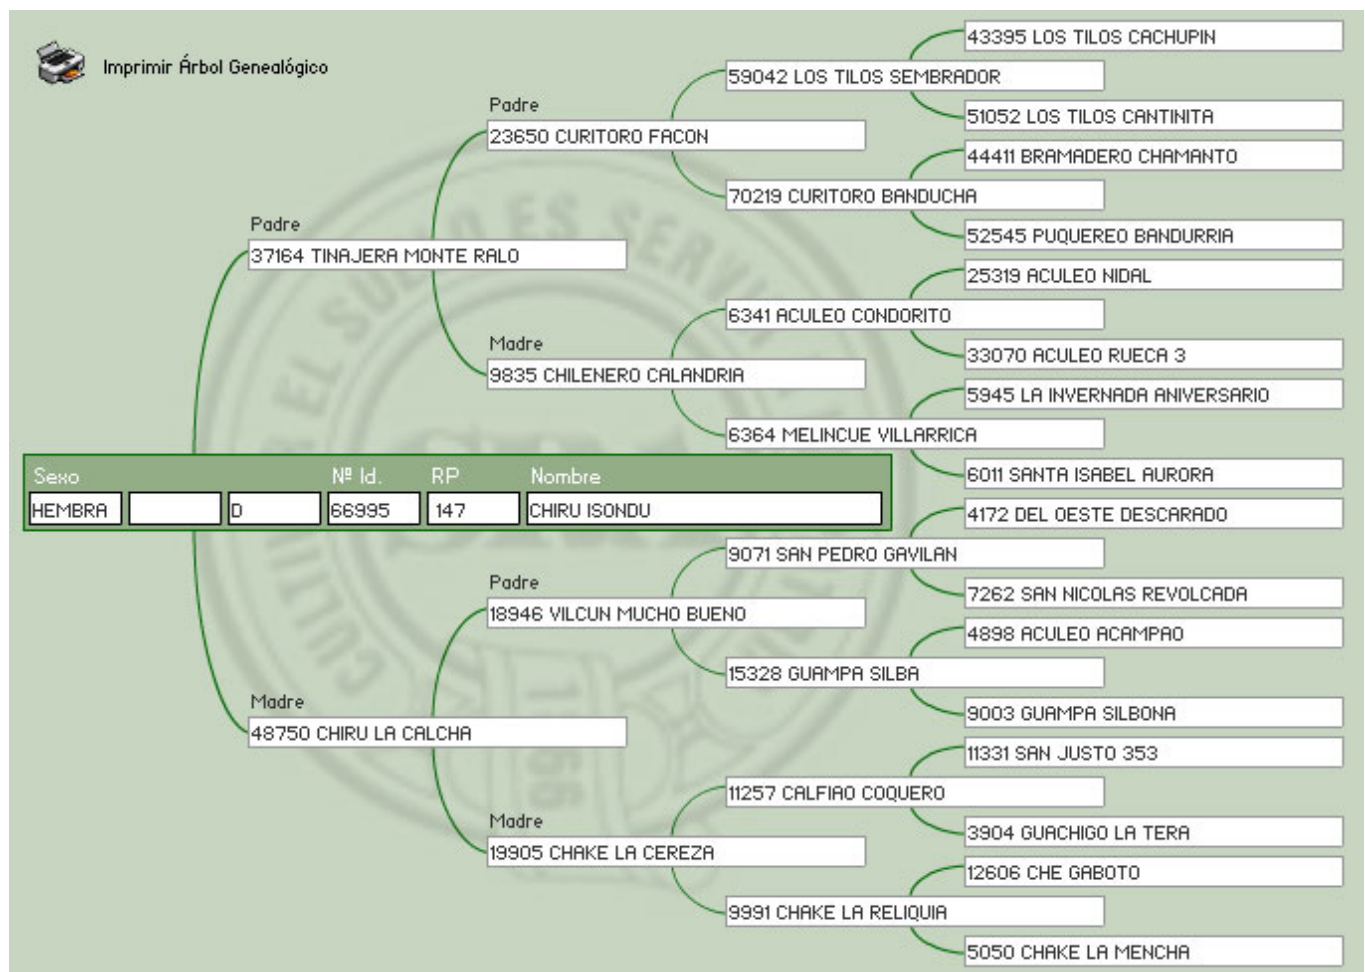

Pelaje: COLORADO

Fecha Nacimiento: 13-01-2008

Su padre BT Jaguar, 3er. Mejor Padrillo de Otoño y Sub Campeón Nacional de Riendas "B", hijo a su vez del consagrado Hornero. Padrillo que se viene destacando por su producción morfológica y funcional. Entre otras de la ganadora del Freno de Oro de este año. PREÑADA por CHAMAME EL ESPAÑOL, 2do en el Freno de Oro de este año. Hijo del AGUAITANDO en una madre hija del TUPAMARO.

Pedigree Preñez:

Lote Nro. 23

CHIRU ISONDU

Cabaña: La Estrella

SBA: 66995

R.P: 147

Sexo: Hembra

Estado: Preñada

Presentación: Cabestro

Pelaje: OSCURO

Fecha Nacimiento: 05-02-2008

Muy linda hija de MONTE RALO, nada menos que ganador 4 veces del Freno de Oro, Sub Campeón Nacional de Riendas A, Finalista de Aparte. Sin duda unos de los padrillos más premiados en función de la raza. Hijo a su vez de FACON y la CALANDRIA, esta Campeona de Rodeos.