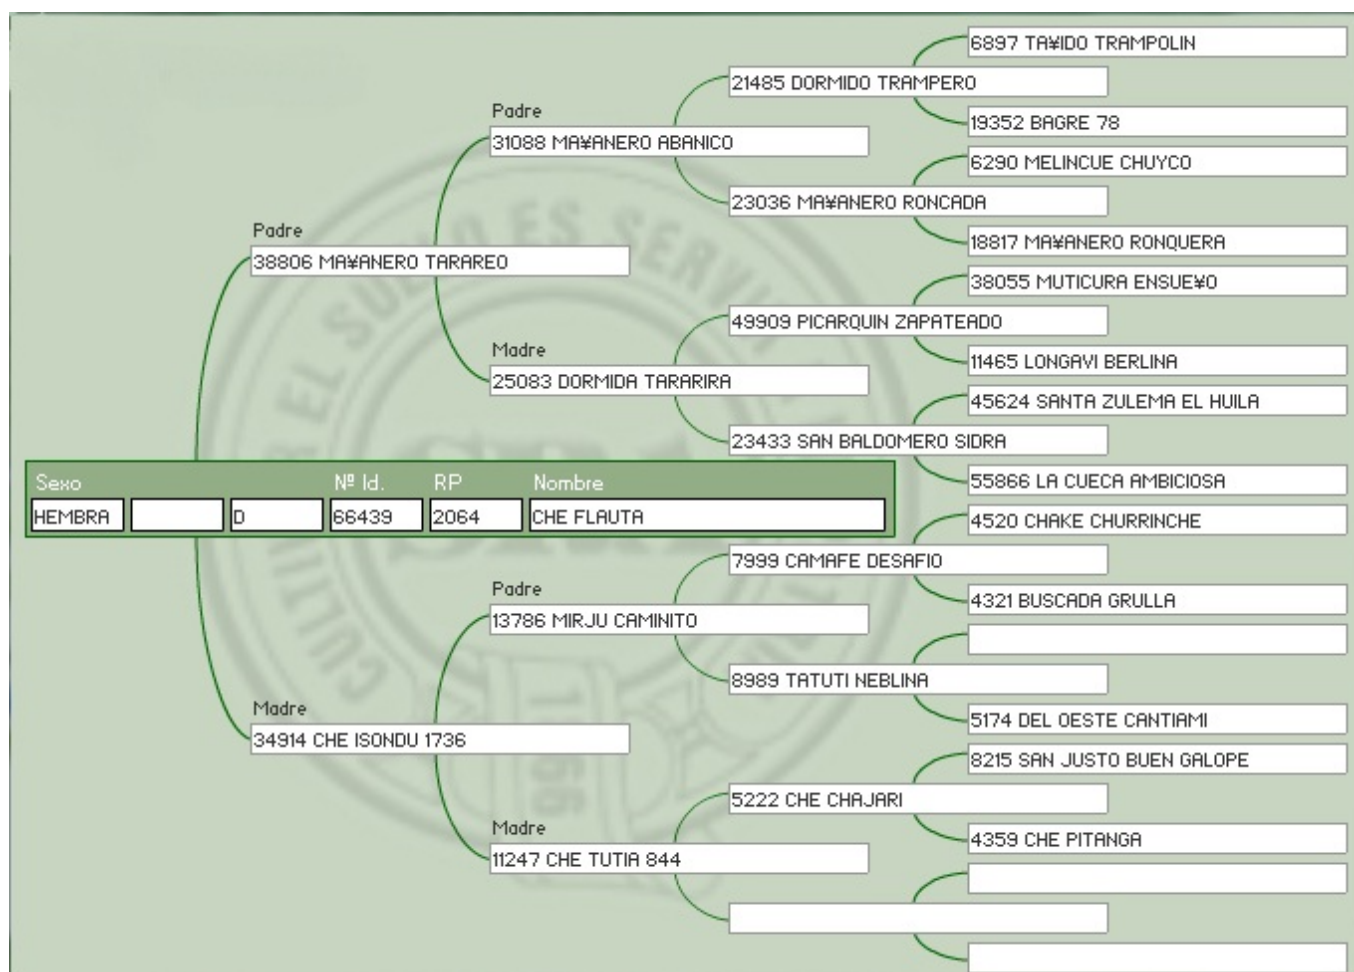

R.P: 2093

Sexo: Hembra

Estado: Vacía normal

Presentación: Cabestro

Pelaje: GATEADO

Fecha Nacimiento: 02-02-2009

Lote Nro. 42

CHE FLAUTA

Cabaña: La Estrella

SBA: 66439

R.P: 2069

Sexo: Hembra

Estado: Vacía normal

Presentación: Cabestro

Pelaje: PICAZO

Fecha Nacimiento: 02-02-2008