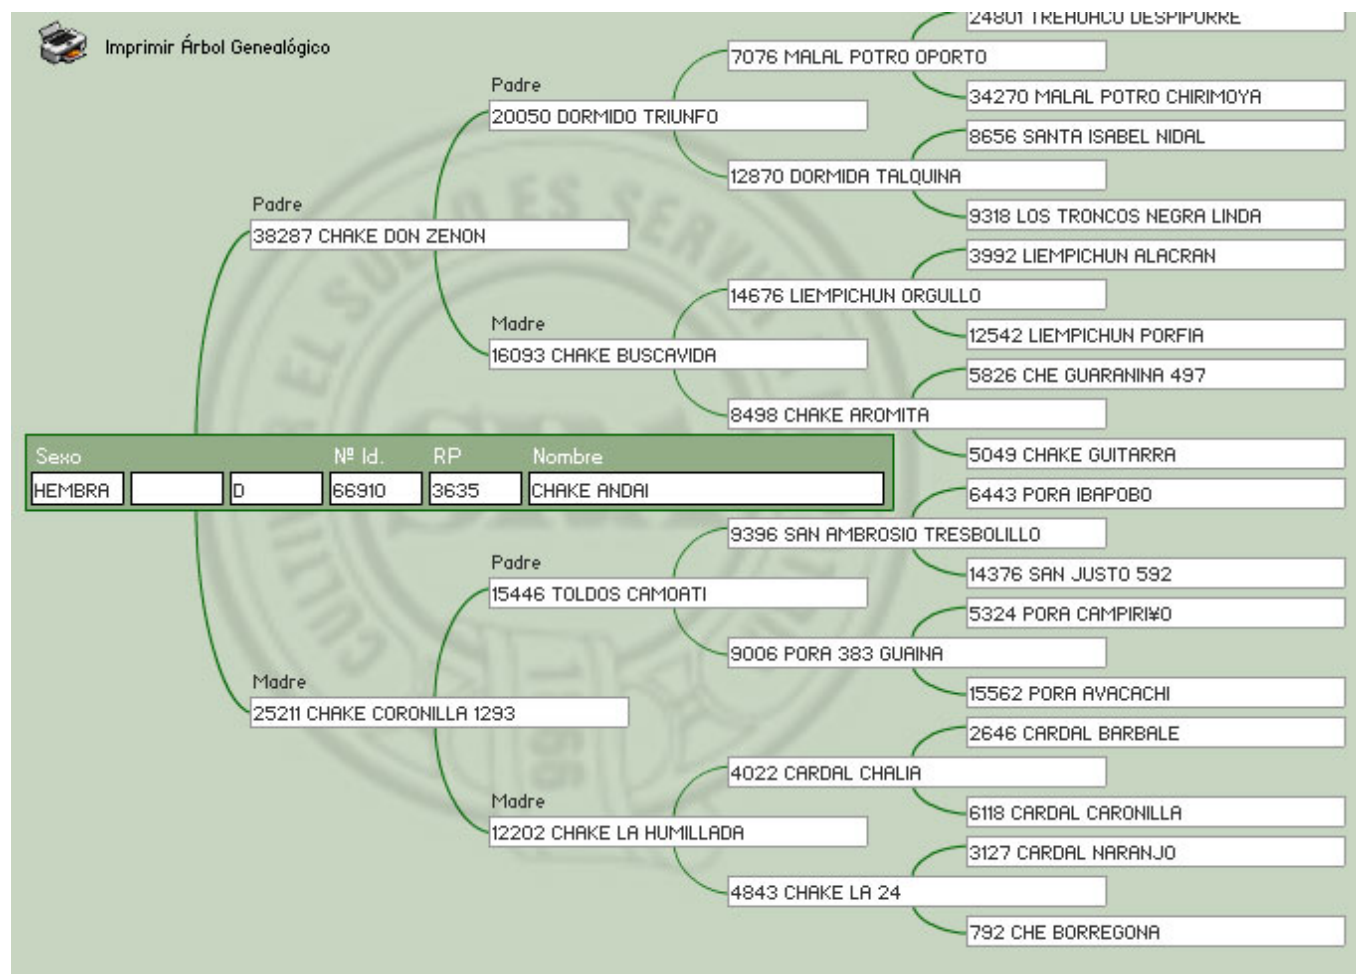

Presentación: Cabestro

Pelaje: LOBUNO

Fecha Nacimiento: 08-01-2008

Yegua de gran físico, costilla, buen sello, buen cuello y cabeza, una madre de excepción. Hija del PAJARITO, Gran Campeón de Otoño y 4to Mejor padrillo FICC Bs As. Padre entre otros de CHAKE PELUSA, Rda Gran Campeona de Palermo 2011. Su abuelo GANSO fue Rdo. Gran Campeón de Otoño.

Lote Nro. 5

CHAKE ANDAI

Cabaña: La Estrella

SBA: 66910 **R.P:** 3635

Sexo: No Asignado **Estado:** -

Presentación: Cabestro

Pelaje: GATEADO RUBIO

Fecha Nacimiento: 07-01-2008

Yegua de gran calidad, muy buen sello racial, para el que quiera calidad... Su padre CHAKE DON ZENON, fue tres veces sub Campeón de Aparte. Su abuelo CAMOATI, fue 1er. Premio de Palermo.

Lote Nro. 6

CHAKE GUAZU