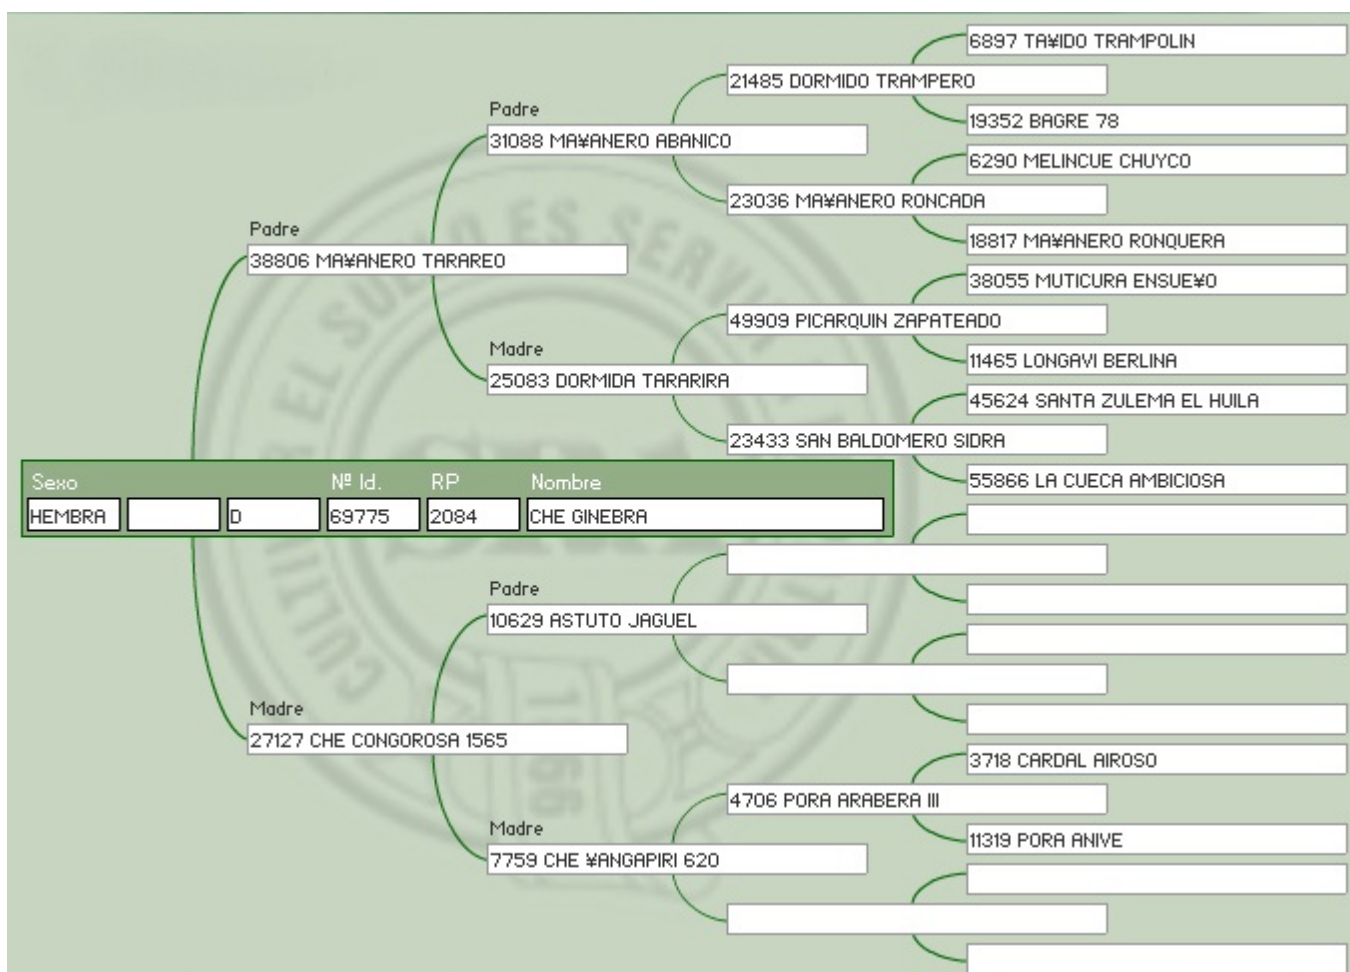

Lote Nro. 39

CHE GINEBRA

Cabaña: La Estrella

SBA: 69775

R.P: 2084

Sexo: Hembra

Estado: Vacía normal

Presentación: Cabestro

Pelaje: GATEADO

Fecha Nacimiento: 22-01-2009

Lote Nro. 40

CHE GATUNA

Cabaña: La Estrella

SBA: 69782

R.P: 2100

Sexo: Hembra