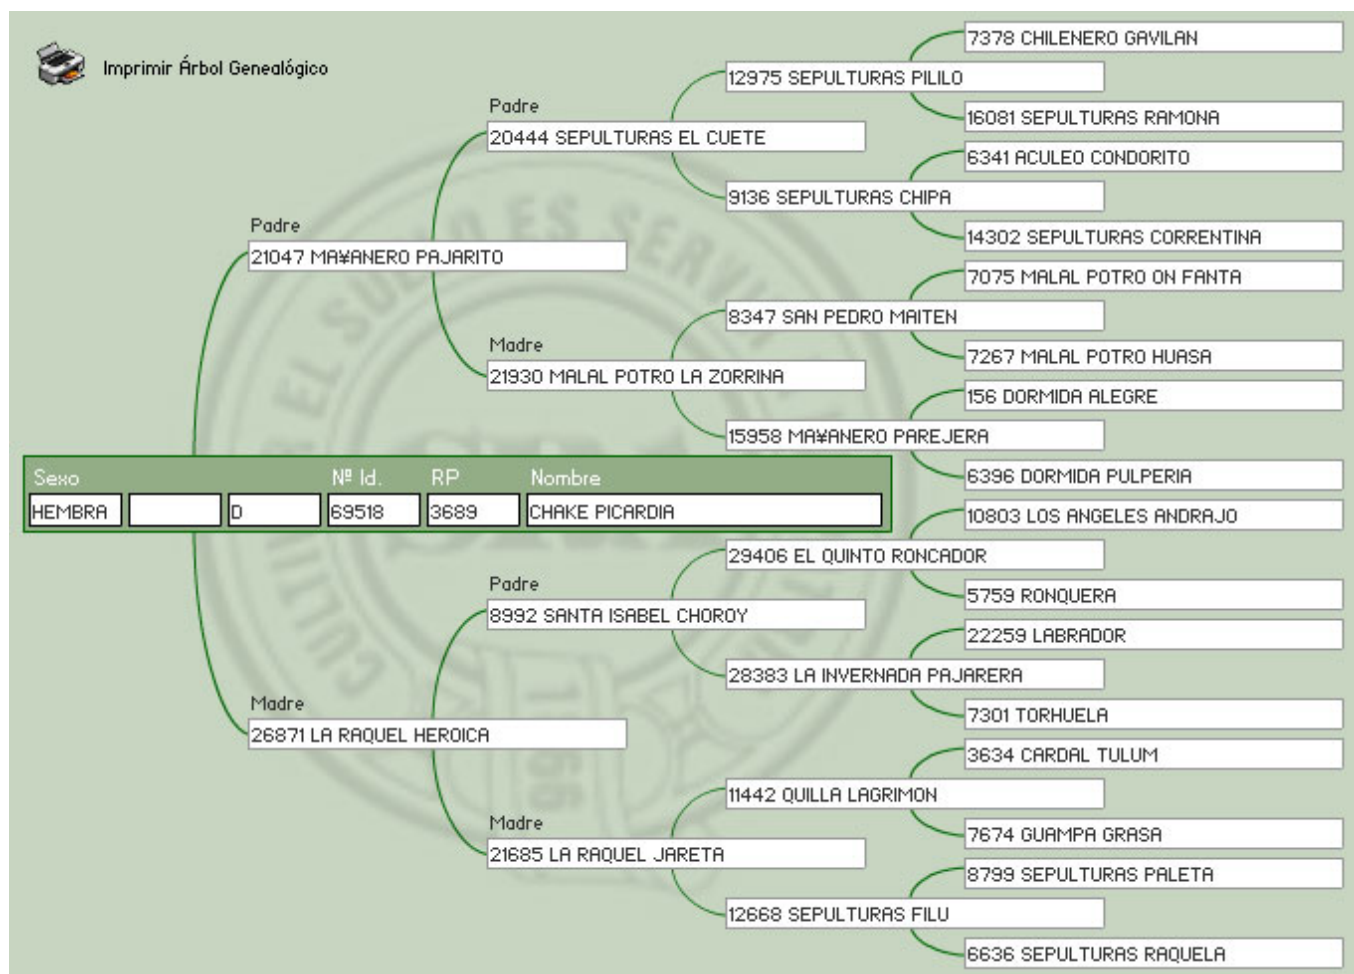

Pelaje: GATEADO OVERO

Fecha Nacimiento: 08-12-2008

Su padre CHAKE EL AGUILA, fue Campeón de Mercedes, Rdo Campéon Padrillo Adulto de Palermo y Ganador del Freno de Oro.

Lote Nro. 29

CHAKE PICARDIA

Cabaña: La Estrella

SBA: 69518

R.P: 3689

Sexo: Hembra

Estado: Vacía normal

Presentación: Cabestro

Pelaje: LOBUNO

Fecha Nacimiento: 13-01-2008

Hija del PAJARITO, Gran Campeón de Otoño y 4to Mejor padrillo FICC Bs As. Padre entre otros de CHAKE PELUSA, Rda Gran Campeona de Palermo 2011. Su madre viene del CHOROY, una de las mejores sangres funcionales.