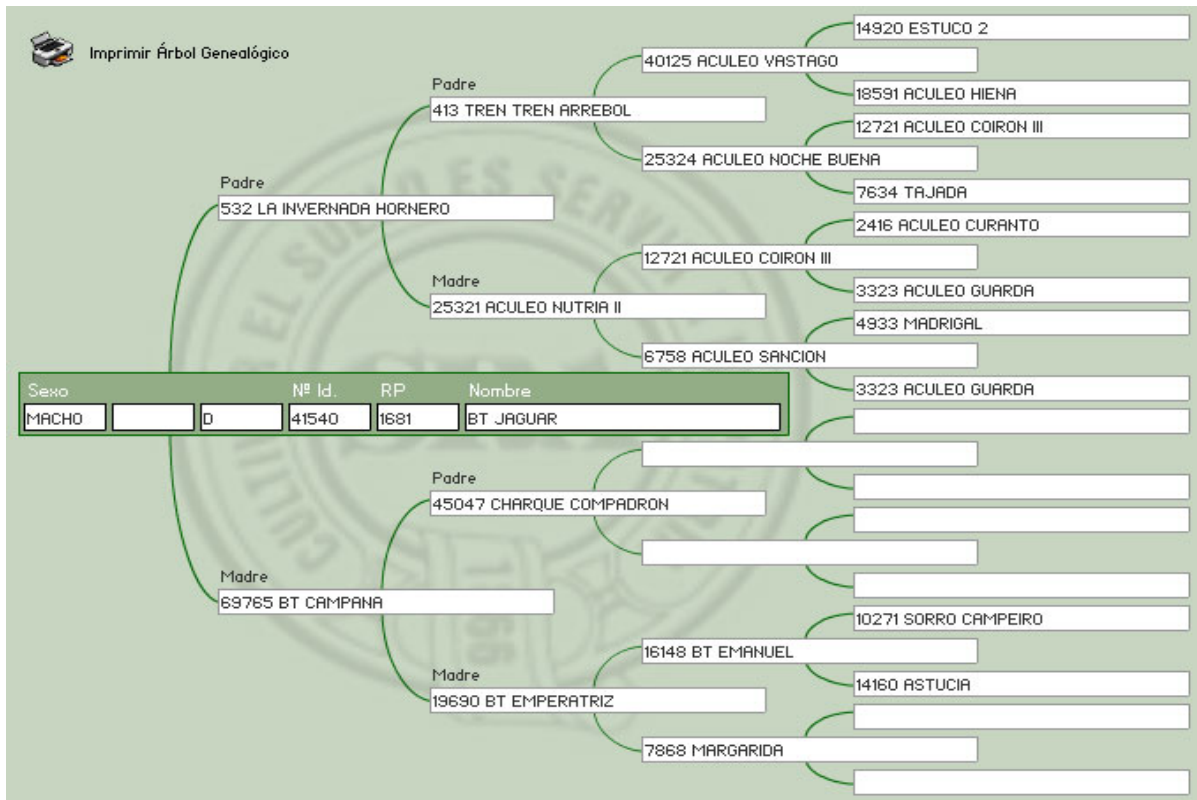

Pelaje: COLORADO

Fecha Nacimiento: 07-12-2008

Excelente combinación de Sagres Curanteado con Monte Ralo (Facón) y como si fuera poco preñada de Facundo. Hija del CURANTEADO, padrillo importado de Chile, de excelente morfología y función. Propio hermano de "Canteado" dos veces Campeón Nacional de Rodeos en Chile 1995 y 1996, "Estruendo" Campeón Nacional de Chile en 2006 con puntaje record. "Guindo", "Albertio", "Guindao", "Vituperio" y "Cuatrero" todos ellos finalistas en Rancagua. Su padre "Esperando" es una combinación de las sangres más exitosas de Chile. "Estribillo" considerado el padrillo del siglo y "Nipan" Campeón Nacional en 1964. Su madre "Guinda" esta considerada una de las mejores madres de Chile. Con 17 hijos probando su fertilidad, de los cuales 6 fueron finalistas de Chile. Su abuelo MONTE RALO, ganado...

Presentación: Montado

Pelaje: BAYO

Fecha Nacimiento: 02-01-2008

De las mejores yeguas de este remate, fuerte, costilluda, larga. Para el que quiera competir... Hija del PAJARITO, Gran Campeón de Otoño y 4to Mejor padrillo FICC Bs As. Padre entre otros de CHAKE PELUSA, Rda Gran Campeona de Palermo 2011. ASUPE, es propia hermana de CHAKE LA QUIJADA, 1er Premio y Rda. Campeona Yegua Adulta de Asunción 2012. Preñada de BT Jaguar, 3er. Mejor Padrillo de Otoño y Sub Campeón Nacional de Riendas "B", hijo a su vez del consagrado Hornero. Padrillo que se viene destacando por su producción morfológica y funcional. Padre entre otros de la Ganadora del Freno de Oro 2012.

Pedigree Preñez:

Lote Nro. 4

CHAKE PISPIRETA

Cabaña: La Estrella

SBA: 69514

R.P: 3644

Sexo: Hembra

Estado: Vacía normal

Presentación: Cabestro

Pelaje: LOBUNO

Fecha Nacimiento: 08-01-2008

Yegua de gran físico, costilla, buen sello, buen cuello y cabeza, una madre de excepción. Hija del PAJARITO, Gran Campeón de Otoño y 4to Mejor padrillo FICC Bs As. Padre entre otros de CHAKE PELUSA, Rda Gran Campeona de Palermo 2011. Su abuelo GANSO fue Rdo. Gran Campeón de Otoño.