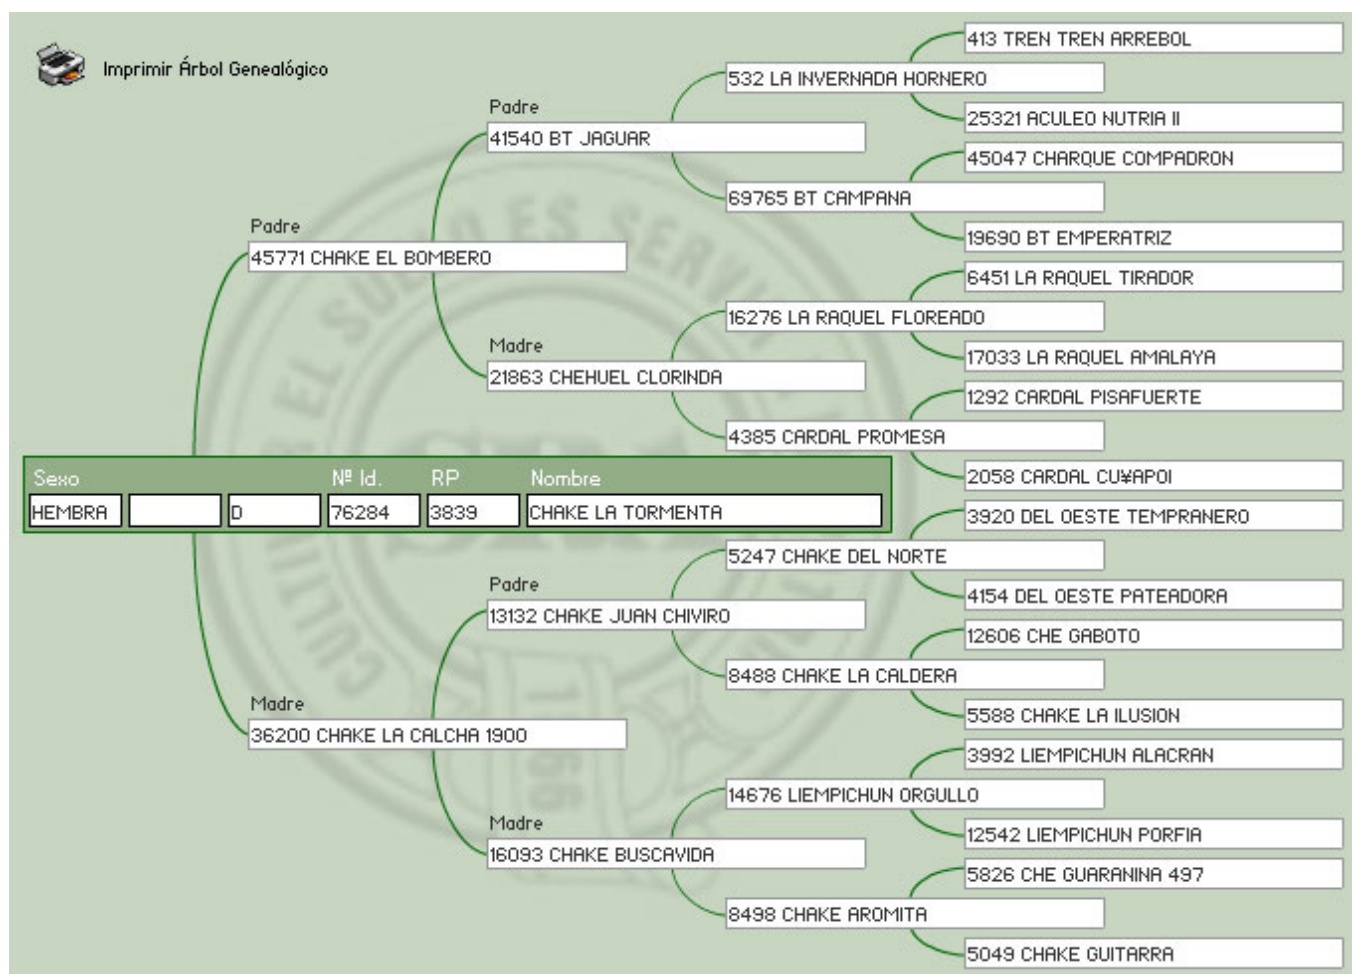

Pedigree Preñez:

Lote Nro. 12

CHAKE LA TORMENTA

Cabaña: La Estrella

SBA: 76284

R.P: 3829

Sexo: Hembra

Estado: Preñada

Presentación: Cabestro

Pelaje: ROSILLO GATEADO

Fecha Nacimiento: 16-02-2009

Su padre CHAKE EL BOMBERO, campeón de Mercedes y La Paz , fue también dos veces Rdo Gran Campeón de Asunción 2011 y 2012 y Ganador de la Prueba de Riendas de este año. PREÑADA por CHAMAME EL ESPAÑOL, 2do en el Freno de Oro de este año. Hijo del AGUAITANDO en una madre hija del TUPAMARO.

Presentación: Cabestro

Pelaje: GATEADO

Fecha Nacimiento: 08-01-2008

Su padre CHAKE EL AGUILA, fue Campeón de Mercedes, Rdo Campeón Padrillo Adulto de Palermo y Ganador del Freno de Oro. PREÑADA con el último ganador del FRENO DE ORO INEDITOS 2012, FACUNDO DA CHARQUEADA (Importado de Brasil), hijo del SEÑUELO (TACO y REFUERZO) en una madre HORNERO.