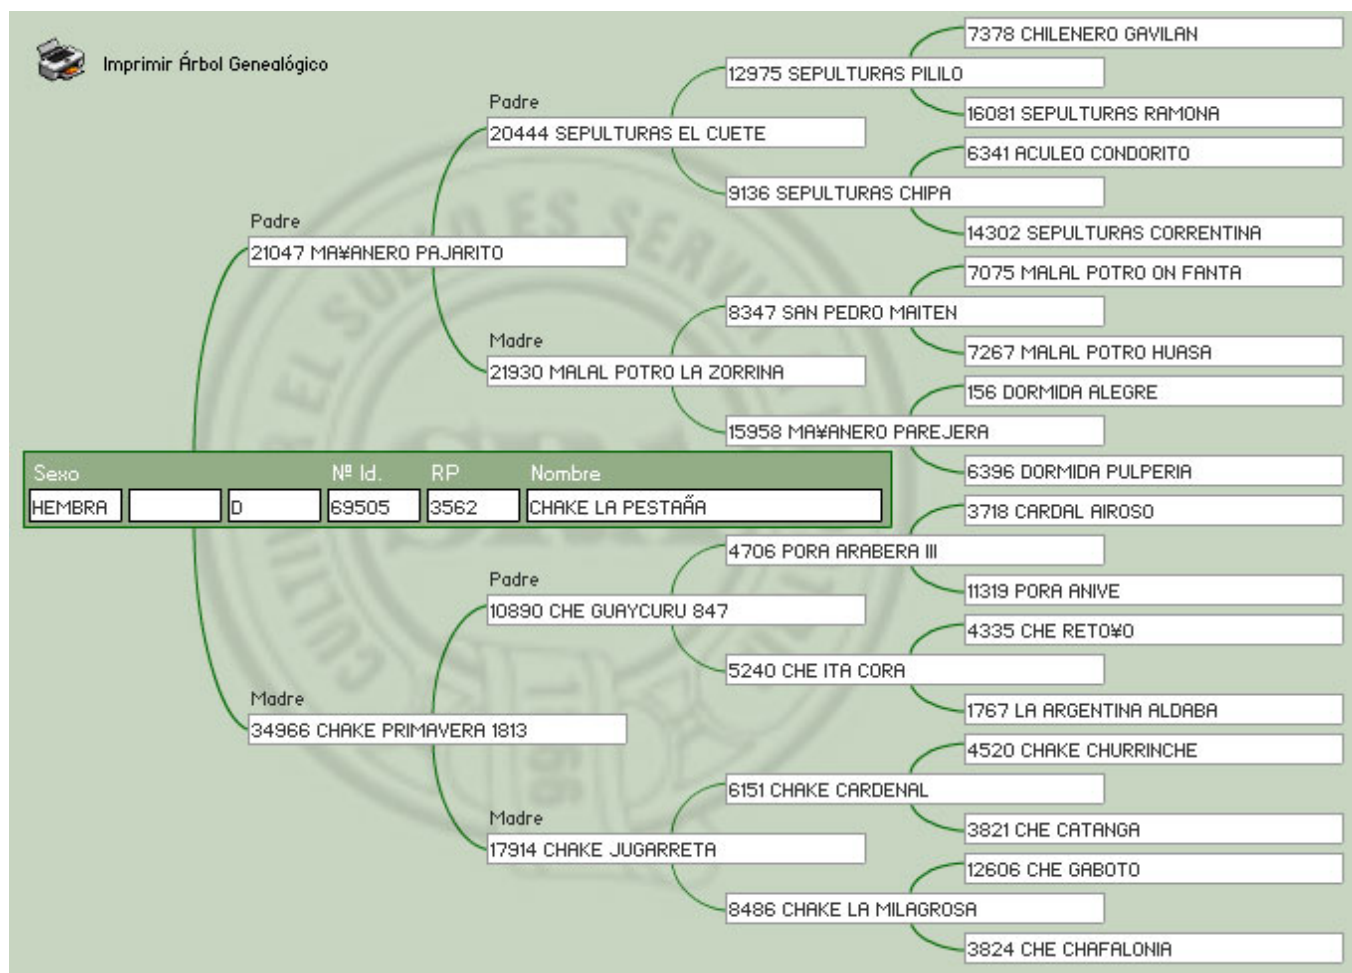

Presentación: Cabestro

Pelaje: BAYO ENCERADO

Fecha Nacimiento: 31-12-2006

Única hija de BT JIQUIQUA de este remate, este uno de los padres más exitoso de los últimos años en Argentina con hijos Campeones de Palermo y del Prado, Montevideo. PREÑADA por CHAMAME EL ESPAÑOL, 2do en el Freno de Oro de este año. Hijo del AGUAITANDO en una madre hija del TUPAMARO.

Pedigree Preñez:

Lote Nro. 18

CHAKE LA PESTAÑA

Cabaña: La Estrella

SBA: 69505

R.P: 3562

Sexo: No Asignado

Estado: -

Presentación: Cabestro

Pelaje: OVERO

Fecha Nacimiento: 11-01-2007

Pelo difícil de conseguir y una muy linda yegua... Hija del PAJARITO, Gran Campeón de Otoño y 4to Mejor padrillo FICC Bs As. Padre entre otros de CHAKE PELUSA, Rda Gran Campeona de Palermo 2011. PREÑADA con el último ganador del FRENO DE ORO INEDITOS 2012, FACUNDO DA CHARQUEADA (Importado de Brasil), hijo del SEÑUELO (TACO y REFUERZO) en una madre HORNERO.

Presentación: Cabestro

Pelaje: ROSILLO GATEADO

Fecha Nacimiento: 14-02-2008

Única hija del FOGON de este remate, yegua larga, costilluda, de linda cabeza. Su abuelo CONDOR, combinación de sangres CONDORITO con DESPIPORRE.