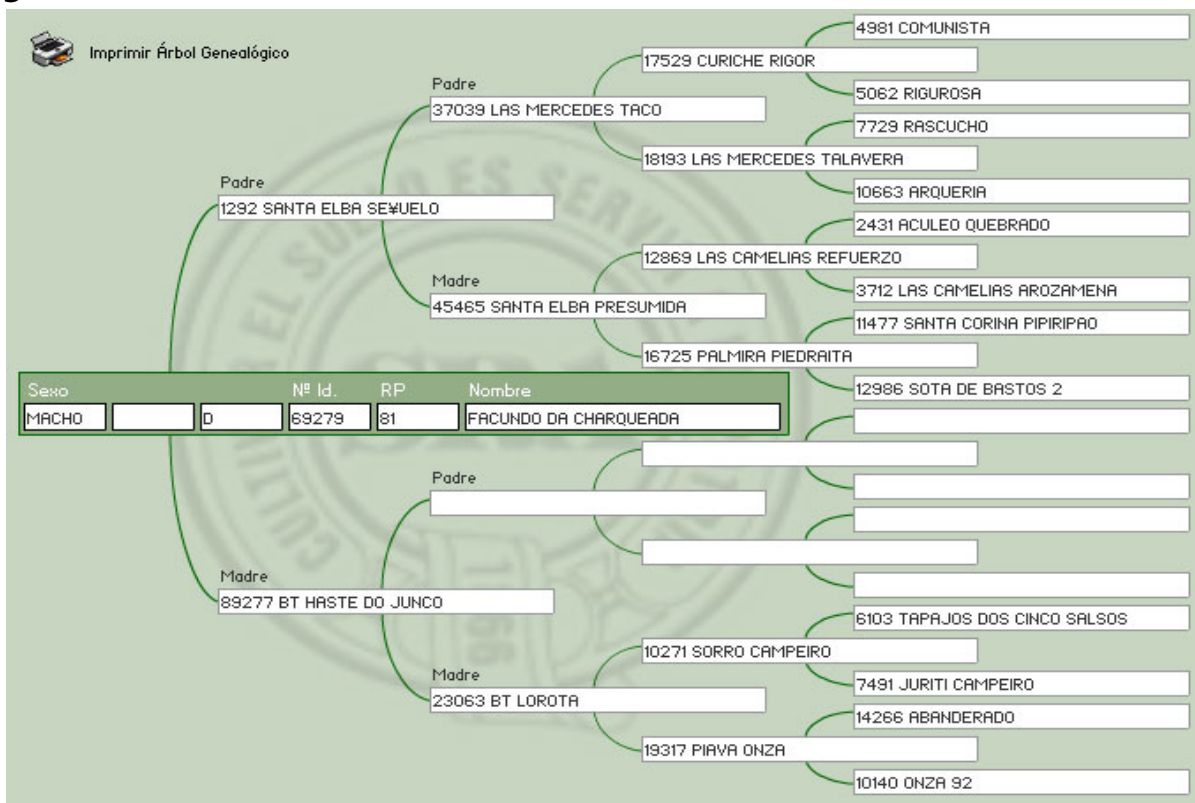

Pedigree Preñez: