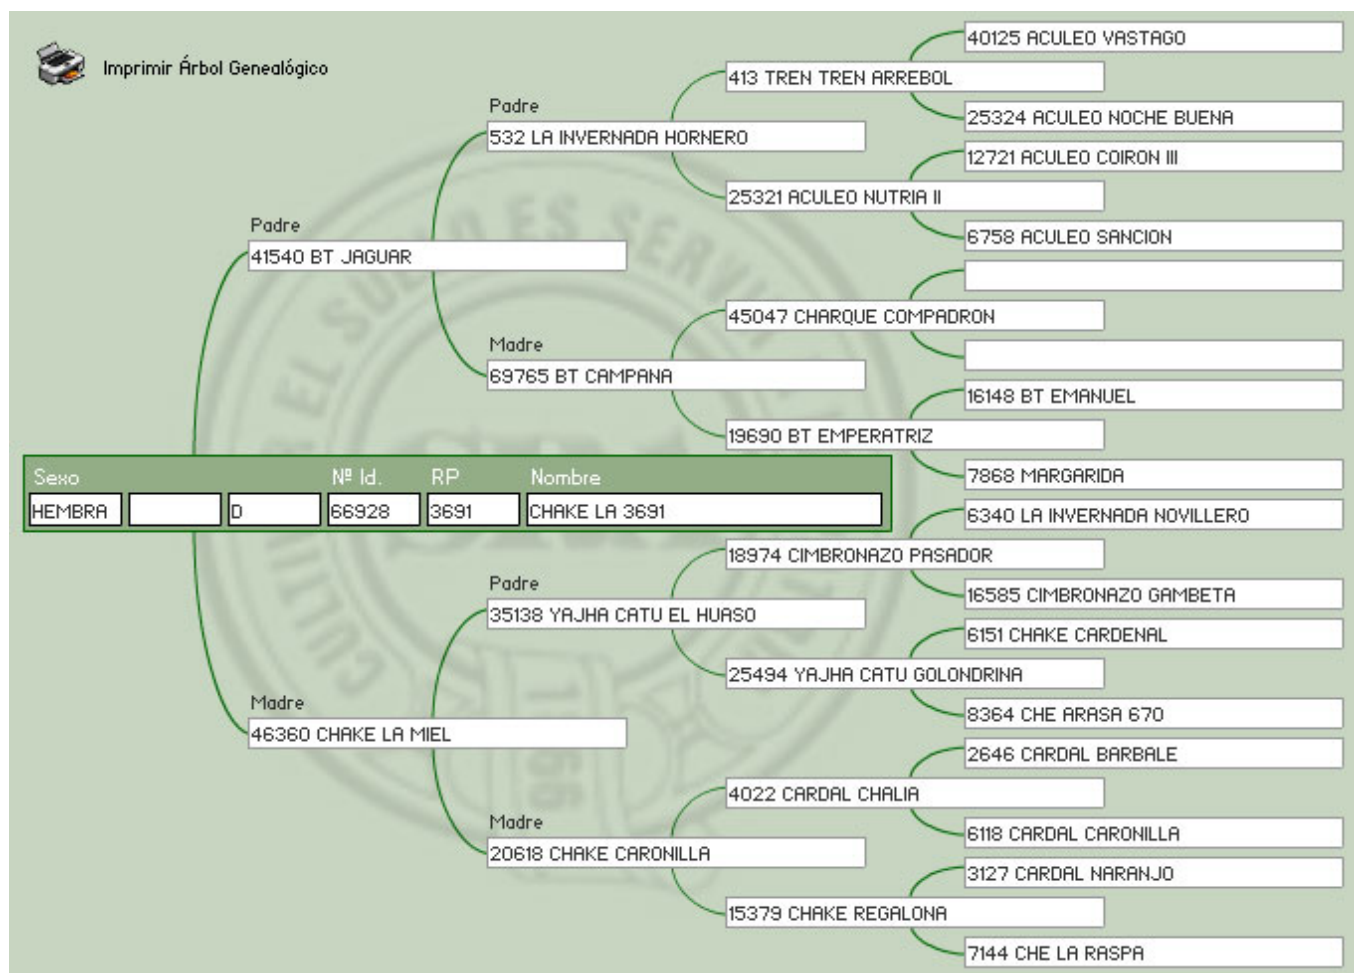

Lote Nro. 22

CHAKE LA 3691

Cabaña: La Estrella

SBA: 66928

R.P: 3961

Sexo: Hembra

Estado: Preñada

Presentación: Cabestro

Pelaje: COLORADO

Fecha Nacimiento: 13-01-2008

Su padre BT Jaguar, 3er. Mejor Padrillo de Otoño y Sub Campeón Nacional de Riendas "B", hijo a su vez del consagrado Hornero. Padrillo que se viene destacando por su producción morfológica y funcional. Entre otras de la ganadora del Freno de Oro de este año. PREÑADA por CHAMAME EL ESPAÑOL, 2do en el Freno de Oro de este año. Hijo del AGUAITANDO en una madre hija del TUPAMARO.