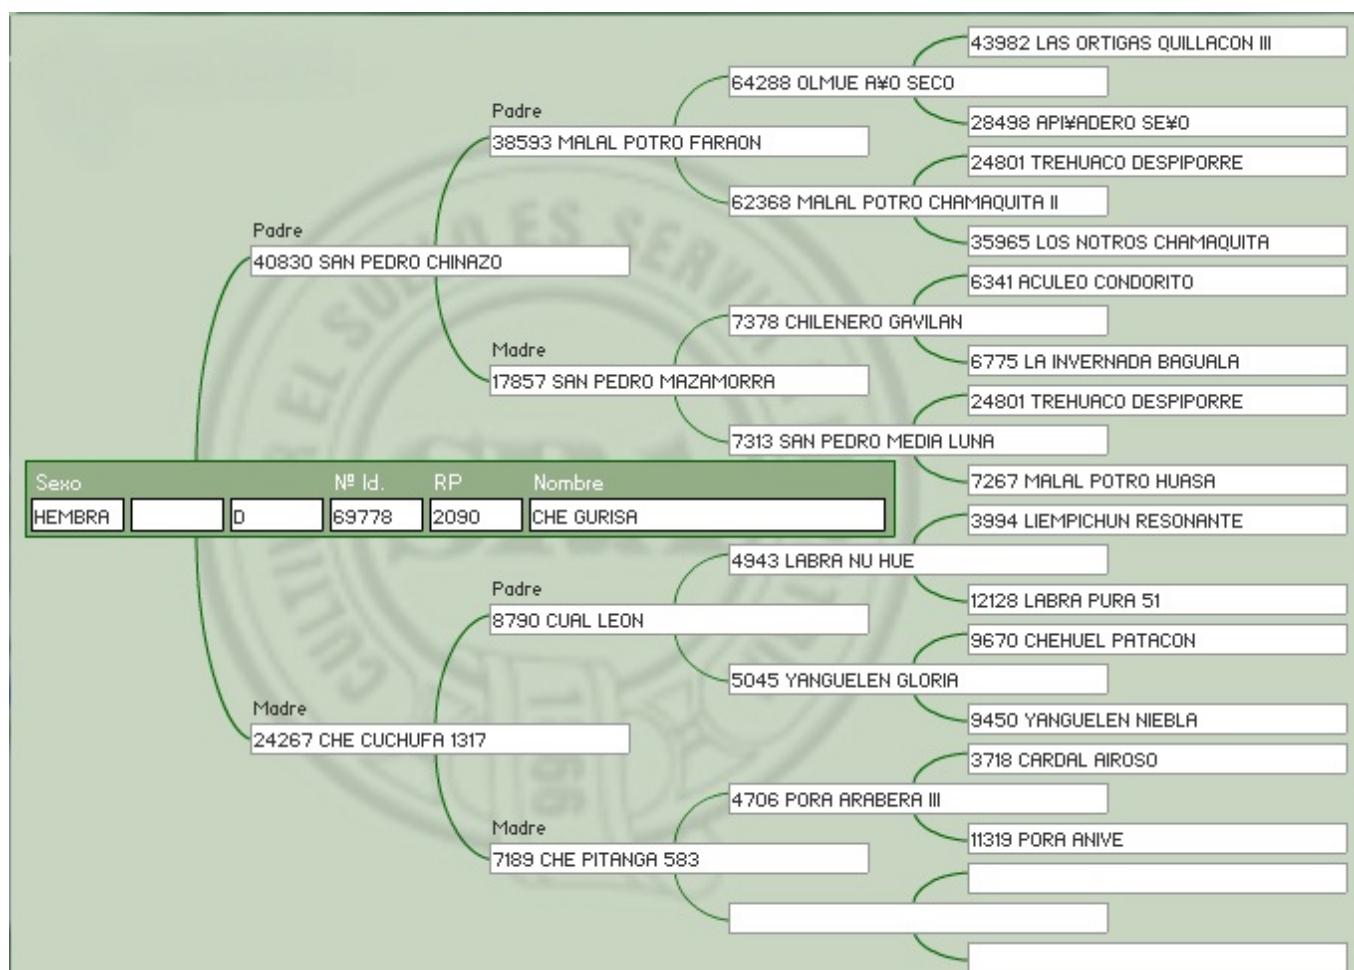

Estado: Vacía normal

Presentación: Cabestro

Pelaje: GATEADO

Fecha Nacimiento: 07-02-2010

Lote Nro. 37

CHE GURISA

Cabaña: La Estrella

SBA: 69778

R.P: 72

Sexo: Hembra

Estado: Vacía normal

Presentación: Cabestro

Pelaje: ALAZÁN

Fecha Nacimiento: 01-02-2009

Lote Nro. 38

CHE GUITARRA

Cabaña: La Estrella

SBA: 69773

R.P: 2079

Sexo: Hembra

Estado: Vacía normal

Presentación: Cabestro

Pelaje: GATEADO

Fecha Nacimiento: 17-01-2009