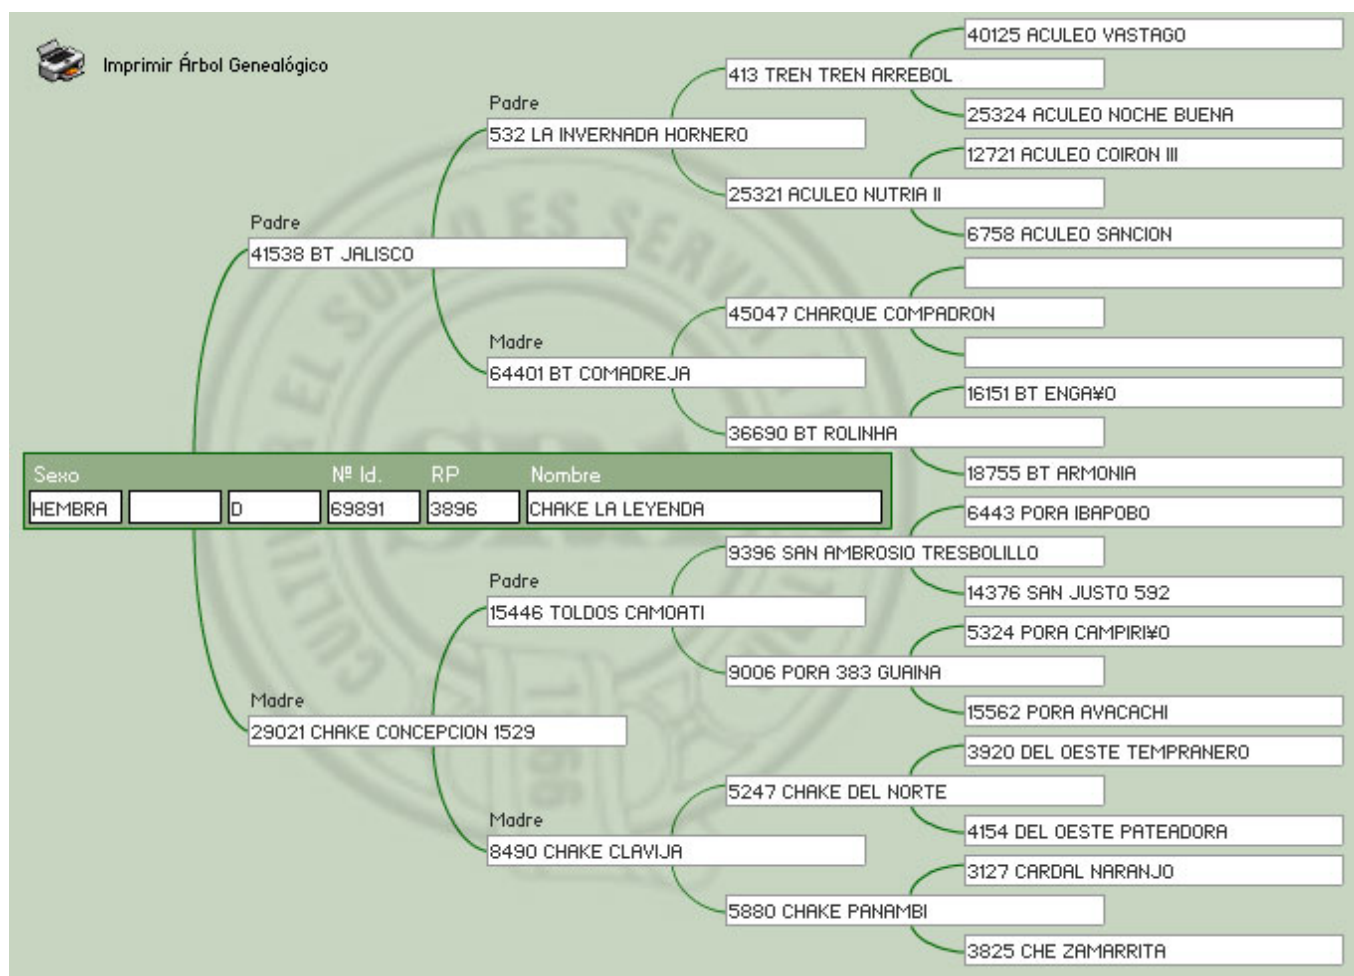

Presentación: Cabestro

Pelaje: GATEADO

Fecha Nacimiento: 08-01-2008

Su padre CHAKE EL AGUILA, fue Campeón de Mercedes, Rdo Campeón Padrillo Adulto de Palermo y Ganador del Freno de Oro. PREÑADA con el último ganador del FRENO DE ORO INEDITOS 2012, FACUNDO DA CHARQUEADA (Importado de Brasil), hijo del SEÑUELO (TACO y REFUERZO) en una madre HORNERO.

Pedigree Preñez:

Lote Nro. 14

CHAKE LA LEYENDA

Cabaña: La Estrella

SBA: 69891

R.P: 3896

Sexo: Hembra

Estado: Preñada

Presentación: Cabestro

Pelaje: LOBUNO

Fecha Nacimiento: 01-03-2009

BT JALISCO, fue Campeón de Villaguay. Hijo a su vez del gran HORNERO. Su abuelo CAMOATÍ, fue 1er Premio de Palermo. PREÑADA por CHAMAME EL ESPAÑOL, 2do en el Freno de Oro de este año. Hijo del AGUAITANDO en una madre hija del TUPAMARO.

Presentación: Cabestro

Pelaje: GATEADO

Fecha Nacimiento: 08-01-2008

Su padre CHAKE DON ZENON, fue tres veces sub Campeón de Aparte. PREÑADA con el último ganador del FRENO DE ORO INEDITOS 2012, FACUNDO DA CHARQUEADA (Importado de Brasil), hijo del SEÑUELO (TACO y REFUERZO) en una madre HORNERO.