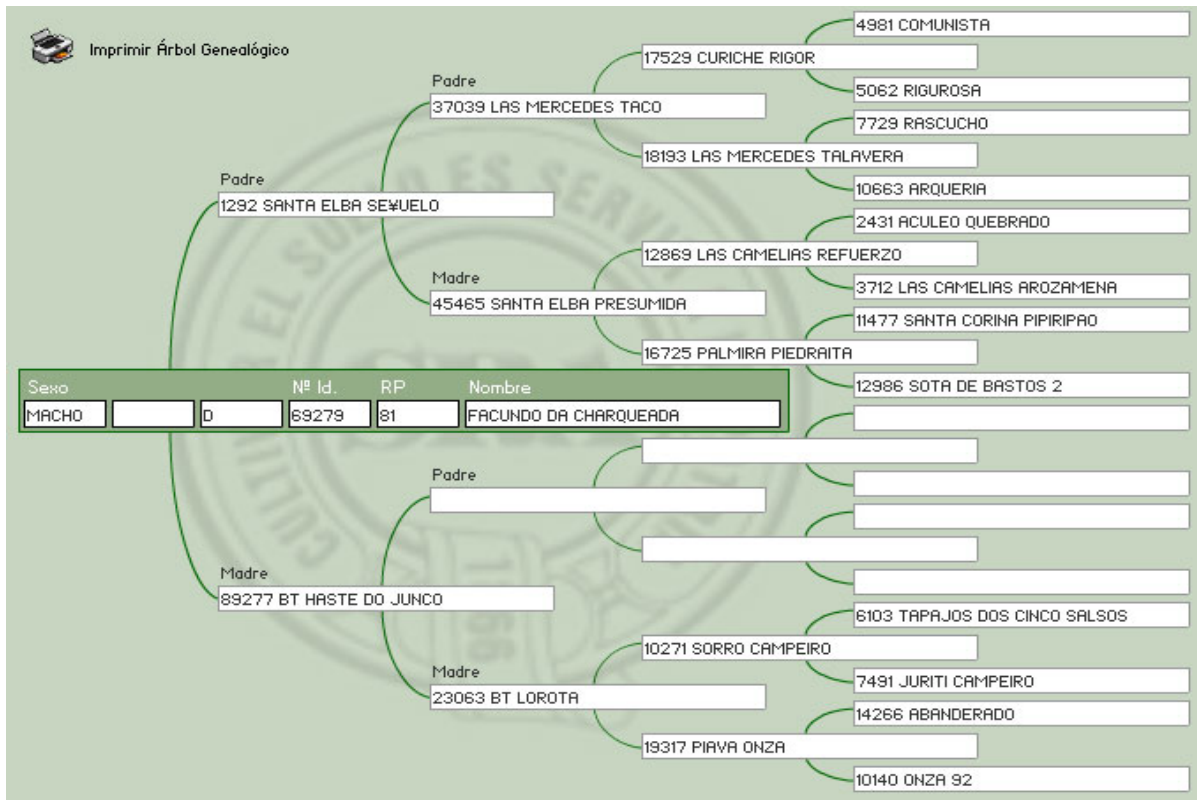

Presentación: Cabestro

Pelaje: GATEADO

Fecha Nacimiento: 08-01-2008

Su padre CHAKE DON ZENON, fue tres veces sub Campeón de Aparte. PREÑADA con el último ganador del FRENO DE ORO INEDITOS 2012, FACUNDO DA CHARQUEADA (Importado de Brasil), hijo del SEÑUELO (TACO y REFUERZO) en una madre HORNERO.

Pedigree Preñez:

Lote Nro. 16

CHAKE LA MASCOTA

Cabaña: La Estrella

SBA: 066922

R.P: 3664

Sexo: Hembra

Estado: Preñada

Presentación: Cabestro

Pelaje: LOBUNO

Fecha Nacimiento: 10-01-2008

Su padre MONTE RALO, nada menos que ganador 4 veces del Freno de Oro, Sub Campeón Nacional de Riendas A, Finalista de Aparte. Sin duda unos de los padrillos más premiados en función de la raza. Hijo a su vez de FACON y la CALANDRIA, esta Campeona de Rodeos. PREÑADA con el último ganador del FRENO DE ORO INEDITOS 2012, FACUNDO DA CHARQUEADA (Importado de Brasil), hijo del SEÑUELO (TACO y REFUERZO) en una madre HORNERO.