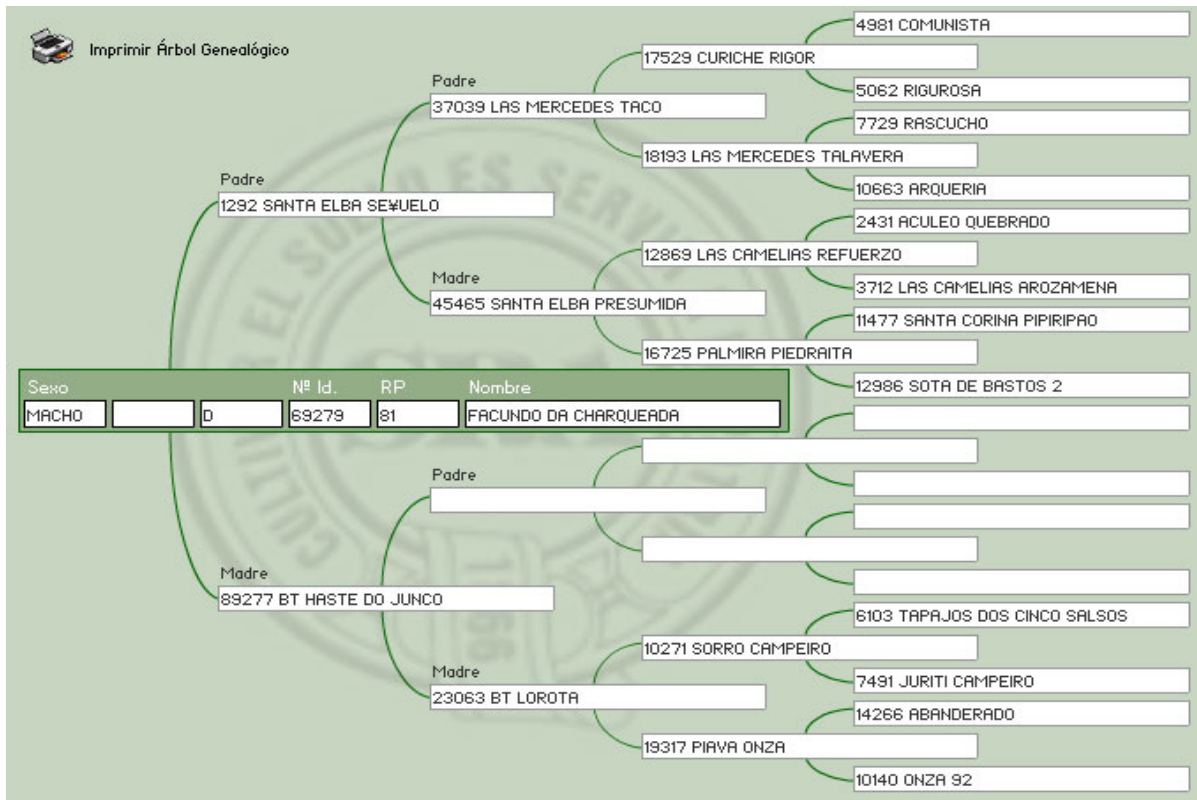

Pedigree Preñez:

Lote Nro. 13

CHAKE PITUCONA

Cabaña: La Estrella

SBA: 66919

R.P: 3650

Sexo: Hembra

Estado: Preñada

Presentación: Cabestro

Pelaje: GATEADO

Fecha Nacimiento: 08-01-2008

Su padre CHAKE EL AGUILA, fue Campeón de Mercedes, Rdo Campeón Padrillo Adulto de Palermo y Ganador del Freno de Oro. PREÑADA con el último ganador del FRENO DE ORO INEDITOS 2012, FACUNDO DA CHARQUEADA (Importado de Brasil), hijo del SEÑUELO (TACO y REFUERZO) en una madre HORNERO.

Pedigree Preñez:

Lote Nro. 14

CHAKE LA LEYENDA

Cabaña: La Estrella

SBA: 69891

R.P: 3896

Sexo: Hembra

Estado: Preñada