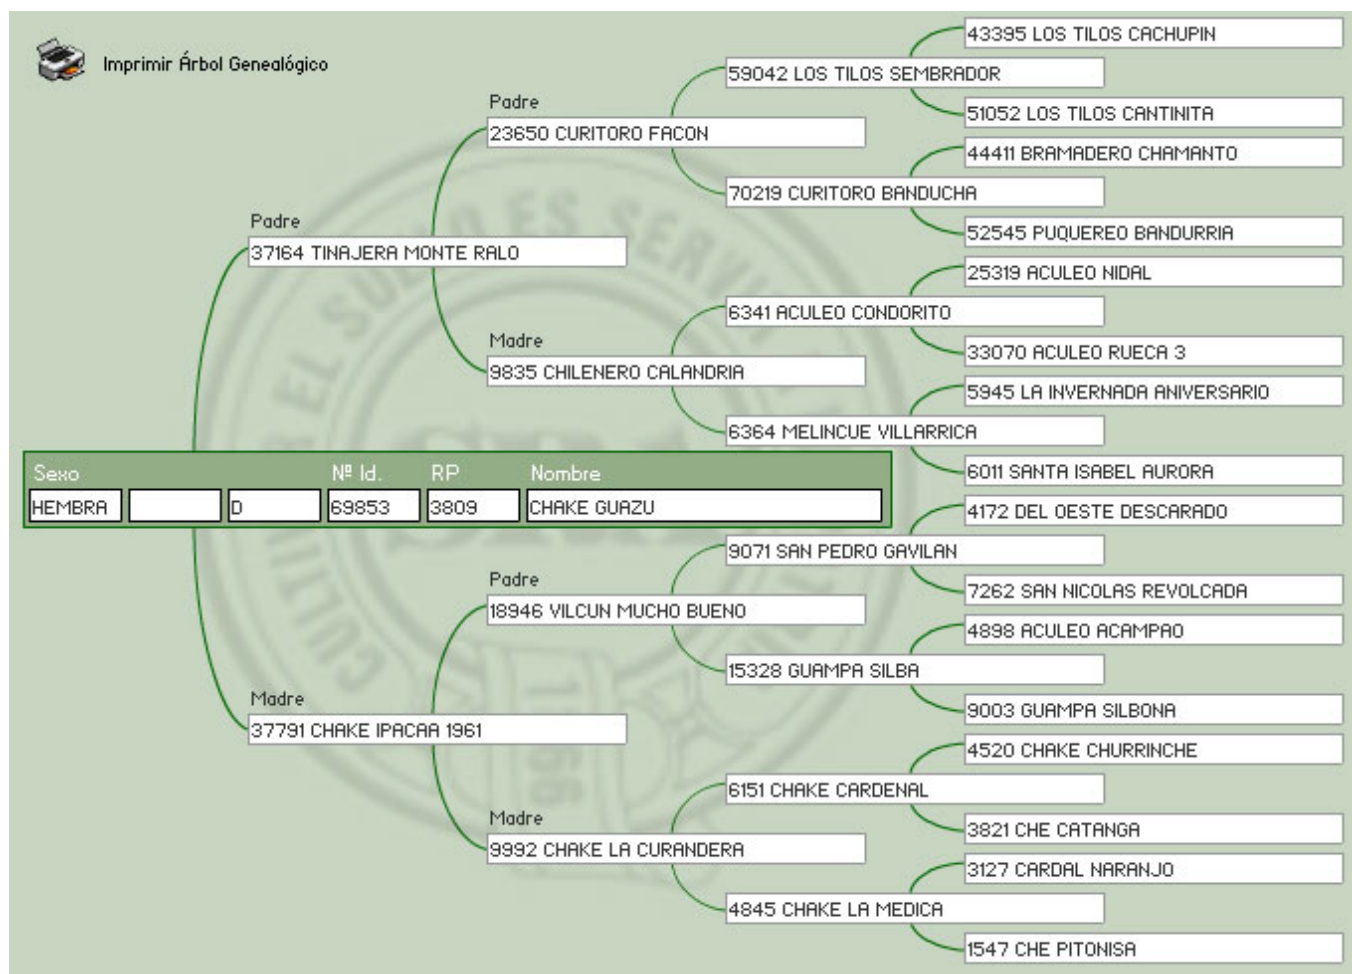

Yegua de gran calidad, muy buen sello racial, para el que quiera calidad... Su padre CHAKE DON ZENON, fue tres veces sub Campeón de Aparte. Su abuelo CAMOATI, fue 1er. Premio de Palermo.

Lote Nro. 6

CHAKE GUAZU

Cabaña: La Estrella

SBA: 69853

R.P: 3809

Sexo: Hembra

Estado: Vacía normal

Presentación: Cabestro

Pelaje: LOBUNO

Fecha Nacimiento: 14-12-2008

Para el que le interese la función, esta debe ser su opción... Su padre MONTE RALO, nada menos que ganador 4 veces del Freno de Oro, Sub Campeón Nacional de Riendas A, Finalista de Aparte. Sin duda unos de los padrillos más premiados en función de la raza. Hijo a su vez de FACON y la CALANDRIA, esta Campeona de Rodeos.

Pelaje: ROSILLO GATEADO

Fecha Nacimiento: 07-01-2008

Otra linda yegua del Pajarito, fuerte, costilluda, cuello fino... y encima preñada del Facundo. Hija del PAJARITO, Gran Campeón de Otoño y 4to Mejor padrillo FICC Bs As. Padre entre otros de CHAKE PELUSA, Rda Gran Campeona de Palermo 2011. Su abuelo CHAKE EL ARPA, fue Rdo Campeón de Mercedes. PREÑADA con el último ganador del FRENO DE ORO INEDITOS 2012, FACUNDO DA CHARQUEADA (Importado de Brasil), hijo del SEÑUELO (TACO y REFUERZO) en una madre HORNERO.