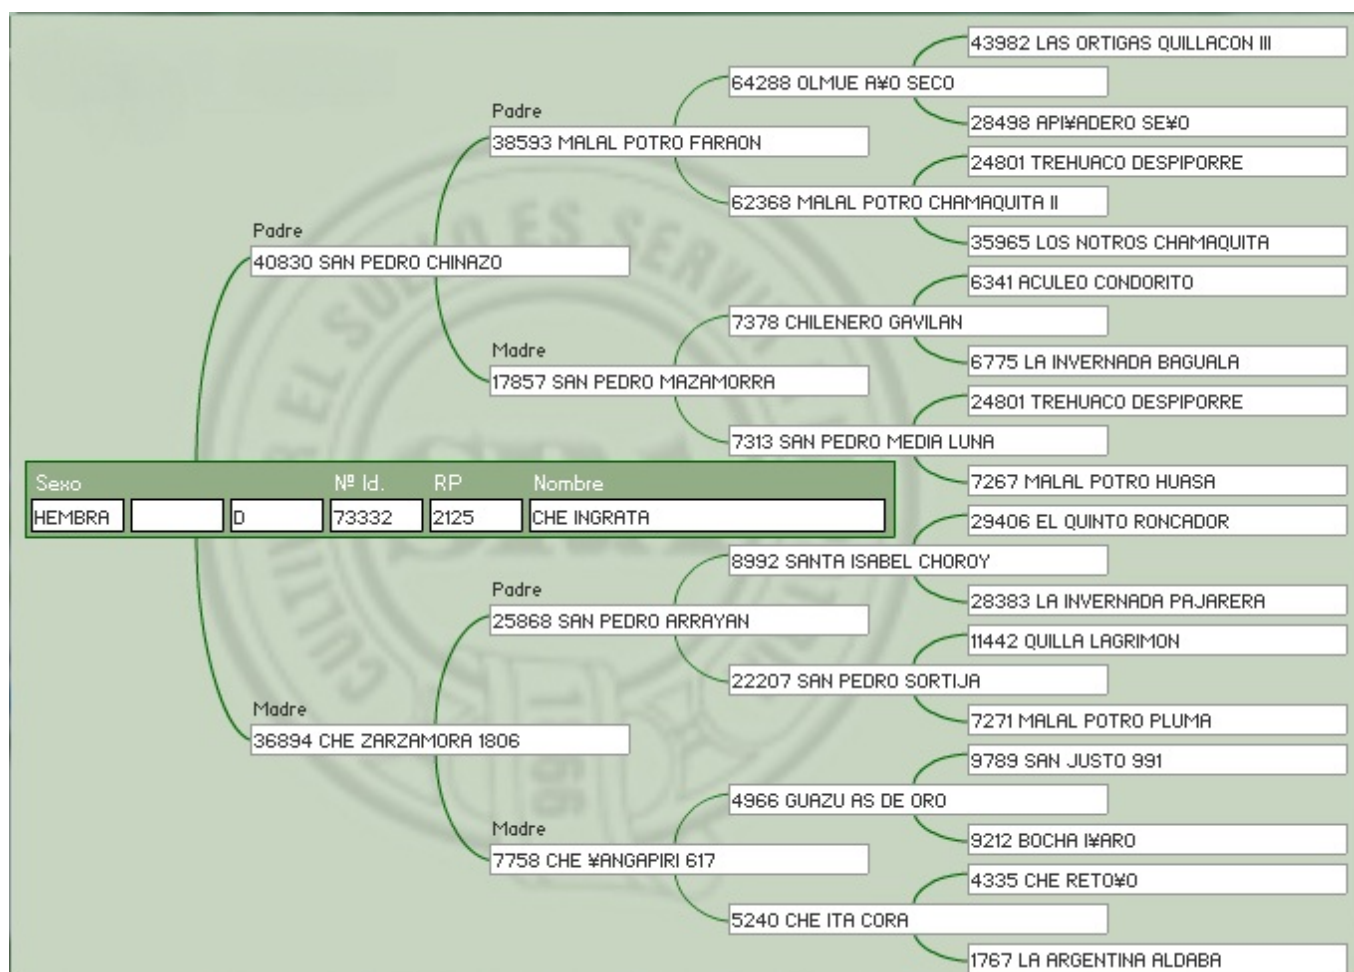

Pelaje: LOBUNO

Fecha Nacimiento: 29-01-2008

Lote Nro. 36

CHE INGRATA

Cabaña: La Estrella

SBA: 73332

R.P: 2125

Sexo: Hembra

Estado: Vacía normal

Presentación: Cabestro

Pelaje: GATEADO

Fecha Nacimiento: 07-02-2010

Lote Nro. 37

CHE GURISA

Cabaña: La Estrella

SBA: 69778