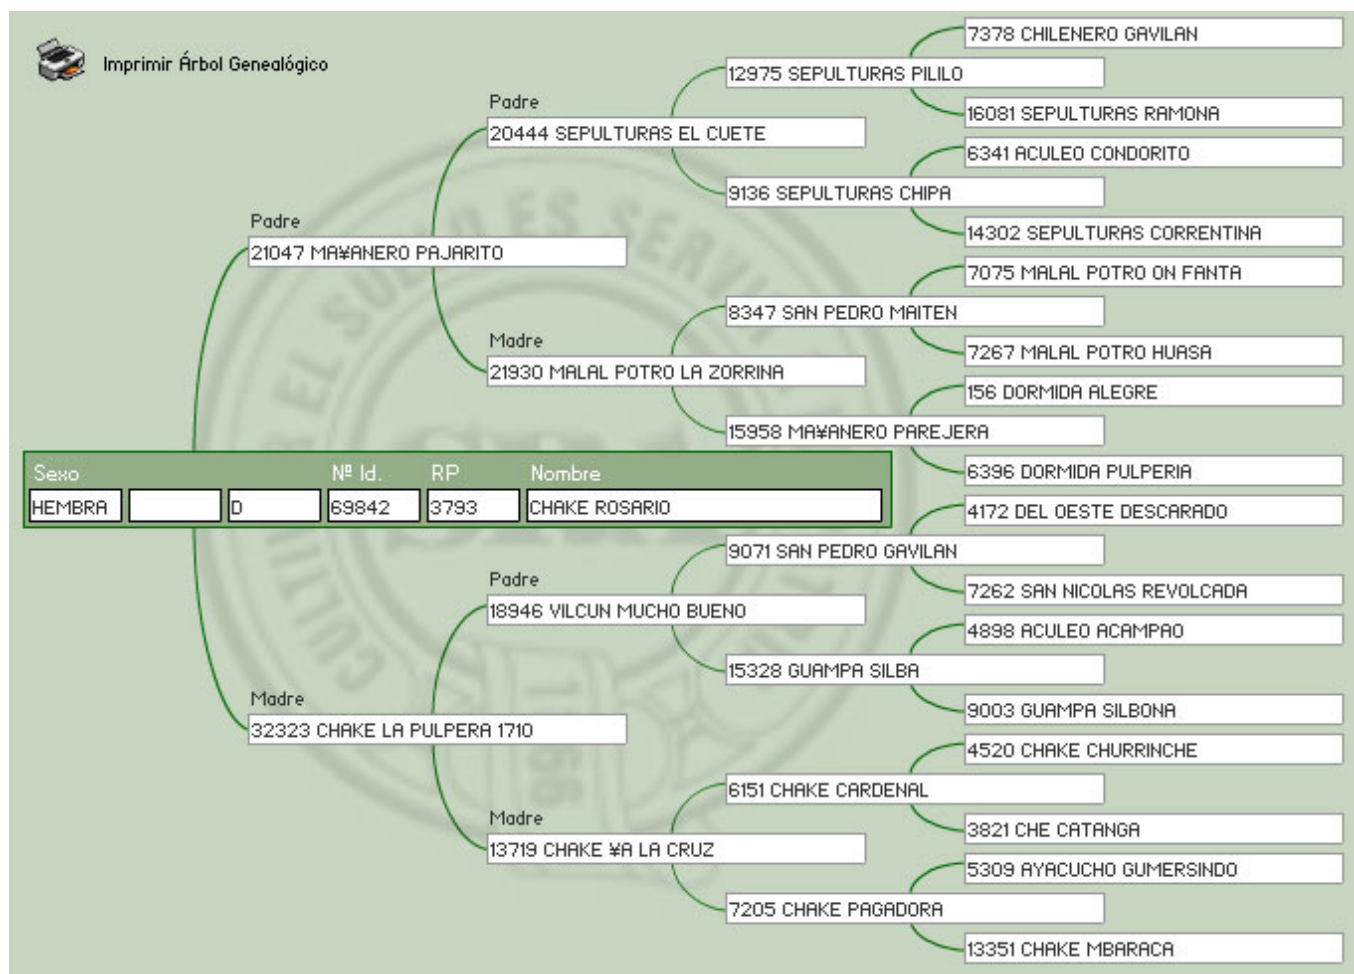

Presentación: Cabestro

Pelaje: GATEADO

Fecha Nacimiento: 15-01-2008

Armoniosa hija del Monte Ralo, con una madre muy linda. Su padre MONTE RALO, nada menos que ganador 4 veces del Freno de Oro, Sub Campeón Nacional de Rieendas A, Finalista de Aparte. Sin duda unos de los padrillos más premiados en función de la raza. Hijo a su vez de FACON y la CALANDRIA, esta Campeona de Rodeos. Su madre GUADALUPE, fue 2do Premio de Otoño.

Lote Nro. 10

CHAKE ROSARIO

Cabaña: La Estrella

SBA: 69842

R.P: 3793

Sexo: Hembra

Estado: Vacía normal

Presentación: Cabestro

Pelaje: LOBUNO

Fecha Nacimiento: 10-12-2008

Otra linda del Pajarito y van... Hija del PAJARITO, Gran Campeón de Otoño y 4to Mejor padrillo FICC Bs As. Padre entre otros de CHAKE PELUSA, Rda Gran Campeona de Palermo 2011. ROSARIO, es propia hermana de CHAKE LA QUIJADA, 1er Premio y Rda. Campeona Yegua Adulta de Asunción 2012 y de CHAKE ASUPE, que esta en este remate lo que demuestra la consistencia genética de esta combinación.