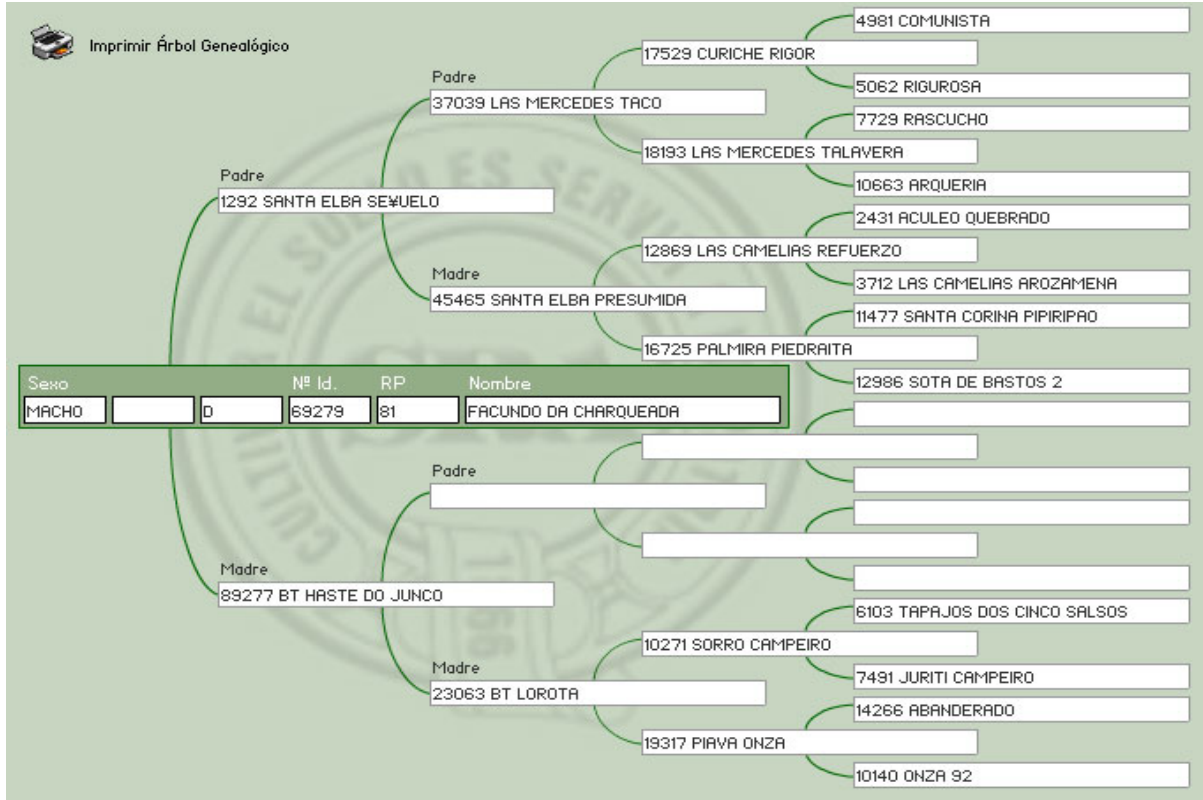

Pedigree Preñez: