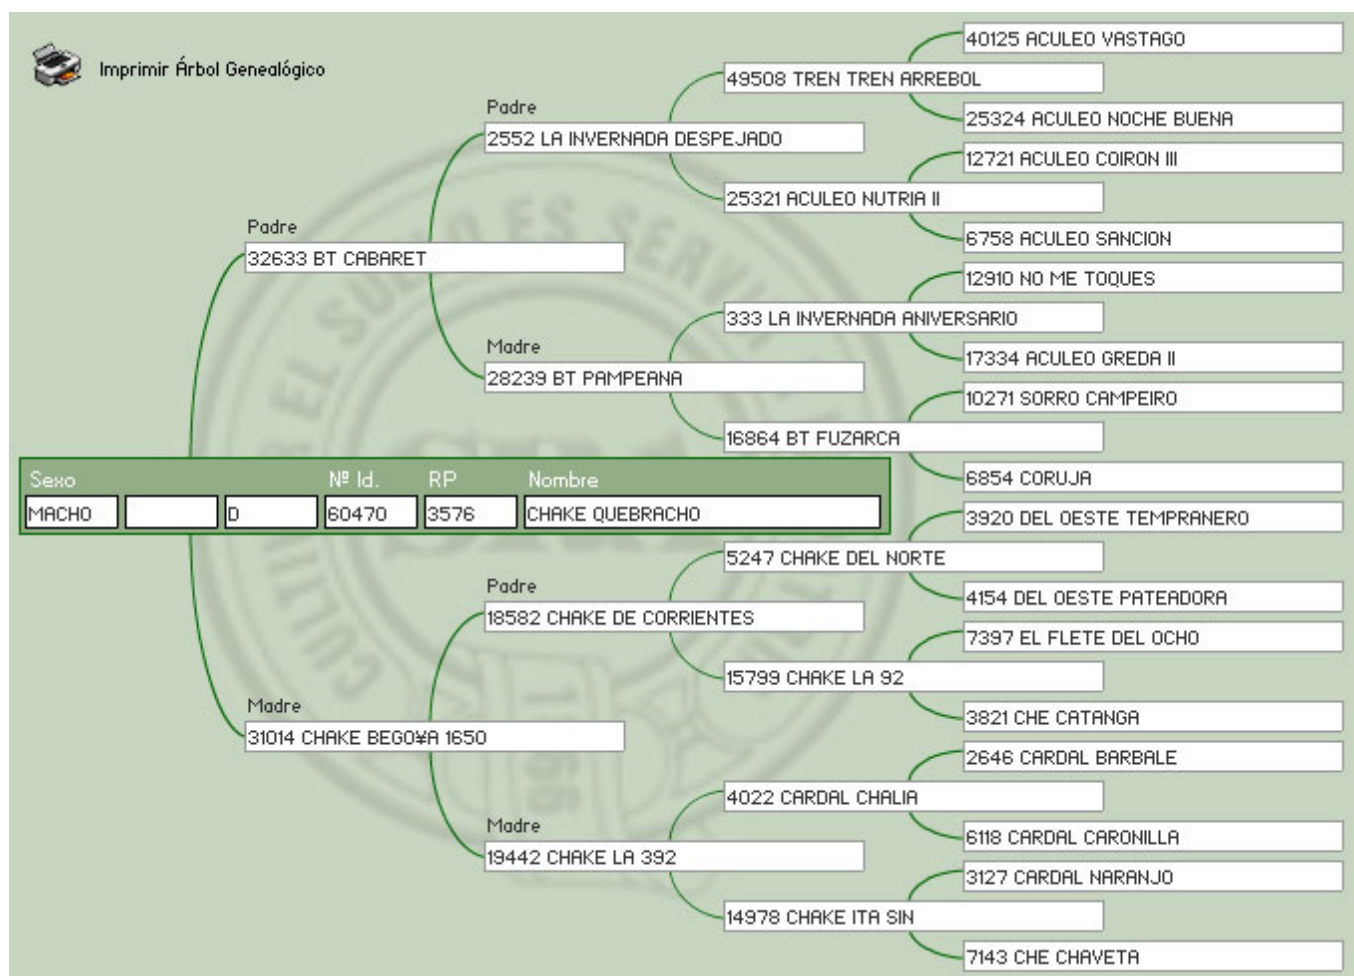

**NO HAY FOTOS
DISPONIBLES**

Lote Nro. 46

CHAKE QUEBRACHO

Cabaña: La Estrella

SBA: 60470

R.P: 3576

Sexo: Macho

Estado: -

Presentación: Montado

Pelaje: ZAINO

Fecha Nacimiento:

MONTADO. Su padre BT CABARET, registro de mérito de la raza. Su madre propia Rda Campeona de Mercedes.

Lote Nro. 47

CHAKE META Y PONGA

Cabaña: La Estrella