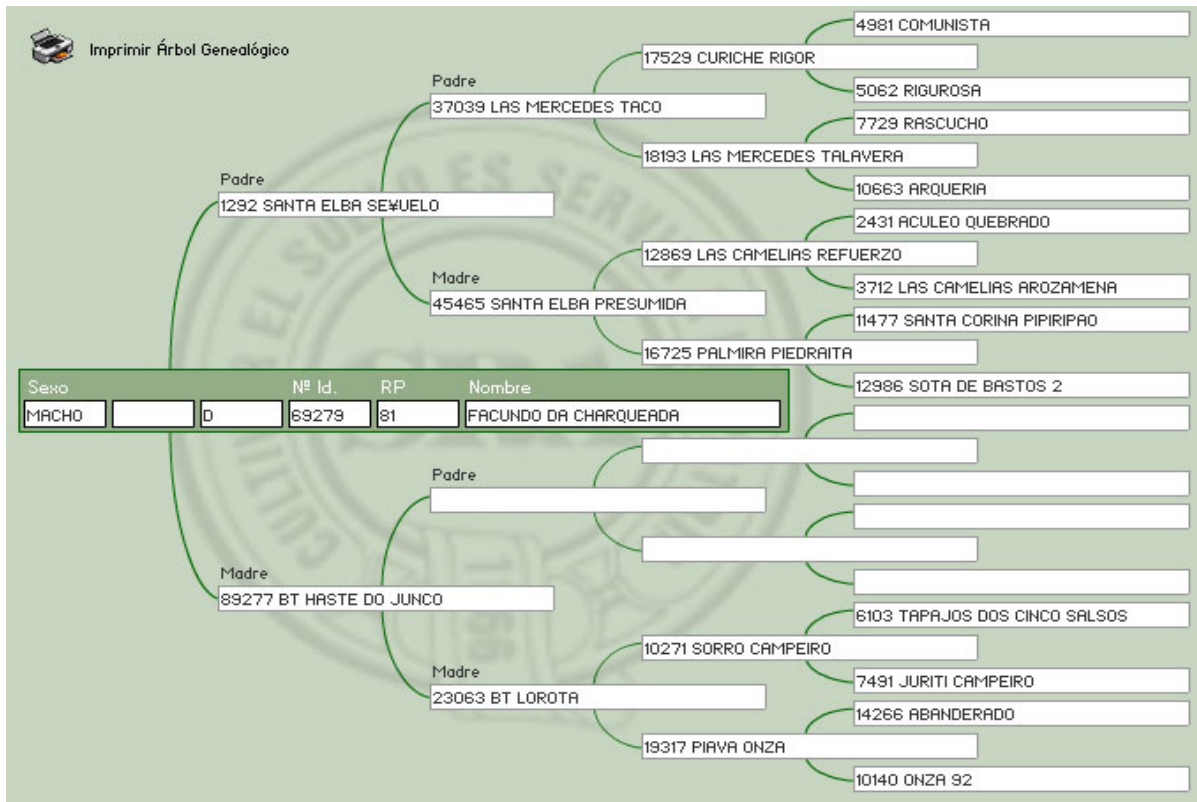

Pedigree Preñez: