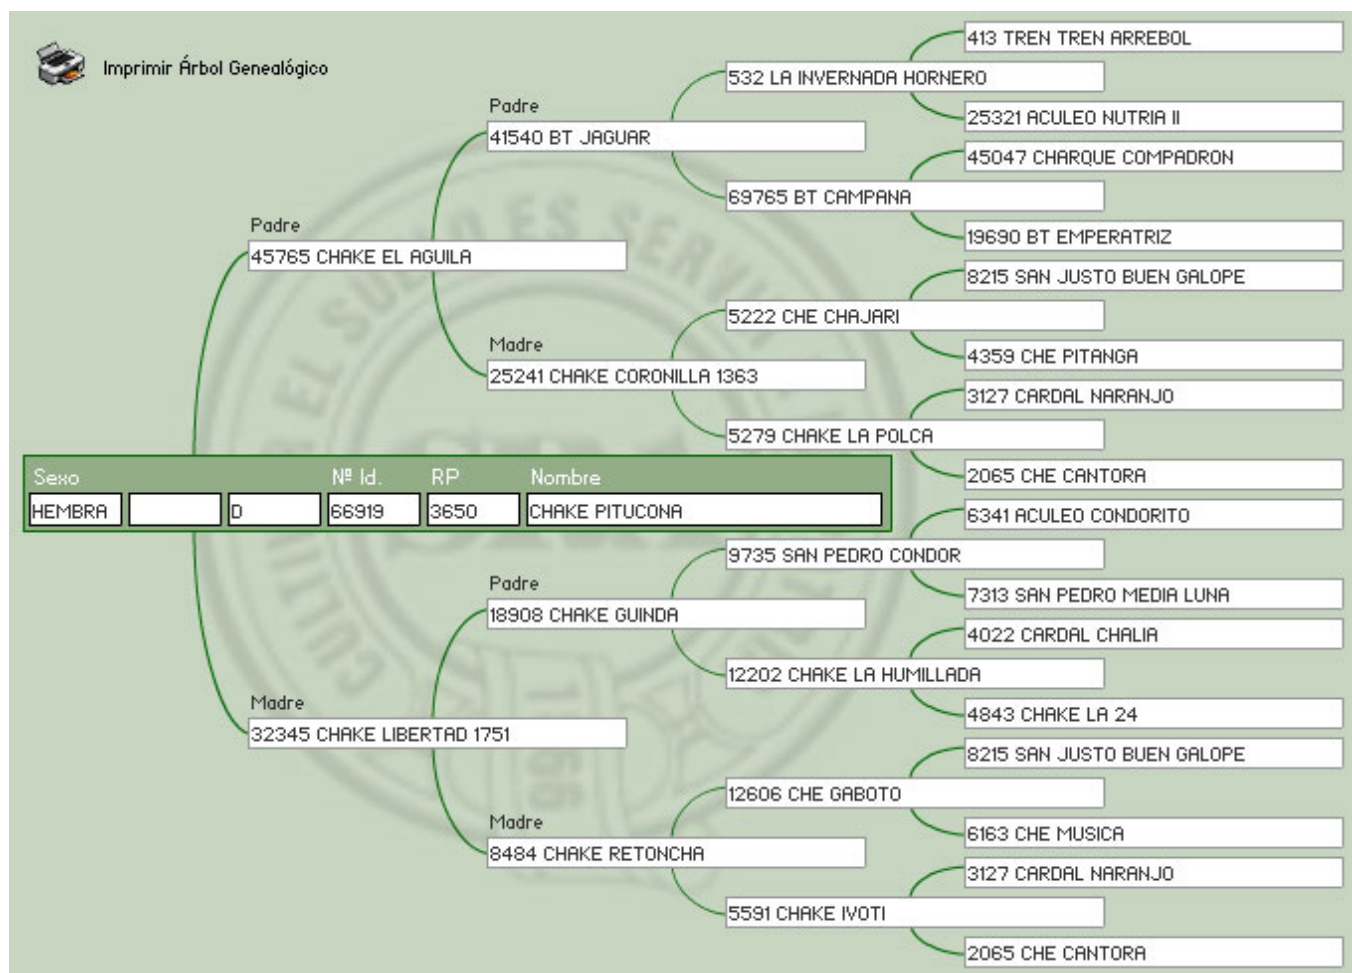

Presentación: Cabestro

Pelaje: ROSILLO GATEADO

Fecha Nacimiento: 16-02-2009

Su padre CHAKE EL BOMBERO, campeón de Mercedes y La Paz , fue también dos veces Rdo Gran Campeón de Asunción 2011 y 2012 y Ganador de la Prueba de Riendas de este año. PREÑADA por CHAMAME EL ESPAÑOL, 2do en el Freno de Oro de este año. Hijo del AGUAITANDO en una madre hija del TUPAMARO.

Pedigree Preñez:

Lote Nro. 13

CHAKE PITUCONA

Cabaña: La Estrella

SBA: 66919

R.P: 3650

Sexo: Hembra

Estado: Preñada

Presentación: Cabestro

Pelaje: GATEADO

Fecha Nacimiento: 08-01-2008

Su padre CHAKE EL AGUILA, fue Campeón de Mercedes, Rdo Campeón Padrillo Adulto de Palermo y Ganador del Freno de Oro. PREÑADA con el último ganador del FRENO DE ORO INEDITOS 2012, FACUNDO DA CHARQUEADA (Importado de Brasil), hijo del SEÑUELO (TACO y REFUERZO) en una madre HORNERO.