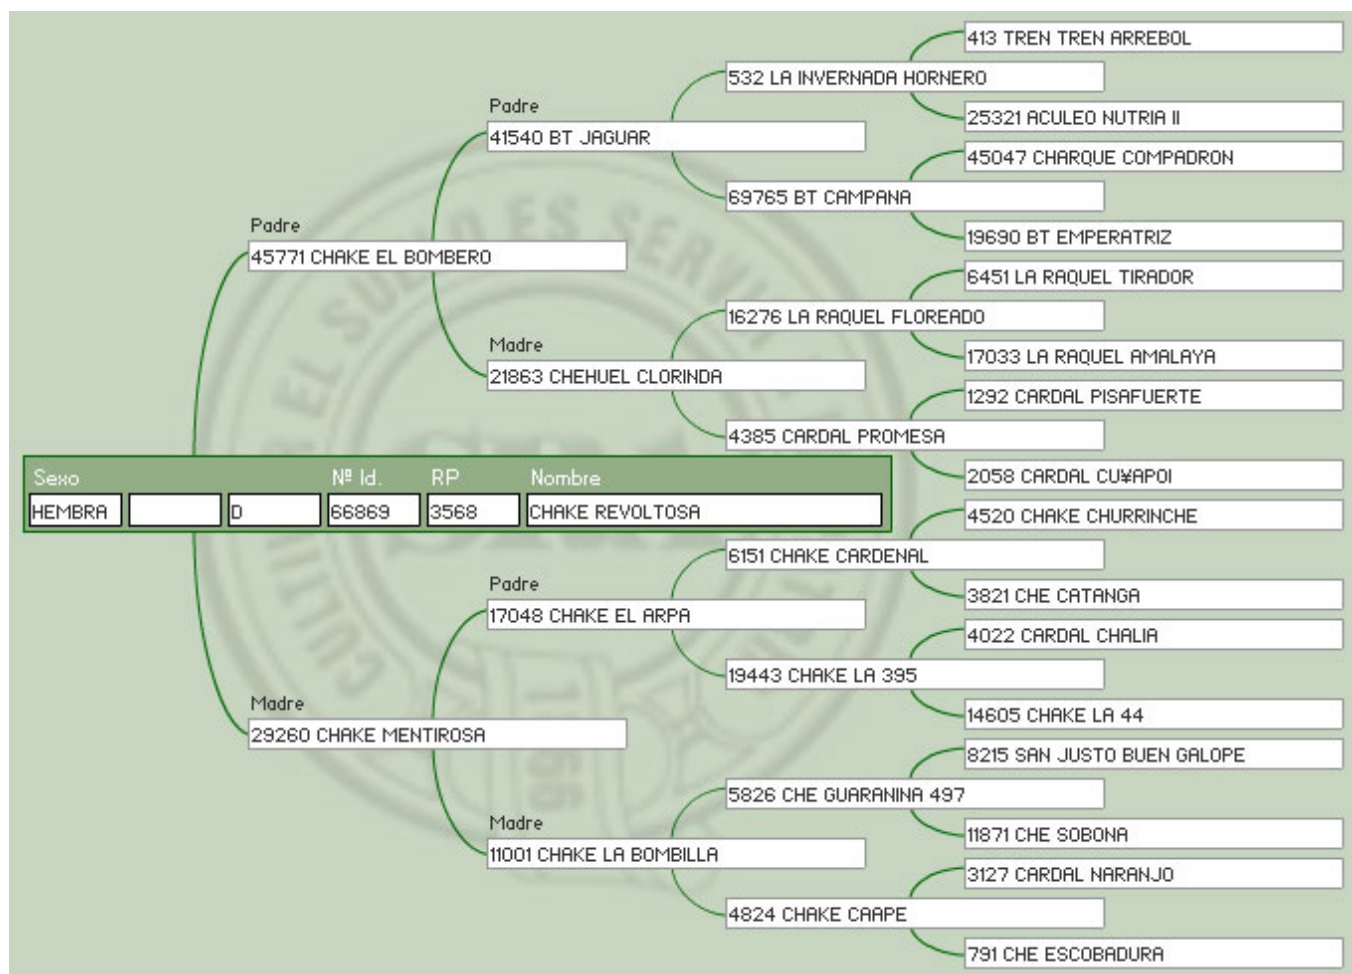

Lote Nro. 24

CHAKE REVOLTOSA

Cabaña: La Estrella

SBA: 66869

R.P: 3568

Sexo: Hembra

Estado: Vacía normal

Presentación: Cabestro

Pelaje: GATEADO

Fecha Nacimiento: 17-01-2007

Su padre CHAKE EL BOMBERO, campeón de Mercedes y La Paz , fue también dos veces Rdo Gran Campeón de Asunción 2011 y 2012 y Ganador de la Prueba de Riendas de este año. Su abuelo ARPA, Rdo Campeón de Mercedes.