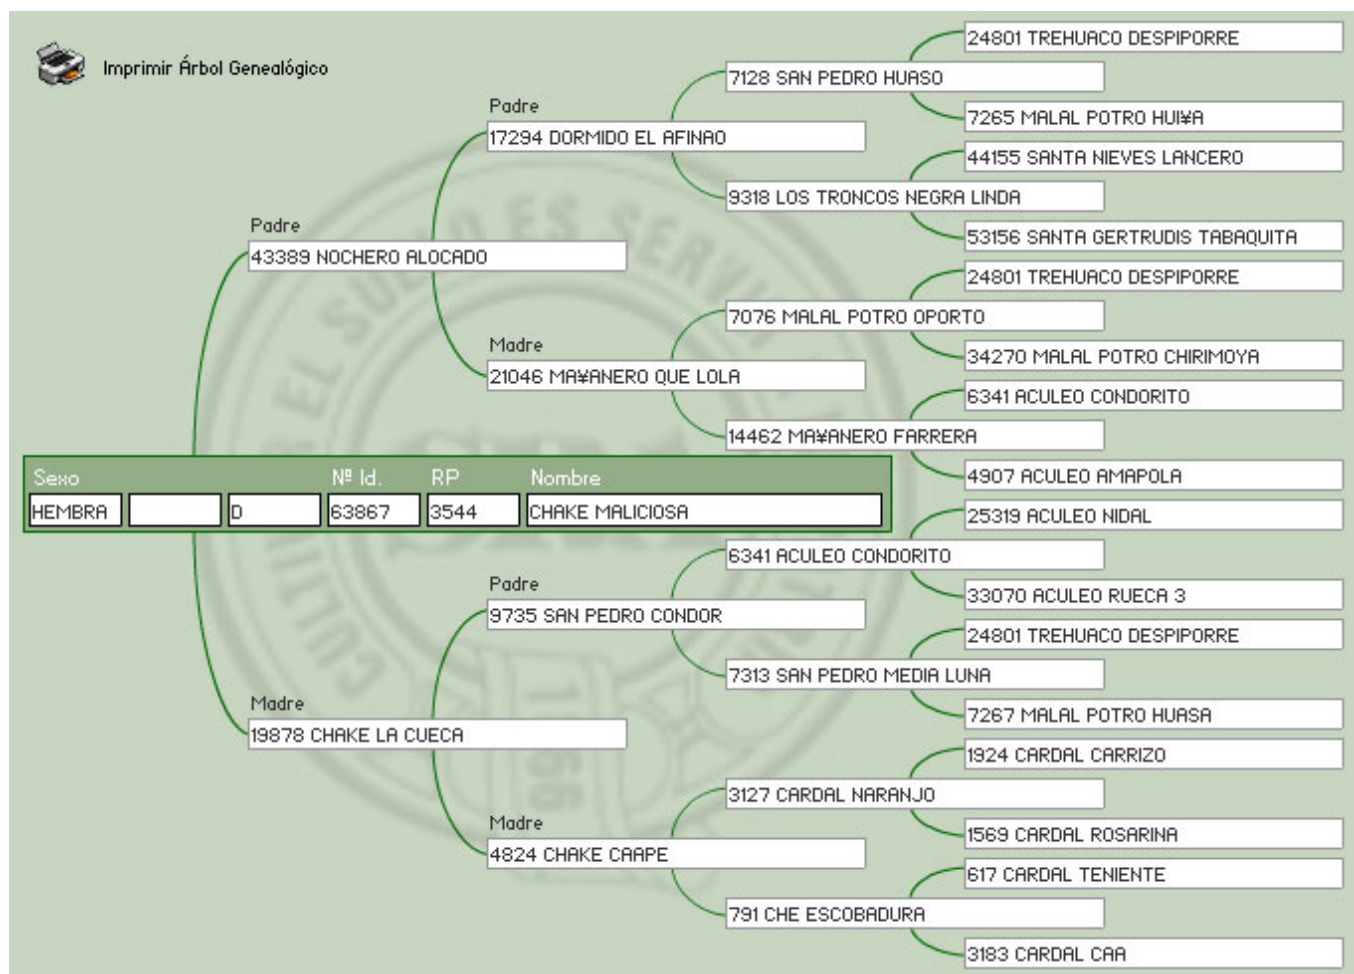

Pelaje: COLORADO

Fecha Nacimiento: 03-12-2008

CORREON, un hijo de ARPA en madre TRIUNFO, guardado como padre por su impresionante físico. Su abuelo TARAREO, Campeón de Mercedes, es un hijo de ABANICO, Gran Campeón de Palermo.

Lote Nro. 21

CHAKE MALICIOSA

Cabaña: La Estrella

SBA: 63867

R.P: 3544

Sexo: Hembra

Estado: Vacía normal

Presentación: Cabestro

Pelaje: ZAINO

Fecha Nacimiento: 08-01-2007

Para el que quiere competir en rodeos esta es una buena oportunidad... ALOCADO, hijo de dos TRI CAMPEONES, AFINAO de Riendas y QUE LOLA de rodeos, un pedigrí funcional de excepción. Su abuelo CONDOR, combinación de sangres CONDORITO con DESPIPORRE.