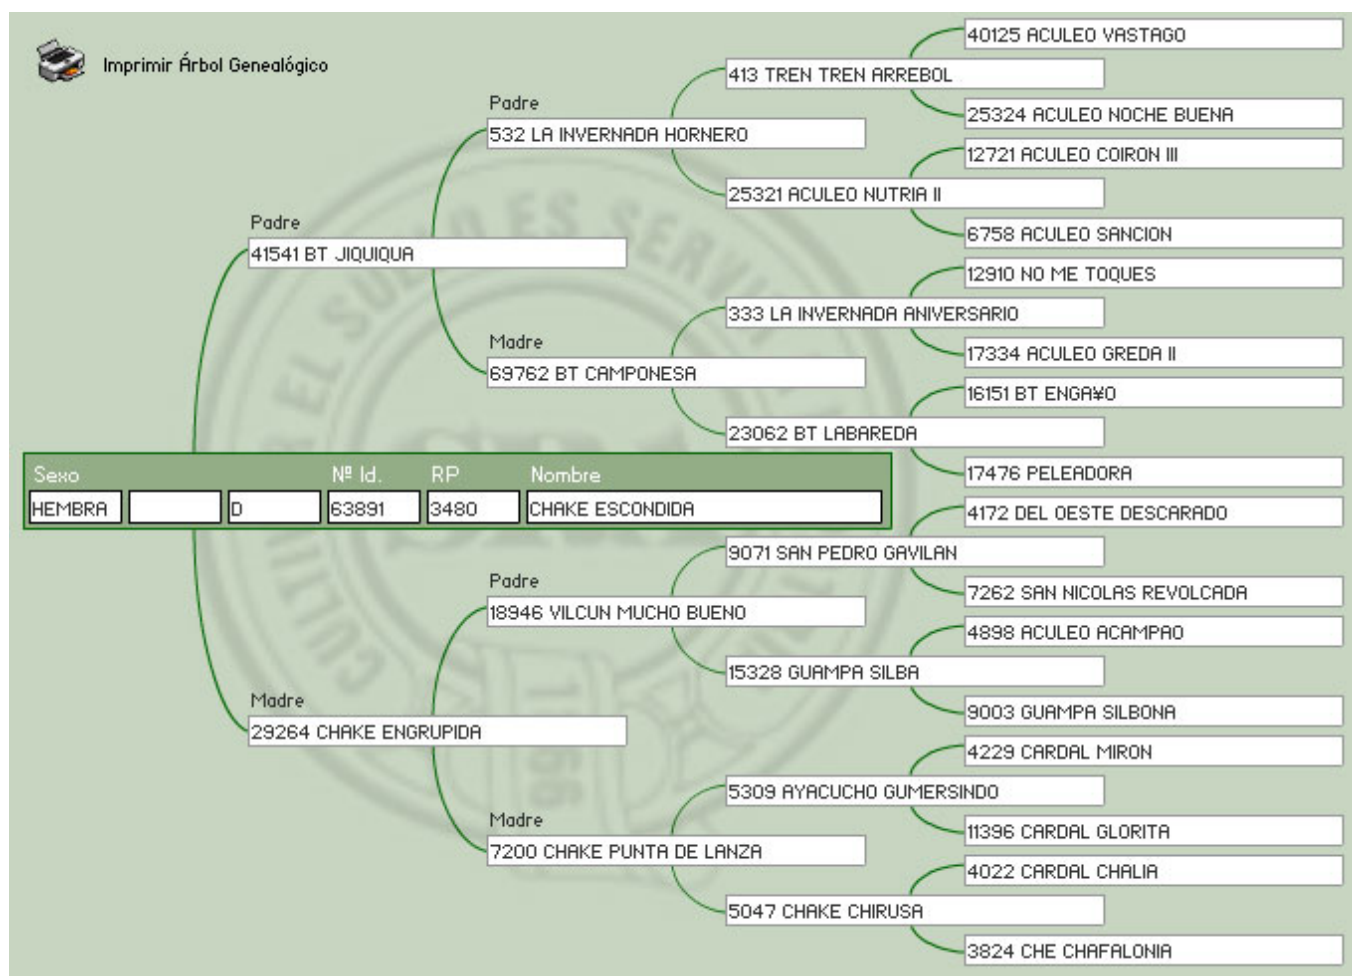

Presentación: Cabestro

Pelaje: LOBUNO

Fecha Nacimiento: 10-01-2008

Su padre MONTE RALO, nada menos que ganador 4 veces del Freno de Oro, Sub Campeón Nacional de Riendas A, Finalista de Aparte. Sin duda unos de los padrillos más premiados en función de la raza. Hijo a su vez de FACON y la CALANDRIA, esta Campeona de Rodeos. PREÑADA con el último ganador del FRENO DE ORO INEDITOS 2012, FACUNDO DA CHARQUEADA (Importado de Brasil), hijo del SEÑUELO (TACO y REFUERZO) en una madre HORNERO.

Pedigree Preñez:

Lote Nro. 17

CHAKE ESCONDIDA

Cabaña: La Estrella

SBA: 63891

R.P: 3480

Sexo: Hembra

Estado: Preñada

Presentación: Cabestro

Pelaje: BAYO ENCERADO

Fecha Nacimiento: 31-12-2006

Única hija de BT JIQUIQUA de este remate, este uno de los padres más exitoso de los últimos años en Argentina con hijos Campeones de Palermo y del Prado, Montevideo. PREÑADA por CHAMAME EL ESPAÑOL, 2do en el Freno de Oro de este año. Hijo del AGUAITANDO en una madre hija del TUPAMARO.