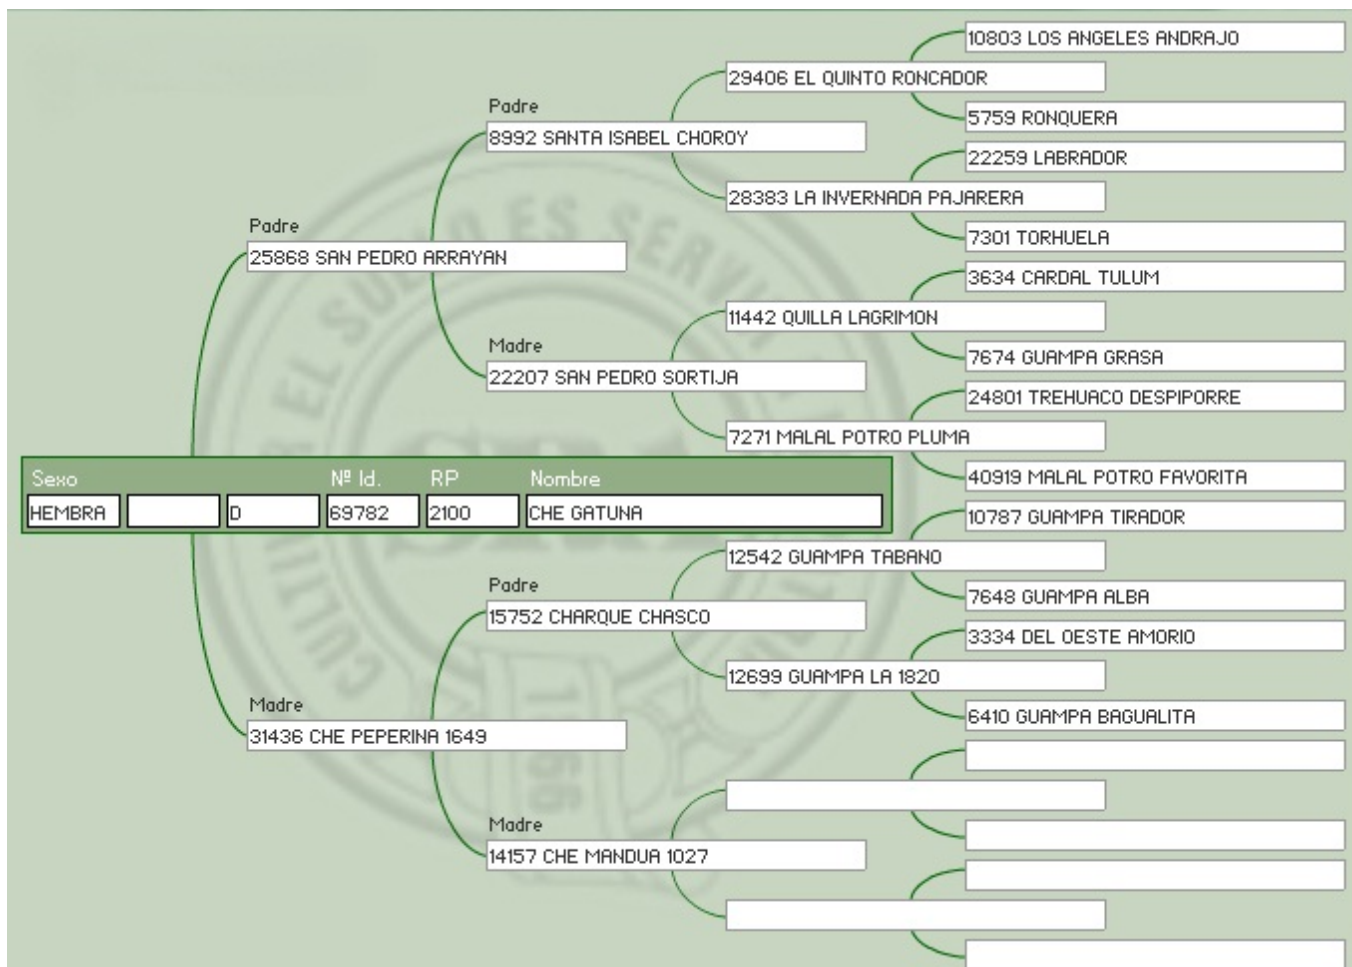

Lote Nro. 39

CHE GINEBRA

Cabaña: La Estrella

SBA: 69775

R.P: 2084

Sexo: Hembra

Estado: Vacía normal

Presentación: Cabestro

Pelaje: GATEADO

Fecha Nacimiento: 22-01-2009

Lote Nro. 40

CHE GATUNA

Cabaña: La Estrella

SBA: 69782

R.P: 2100

Sexo: Hembra

Estado: Vacía normal

Presentación: Cabestro

Pelaje: GATEADO

Fecha Nacimiento: 06-02-2009

Lote Nro. 41

CHE GATA

Cabaña: La Estrella

SBA: 69779