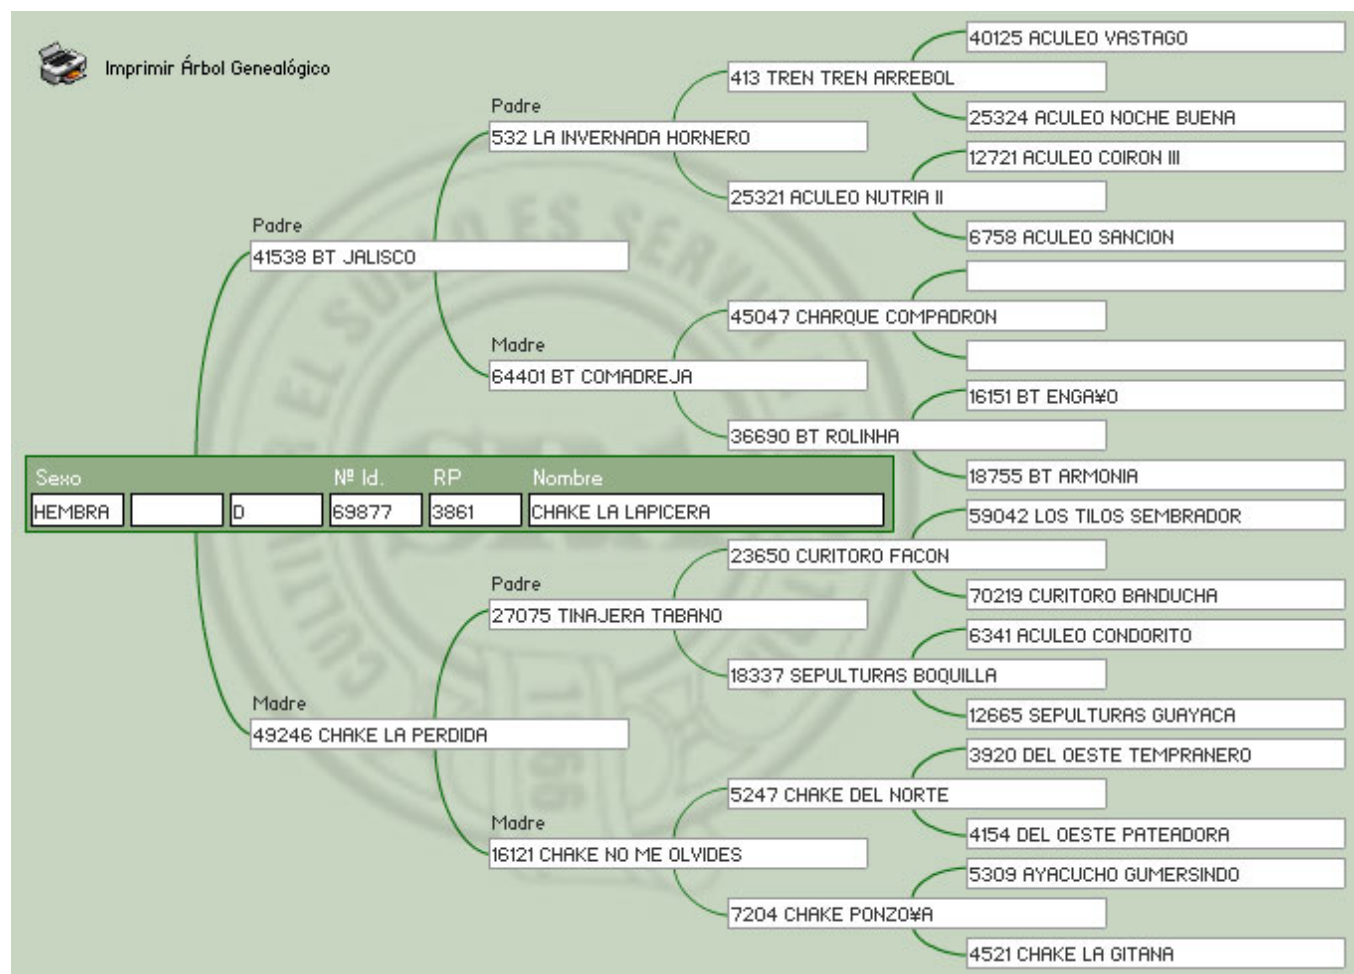

Pelaje: COLORADO

Fecha Nacimiento: 02-03-2009

BT JALISCO, fue Campeón de Villaguay. Hijo a su vez del gran HORNERO. Su abuelo CARDENAL, registro de mérito de la raza.

Lote Nro. 31

CHAKE LA LAPICERA

Cabaña: La Estrella

SBA: 69877

R.P: 3861

Sexo: Hembra

Estado: Vacía normal

Presentación: Cabestro

Pelaje: GATEADO

Fecha Nacimiento: 19-02-2009

BT JALISCO, fue Campeón de Villaguay. Hijo a su vez del gran HORNERO. Su abuelo TABANO, de gran producción entre otros a CHAKE LA EMPANADA, 2 da Freno de Oro, es sangre FACÓN Y CONDORITO.

Pelaje: COLORADO

Fecha Nacimiento: 21-02-2009

Su padre CHAKE EL AGUILA, fue Campeón de Mercedes, Rdo Campéon Padrillo Adulto de Palermo y Ganador del Freno de Oro.

Lote Nro. 33

CHAKE CHARATA

Cabaña: La Estrella