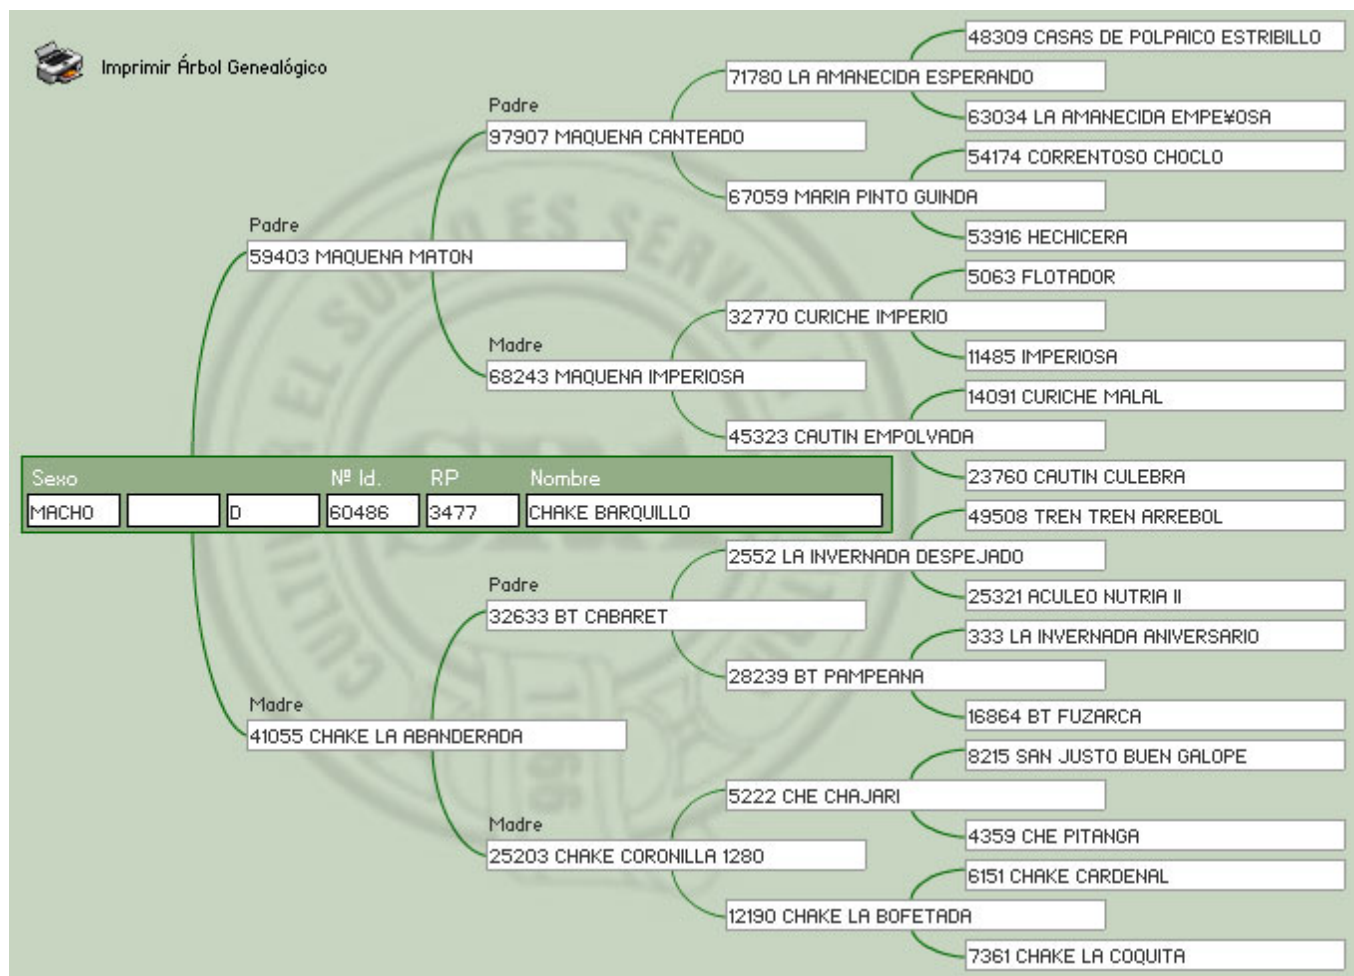

Lote Nro. 48

CHAKE BARQUILLO

Cabaña: La Estrella

SBA: 60486   **R.P:** 3477

Sexo: Macho   **Estado:** -

Presentación: Montado

Pelaje: ZAINO

Fecha Nacimiento: 31-12-2006

Su padre MATON, importado de Chile, es hijo del Bi Campeón de Rodeos CANTEADO. Su madre Campeona de Mercedes y 1er Premio de Palermo.