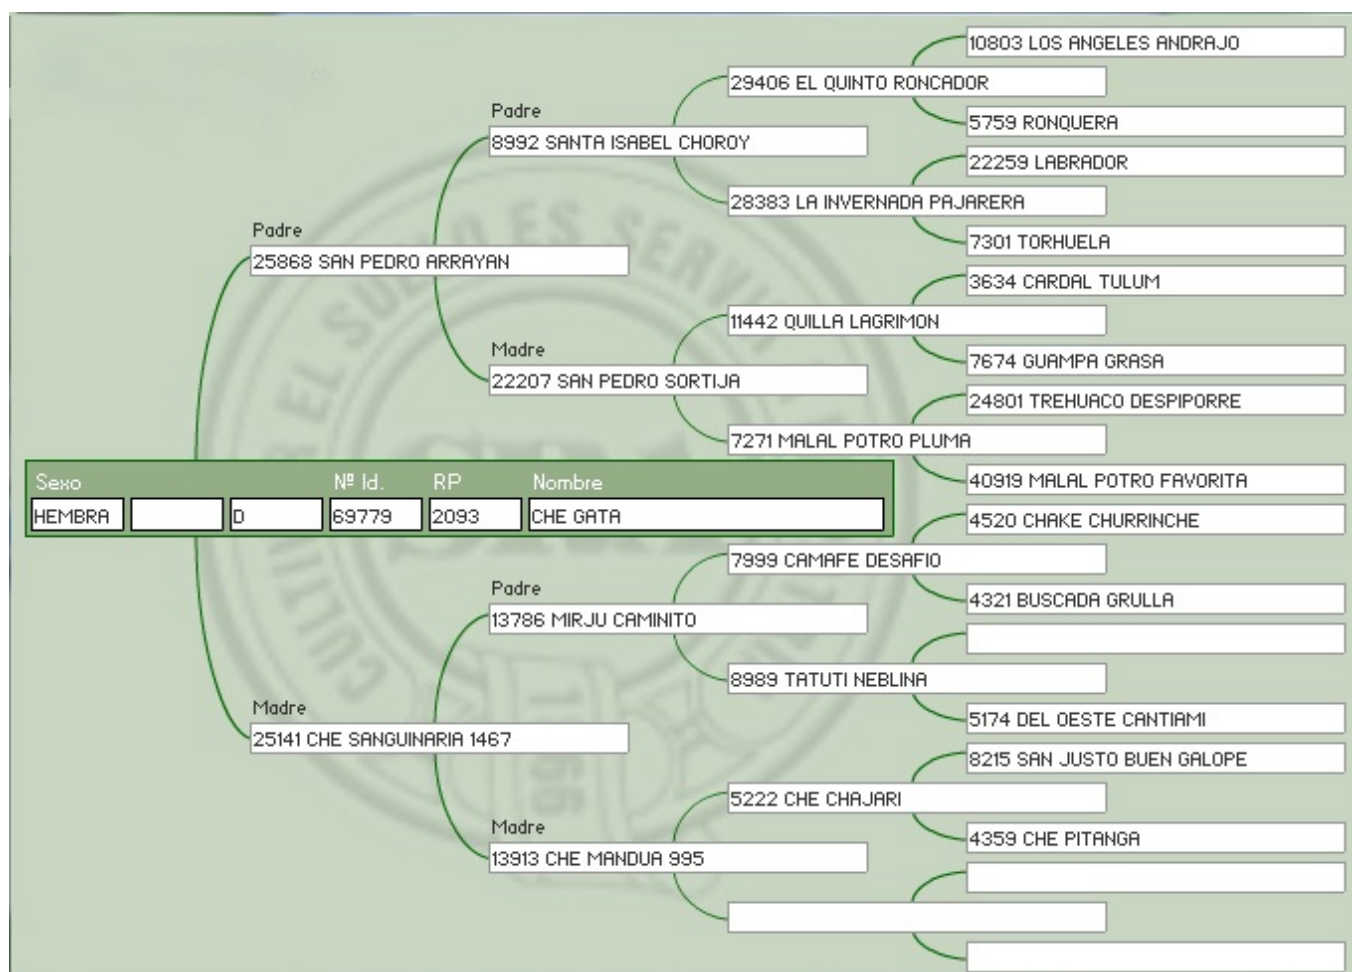

Pelaje: GATEADO

Fecha Nacimiento: 22-01-2009

Lote Nro. 40

CHE GATUNA

Cabaña: La Estrella

SBA: 69782

R.P: 2100

Sexo: Hembra

Estado: Vacía normal

Presentación: Cabestro

Pelaje: GATEADO

Fecha Nacimiento: 06-02-2009

Lote Nro. 41

CHE GATA

Cabaña: La Estrella

SBA: 69779

R.P: 2093

Sexo: Hembra

Estado: Vacía normal

Presentación: Cabestro

Pelaje: GATEADO

Fecha Nacimiento: 02-02-2009

Lote Nro. 42

CHE FLAUTA

Cabaña: La Estrella

SBA: 66439

R.P: 2069

Sexo: Hembra

Estado: Vacía normal

Presentación: Cabestro

Pelaje: PICAZO

Fecha Nacimiento: 02-02-2008