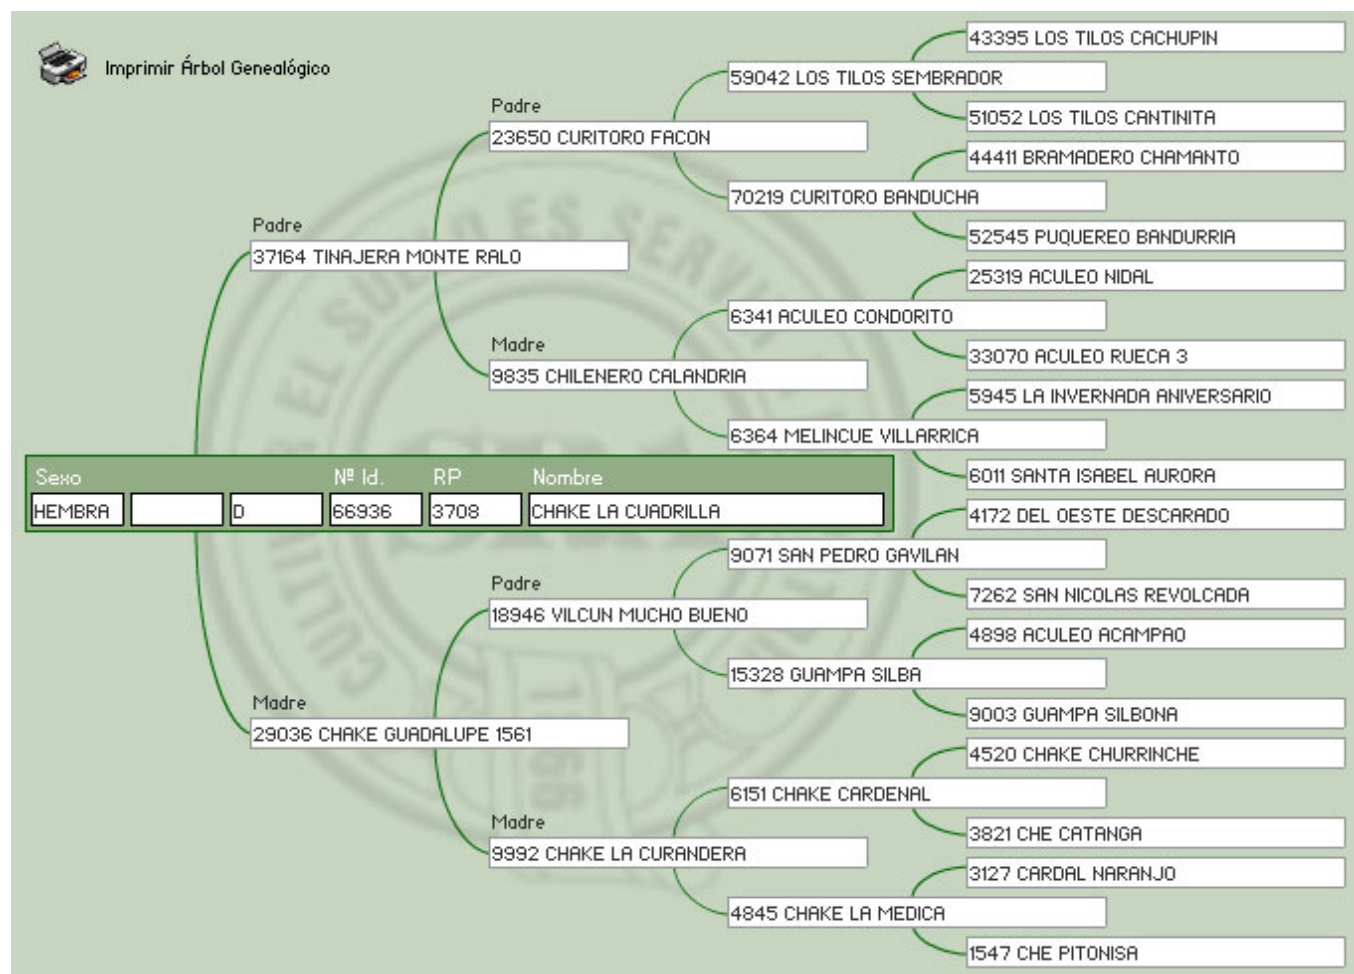

Pelaje: GATEADO OVERO

Fecha Nacimiento: 03-03-2009

Linda yegua y que pelo... Hija del PAJARITO, Gran Campeón de Otoño y 4to Mejor padrillo FICC Bs As. Padre entre otros de CHAKE PELUSA, Rda Gran Campeona de Palermo 2011.

**NO HAY FOTOS
DISPONIBLES**

Lote Nro. 9

CHAKE LA CUADRILLA

Cabaña: La Estrella

SBA: 66936

R.P: 3708

Sexo: Hembra

Estado: Vacía normal

Presentación: Cabestro

Pelaje: GATEADO

Fecha Nacimiento: 15-01-2008

Armoniosa hija del Monte Ralo, con una madre muy linda. Su padre MONTE RALO, nada menos que ganador 4 veces del Freno de Oro, Sub Campeón Nacional de Rieendas A, Finalista de Aparte. Sin duda unos de los padrillos más premiados en función de la raza. Hijo a su vez de FACON y la CALANDRIA, esta Campeona de Rodeos. Su madre GUADALUPE, fue 2do Premio de Otoño.

Pelaje: LOBUNO

Fecha Nacimiento: 10-12-2008

Otra linda del Pajarito y van... Hija del PAJARITO, Gran Campeón de Otoño y 4to Mejor padrillo FICC Bs As. Padre entre otros de CHAKE PELUSA, Rda Gran Campeona de Palermo 2011. ROSARIO, es propia hermana de CHAKE LA QUIJADA, 1er Premio y Rda. Campeona Yegua Adulta de Asunción 2012 y de CHAKE ASUPE, que esta en este remate lo que demuestra la consistencia genética de esta combinación.