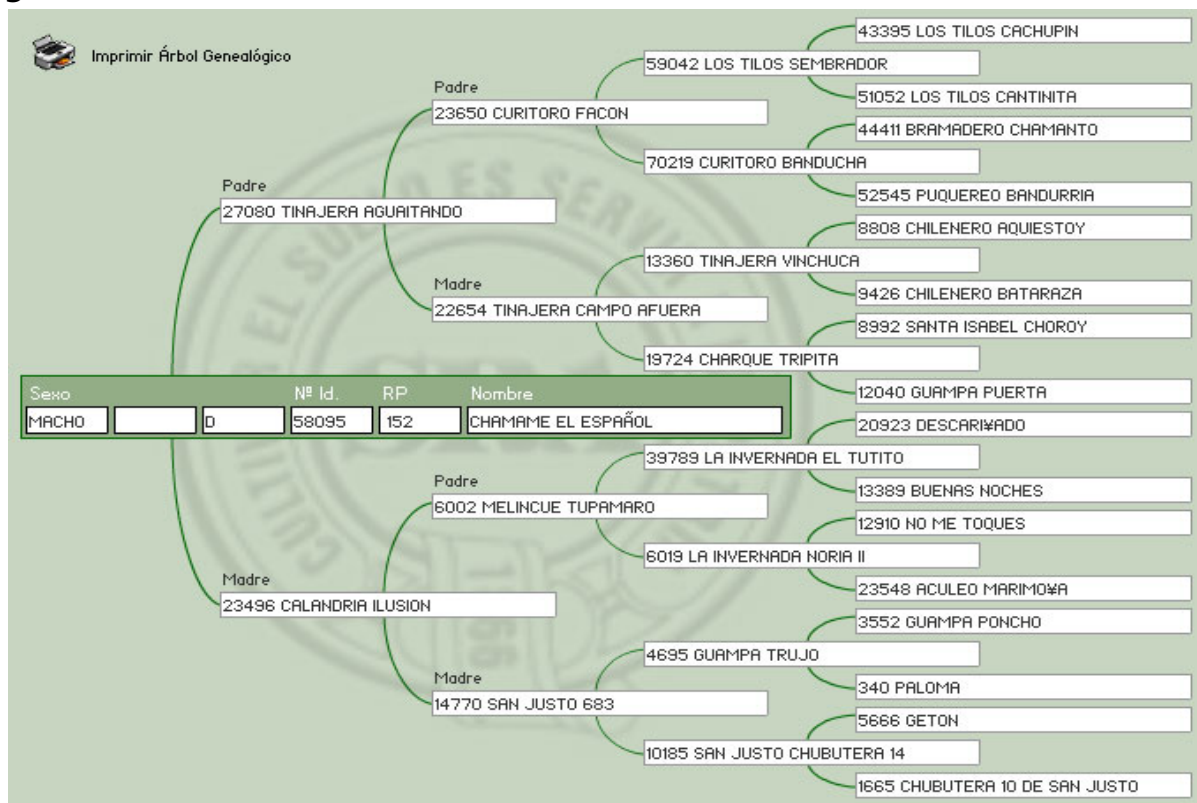

Pedigree Preñez: