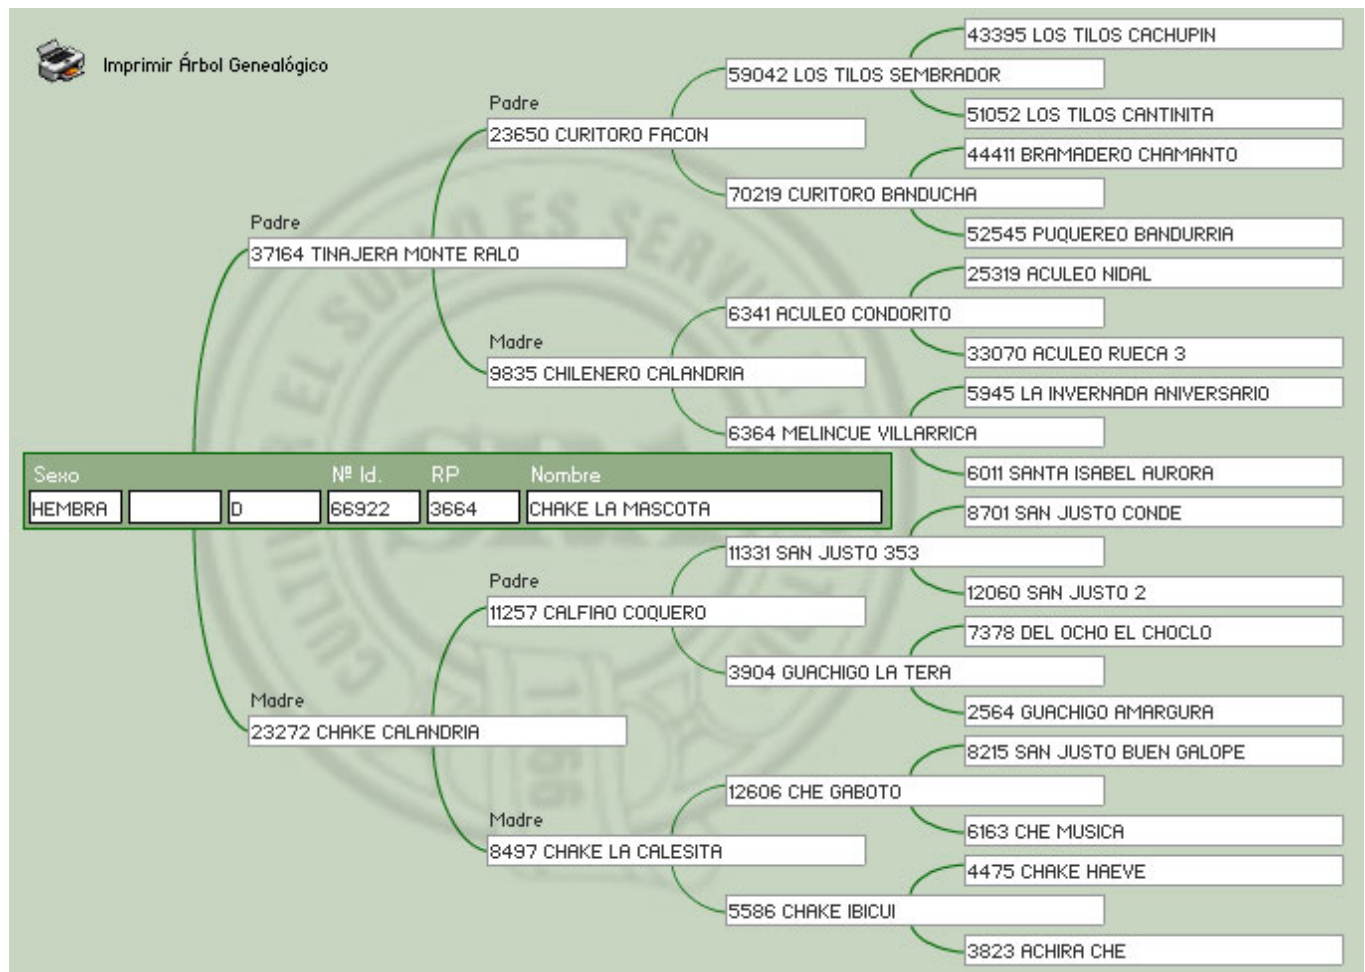

Presentación: Cabestro

Pelaje: GATEADO

Fecha Nacimiento: 08-01-2008

Su padre CHAKE DON ZENON, fue tres veces sub Campeón de Aparte. PREÑADA con el último ganador del FRENO DE ORO INEDITOS 2012, FACUNDO DA CHARQUEADA (Importado de Brasil), hijo del SEÑUELO (TACO y REFUERZO) en una madre HORNERO.

Pedigree Preñez:

Lote Nro. 16

CHAKE LA MASCOTA

Cabaña: La Estrella

SBA: 066922

R.P: 3664

Sexo: Hembra

Estado: Preñada

Presentación: Cabestro

Pelaje: LOBUNO

Fecha Nacimiento: 10-01-2008

Su padre MONTE RALO, nada menos que ganador 4 veces del Freno de Oro, Sub Campeón Nacional de Riendas A, Finalista de Aparte. Sin duda unos de los padrillos más premiados en función de la raza. Hijo a su vez de FACON y la CALANDRIA, esta Campeona de Rodeos. PREÑADA con el último ganador del FRENO DE ORO INEDITOS 2012, FACUNDO DA CHARQUEADA (Importado de Brasil), hijo del SEÑUELO (TACO y REFUERZO) en una madre HORNERO.