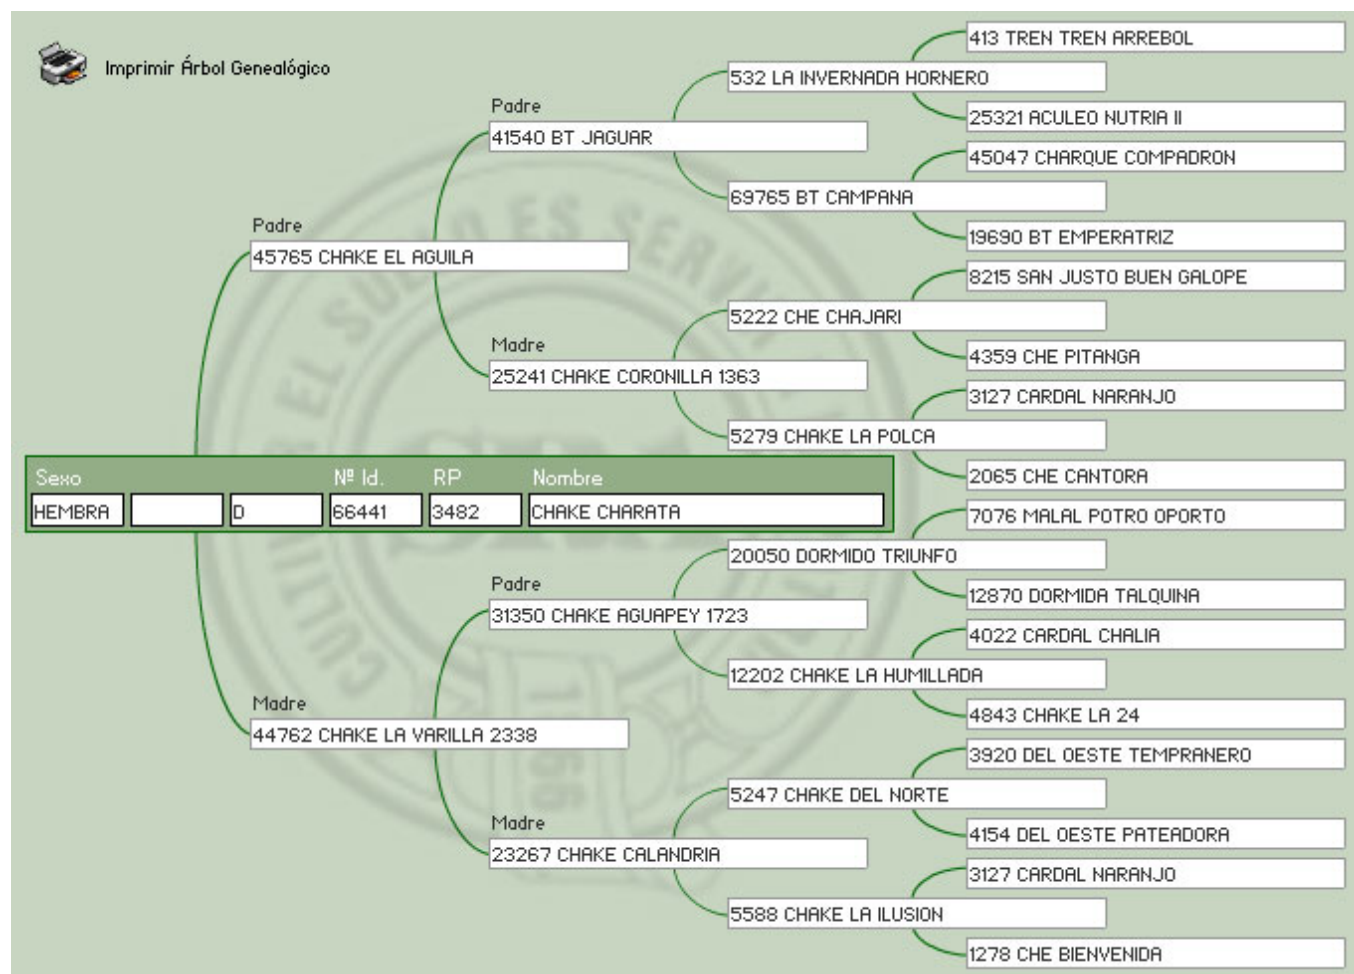

Pelaje: COLORADO

Fecha Nacimiento: 21-02-2009

Su padre CHAKE EL AGUILA, fue Campeón de Mercedes, Rdo Campéon Padrillo Adulto de Palermo y Ganador del Freno de Oro.

Lote Nro. 33

CHAKE CHARATA

Cabaña: La Estrella

SBA: 66441

R.P: 3482

Sexo: Hembra

Estado: Vacía normal

Presentación: Cabestro

Pelaje: ALAZAN ROSILLO

Fecha Nacimiento: 02-01-2007

Su padre CHAKE EL AGUILA, fue Campeón de Mercedes, Rdo Campéon Padrillo Adulto de Palermo y Ganador del Freno de Oro. AGUAPEY fue Rdo Campeón de Mercedes.