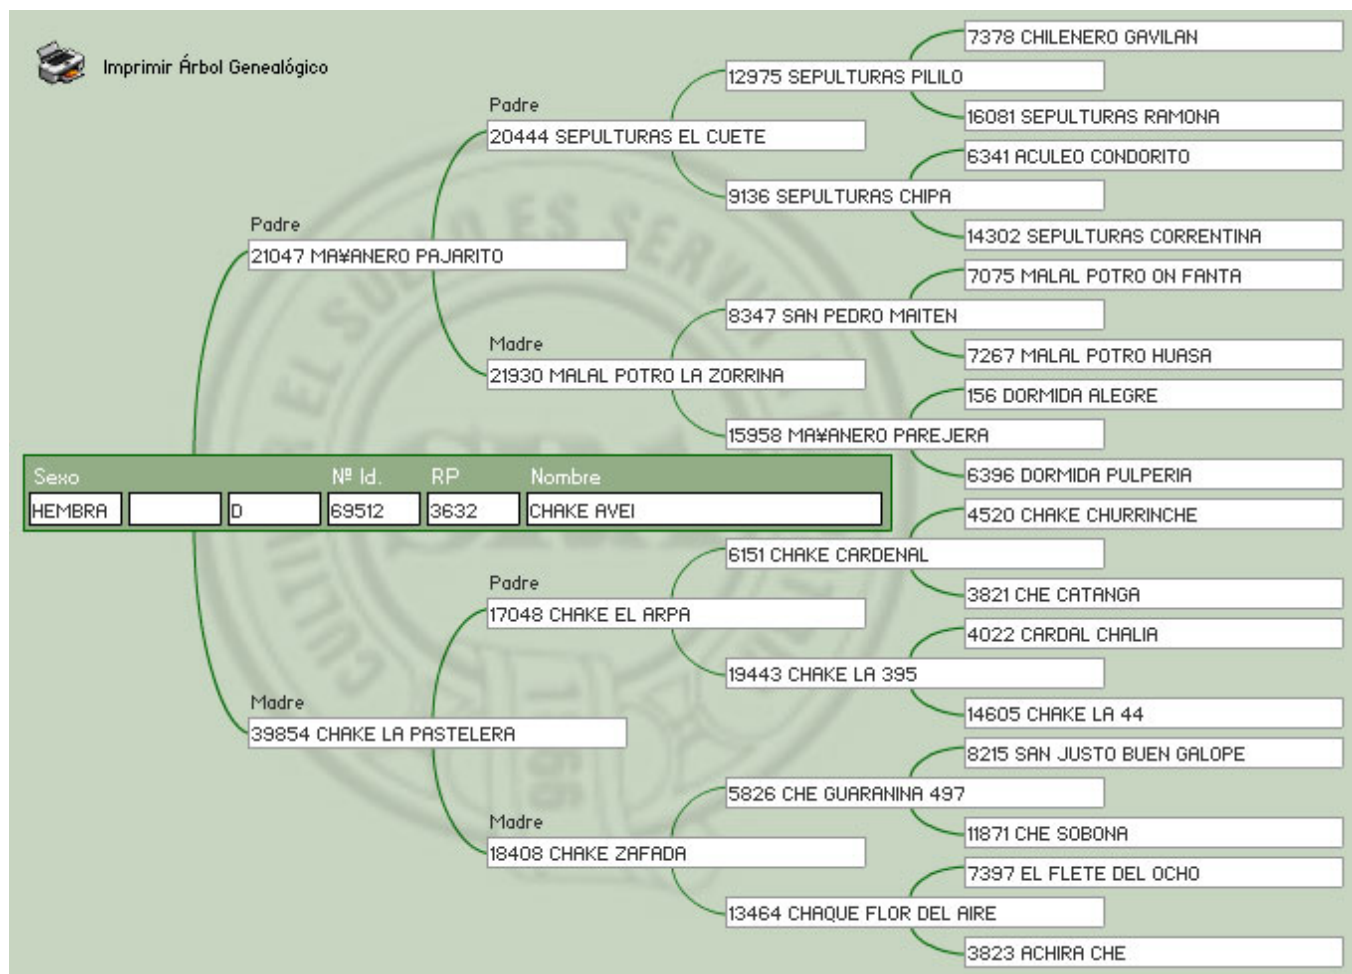

Pelaje: ROSILLO GATEADO

Fecha Nacimiento: 07-01-2008

Otra linda yegua del Pajarito, fuerte, costilluda, cuello fino... y encima preñada del Facundo. Hija del PAJARITO, Gran Campeón de Otoño y 4to Mejor padrillo FICC Bs As. Padre entre otros de CHAKE PELUSA, Rda Gran Campeona de Palermo 2011. Su abuelo CHAKE EL ARPA, fue Rdo Campeón de Mercedes. PREÑADA con el último ganador del FRENO DE ORO INEDITOS 2012, FACUNDO DA CHARQUEADA (Importado de Brasil), hijo del SEÑUELO (TACO y REFUERZO) en una madre HORNERO.

Pelaje: GATEADO OVERO

Fecha Nacimiento: 03-03-2009

Linda yegua y que pelo... Hija del PAJARITO, Gran Campeón de Otoño y 4to Mejor padrillo FICC Bs As. Padre entre otros de CHAKE PELUSA, Rda Gran Campeona de Palermo 2011.