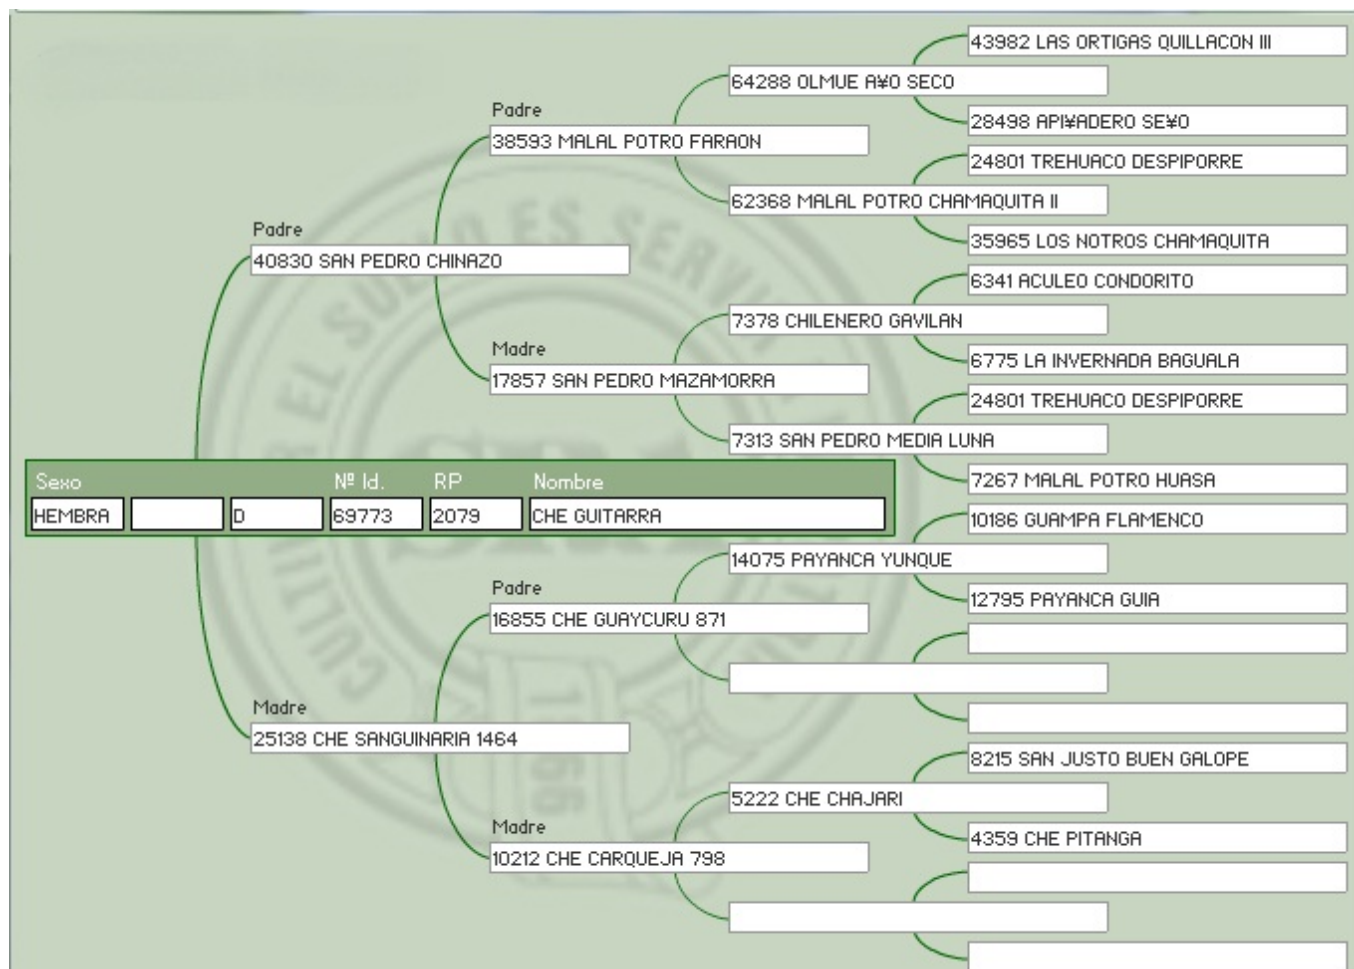

R.P: 72

Sexo: Hembra

Estado: Vacía normal

Presentación: Cabestro

Pelaje: ALAZÁN

Fecha Nacimiento: 01-02-2009

Lote Nro. 38

CHE GUITARRA

Cabaña: La Estrella

SBA: 69773

R.P: 2079

Sexo: Hembra

Estado: Vacía normal

Presentación: Cabestro

Pelaje: GATEADO

Fecha Nacimiento: 17-01-2009

Lote Nro. 39

CHE GINEBRA

Cabaña: La Estrella

SBA: 69775

R.P: 2084

Sexo: Hembra

Estado: Vacía normal

Presentación: Cabestro

Pelaje: GATEADO

Fecha Nacimiento: 22-01-2009

Lote Nro. 40

CHE GATUNA

Cabaña: La Estrella

SBA: 69782

R.P: 2100

Sexo: Hembra