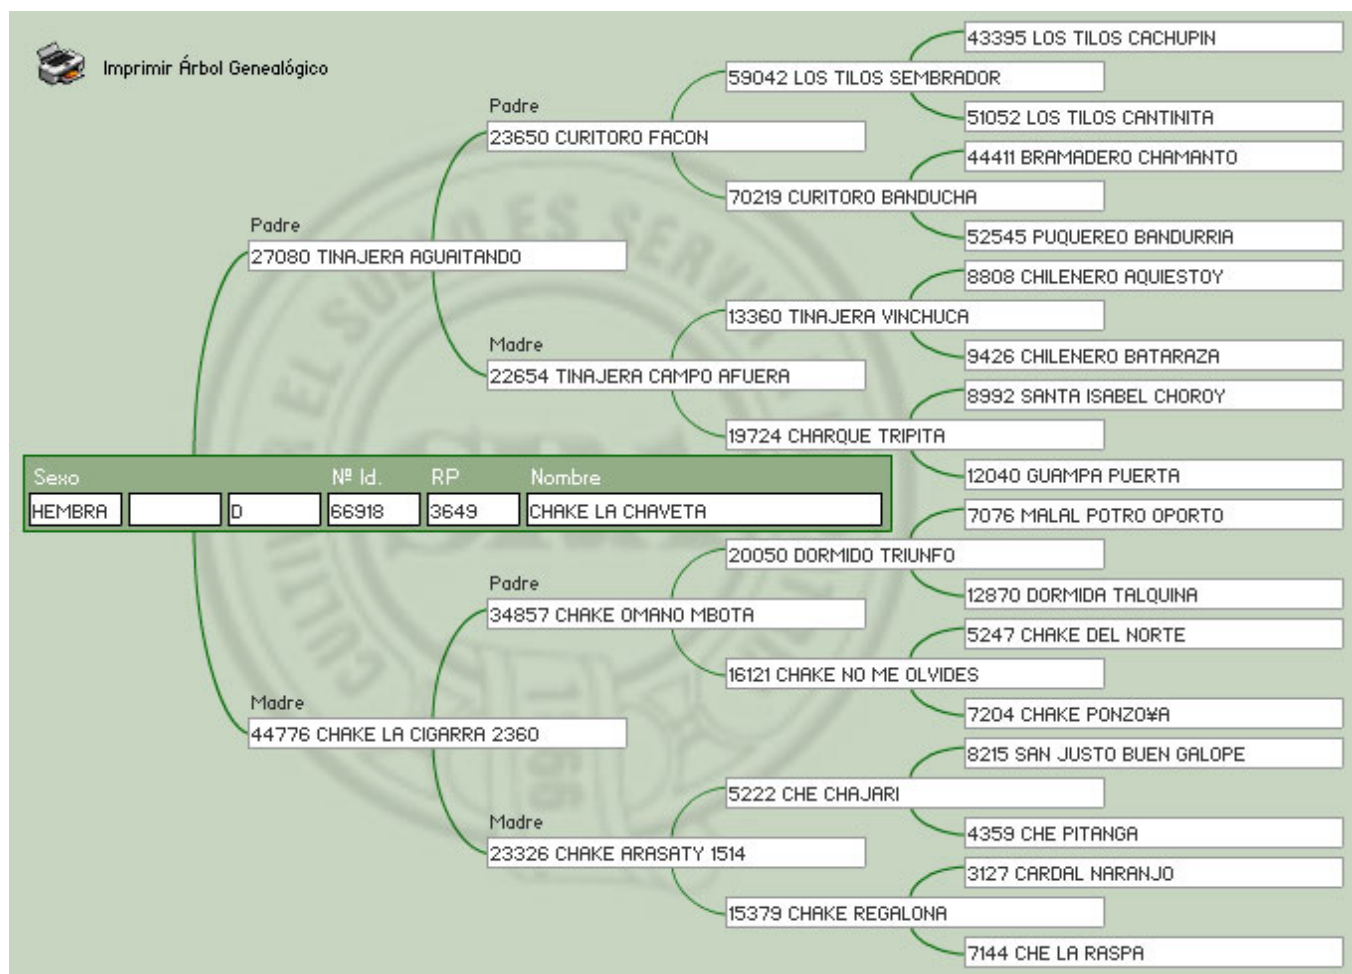

Lote Nro. 1

CHAKE LA CHAVETA

Cabaña: La Estrella

SBA: 66918

R.P: 3649

Sexo: Hembra

Estado: Vacía normal

Presentación: Cabestro

Pelaje: BAYO CABOS NEGROS

Fecha Nacimiento: 08-01-2008

De las muy lindas hijas del desaparecido AGUAITANDO, el padrillo record de la prueba de Aparte, con TRES Campeonatos Nacionales y un Campeonato de FICCC. Que nos dio muy buenos hijos, entre ellos CHAMAME EL ESPAÑOL, 2do en el Freno de Oro 2012. CHAKE FLOR DEL MONTE, finalista de Aparte y de Freno de Oro. Por el lado de su madre tenemos a CHAKE OMANO MBOTA, 1er Premio de Palermo que va a TRIUNFO, este propio hermano de PILUCHA, Campeona de Rodeos y Finalista de Movimiento de Riendas. Produjo entre otros a CHAKE PAMELA, Ganadora del Freno de Oro, Sub-Campeona de Aparte y Semifinalista de Rodeos, una de las más espectaculares y exitosa yegua que tiene LA ESTRELLA.

Pelaje: COLORADO

Fecha Nacimiento: 07-12-2008

Excelente combinación de Sagres Curanteado con Monte Ralo (Facón) y como si fuera poco preñada de Facundo. Hija del CURANTEADO, padrillo importado de Chile, de excelente morfología y función. Propio hermano de "Canteado" dos veces Campeón Nacional de Rodeos en Chile 1995 y 1996, "Estruendo" Campeón Nacional de Chile en 2006 con puntaje record. "Guindo", "Albertio", "Guindao", "Vituperio" y "Cuatrero" todos ellos finalistas en Rancagua. Su padre "Esperando" es una combinación de las sangres más exitosas de Chile. "Estribillo" considerado el padrillo del siglo y "Nipan" Campeón Nacional en 1964. Su madre "Guinda" esta considerada una de las mejores madres de Chile. Con 17 hijos probando su fertilidad, de los cuales 6 fueron finalistas de Chile. Su abuelo MONTE RALO, ganado...