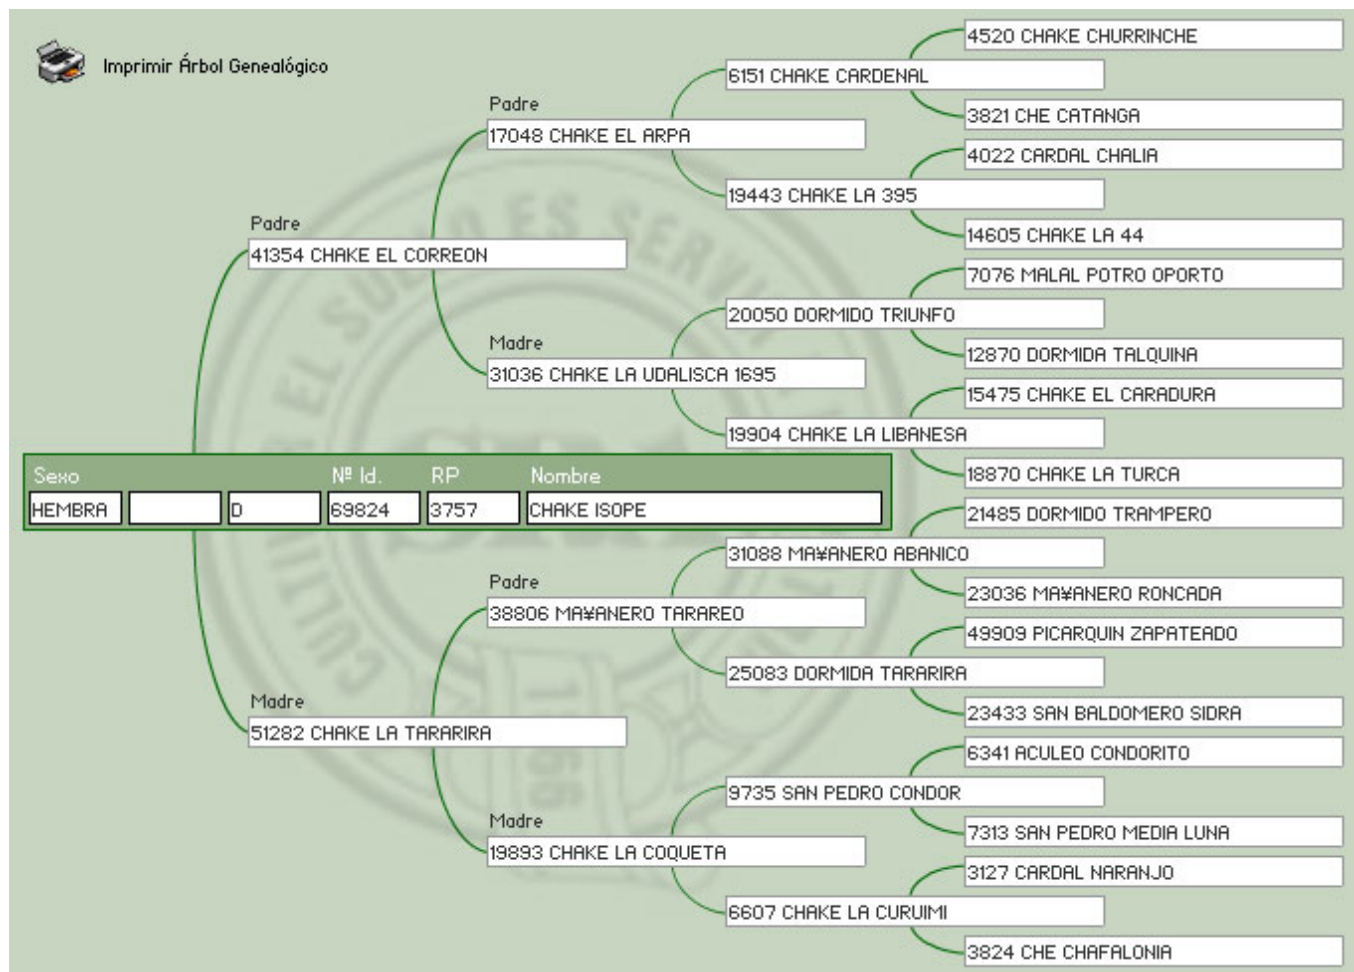

Presentación: Cabestro

Pelaje: ROSILLO GATEADO

Fecha Nacimiento: 14-02-2008

Única hija del FOGON de este remate, yegua larga, costilluda, de linda cabeza. Su abuelo CONDOR, combinación de sangres CONDORITO con DESPIPORRE.

Lote Nro. 20

CHAKE ISOPE

Cabaña: La Estrella

SBA: 69824

R.P: 3757

Sexo: Hembra

Estado: Vacía normal

Presentación: Cabestro

Pelaje: COLORADO

Fecha Nacimiento: 03-12-2008

CORREON, un hijo de ARPA en madre TRIUNFO, guardado como padre por su impresionante físico. Su abuelo TARAREO, Campeón de Mercedes, es un hijo de ABANICO, Gran Campeón de Palermo.

Pelaje: ZAINO

Fecha Nacimiento: 08-01-2007

Para el que quiere competir en rodeos esta es una buena oportunidad... ALOCADO, hijo de dos TRI CAMPEONES, AFINAO de Riendas y QUE LOLA de rodeos, un pedigrí funcional de excepción. Su abuelo CONDOR, combinación de sangres CONDORITO con DESPIPORRE.