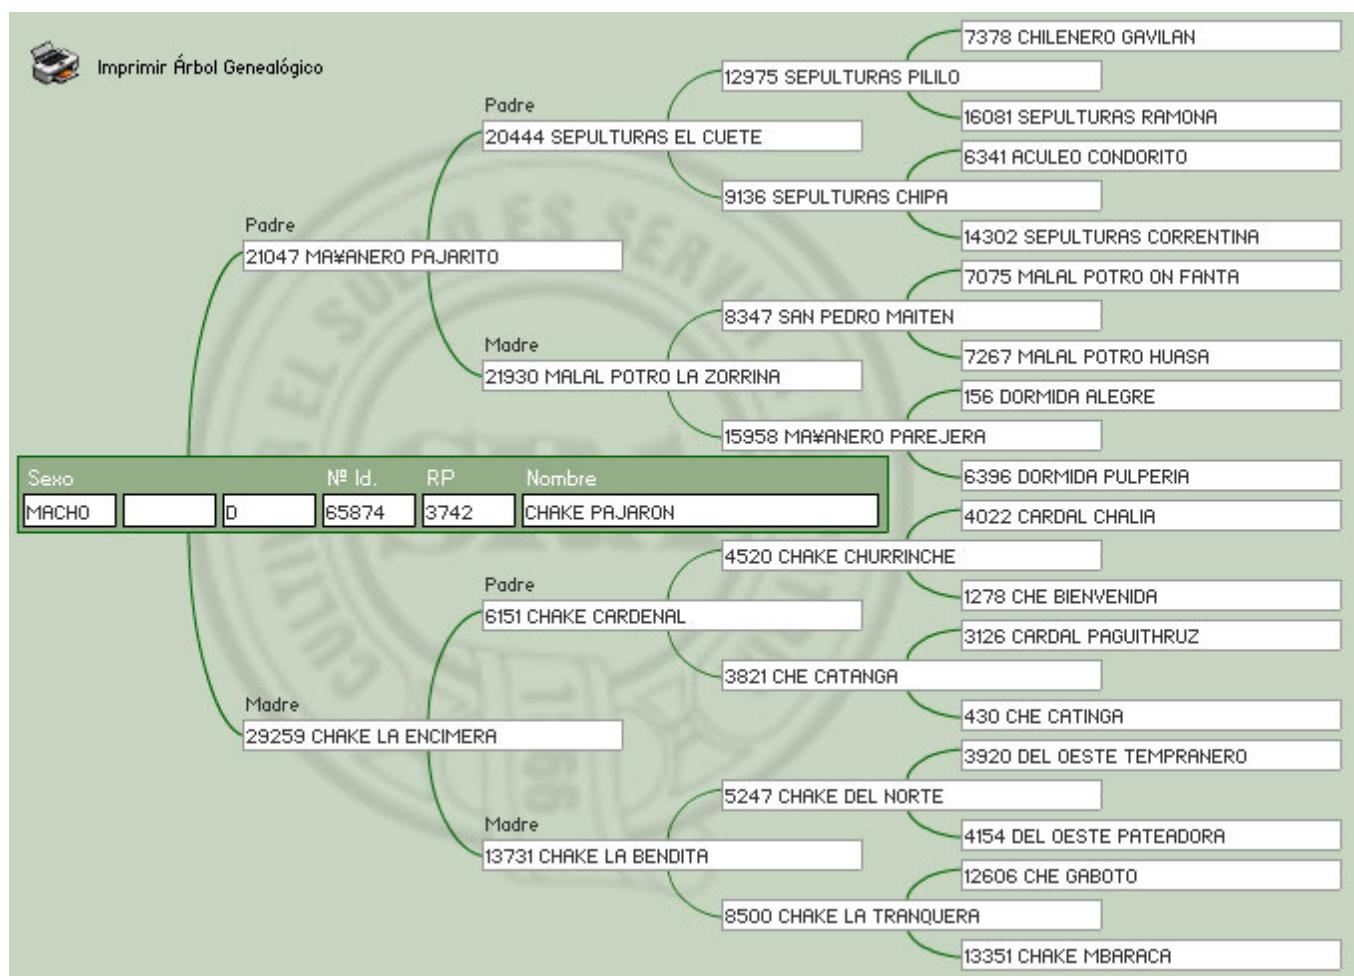

Lote Nro. 50

CHAKE PAJARON

Cabaña: La Estrella

SBA: 65874 **R.P:** 3742

Sexo: Macho **Estado:** -

Presentación: Montado

Pelaje: GATEADO

Fecha Nacimiento: 11-02-2008

Hija del PAJARITO, Gran Campeón de Otoño y 4to Mejor padrillo FICC Bs As. Padre entre otros de CHAKE PELUSA, Rda Gran Campeona de Palermo 2011.

Lote Nro. 51

CHAKE EL BIRRETE

Cabaña: La Estrella

SBA: 63362 **R.P:** 3658