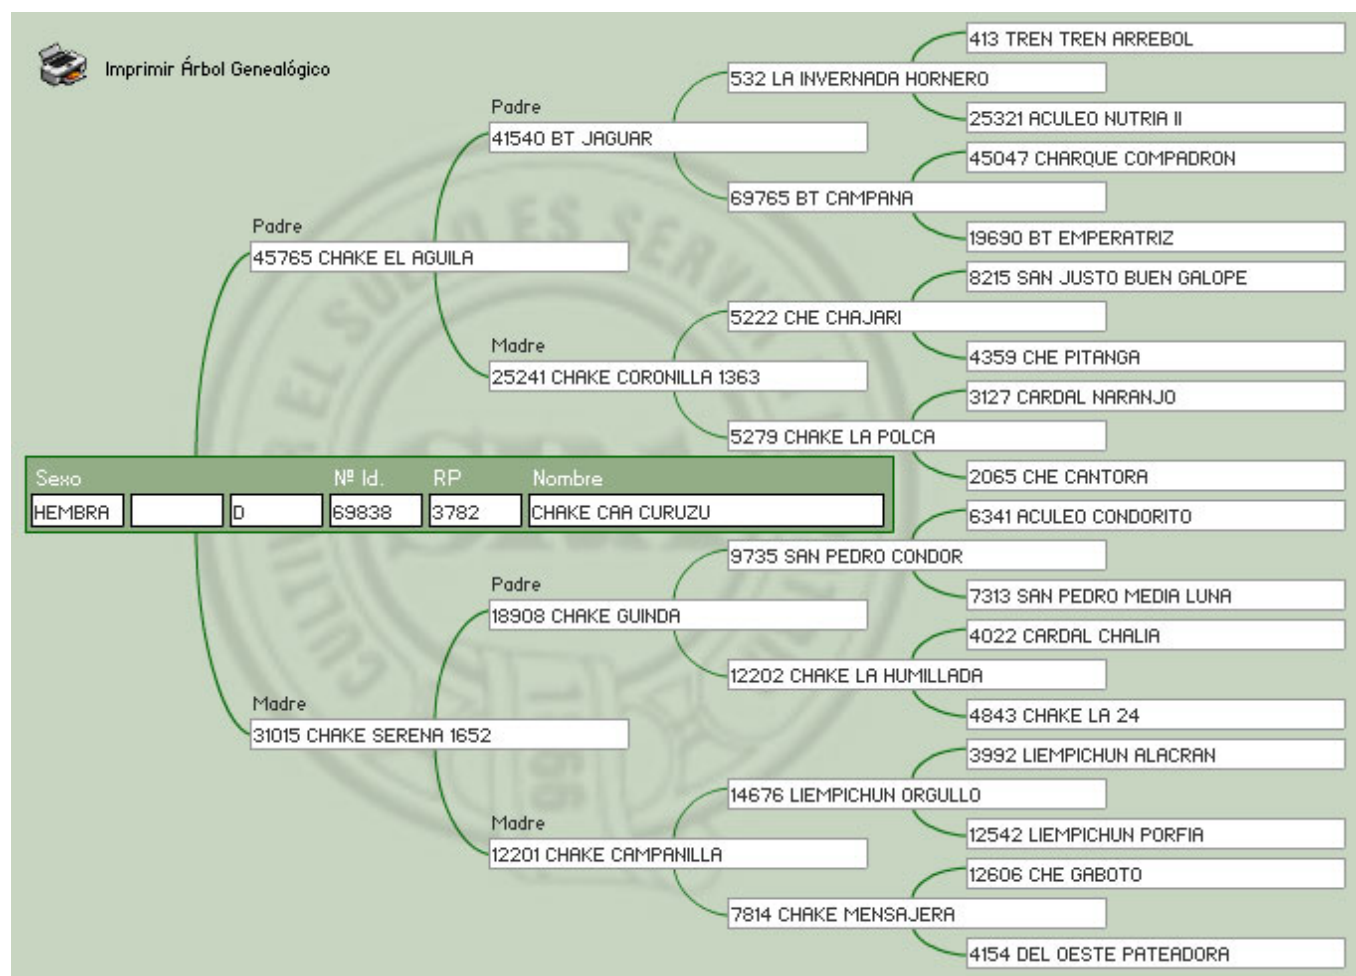

Presentación: Cabestro

Pelaje: GATEADO

Fecha Nacimiento: 03-12-2008

CORREON, un hijo de ARPA en madre TRIUNFO, guardado como padre por su impresionante físico.

Lote Nro. 27

CHAKE AGUA TURBIA

Cabaña: La Estrella

SBA: 66443

R.P: 3498

Sexo: No Asignado

Estado: -

Presentación: Cabestro

Pelaje: LOBUNO OVERO

Fecha Nacimiento: 08-12-2008

Su padre CHAKE EL AGUILA, fue Campeón de Mercedes, Rdo Campéon Padrillo Adulto de Palermo y Ganador del Freno de Oro. PREÑADA.

Lote Nro. 28

CHAKE CAA CURUZU

Cabaña: La Estrella

SBA: 69838

R.P: 3782

Sexo: Hembra

Estado: Vacía normal

Presentación: Cabestro

Pelaje: GATEADO OVERO

Fecha Nacimiento: 08-12-2008

Su padre CHAKE EL AGUILA, fue Campeón de Mercedes, Rdo Campéon Padrillo Adulto de Palermo y Ganador del Freno de Oro.

Lote Nro. 29

CHAKE PICARDIA

Cabaña: La Estrella