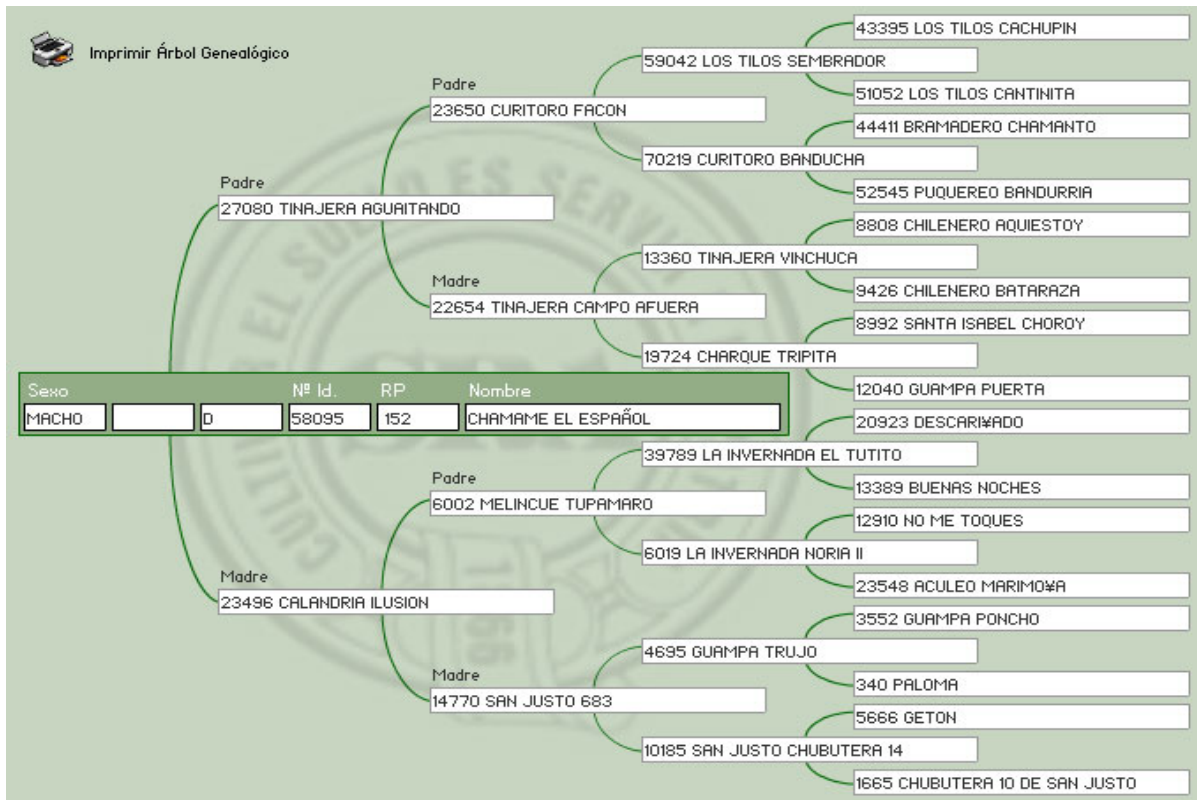

Pedigree Preñez: