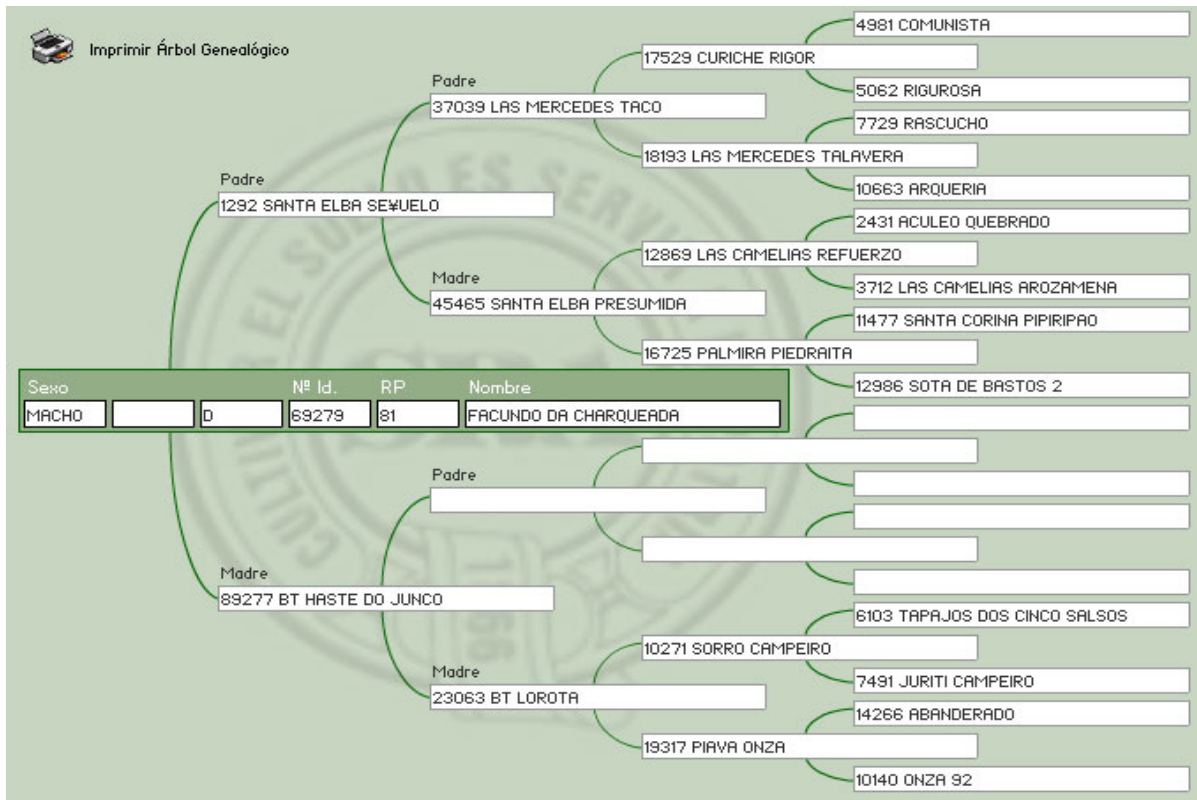

Pedigree Preñez: