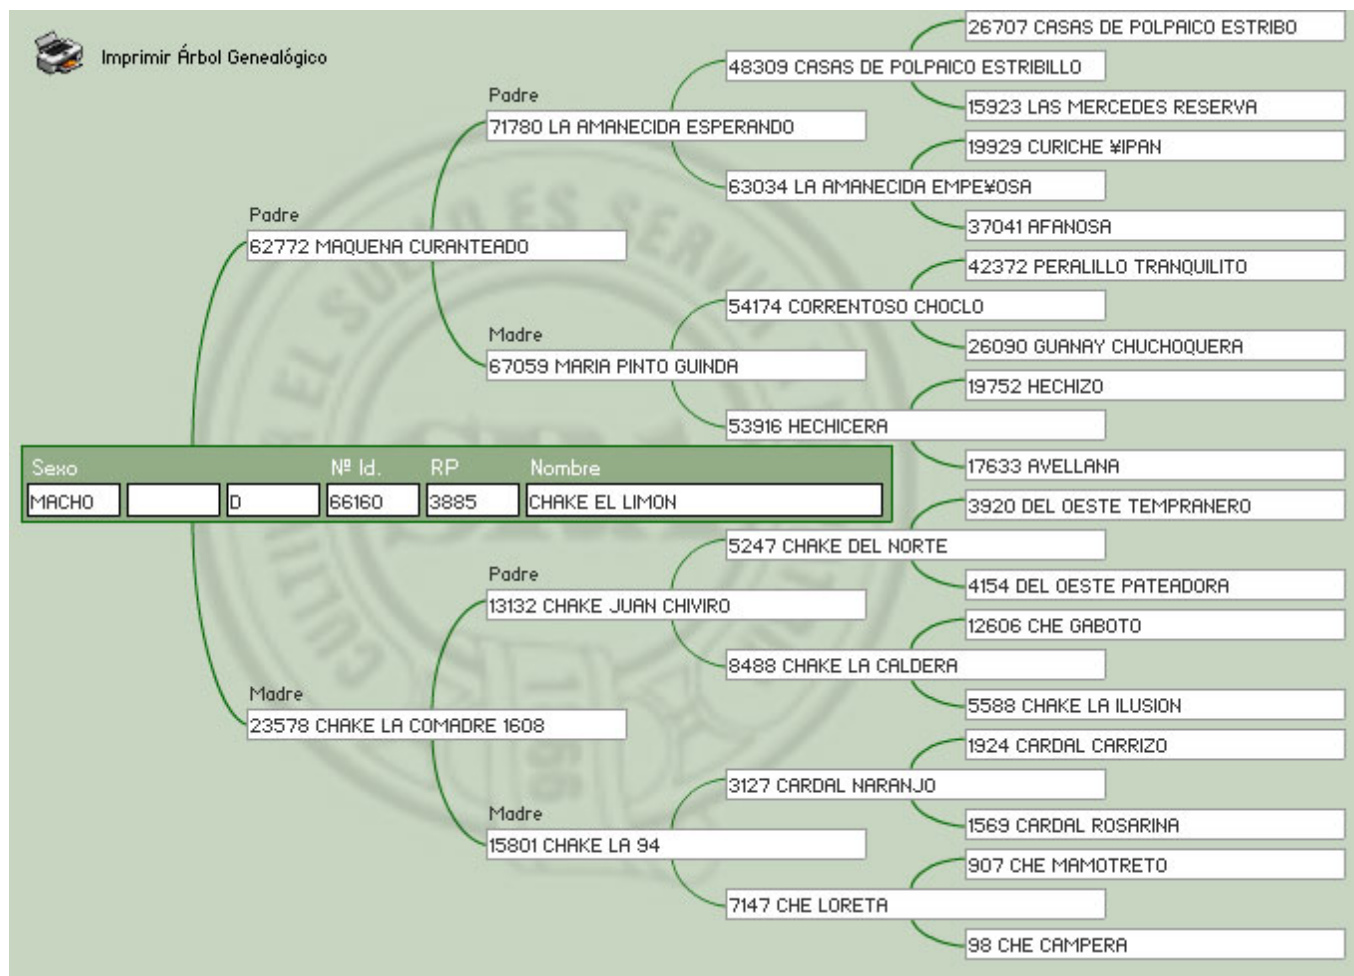

Lote Nro. 43

CHAKE EL LIMON

Cabaña: La Estrella

SBA: 66160   **R.P:** 3885

Sexo: Macho   **Estado:** -

Presentación: Montado

Pelaje: GATEADO

Fecha Nacimiento: 22-02-2009

MONTADO, para participar en pruebas, padrillo fuerte... Hijo del CURANTEADO, padrillo importado de Chile, de excelente morfología y función. Propio hermano de "Canteado" dos veces Campeón Nacional de Rodeos en Chile 1995 y 1996, "Estruendo" Campeón Nacional de Chile en 2006 con puntaje record. "Guindo", "Albertio", "Guindao", "Vituperio" y "Cuatrero" todos ellos finalistas en Rancagua. Su padre "Esperando" es una combinación de las sangres más exitosas de Chile. "Estribillo" considerado el padrillo del siglo y "Nipan" Campeón Nacional en 1964. Su madre "Guinda" esta considerada una de las mejores madres de Chile. Con 17 hijos probando su fertilidad, de los cuales 6 fueron finalistas de Chile. Su madre hija del Ganador de la Marcha de Resistencia, CHAKE JUAN CHIVIRO.