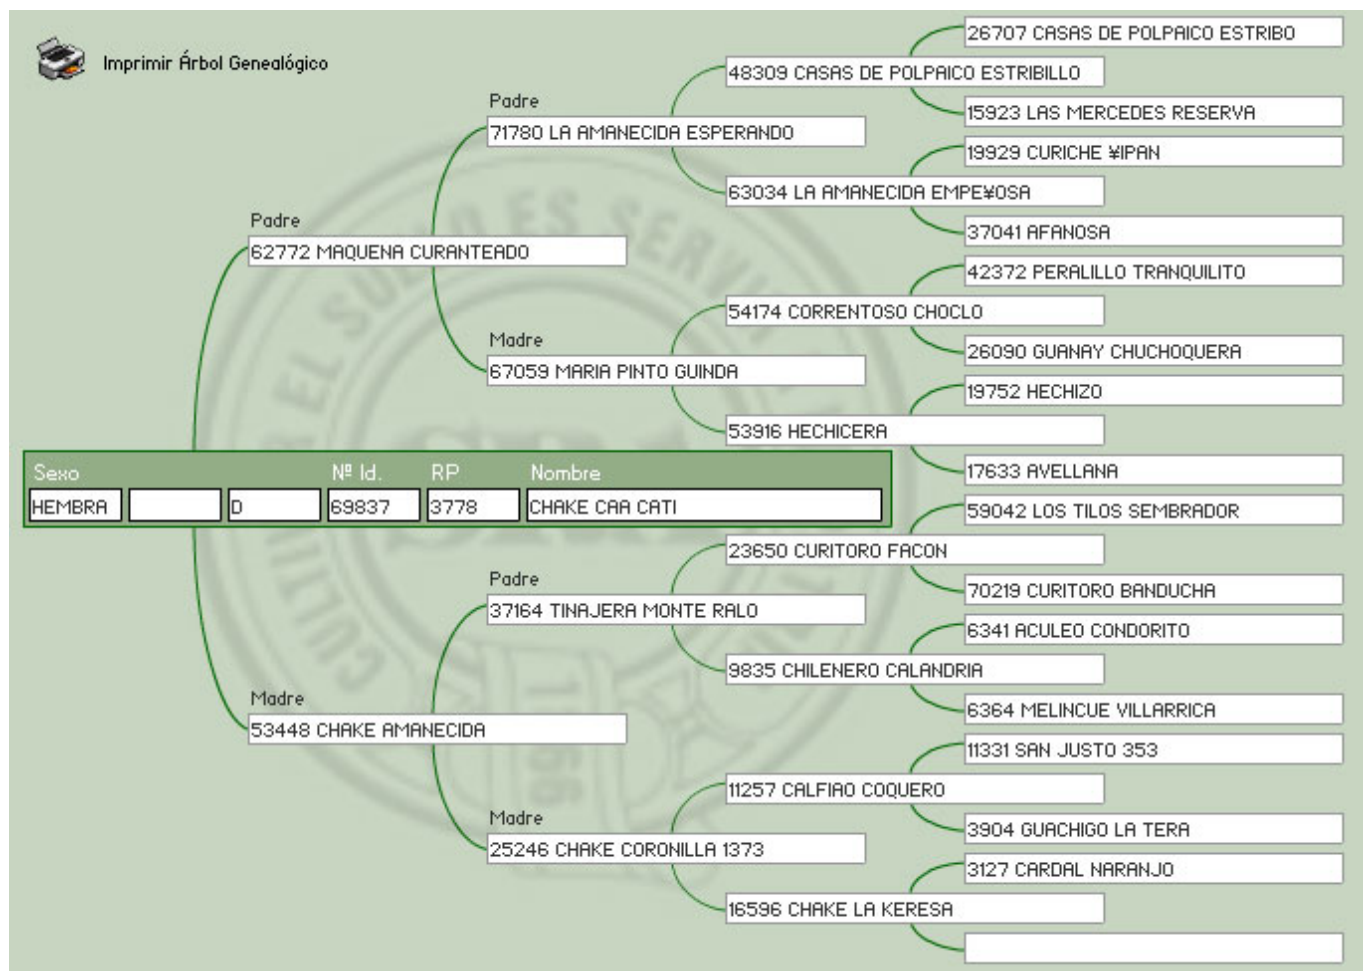

Pelaje: BAYO CABOS NEGROS

Fecha Nacimiento: 08-01-2008

De las muy lindas hijas del desaparecido AGUAITANDO, el padrillo record de la prueba de Aparte, con TRES Campeonatos Nacionales y un Campeonato de FICCC. Que nos dio muy buenos hijos, entre ellos CHAMAME EL ESPAÑOL, 2do en el Freno de Oro 2012. CHAKE FLOR DEL MONTE, finalista de Aparte y de Freno de Oro. Por el lado de su madre tenemos a CHAKE OMANO MBOTA, 1er Premio de Palermo que va a TRIUNFO, este propio hermano de PILUCHA, Campeona de Rodeos y Finalista de Movimiento de Riendas. Produjo entre otros a CHAKE PAMELA, Ganadora del Freno de Oro, Sub-Campeona de Aparte y Semifinalista de Rodeos, una de las más espectaculares y exitosa yegua que tiene LA ESTRELLA.

Pelaje: COLORADO

Fecha Nacimiento: 07-12-2008

Excelente combinación de Sagres Curanteado con Monte Ralo (Facón) y como si fuera poco preñada de Facundo. Hija del CURANTEADO, padrillo importado de Chile, de excelente morfología y función. Propio hermano de "Canteado" dos veces Campeón Nacional de Rodeos en Chile 1995 y 1996, "Estruendo" Campeón Nacional de Chile en 2006 con puntaje record. "Guindo", "Albertio", "Guindao", "Vituperio" y "Cuatrero" todos ellos finalistas en Rancagua. Su padre "Esperando" es una combinación de las sangres más exitosas de Chile. "Estribillo" considerado el padrillo del siglo y "Nipan" Campeón Nacional en 1964. Su madre "Guinda" esta considerada una de las mejores madres de Chile. Con 17 hijos probando su fertilidad, de los cuales 6 fueron finalistas de Chile. Su abuelo MONTE RALO, ganado...