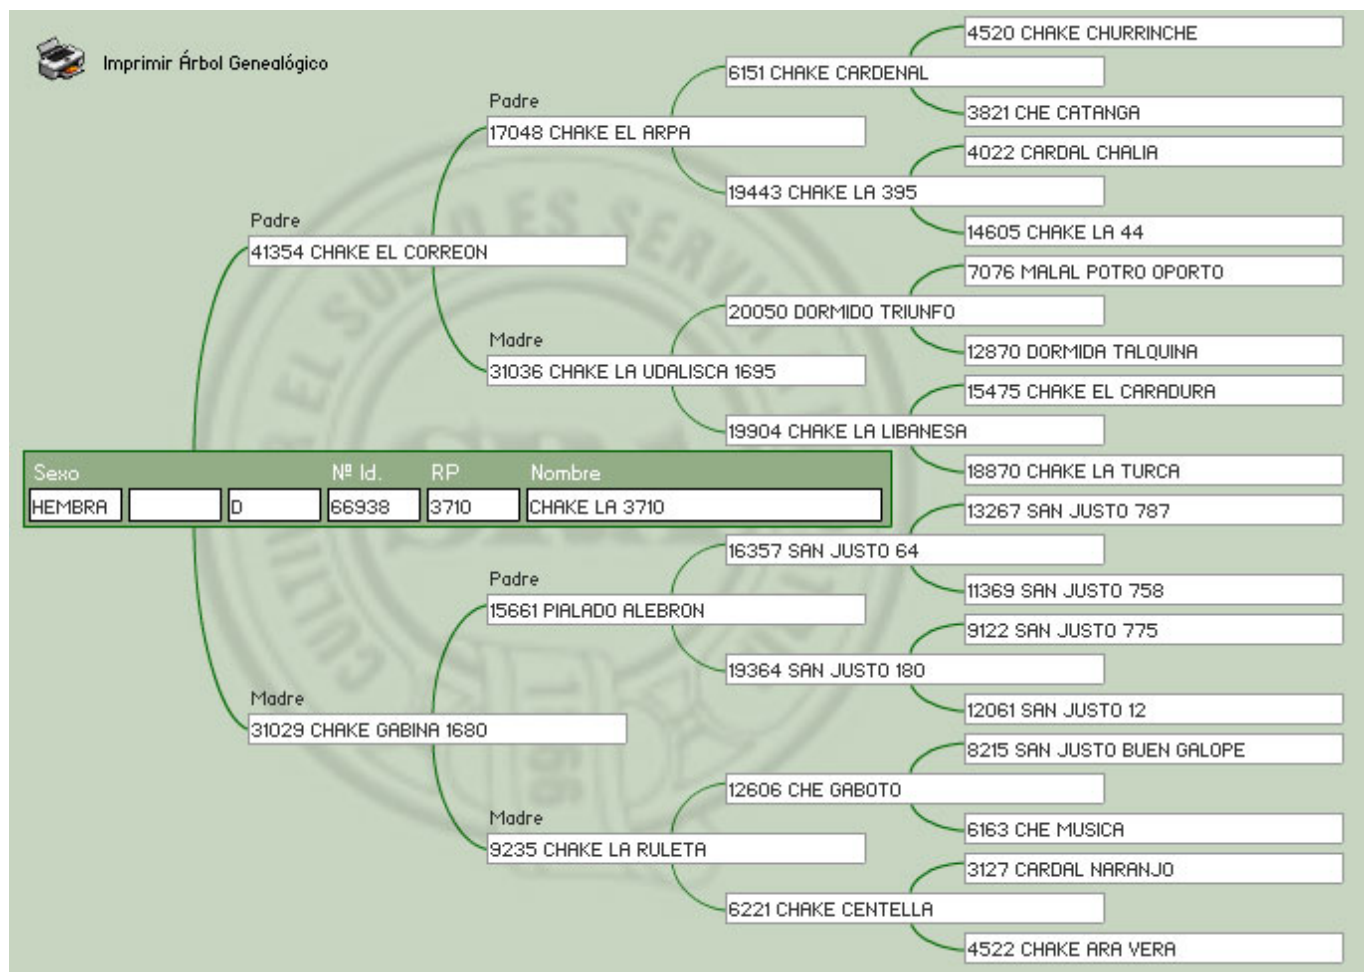

Lote Nro. 25

CHAKE LA 3710

Cabaña: La Estrella

SBA: 66938

R.P: 3710

Sexo: Hembra

Estado: Preñada

Presentación: Cabestro

Pelaje: ZAINO

Fecha Nacimiento: 15-01-2008

CORREON, un hijo de ARPA en madre TRIUNFO, guardado como padre por su impresionante físico. ALEBRÓN, 3er Mejor Padrillo de Palermo. PREÑADA por CHAMAME EL ESPAÑOL, 2do en el Freno de Oro de este año. Hijo del AGUAITANDO en una madre hija del TUPAMARO.

Presentación: Cabestro

Pelaje: GATEADO

Fecha Nacimiento: 03-12-2008

CORREON, un hijo de ARPA en madre TRIUNFO, guardado como padre por su impresionante físico.

Lote Nro. 27

CHAKE AGUA TURBIA

Cabaña: La Estrella