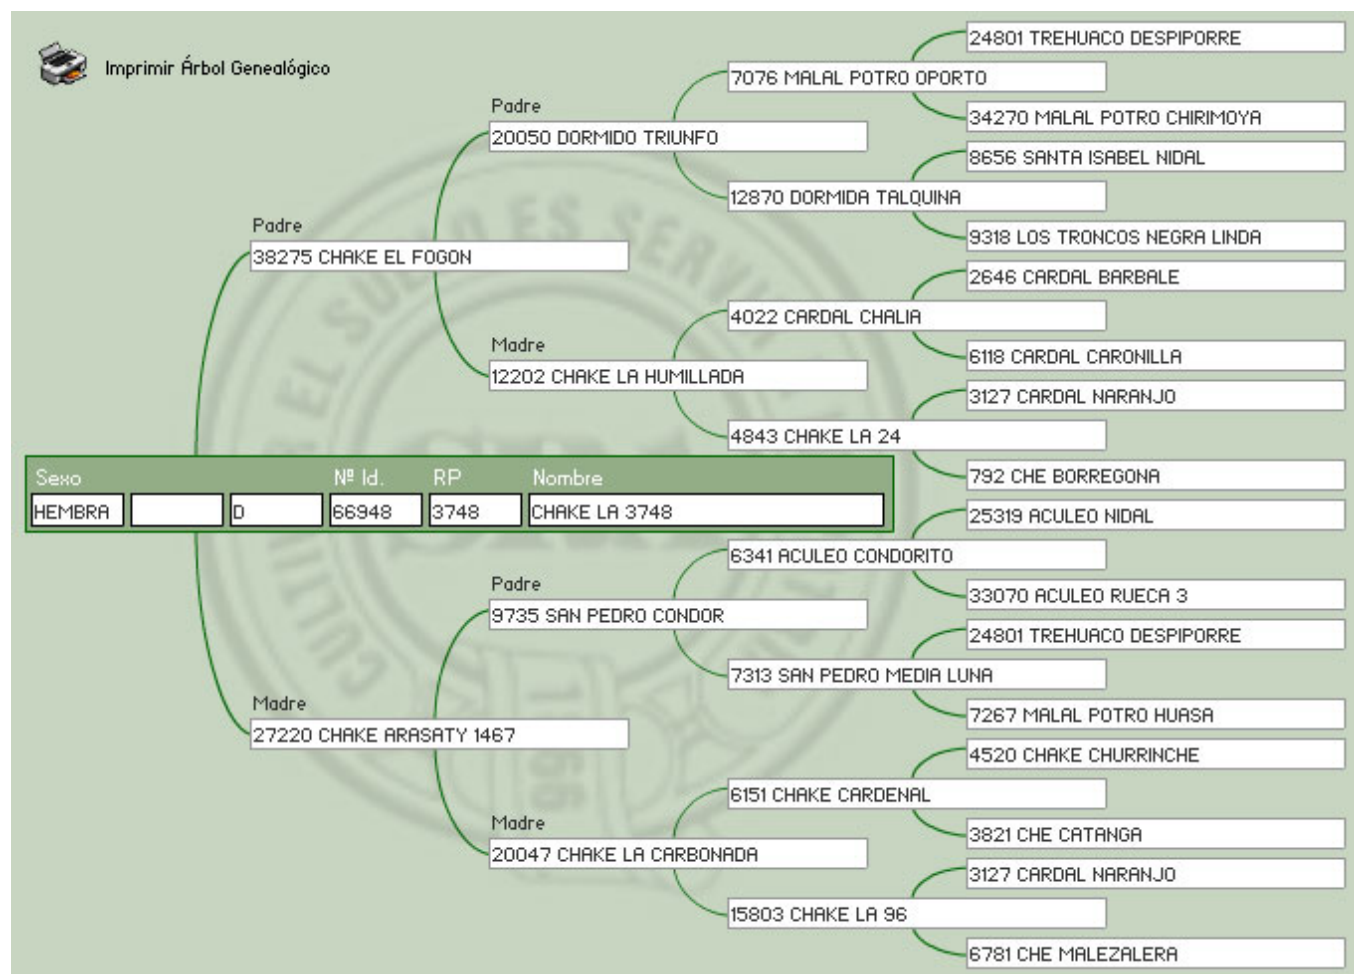

Presentación: Cabestro

Pelaje: OVERO

Fecha Nacimiento: 11-01-2007

Pelo difícil de conseguir y una muy linda yegua... Hija del PAJARITO, Gran Campeón de Otoño y 4to Mejor padrillo FICC Bs As. Padre entre otros de CHAKE PELUSA, Rda Gran Campeona de Palermo 2011. PREÑADA con el último ganador del FRENO DE ORO INEDITOS 2012, FACUNDO DA CHARQUEADA (Importado de Brasil), hijo del SEÑUELO (TACO y REFUERZO) en una madre HORNERO.

Pedigree Preñez:

Lote Nro. 19

CHAKE LA 3748

Cabaña: La Estrella

SBA: 66948

R.P: 3748

Sexo: Hembra

Estado: Vacía normal

Presentación: Cabestro

Pelaje: ROSILLO GATEADO

Fecha Nacimiento: 14-02-2008

Única hija del FOGON de este remate, yegua larga, costilluda, de linda cabeza. Su abuelo CONDOR, combinación de sangres CONDORITO con DESPIPORRE.