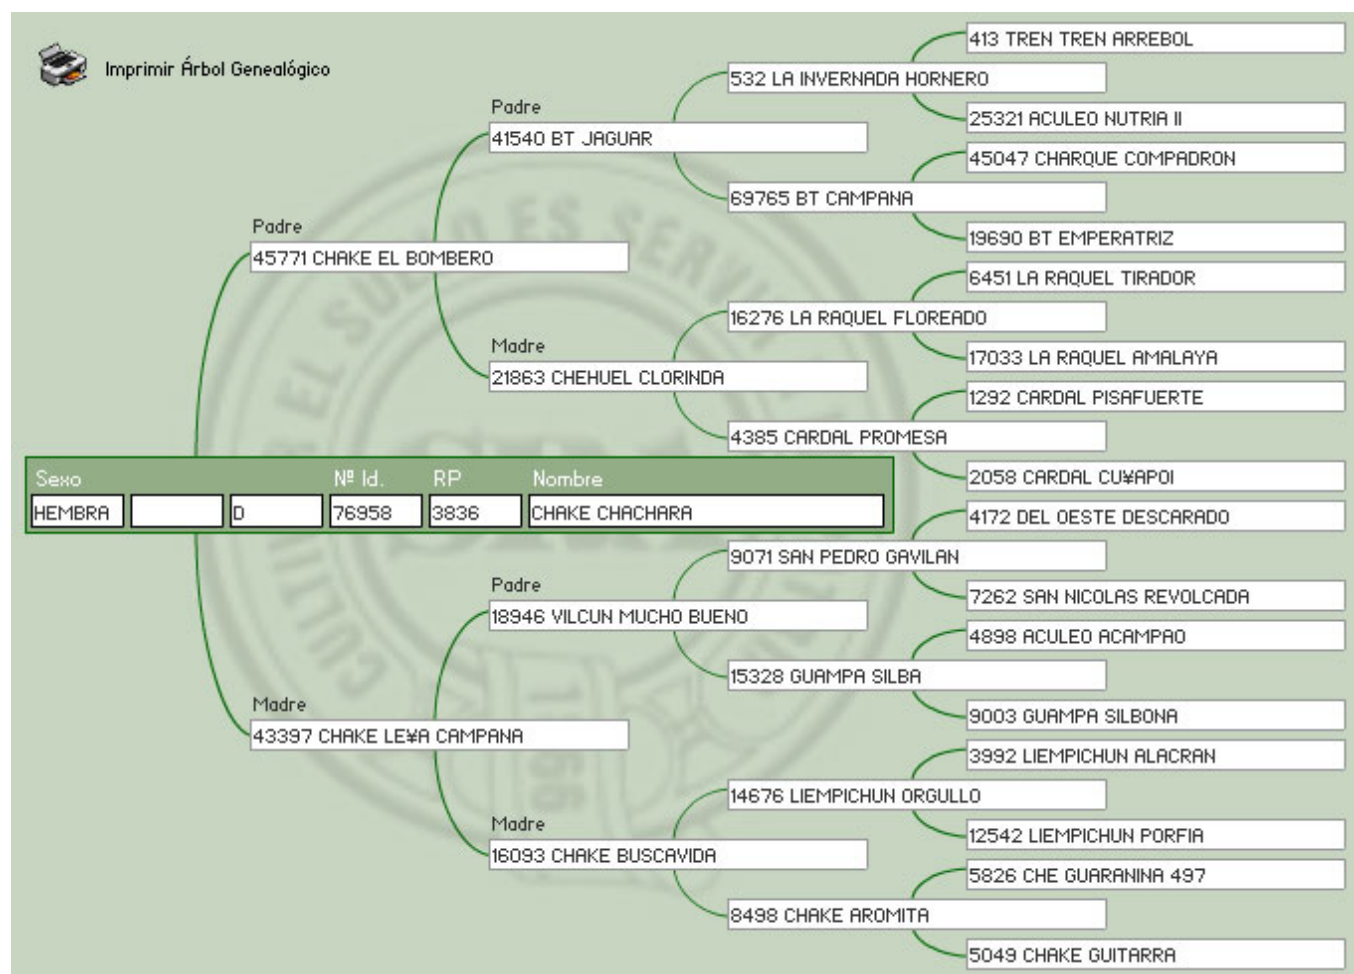

Lote Nro. 11

CHAKE CHACHARA

Cabaña: La Estrella

SBA: 76958

R.P: 3836

Sexo: Hembra

Estado: Preñada

Presentación: Cabestro

Pelaje: BAYO

Fecha Nacimiento: 03-03-2009

Su padre CHAKE EL BOMBERO, campeón de Mercedes y La Paz , fue también dos veces Rdo Gran Campeón de Asunción 2011 y 2012 y Ganador de la Prueba de Riendas de este año. Su abuela BUSCAVIDA, una de las muy buenas madres de la cabaña, madre de Chake Don Zenón. Fue finalista en tiempo mínimo en la Marcha Anual de Resistencia.PREÑADA por CHAMAME EL ESPAÑOL, 2do en el Freno de Oro de este año. Hijo del AGUAITANDO en una madre hija del TUPAMARO.