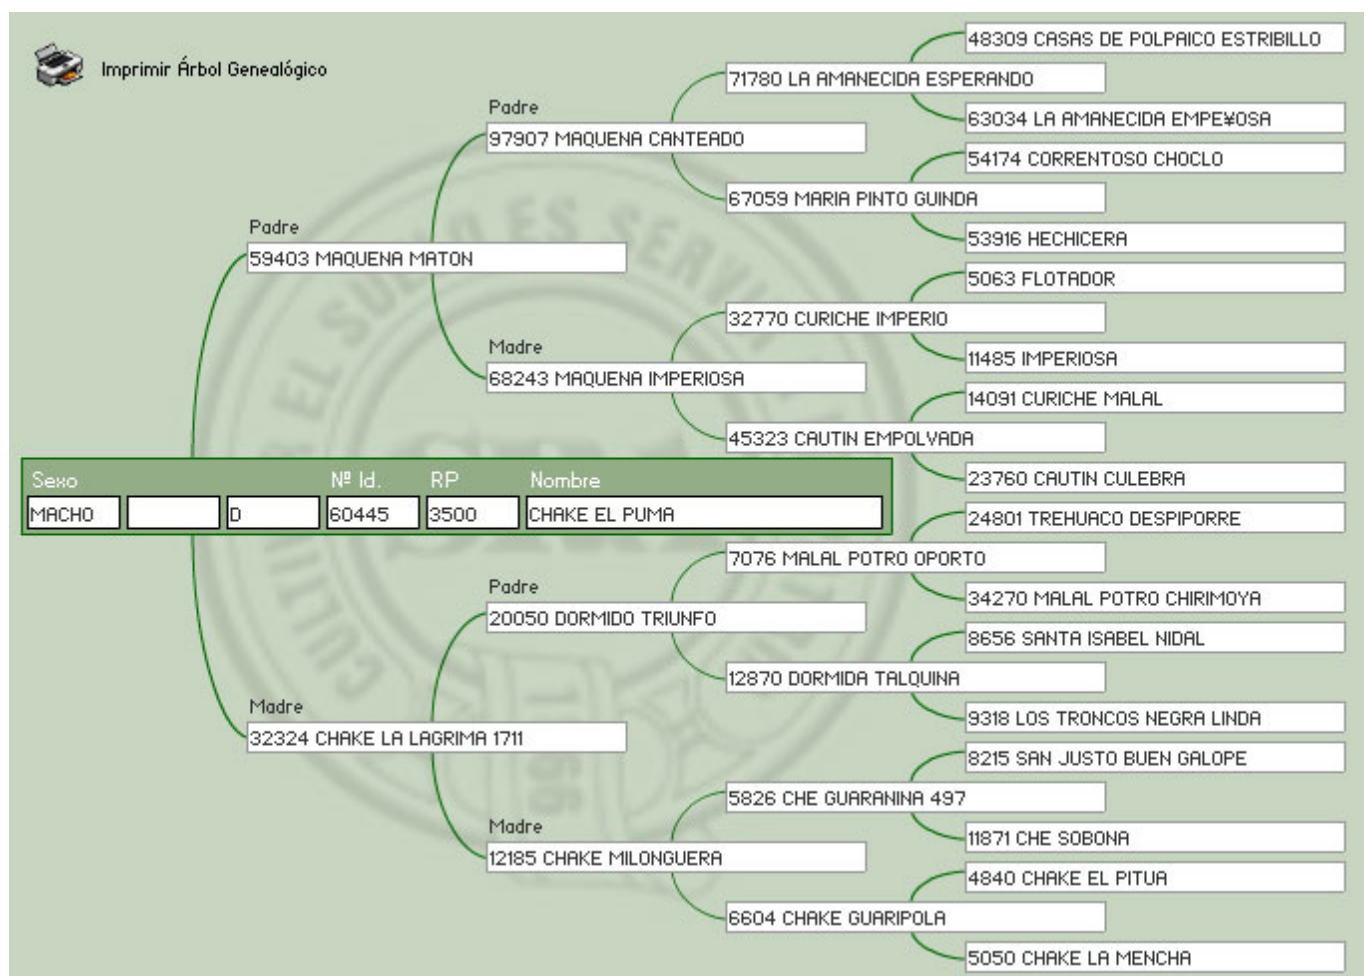

Lote Nro. 49

CHAKE EL PUMA

Cabaña: La Estrella

SBA: 60445   **R.P:** 3500

Sexo: Macho   **Estado:** -

Presentación: Montado

Pelaje: LOBUNO

Fecha Nacimiento: 03-01-2007

Su padre MATON, importado de Chile, es hijo del Bi Campeón de Rodeos CANTEADO. Su madre, una muy buena reproductora hija del destacado TRIUNFO.