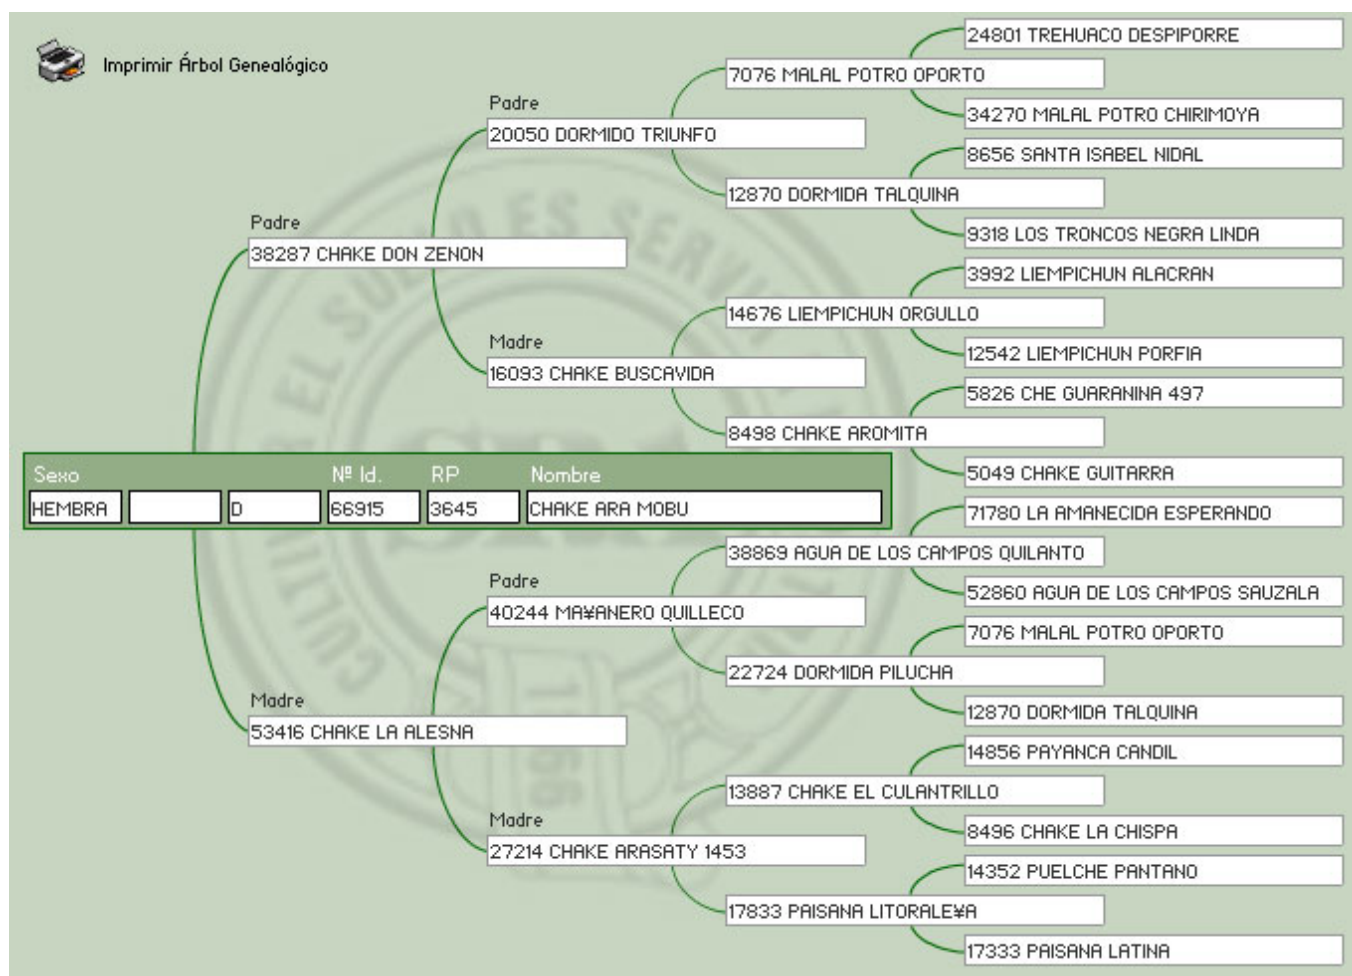

Presentación: Cabestro

Pelaje: LOBUNO

Fecha Nacimiento: 01-03-2009

BT JALISCO, fue Campeón de Villaguay. Hijo a su vez del gran HORNERO. Su abuelo CAMOATÍ, fue 1er Premio de Palermo. PREÑADA por CHAMAME EL ESPAÑOL, 2do en el Freno de Oro de este año. Hijo del AGUAITANDO en una madre hija del TUPAMARO.

Pedigree Preñez:

Lote Nro. 15

CHAKE ARA MOBU

Cabaña: La Estrella

SBA: 66915

R.P: 3645

Sexo: Hembra

Estado: Preñada

Presentación: Cabestro

Pelaje: GATEADO

Fecha Nacimiento: 08-01-2008

Su padre CHAKE DON ZENON, fue tres veces sub Campeón de Aparte. PREÑADA con el último ganador del FRENO DE ORO INEDITOS 2012, FACUNDO DA CHARQUEADA (Importado de Brasil), hijo del SEÑUELO (TACO y REFUERZO) en una madre HORNERO.