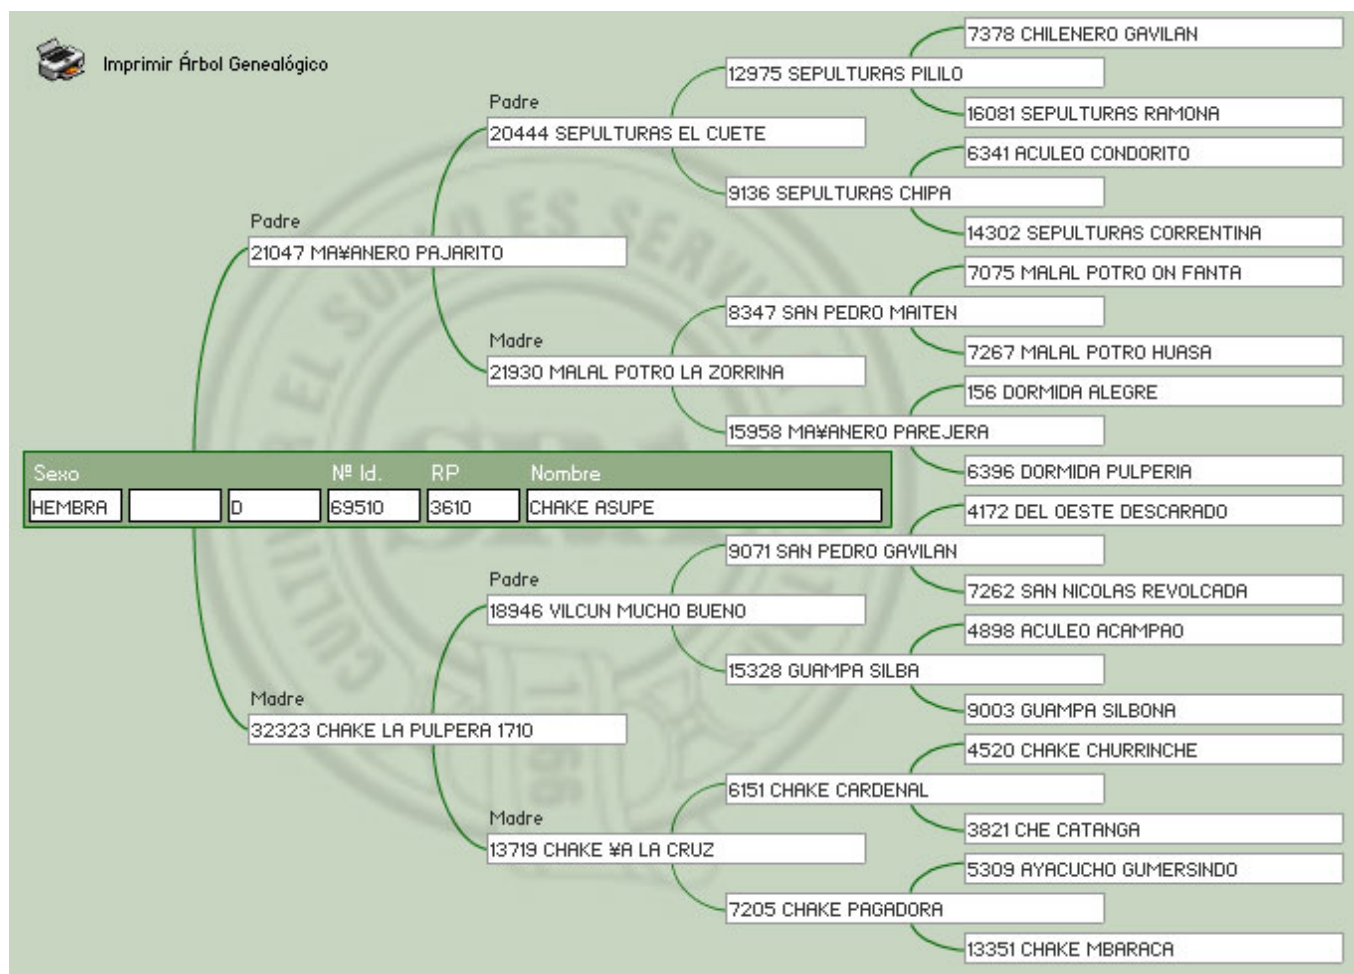

Pelaje: COLORADO

Fecha Nacimiento: 07-12-2008

Excelente combinación de Sagres Curanteado con Monte Ralo (Facón) y como si fuera poco preñada de Facundo. Hija del CURANTEADO, padrillo importado de Chile, de excelente morfología y función. Propio hermano de "Canteado" dos veces Campeón Nacional de Rodeos en Chile 1995 y 1996, "Estruendo" Campeón Nacional de Chile en 2006 con puntaje record. "Guindo", "Albertio", "Guindao", "Vituperio" y "Cuatrero" todos ellos finalistas en Rancagua. Su padre "Esperando" es una combinación de las sangres más exitosas de Chile. "Estribillo" considerado el padrillo del siglo y "Nipan" Campeón Nacional en 1964. Su madre "Guinda" esta considerada una de las mejores madres de Chile. Con 17 hijos probando su fertilidad, de los cuales 6 fueron finalistas de Chile. Su abuelo MONTE RALO, ganado...

Pedigree Preñez:

Lote Nro. 3

CHAKE ASUPE

Cabaña: La Estrella

SBA: 69510

R.P: 3610

Sexo: Hembra

Estado: Vacía normal

Presentación: Montado

Pelaje: BAYO

Fecha Nacimiento: 02-01-2008

De las mejores yeguas de este remate, fuerte, costilluda, larga. Para el que quiera competir... Hija del PAJARITO, Gran Campeón de Otoño y 4to Mejor padrillo FICC Bs As. Padre entre otros de CHAKE PELUSA, Rda Gran Campeona de Palermo 2011. ASUPE, es propia hermana de CHAKE LA QUIJADA, 1er Premio y Rda. Campeona Yegua Adulta de Asunción 2012. Preñada de BT Jaguar, 3er. Mejor Padrillo de Otoño y Sub Campeón Nacional de Riendas "B", hijo a su vez del consagrado Hornero. Padrillo que se viene destacando por su producción morfológica y funcional. Padre entre otros de la Ganadora del Freno de Oro 2012.

Presentación: Cabestro

Pelaje: LOBUNO

Fecha Nacimiento: 08-01-2008

Yegua de gran físico, costilla, buen sello, buen cuello y cabeza, una madre de excepción. Hija del PAJARITO, Gran Campeón de Otoño y 4to Mejor padrillo FICC Bs As. Padre entre otros de CHAKE PELUSA, Rda Gran Campeona de Palermo 2011. Su abuelo GANSO fue Rdo. Gran Campeón de Otoño.