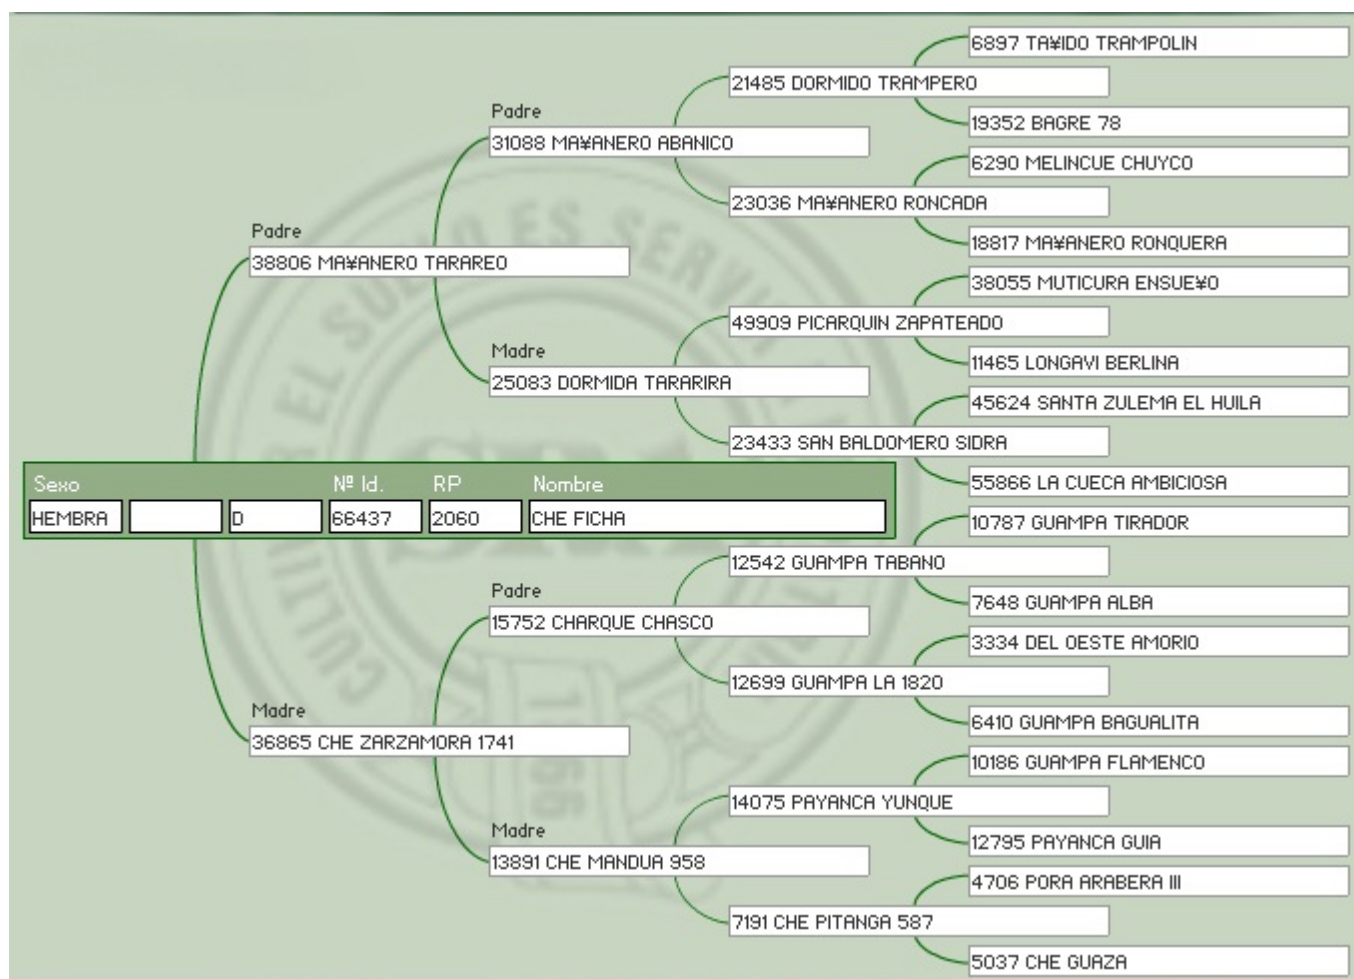

Pelaje: LOBUNO

Fecha Nacimiento: 13-12-2008

Hija del PAJARITO, Gran Campeón de Otoño y 4to Mejor padrillo FICC Bs As. Padre entre otros de CHAKE PELUSA, Rda Gran Campeona de Palermo 2011. GOLOSO, fue Gran Campeón de Otoño.

Lote Nro. 35

CHE FICHA

Cabaña: La Estrella

SBA: 66437

R.P: 2060

Sexo: Hembra

Estado: Vacía normal

Presentación: Cabestro

Pelaje: LOBUNO

Fecha Nacimiento: 29-01-2008

Lote Nro. 36

CHE INGRATA

Cabaña: La Estrella

SBA: 73332

R.P: 2125

Sexo: Hembra