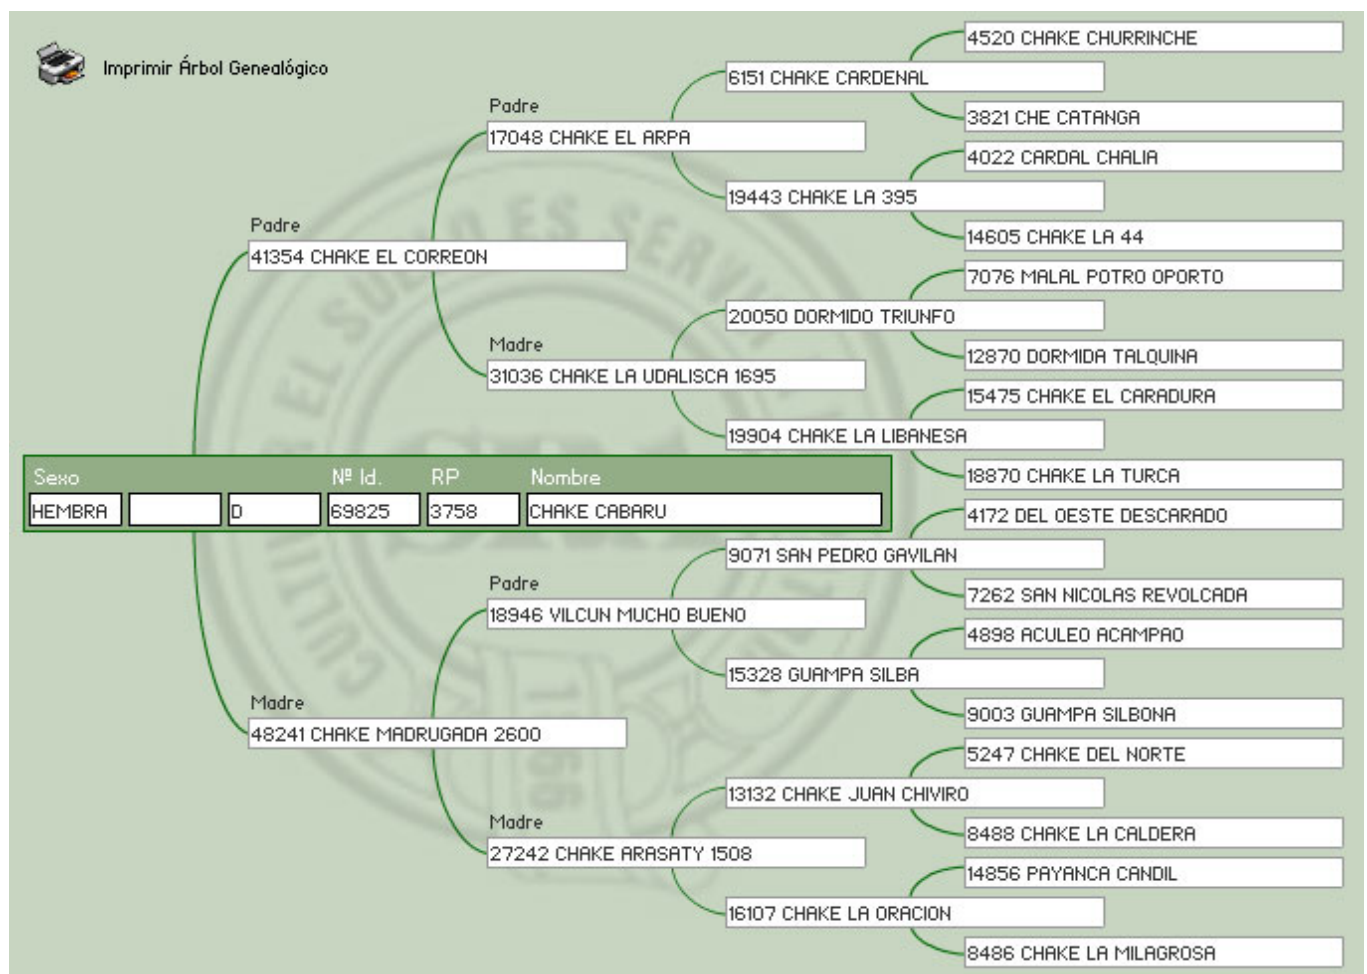

Pelaje: ZAINO

Fecha Nacimiento: 15-01-2008

CORREON, un hijo de ARPA en madre TRIUNFO, guardado como padre por su impresionante físico. ALEBRÓN, 3er Mejor Padrillo de Palermo. PREÑADA por CHAMAME EL ESPAÑOL, 2do en el Freno de Oro de este año. Hijo del AGUAITANDO en una madre hija del TUPAMARO.

Pedigree Preñez:

Lote Nro. 26

CHAKE CABARU

Cabaña: La Estrella

SBA: 69825

R.P: 3758

Sexo: Hembra

Estado: Vacía normal

Presentación: Cabestro

Pelaje: GATEADO

Fecha Nacimiento: 03-12-2008

CORREON, un hijo de ARPA en madre TRIUNFO, guardado como padre por su impresionante físico.

Lote Nro. 27

CHAKE AGUA TURBIA

Cabaña: La Estrella

SBA: 66443

R.P: 3498

Sexo: No Asignado

Estado: -

Presentación: Cabestro

Pelaje: LOBUNO OVERO

Fecha Nacimiento: 08-12-2008

Su padre CHAKE EL AGUILA, fue Campeón de Mercedes, Rdo Campéon Padrillo Adulto de Palermo y Ganador del Freno de Oro. PREÑADA.