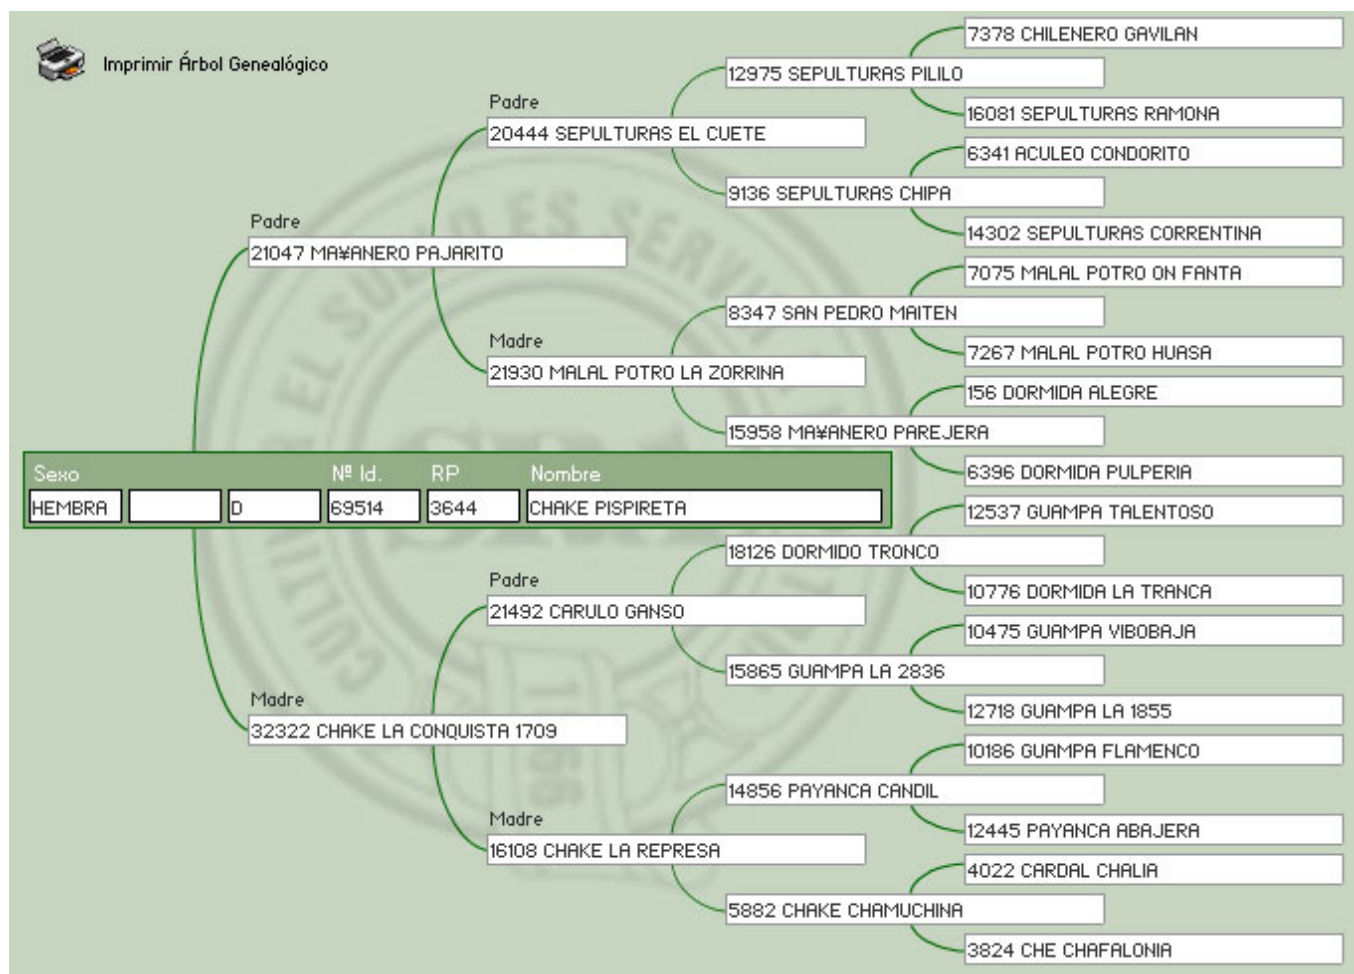

Pelaje: COLORADO

Fecha Nacimiento: 07-12-2008

Excelente combinación de Sagres Curanteado con Monte Ralo (Facón) y como si fuera poco preñada de Facundo. Hija del CURANTEADO, padrillo importado de Chile, de excelente morfología y función. Propio hermano de "Canteado" dos veces Campeón Nacional de Rodeos en Chile 1995 y 1996, "Estruendo" Campeón Nacional de Chile en 2006 con puntaje record. "Guindo", "Albertio", "Guindao", "Vituperio" y "Cuatrero" todos ellos finalistas en Rancagua. Su padre "Esperando" es una combinación de las sangres más exitosas de Chile. "Estribillo" considerado el padrillo del siglo y "Nipan" Campeón Nacional en 1964. Su madre "Guinda" esta considerada una de las mejores madres de Chile. Con 17 hijos probando su fertilidad, de los cuales 6 fueron finalistas de Chile. Su abuelo MONTE RALO, ganado...

Presentación: Montado

Pelaje: BAYO

Fecha Nacimiento: 02-01-2008

De las mejores yeguas de este remate, fuerte, costilluda, larga. Para el que quiera competir... Hija del PAJARITO, Gran Campeón de Otoño y 4to Mejor padrillo FICC Bs As. Padre entre otros de CHAKE PELUSA, Rda Gran Campeona de Palermo 2011. ASUPE, es propia hermana de CHAKE LA QUIJADA, 1er Premio y Rda. Campeona Yegua Adulta de Asunción 2012. Preñada de BT Jaguar, 3er. Mejor Padrillo de Otoño y Sub Campeón Nacional de Riendas "B", hijo a su vez del consagrado Hornero. Padrillo que se viene destacando por su producción morfológica y funcional. Padre entre otros de la Ganadora del Freno de Oro 2012.

Pedigree Preñez:

Lote Nro. 4

CHAKE PISPIRETA

Cabaña: La Estrella

SBA: 69514

R.P: 3644

Sexo: Hembra

Estado: Vacía normal

Presentación: Cabestro

Pelaje: LOBUNO

Fecha Nacimiento: 08-01-2008

Yegua de gran físico, costilla, buen sello, buen cuello y cabeza, una madre de excepción. Hija del PAJARITO, Gran Campeón de Otoño y 4to Mejor padrillo FICC Bs As. Padre entre otros de CHAKE PELUSA, Rda Gran Campeona de Palermo 2011. Su abuelo GANSO fue Rdo. Gran Campeón de Otoño.