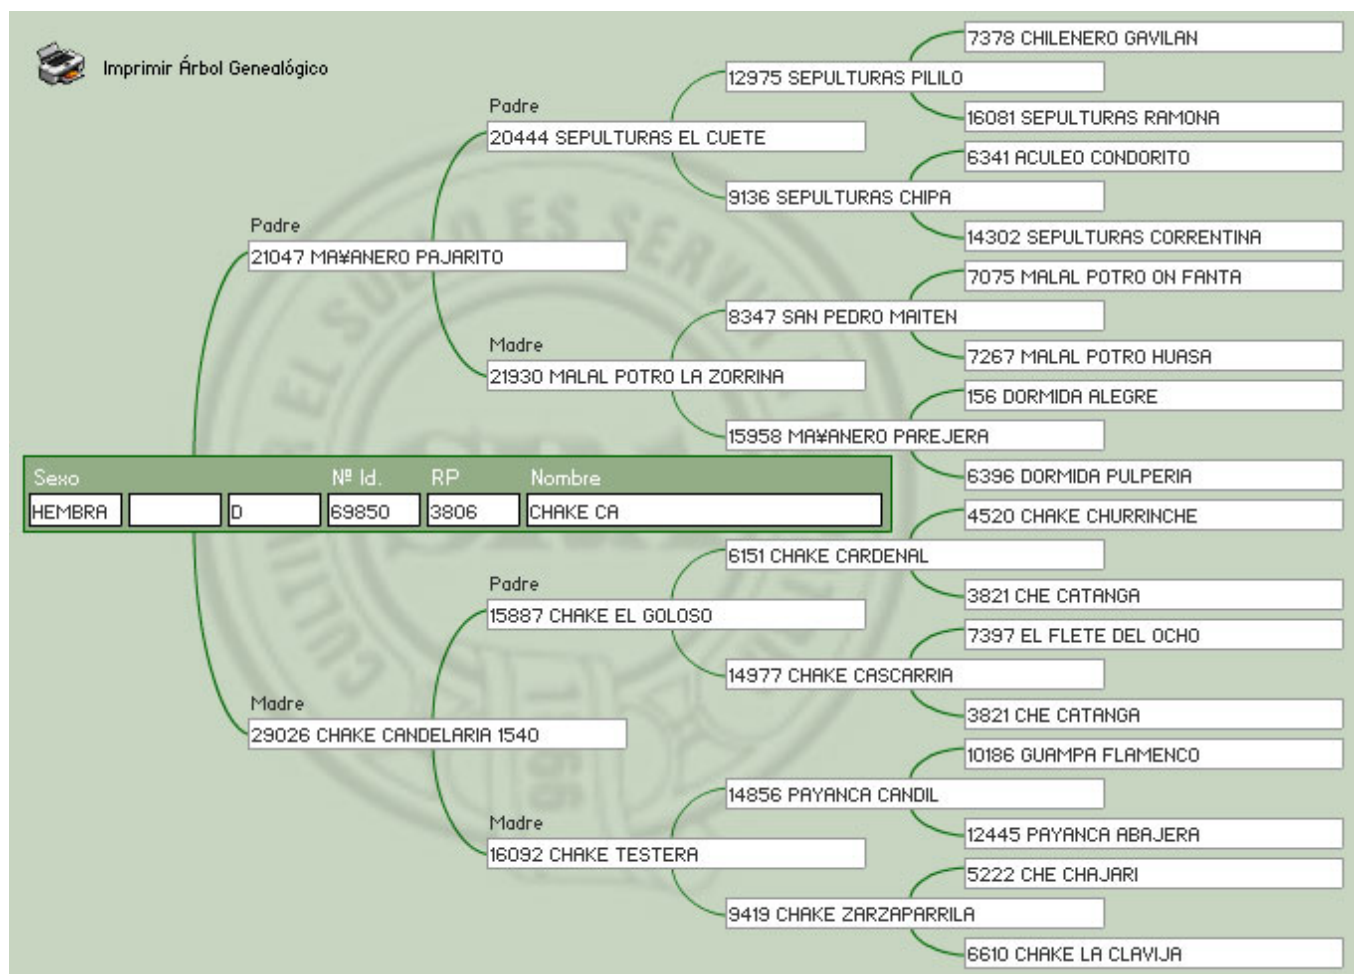

SBA: 66441

R.P: 3482

Sexo: Hembra

Estado: Vacía normal

Presentación: Cabestro

Pelaje: ALAZAN ROSILLO

Fecha Nacimiento: 02-01-2007

Su padre CHAKE EL AGUILA, fue Campeón de Mercedes, Rdo Campéon Padrillo Adulto de Palermo y Ganador del Freno de Oro. AGUAPEY fue Rdo Campeón de Mercedes.

Lote Nro. 34

CHAKE CA

Cabaña: La Estrella

SBA: 69850

R.P: 3806

Sexo: Hembra

Estado: Vacía normal

Presentación: Cabestro

Pelaje: LOBUNO

Fecha Nacimiento: 13-12-2008

Hija del PAJARITO, Gran Campeón de Otoño y 4to Mejor padrillo FICC Bs As. Padre entre otros de CHAKE PELUSA, Rda Gran Campeona de Palermo 2011. GOLOSO, fue Gran Campeón de Otoño.