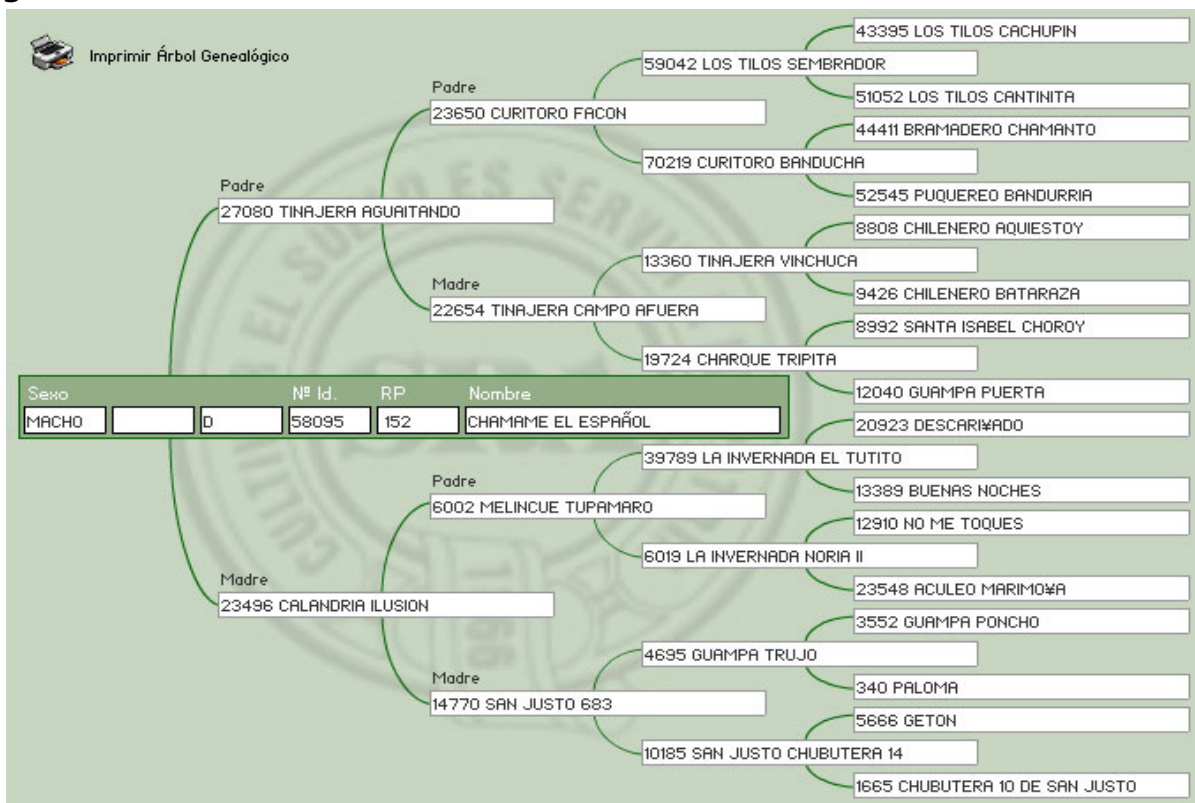

Pedigree Preñez: