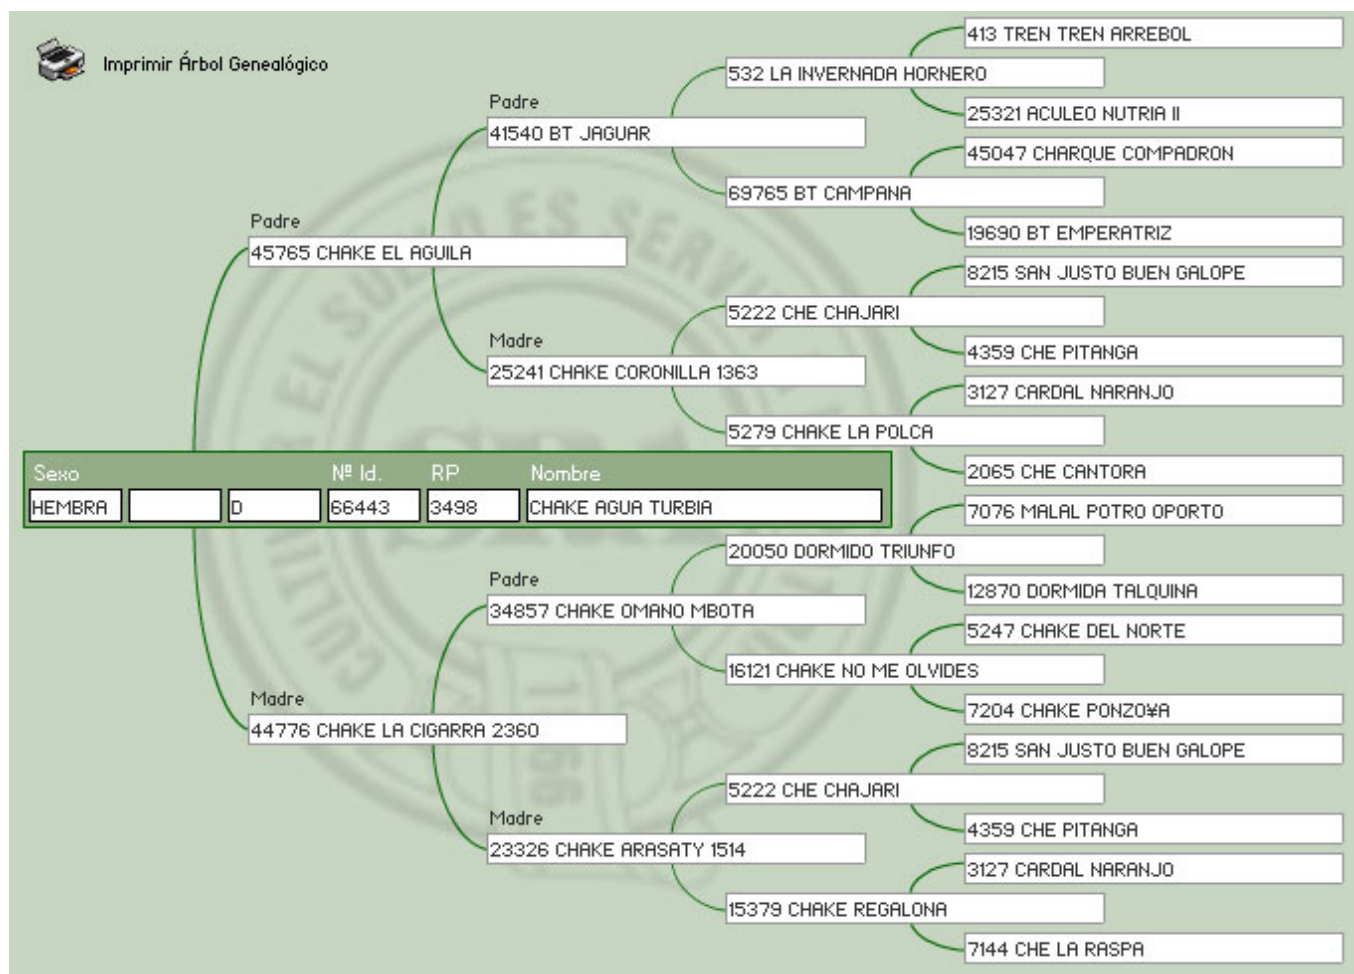

Presentación: Cabestro

Pelaje: GATEADO

Fecha Nacimiento: 03-12-2008

CORREON, un hijo de ARPA en madre TRIUNFO, guardado como padre por su impresionante físico.

Lote Nro. 27

CHAKE AGUA TURBIA

Cabaña: La Estrella

SBA: 66443

R.P: 3498

Sexo: No Asignado

Estado: -

Presentación: Cabestro

Pelaje: LOBUNO OVERO

Fecha Nacimiento: 08-12-2008

Su padre CHAKE EL AGUILA, fue Campeón de Mercedes, Rdo Campéon Padrillo Adulto de Palermo y Ganador del Freno de Oro. PREÑADA.

Pelaje: GATEADO OVERO

Fecha Nacimiento: 08-12-2008

Su padre CHAKE EL AGUILA, fue Campeón de Mercedes, Rdo Campéon Padrillo Adulto de Palermo y Ganador del Freno de Oro.

Lote Nro. 29

CHAKE PICARDIA

Cabaña: La Estrella