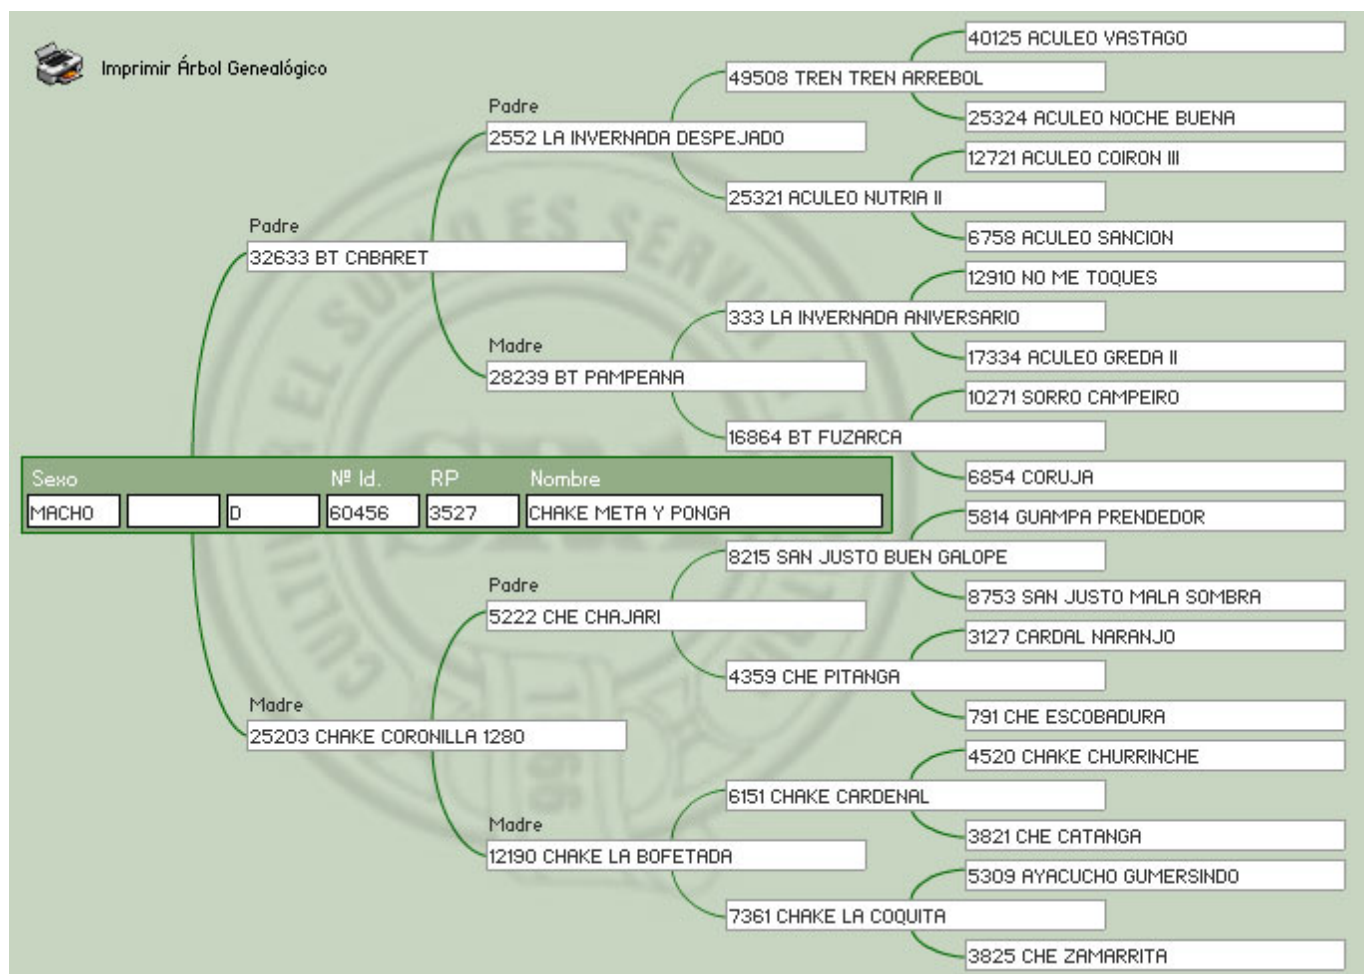

Presentación: Montado

Pelaje: ZAINO

Fecha Nacimiento:

MONTADO. Su padre BT CABARET, registro de mérito de la raza. Su madre propia Rda Campeona de Mercedes.

Lote Nro. 47

CHAKE META Y PONGA

Cabaña: La Estrella

SBA: 60456

R.P: 3527

Sexo: Macho

Estado: -

Presentación: Montado

Pelaje: GATEADO

Fecha Nacimiento: 06-01-2007

Su padre BT CABARET, registro de mérito de la raza. Su madre GRAN CAMPEONA DE PALERMO.

Lote Nro. 48

CHAKE BARQUILLO

Cabaña: La Estrella

SBA: 60486 **R.P:** 3477

Sexo: Macho **Estado:** -

Presentación: Montado

Pelaje: ZAINO

Fecha Nacimiento: 31-12-2006