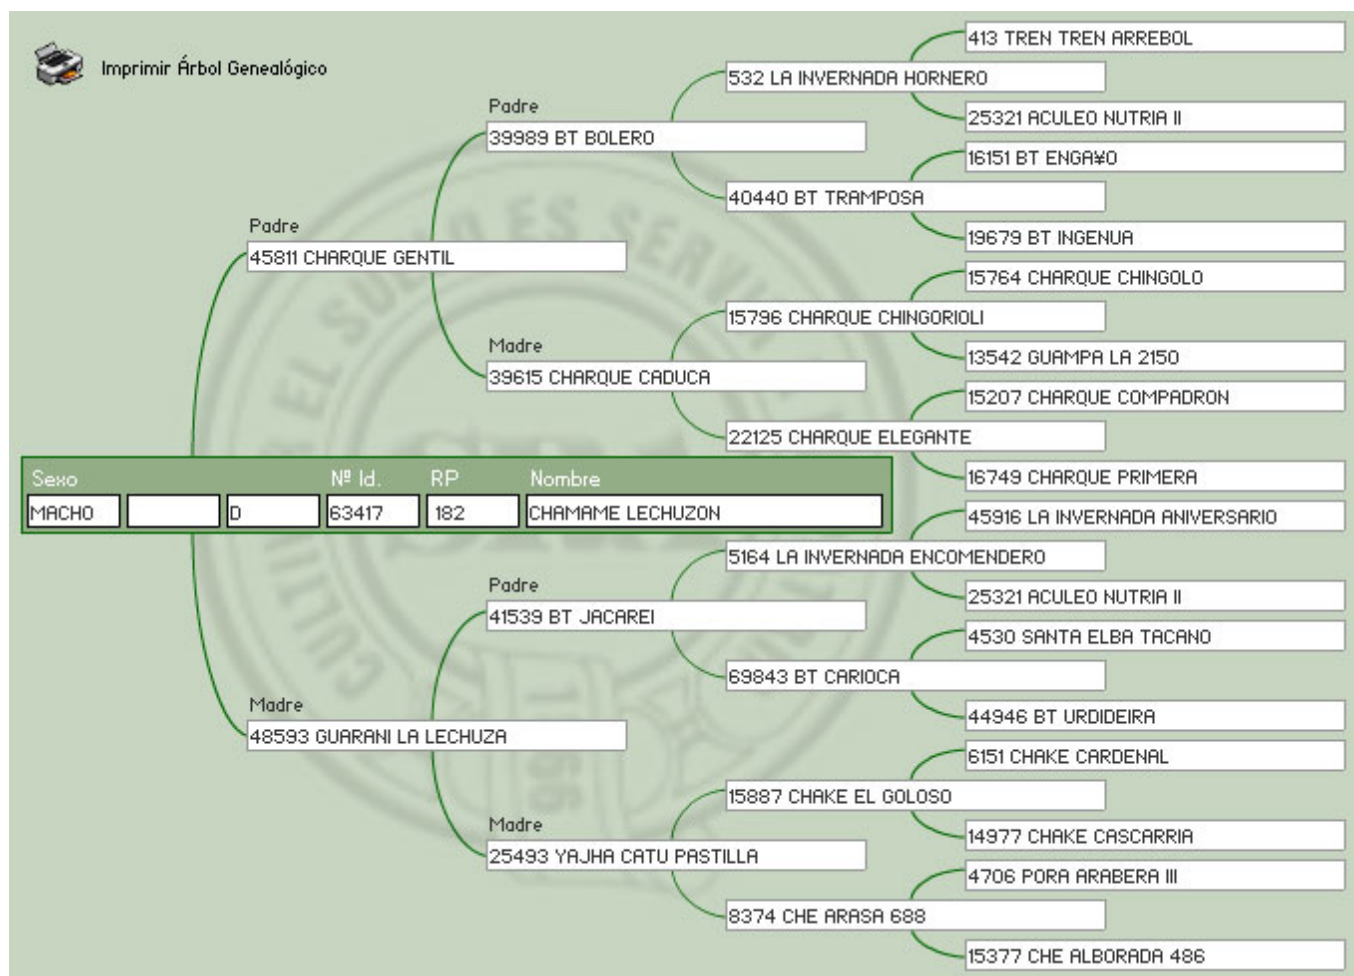

Pelaje: BAYO

Fecha Nacimiento: 31-12-2007

MONTADO, padrillo muy musculoso y fuerte... Su padre GENTIL, 3er Mejor Padrillo de Palermo.Su abuelo JACAREI, sangre ENCOMENDERO Y BELLACO.

Lote Nro. 45

CHAKE PAYUBRERO