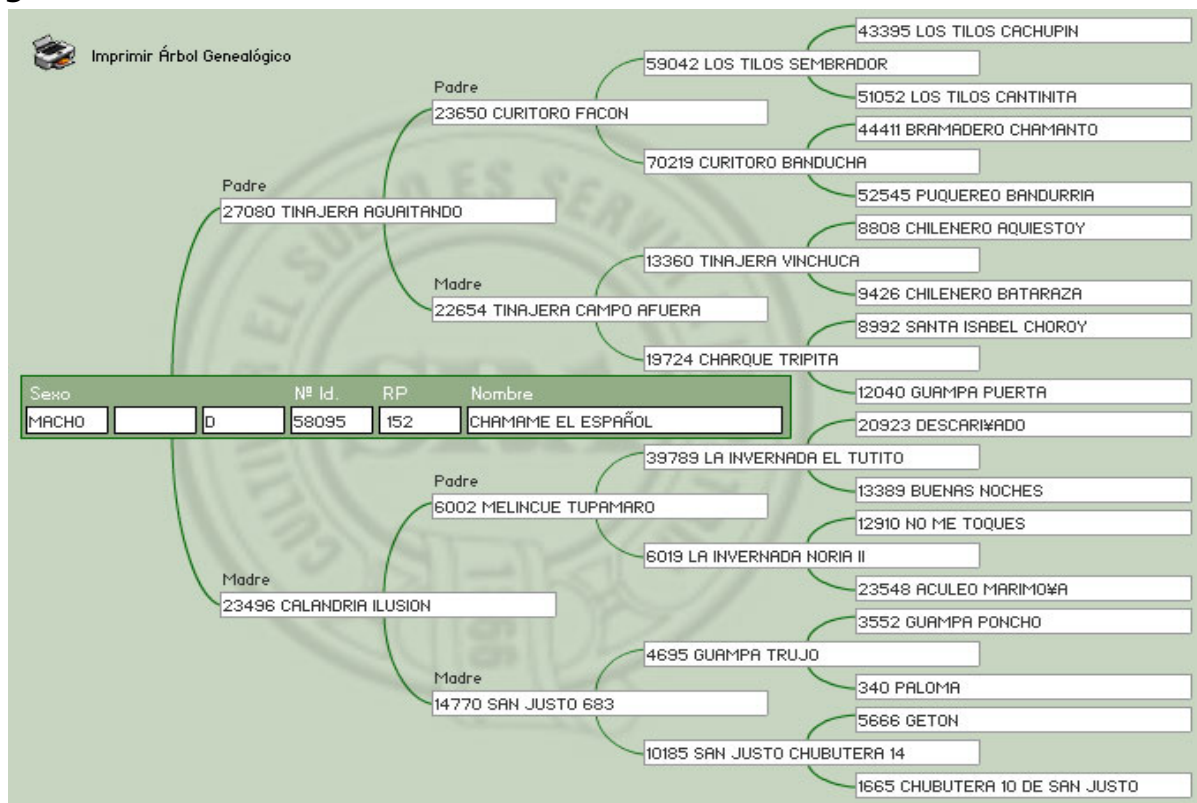

Presentación: Cabestro

Pelaje: ROSILLO GATEADO

Fecha Nacimiento: 16-02-2009

Su padre CHAKE EL BOMBERO, campeón de Mercedes y La Paz , fue también dos veces Rdo Gran Campeón de Asunción 2011 y 2012 y Ganador de la Prueba de Riendas de este año. PREÑADA por CHAMAME EL ESPAÑOL, 2do en el Freno de Oro de este año. Hijo del AGUAITANDO en una madre hija del TUPAMARO.

Pedigree Preñez:

Lote Nro. 13

CHAKE PITUCONA

Cabaña: La Estrella

SBA: 66919

R.P: 3650

Sexo: Hembra

Estado: Preñada

Presentación: Cabestro

Pelaje: GATEADO

Fecha Nacimiento: 08-01-2008

Su padre CHAKE EL AGUILA, fue Campeón de Mercedes, Rdo Campeón Padrillo Adulto de Palermo y Ganador del Freno de Oro. PREÑADA con el último ganador del FRENO DE ORO INEDITOS 2012, FACUNDO DA CHARQUEADA (Importado de Brasil), hijo del SEÑUELO (TACO y REFUERZO) en una madre HORNERO.