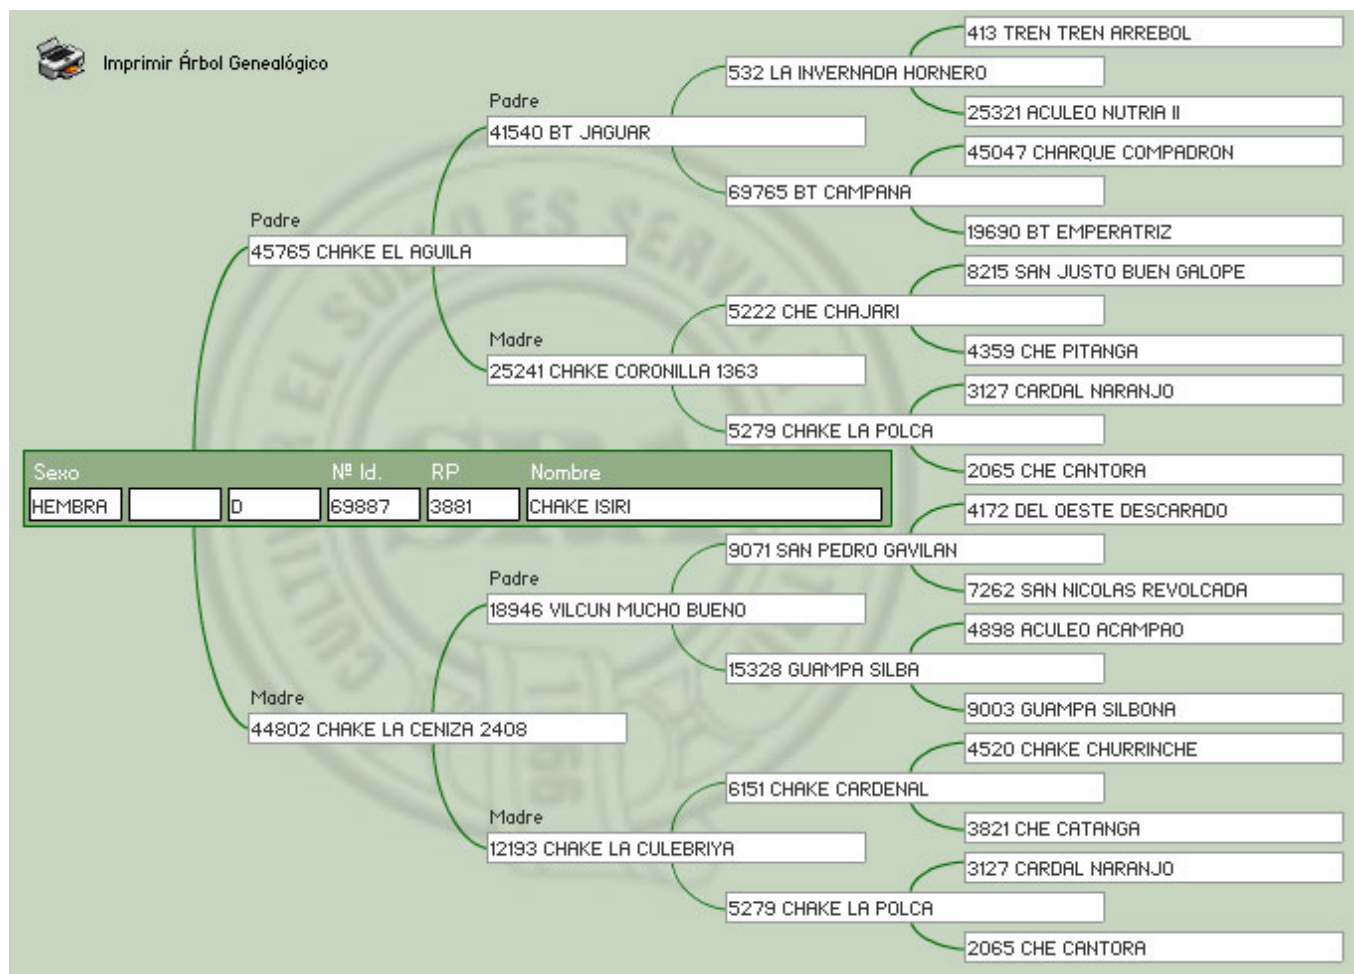

SBA: 69877

R.P: 3861

Sexo: Hembra

Estado: Vacía normal

Presentación: Cabestro

Pelaje: GATEADO

Fecha Nacimiento: 19-02-2009

BT JALISCO, fue Campeón de Villaguay. Hijo a su vez del gran HORNERO. Su abuelo TABANO, de gran producción entre otros a CHAKE LA EMPANADA, 2 da Freno de Oro, es sangre FACÓN Y CONDORITO.

Lote Nro. 32

CHAKE ISIRI

Cabaña: La Estrella

SBA: 69887

R.P: 3881

Sexo: Hembra

Estado: Vacía normal

Presentación: Cabestro

Pelaje: COLORADO

Fecha Nacimiento: 21-02-2009

Su padre CHAKE EL AGUILA, fue Campeón de Mercedes, Rdo Campéon Padrillo Adulto de Palermo y Ganador del Freno de Oro.

Lote Nro. 33

CHAKE CHARATA

Cabaña: La Estrella