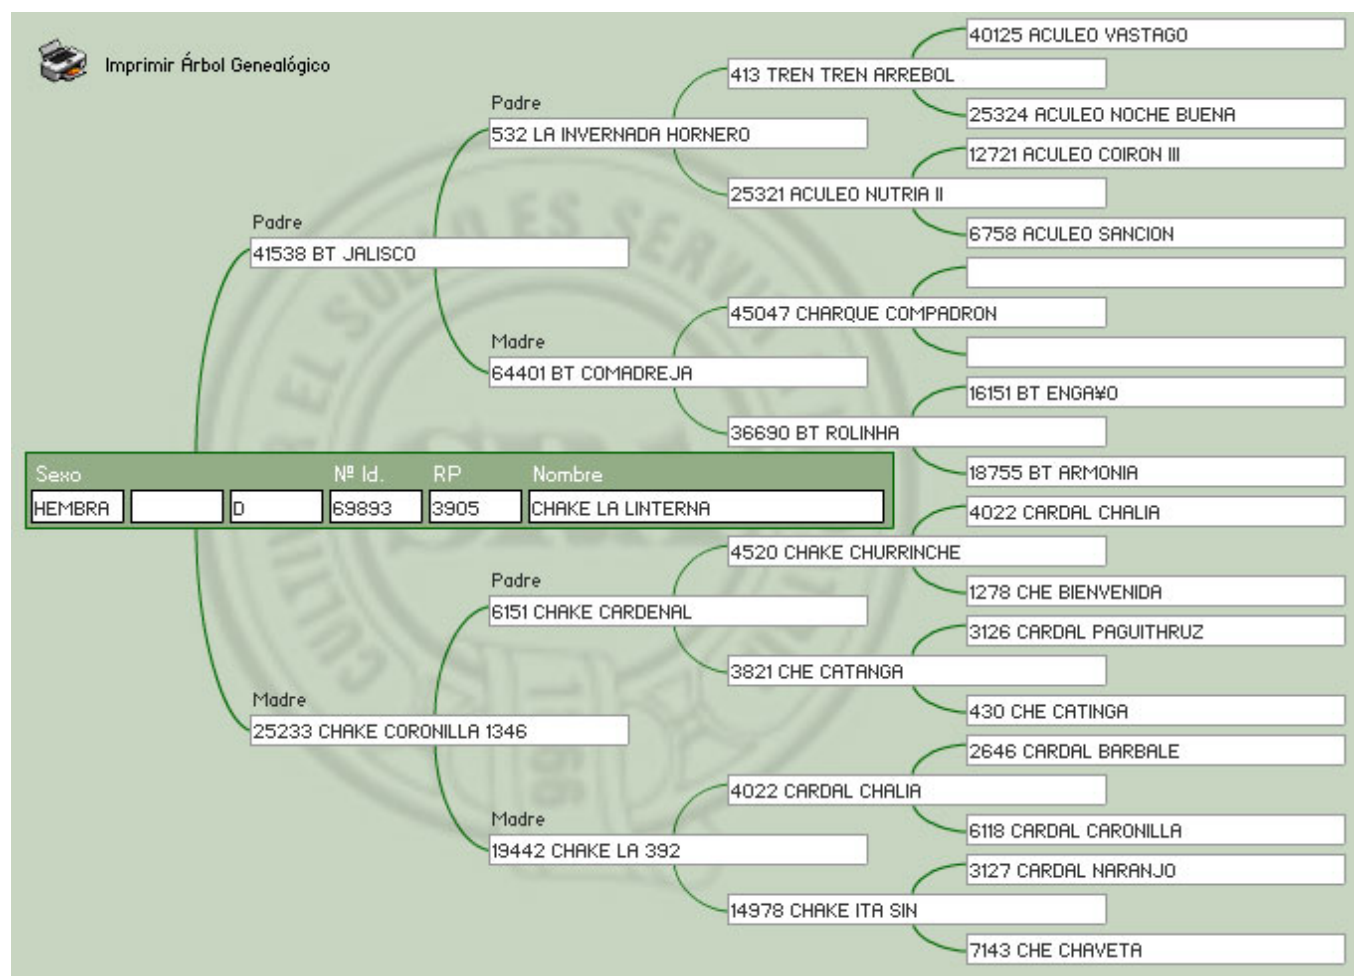

Pelaje: GATEADO OVERO

Fecha Nacimiento: 08-12-2008

Su padre CHAKE EL AGUILA, fue Campeón de Mercedes, Rdo Campéon Padrillo Adulto de Palermo y Ganador del Freno de Oro.

Lote Nro. 29

CHAKE PICARDIA

Cabaña: La Estrella

SBA: 69518

R.P: 3689

Sexo: Hembra

Estado: Vacía normal

Presentación: Cabestro

Pelaje: LOBUNO

Fecha Nacimiento: 13-01-2008

Hija del PAJARITO, Gran Campeón de Otoño y 4to Mejor padrillo FICC Bs As. Padre entre otros de CHAKE PELUSA, Rda Gran Campeona de Palermo 2011. Su madre viene del CHOROY, una de las mejores sangres funcionales.

Lote Nro. 30

CHAKE LA LINTERNA

Cabaña: La Estrella

SBA: 41538

R.P: 3905

Sexo: Hembra

Estado: Vacía normal

Presentación: Cabestro

Pelaje: COLORADO

Fecha Nacimiento: 02-03-2009

BT JALISCO, fue Campeón de Villaguay. Hijo a su vez del gran HORNERO. Su abuelo CARDENAL, registro de mérito de la raza.

Lote Nro. 31

CHAKE LA LAPICERA

Cabaña: La Estrella