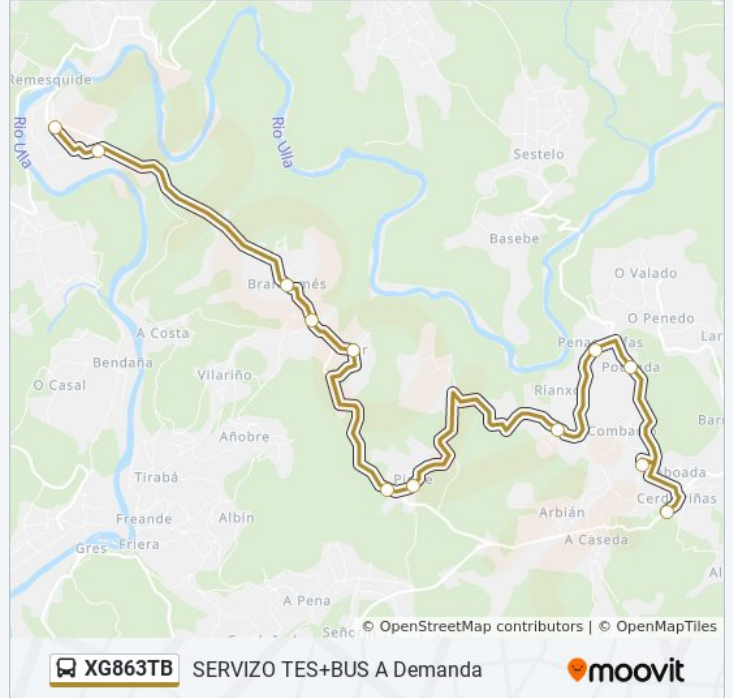

Información de la línea XG863TB de autobús

Dirección: 32: Obra → Ceip de Cerdeiriñas

Paradas: 12

Duración del viaje: 30 min

Resumen de la línea:

Sentido: 33: Ceip de Cerdeiriñas → Cirela

8 paradas

[VER HORARIO DE LA LÍNEA](#)