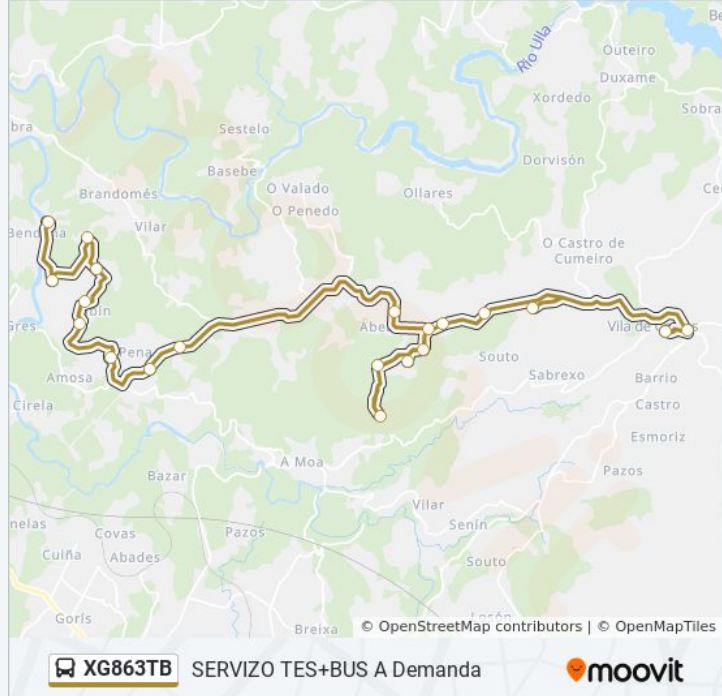

Información de la línea XG863TB de autobús

Dirección: 30: les Marco do Camballón → A Costa

Paradas: 20

Duración del viaje: 45 min

Resumen de la línea:

Tirabá (Vila de Cruces)

A Costa (Vila de Cruces)

XG863TB