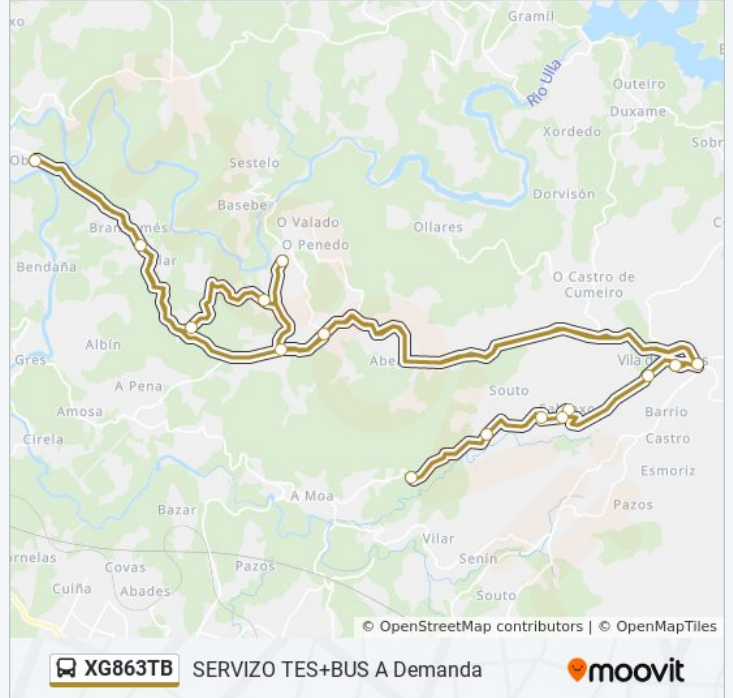

Información de la línea XG863TB de autobús

Dirección: 34: les Marco do Camballón → Cortizada

Paradas: 15

Duración del viaje: 75 min

Resumen de la línea:

Sentido: 35: Cruceiro → Ceip Nosa Señora da Piedade

7 paradas