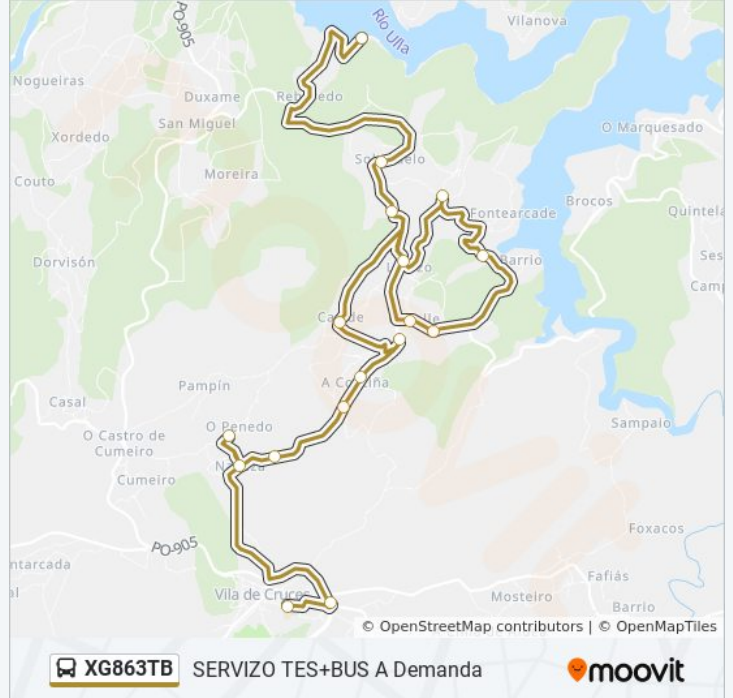

Sentido: 28: les Marco do Camballón → Camiño Novo

17 paradas

[VER HORARIO DE LA LÍNEA](#)

- les Marco do Camballón (Vila de Cruces)
- Ceip Nosa Señora da Piedade (Vila de Cruces)
- Cumeiro (Vila de Cruces)
- Navaza (Vila de Cruces)
- Carballal (Vila de Cruces)
- Contiña (Vila de Cruces)
- Cruce da Contiña (Vila de Cruces)
- Cedelle (Vila de Cruces)
- Caxide (Vila de Cruces)
- Larazo (Vila de Cruces)
- Cruce de Cedelle (Vila de Cruces)
- Arnego (Vila de Cruces)
- Eirexe (Vila de Cruces)
- Outeiro (Vila de Cruces)
- Fonte de Loño (Vila de Cruces)
- Sobradelo (Vila de Cruces)
- Camiño Novo (Vila de Cruces)

Horario de la línea XG863TB de autobús

28: les Marco do Camballón → Camiño Novo

Horario de ruta:

lunes	14:30
martes	14:30
miércoles	14:30
jueves	Sin Servicio
viernes	Sin Servicio
sábado	Sin Servicio
domingo	Sin Servicio

Información de la línea XG863TB de autobús

Dirección: 28: les Marco do Camballón → Camiño Novo

Paradas: 17

Duración del viaje: 30 min

Resumen de la línea: