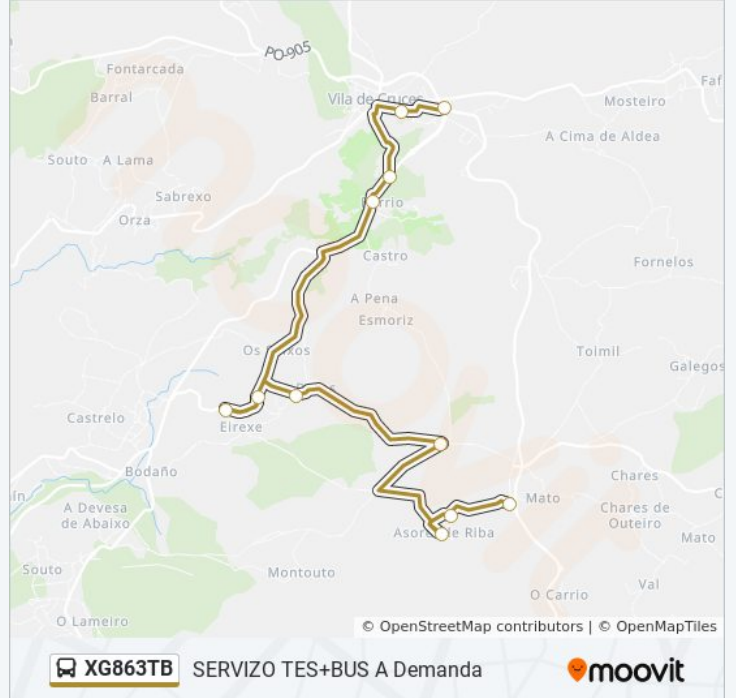

Sentido: 48: les Marco do Camballón → Sexto

7 paradas

[VER HORARIO DE LA LÍNEA](#)

les Marco do Camballón (Vila de Cruces)

Senra (Vila de Cruces)

Cima de Aldea (Vila de Cruces)

Barrio (Vila de Cruces)

Brocos (Agolada)

Marquesado (Agolada)

Sexto (Agolada)

Horario de la línea XG863TB de autobús

48: les Marco do Camballón → Sexto Horario de ruta:

lunes	14:40
martes	14:40
miércoles	14:40
jueves	Sin Servicio
viernes	Sin Servicio
sábado	Sin Servicio
domingo	Sin Servicio

Información de la línea XG863TB de autobús

Dirección: 48: les Marco do Camballón → Sexto

Paradas: 7

Duración del viaje: 30 min

Resumen de la línea: