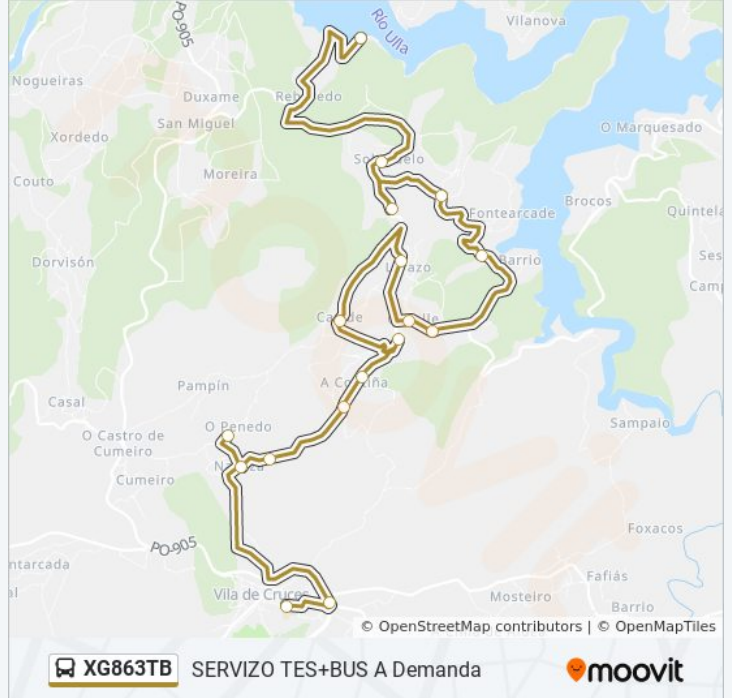

Información de la línea XG863TB de autobús

Dirección: 28: les Marco do Camballón → Camiño Novo

Paradas: 17

Duración del viaje: 30 min

Resumen de la línea:

Sentido: 29: Goleta → Ceip Nosa Señora da Piedade

10 paradas