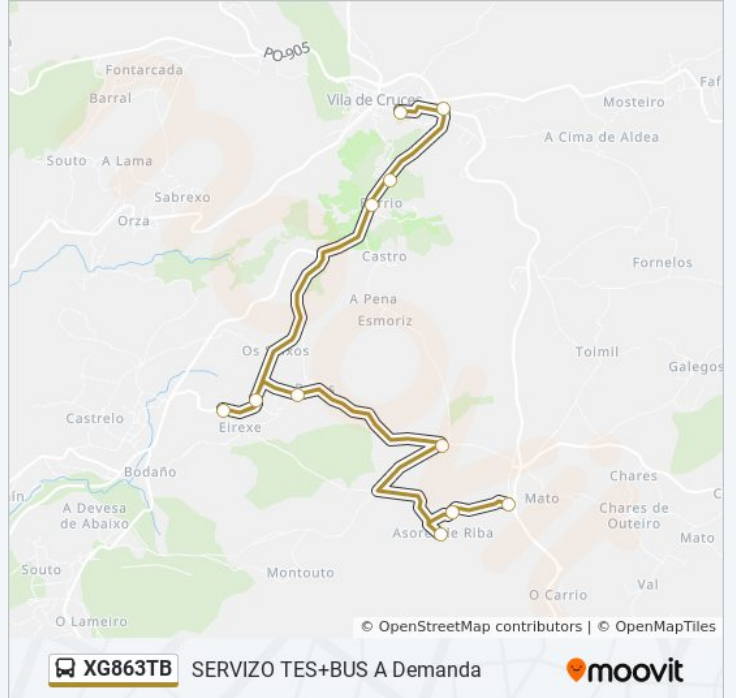

Información de la línea XG863TB de autobús

Dirección: 46: Camballón → les Marco do Camballón

Paradas: 11

Duración del viaje: 20 min

Resumen de la línea:

Sentido: 47: les Marco do Camballón → Goleta

11 paradas