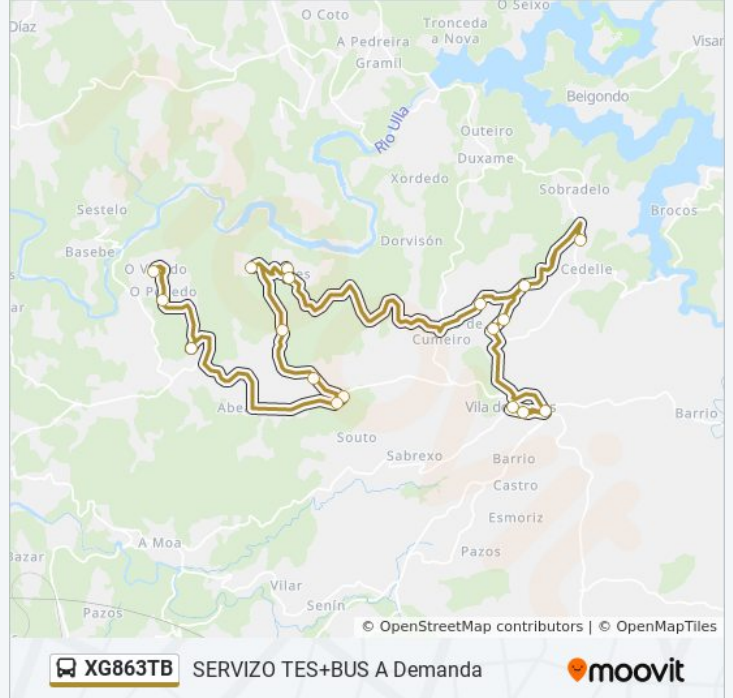

Información de la línea XG863TB de autobús

Dirección: 44: les Marco do Camballón → Antime

Paradas: 18

Duración del viaje: 50 min

Resumen de la línea:

Sentido: 46: Camballón → les Marco do Camballón

11 paradas