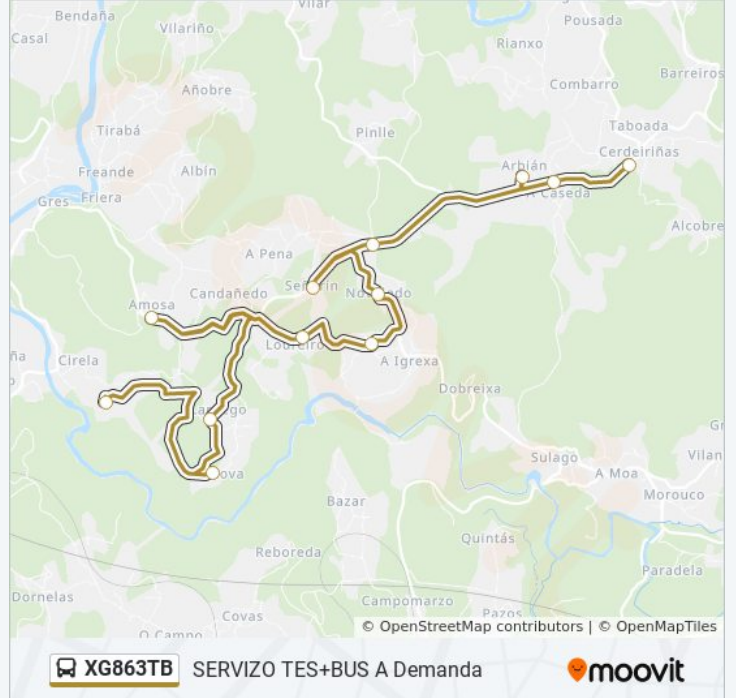

Información de la línea XG863TB de autobús

Dirección: 42: Ceip de Cerdeiriñas → Souto

Paradas: 12

Duración del viaje: 30 min

Resumen de la línea:

Sentido: 42: Souto → Ceip de Cerdeiriñas

12 paradas

[VER HORARIO DE LA LÍNEA](#)