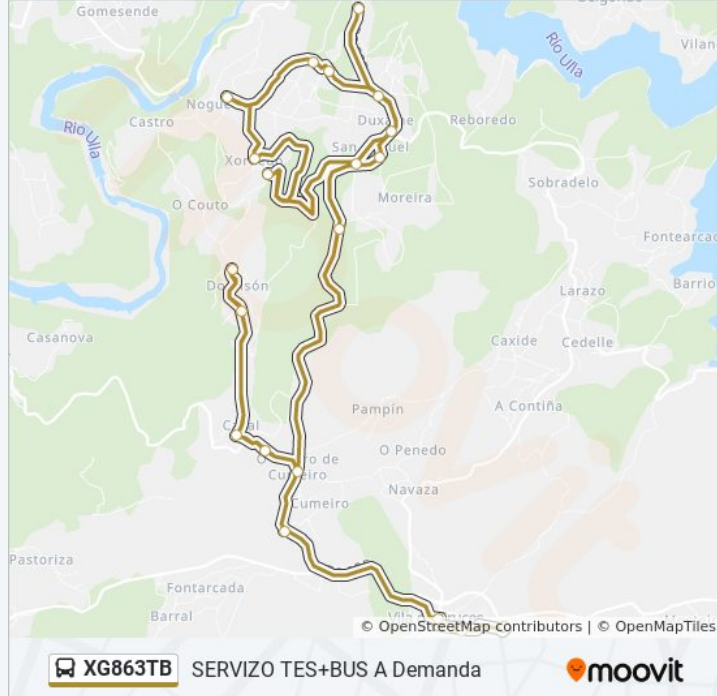

Rúa Neira Vilas, 26 (Vila de Cruces)

Ceip Nosa Señora da Piedade (Vila de Cruces)

les Marco do Camballón (Vila de Cruces)

Sentido: 26: les Marco do Camballón → Arxe

21 paradas

[VER HORARIO DE LA LÍNEA](#)

les Marco do Camballón (Vila de Cruces)

Ceip Nosa Señora da Piedade (Vila de Cruces)

Rúa Neira Vilas, 25 (Vila de Cruces)

Concello (Vila de Cruces)

Castro - Granxa (Vila de Cruces)

Cruce do Castro (Vila de Cruces)

Ferreiros de Arriba (Vila de Cruces)

Ferreiros de Abaixo (Vila de Cruces)

Curva de Dorvisou (Vila de Cruces)

Dorvisou (Vila de Cruces)

As Regas (Vila de Cruces)

Empalme de Duxame (Vila de Cruces)

Cruce de Duxame (Vila de Cruces)

Duxame (Vila de Cruces)

Vilanova (Vila de Cruces)

Vilar (Vila de Cruces)

Xordedo-Cruce da Escola (Vila de Cruces)

Nogueiras (Vila de Cruces)

Horario de la línea XG863TB de autobús

26: les Marco do Camballón → Arxe Horario de ruta:

lunes	14:30
martes	14:30
miércoles	14:30
jueves	Sin Servicio
viernes	Sin Servicio
sábado	Sin Servicio
domingo	Sin Servicio

Información de la línea XG863TB de autobús

Dirección: 26: les Marco do Camballón → Arxe

Paradas: 21

Duración del viaje: 40 min

Resumen de la línea: