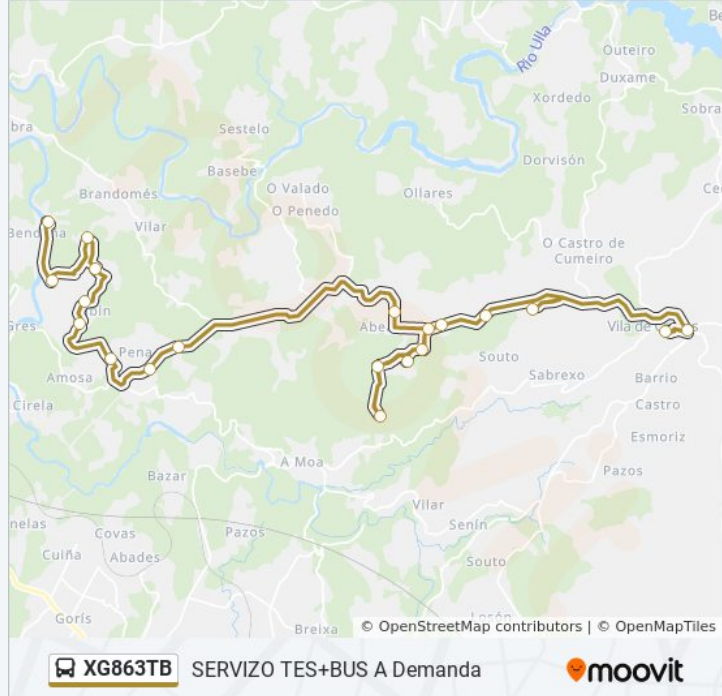

Información de la línea XG863TB de autobús

Dirección: 30: A Costa → les Marco do Camballón

Paradas: 20

Duración del viaje: 45 min

Resumen de la línea:

Ceip Nosa Señora da Piedade (Vila de Cruces)

les Marco do Camballón (Vila de Cruces)