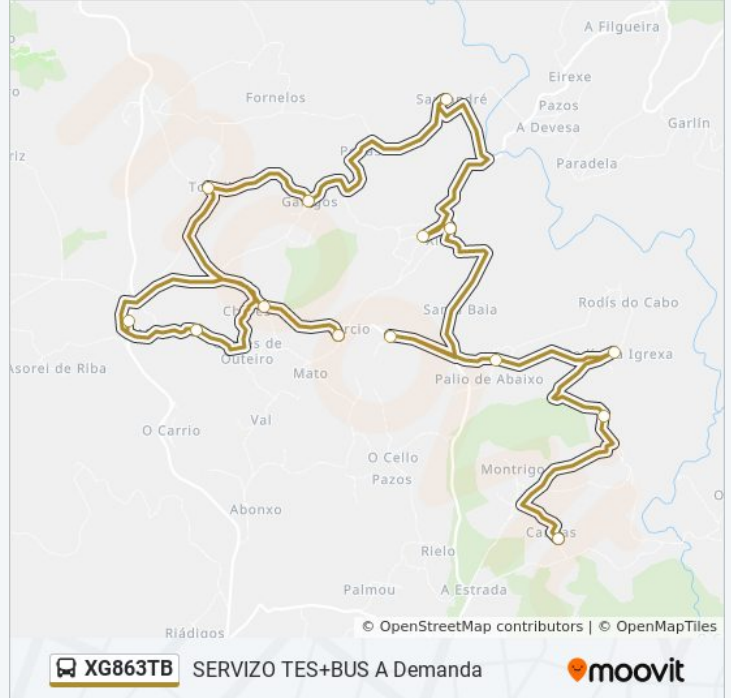

Sentido: 26: Arxe → les Marco do Camballón

21 paradas

[VER HORARIO DE LA LÍNEA](#)

- Arxe (Vila de Cruces)
- Empalme de Cumeiro (Vila de Cruces)
- Xordedo (Vila de Cruces)
- Nogueiras (Vila de Cruces)
- Xordedo-Cruce da Escola (Vila de Cruces)
- Vilar (Vila de Cruces)
- Vilanova (Vila de Cruces)
- Duxame (Vila de Cruces)
- Cruce de Duxame (Vila de Cruces)
- Empalme de Duxame (Vila de Cruces)
- As Regas (Vila de Cruces)
- Dorvisou (Vila de Cruces)
- Curva de Dorvisou (Vila de Cruces)
- Ferreiros de Abaixo (Vila de Cruces)
- Ferreiros de Arriba (Vila de Cruces)
- Cruce do Castro (Vila de Cruces)
- Castro - Granxa (Vila de Cruces)
- Praza de Juan Carlos I - Concello (Vila de Cruces)

Horario de la línea XG863TB de autobús

26: Arxe → les Marco do Camballón Horario de ruta:

lunes	8:00
martes	8:00
miércoles	8:00
jueves	Sin Servicio
viernes	Sin Servicio
sábado	Sin Servicio
domingo	Sin Servicio

Información de la línea XG863TB de autobús

Dirección: 26: Arxe → les Marco do Camballón

Paradas: 21

Duración del viaje: 40 min

Resumen de la línea: