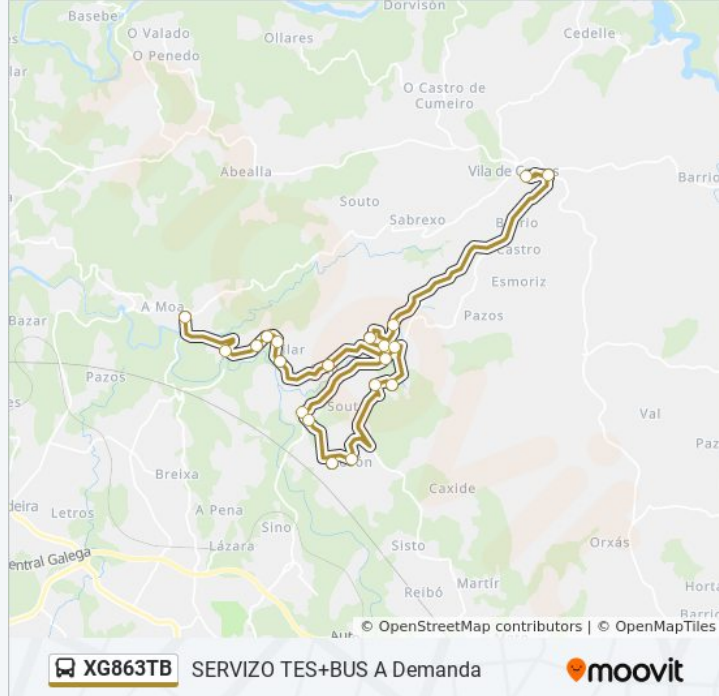

Información de la línea XG863TB de autobús

Dirección: 23: Reboredo → les Marco do Camballón

Paradas: 20

Duración del viaje: 42 min

Resumen de la línea:

Ceip Nosa Señora da Piedade (Vila de Cruces)

les Marco do Camballón (Vila de Cruces)

Sentido: 24: Camiño Novo → Ceip Nosa Señora da Piedade

13 paradas

[VER HORARIO DE LA LÍNEA](#)

Camiño Novo (Vila de Cruces)

Sobradelo (Vila de Cruces)

Fonte de Loño (Vila de Cruces)

Arnego (Vila de Cruces)

Eirexe (Vila de Cruces)