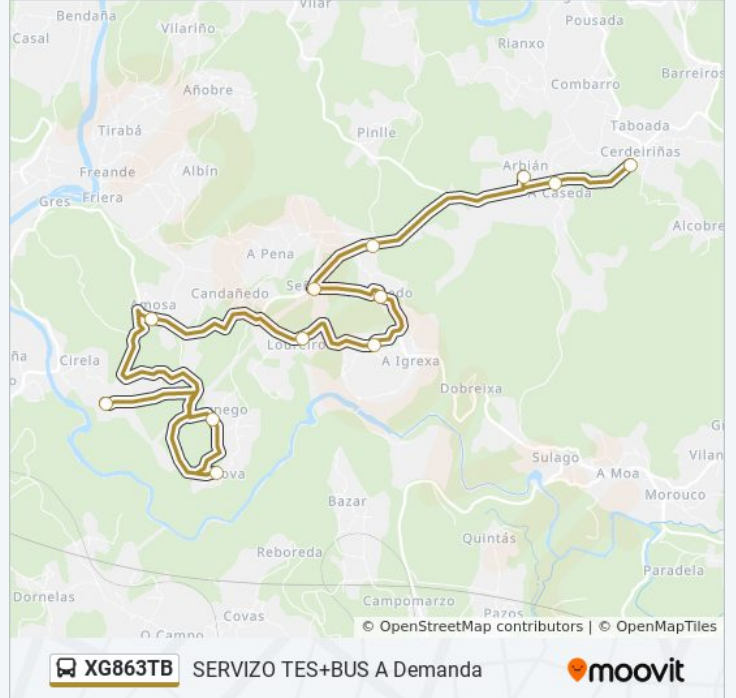

Información de la línea XG863TB de autobús

Dirección: 42: Souto → Ceip de Cerdeiriñas

Paradas: 12

Duración del viaje: 30 min

Resumen de la línea:

Sentido: 43: Barreiros → les Marco do Camballón

10 paradas

[VER HORARIO DE LA LÍNEA](#)