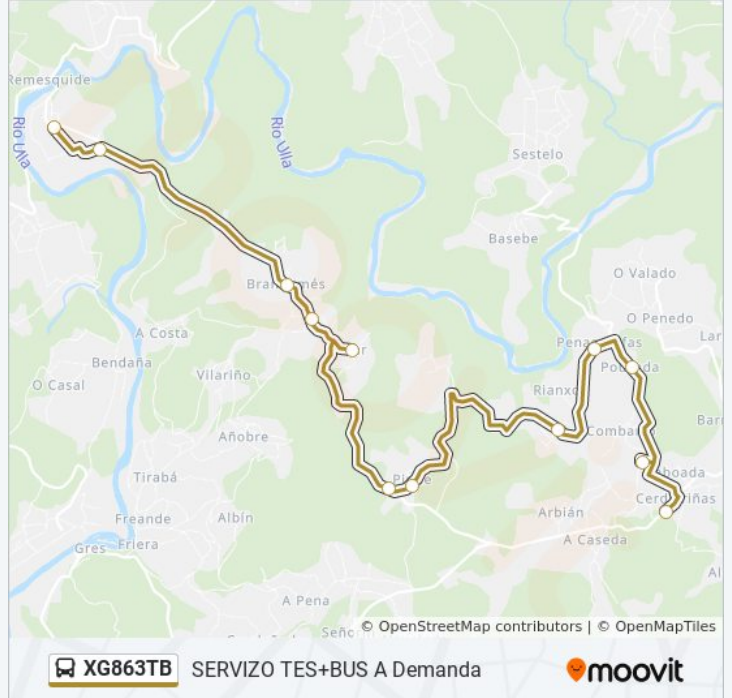

Información de la línea XG863TB de autobús

Dirección: 32: Ceip de Cerdeiriñas → Obra

Paradas: 12

Duración del viaje: 30 min

Resumen de la línea:

Sentido: 32: Obra → Ceip de Cerdeiriñas

12 paradas

[VER HORARIO DE LA LÍNEA](#)