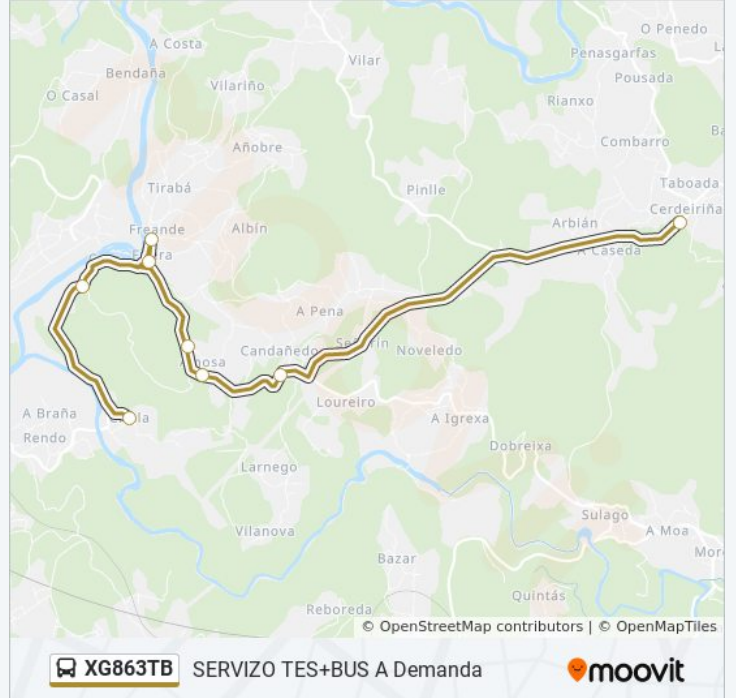

Información de la línea XG863TB de autobús

Dirección: 33: Ceip de Cerdeiriñas → Cirela

Paradas: 8

Duración del viaje: 30 min

Resumen de la línea:

Sentido: 33: Cirela → Ceip de Cerdeiriñas

8 paradas

[VER HORARIO DE LA LÍNEA](#)