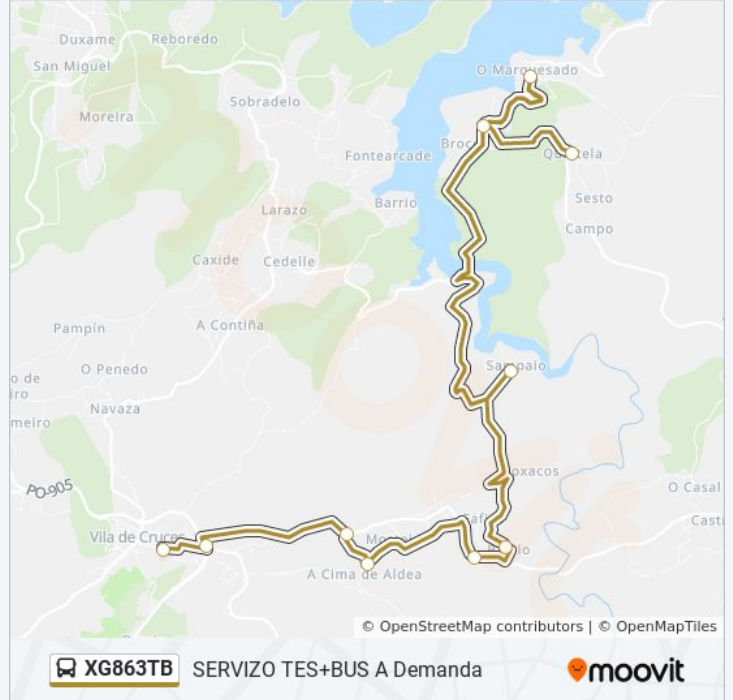

Información de la línea XG863TB de autobús

Dirección: 49: Sexto → Ceip Nosa Señora da Piedade

Paradas: 10

Duración del viaje: 35 min

Resumen de la línea:

Los horarios y mapas de la línea XG863TB de autobús están disponibles en un PDF en moovitapp.com. Utiliza [Moovit App](#) para ver los horarios de los autobuses en vivo, el horario del tren o el horario del metro y las indicaciones paso a paso para todo el transporte público en Vigo.