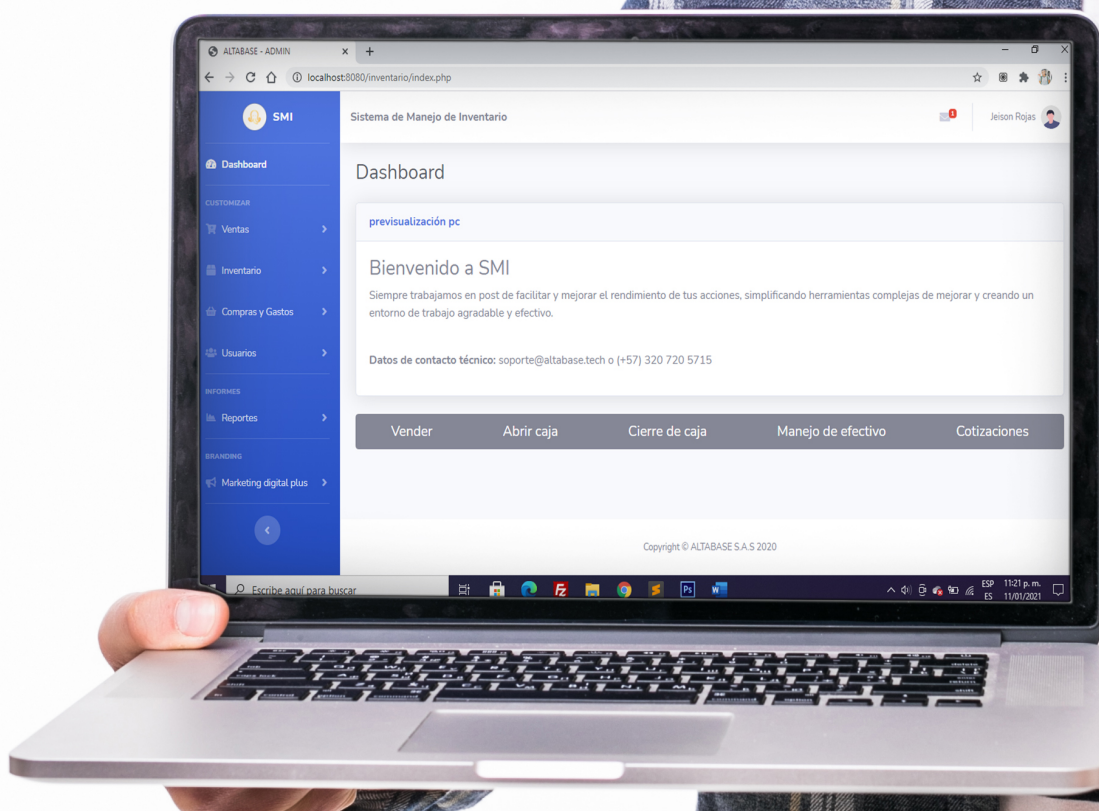

SMI Soft

DE ALTABASE

PRODUCTIVIDAD EN MARCHA

WWW.ALTABASE.TECH