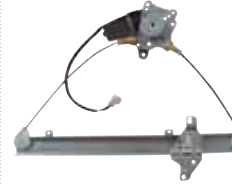

FOR NISSAN

NSQ3-B680EL
NSQ3-B680ER
CEFIRO&A33 '00-03
FR WINDOW REGULATOR
W/ MOTOR
80701-2Y920 FL
80700-2Y920 FR
80721-2Y000 FL
80720-2Y000 FR