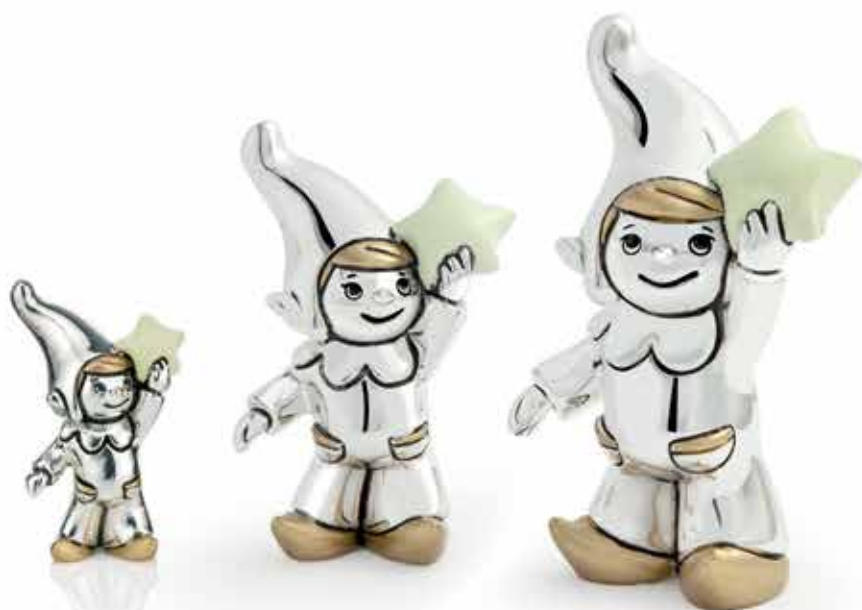

Shedam
il folletto del successo

AD7003/M	statuina mini	h cm 5,5
AD7003/1	statuina piccola	h cm 8,5
AD7003/2	statuina media	h cm 11

Kharal
il folletto della gioia

AD7005/M	statuina mini	h cm 5,5
AD7005/1	statuina piccola	h cm 8,5
AD7005/2	statuina media	h cm 11