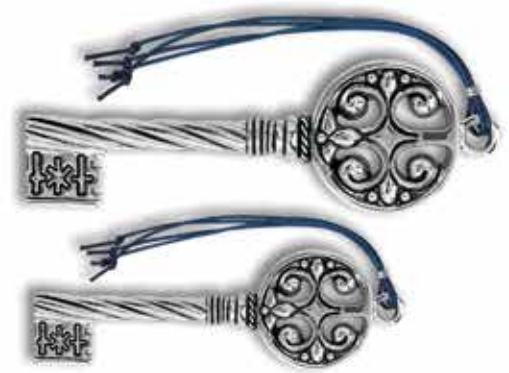

chiave dell'amore AD4012/1 cm 11
AD4012/2 cm 14

chiave della fortuna AD4015/1 cm 11
AD4015/2 cm 14
AD4015/3 cm 20

chiave della felicità AD4016/1 cm 11
AD4016/2 cm 14
AD4016/3 cm 20

chiave del successo AD4011/1 cm 11
AD4011/2 cm 14

chiave della saggezza AD4013/1 cm 11
AD4013/2 cm 14

Key clock

i piccoli orologi di ARDE'

AD6521 rana cm 5x5

AD6522 granchio cm 5,5x5,5

AD6523 ippocampo cm 4x6

AD6524 pesce cm 5,5x4,5

AD6525 fiore cm 5,5x5,5