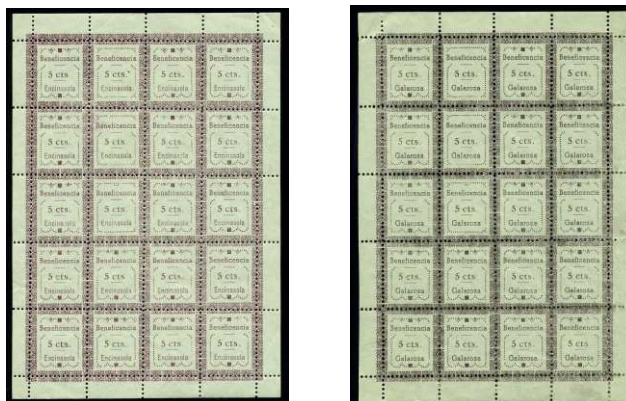

F 916 **/ * **GRANADA 13s. CIJUELA.** 5 CTS AZUL. Minipliego de 12 valores con los dos tipos del sello azul SIN DENTAR. Ligeros pliegues y manchas del tiempo. NO CATALOGADO. (Est. 200 €) 50 €

F 917 ** 1s. **GRANADA. MONTEFRÍO.** 5 CTS. Bloque de 9 sellos SIN DENTAR y CALCO REVERSO. Raro. (Est. 50 €) 20 €