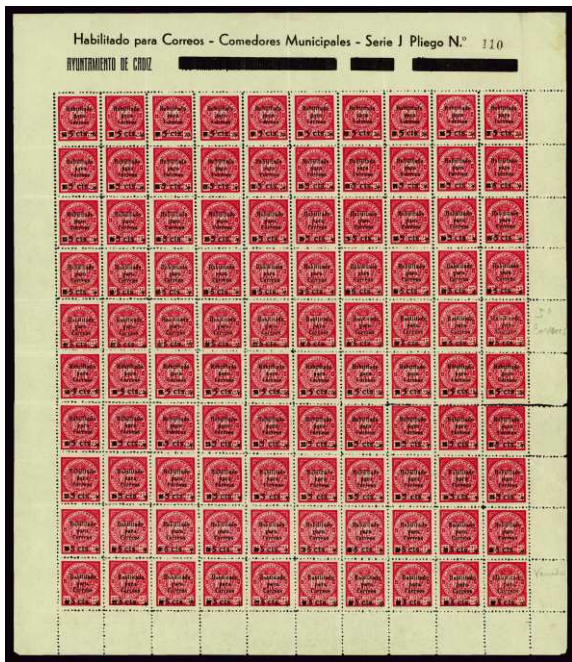

F 895 ** 131 (3). **CÁDIZ. 5 CTS.** Tira de 3 sobrecarga en **DIAGONAL "HABILITADO PARA FRANQUEO"**. Raro. (Est. 100 €) ..... 50 €