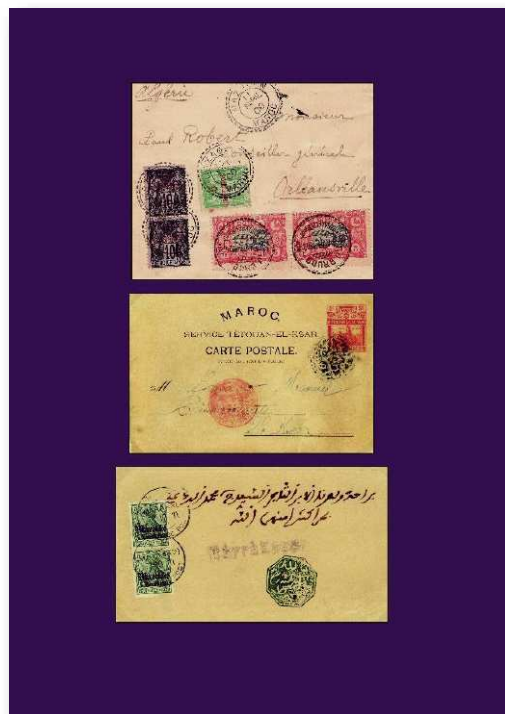

Marruecos: Historia de los Correos Locales y Cherifianos 1891 – 1913

Richard J. M. Garcia MBE FRPSL y Maurice Hadida FRPSL

La historia postal de Marruecos en la década de 1890, y los años previos a la Primera Guerra Mundial, es rica y variada: cuatro grandes potencias (Francia, Gran Bretaña, España y Alemania) disponían de servicios postales en competencia entre sí y con el correo cherifiano, recientemente creado por el Sultán. Además, diversos empresarios aprovecharon la oportunidad para crear correos locales que complementaron los servicios prestados por los correos extranjeros.

Como resultado, la cooperación entre los numerosos servicios postales, que funcionaban en colaboración, dio lugar a franqueos mixtos, raros y espectaculares.

Este es la primera obra con un estudio completo y detallado de este interesante período en la historia postal marroquí. Comienza con un esbozo del contexto de este período antes de abordar el desarrollo del correo cherifiano y cada una de las líneas de correos locales, sin olvidar el papel desempeñado por los rekkas, intrépidos correos peatones, que transportaban el correo a través del país, y permitieron el desarrollo de los diversos servicios postales en Marruecos.

Este libro de casi 400 páginas, ricamente ilustrado con más de 300 fotos de las cuales 230 son piezas de historia postal, bilingüe en inglés y francés, publicado por la RPSL (The Royal Philatelic Society London), se basa en gran medida en información, antes inédita, recopilada de los archivos diplomáticos franceses y los archivos nacionales de Gibraltar.

El libro está a punto de ser publicado y su coste será de 65 libras (60 libras para los miembros de la RPSL) más los gastos de franqueo. Los pedidos deben ser remitidos a:

The Royal Philatelic Society London
15 Abchurch Lane,
Londres EC4N 7BW (Reino Unido).

Si está interesado en adquirir un ejemplar, envíe un correo electrónico con su nombre y dirección a la atención de Ms. Lucy Caulfield a experts@rpsl.limited