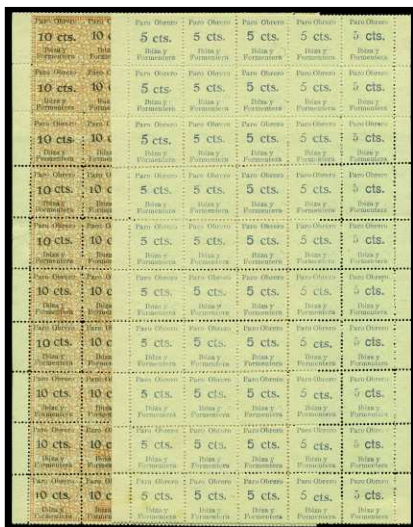

ejemplares posición 3 (raya gruesa), posición 4 (raya corta), posición 7 (prácticamente sin raya). Rarísima. (Est. 240 €) ..... 75 €

F 878 * 3/4. **IBIZA Y FORMENTERA. PARO OBRERO.** Serie completa de LUJO (R-RR). Muy rara. (Est. 120 €) ..... 30 €

F 879 **/ 17/28. **IBIZA Y FORMENTERA. 5 y 10 CTS PARO OBRERO.** Hojas completas de 50 sellos con todas las variedades de tipos. Muy raras. (Est. 400 €) ..... 100 €