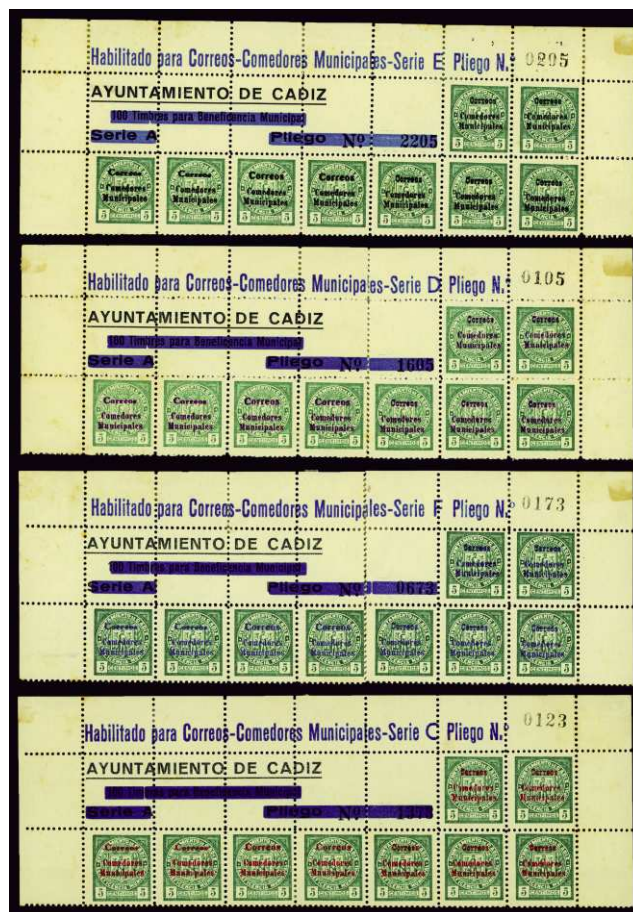

F 888 ** 17/28 (9). **CÁDIZ.** Cuatro cabeceras de 9 sellos con los tres tipos de sobrecarga en los 4 colores. Precioso y raro conjunto así. (Est. 300 €) ..... 150 €