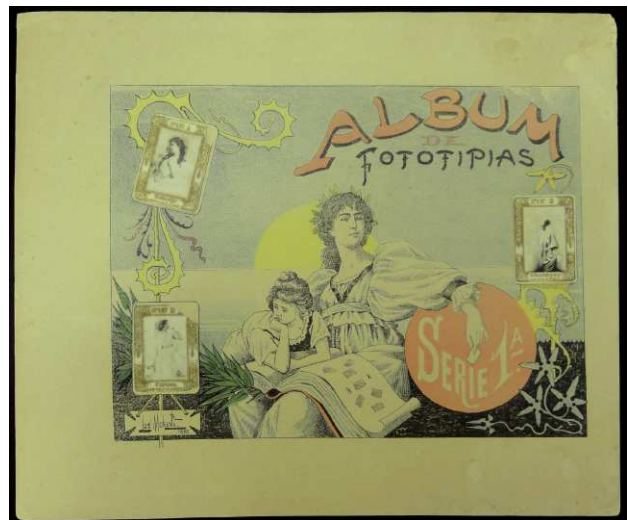

F 1343 1830/1854. Conjunto de 41 láminas litográficas francesas coloreadas de personajes del Imperio, Napoleón, etc así como otras etnográficas. En papel de periódico, por lo que son muy frágiles (conviene entelar), lo que ha provocado algunas faltas en márgenes pero colores muy frescos. Precioso y rarísimo conjunto. (Est. 4000 €)1.500 €