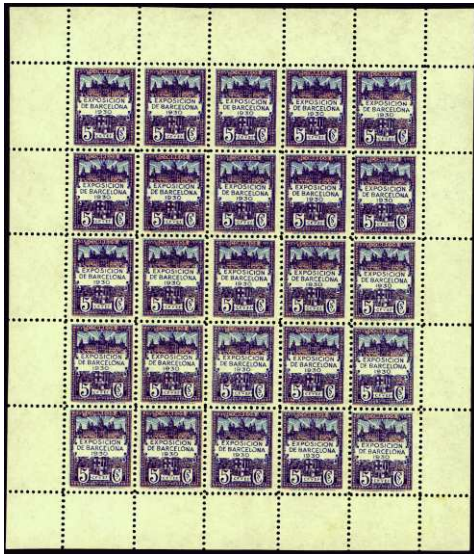

ESPAÑA VARIOS

BARCELONA

F 745 * 1/6s. **VISTAS EXPOSICIÓN**. Serie completa sin dentar. LUJO. (Cat. 73 €) ..... 20 €

F 746 * NE9/16hi. **SOBRECARGADOS**. Serie completa con sobrecargas invertidas. (Cat. 410 €)..... 60 €

F 747 ** 7/8 (25). **CONGRESO FILATÉLICO**. Serie completa en minipliego de veinticinco sellos. Esta serie es rarísima en bloque de 4 y excepcionalmente rara (tres o cuatro conocidas) en minipliego, que quedaron en poder del Comité organizador. Magnífica conservación y el 5 cts. lila y rosa reforzado en los márgenes con fijasellos. NOTA: A Su Majestad Alfonso XIII al inaugurar la **EXFILNA** se le regaló un lujoso carnet con un bloque de 4 de esta serie afirmándole que sería el único, a lo que él respondió que así sería si los señores Gálvez, Tarré y Monge querían (organizadores). (Est. 2500 €)..... 900 €

748

750