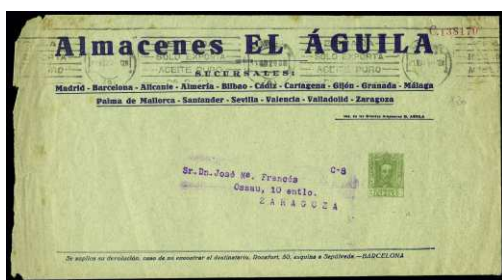

Arte en San Mamés. Athletic de Bilbao. Serie del Diario Deia. Rarísima. (Cat. 450 €) ..... 225 €

ENTEROS POSTALES PRIVADOS

F 833 ⊙ LAIZ 205. 2 CTS VAQUER. 1928. BARCELONA/ZARAGOZA. Sobre entero publicitario de almacenes "EL ÁGUILA". Matasellos rodillo. (Est. 250 €) ..... 80 €