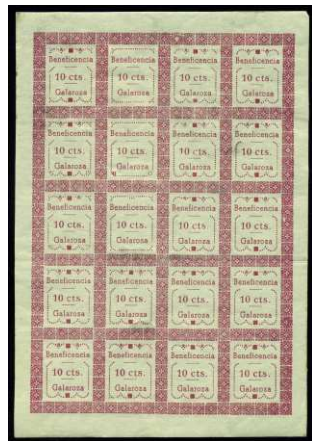

F 918 6/13. **HUELVA. ENCINASOLA. 5 CÉNTIMOS**
CASTAÑO VIOLETA. Hoja bloque de 20 ejemplares
con leyenda estrecha, con los distintos tipos. Muy raro.
LUJO. (Est. 450 €)..... 100 €

F 919 ** 22/29. **HUELVA. GALAROZA. 5 CÉNTIMOS**
MARRÓN. Hoja bloque de 20 ejemplares con los
distintos tipos. Muy raro. (Est. 300 €)..... 120 €

@ 920 ** 78/85. **HUELVA. GALAROZA. 10 CÉNTIMOS**
(Beneficencia). Hoja bloque de 20 ejemplares con los
distintos tipos. Muy raro. LUJO. (Est. 400 €).... 150 €

F 921 ** 78/85s. **HUELVA. GALAROZA. 10 CÉNTIMOS**
(Beneficencia). Hoja bloque SIN DENTAR de 20
ejemplares con los distintos tipos. Muy raro. LUJO.
(Est. 500 €)..... 180 €

@ 922 ** 86/93. **HUELVA. GALAROZA. 5 CÉNTIMOS**
"ARRIBA ESPAÑA". Hoja bloque de 20 ejemplares
con los distintos tipos. Muy raro. (Est. 300 €). 120 €

F 923 ** 86/93s. **HUELVA. GALAROZA. 5**
CÉNTIMOS "ARRIBA ESPAÑA". Hoja bloque
SIN DENTAR de 20 ejemplares con los distintos
tipos. Muy raro. (Est. 400 €)..... 180 €

@ 924 ** 94/101. **HUELVA. GALAROZA. 5**
CÉNTIMOS AZUL "PRO NECESITADOS". Hoja
bloque de 20 ejemplares con los distintos tipos.
Muy raro. (Est. 300 €)..... 120 €