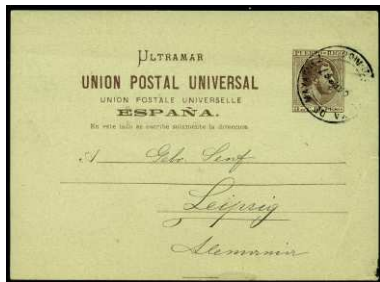

- F 1124 ⊙ 20. **MARRUECOS. 15 CTS. PUERTAS.** 1933. **TETUÁN/BERLÍN.** Matasellos fecha. (Cat. 155 €) ... 60 €

PUERTO RICO

- F 1125 ⊙ Ant. 27. **AMADEO 1 PESETA.** Magnífico ejemplar, matasellos azul de la administración con escudo. (Est. 70 €)..... 30 €
- F 1126 * 115/29. 1896. Preciosa serie completa. Rara. (Cat. 162 €)..... 70 €
- F 1127 * 130/49. 1898. Magnífica serie completa. Rara. (Cat. 133 €)..... 60 €