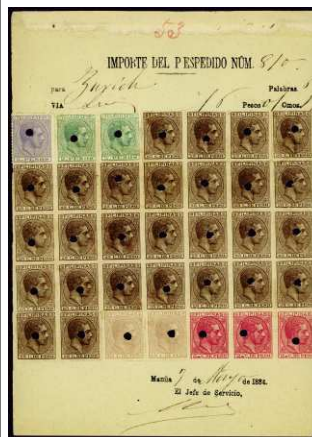

F 1085 ☉ 66 (27), 63 (2), 57 (3), tel. 6 (2), 7. **FILIPINAS. 1884. MANILA/ZURICH**. Espectacular **ESPEDIDO TELEGRÁFICO A SUIZA**, enorme franqueo. Raro y de LUJO. (Cat. 180 €) ..... 60 €

@1086 */☉ 131/50. **ALFONSO XIII**. Muy bonita serie completa, el 2 pesos usado. (Cat. 221 €)..... 50 €