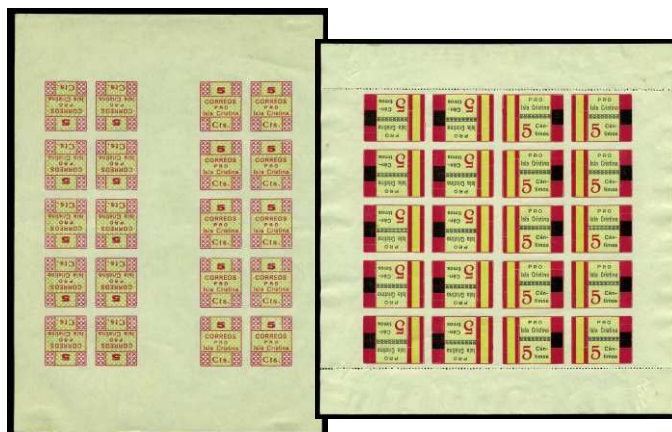

F 929 (*) 14/15. **HUELVA. ISLA CRISTINA. 5 CTS** sin dentar.
Minipliego conteniendo 5 tiras de 4 ejemplares con
interpanel en **capicúa**. Rarísimo. (Est. 500 €)..... 100 €

F 930 **/ * 31-34-35. **HUELVA. ISLA CRISTINA.** Pliego de
20 ejemplares de 4 tiras, dos a dos en **capicúa**, solo
dentados, borde superior (31 dma) o inferior (3 dmz).
Rara pieza. (Est. 200 €)..... 50 €

CONSULTE LOS LOTES CON
@ EN NUESTRA WEB:
www.subastasevilla.com