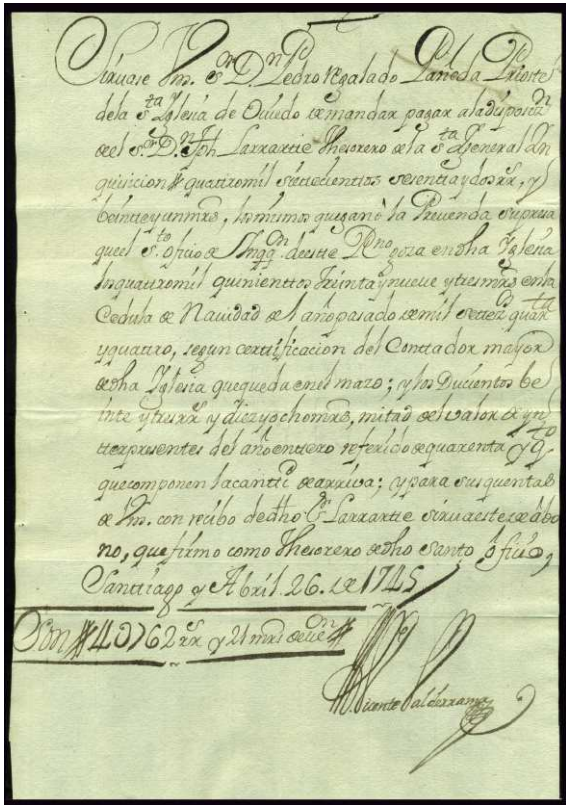

GRABADOS

MATERIAL FILATÉLICO

- 1345 **CLASIFICADOR** negro de 64 páginas (32 hojas). Segunda mano. (Est. 30 €)..... 6 €
- 1346 **CLASIFICADOR** azul de 64 páginas (32 hojas). Segunda mano. (Est. 30 €)..... 6 €
- 1347 **CLASIFICADOR** rojo de 64 páginas (32 hojas). Segunda mano. (Est. 30 €)..... 6 €

FIN DE LA SUBASTA- GRACIAS POR SU ATENCIÓN

**ENVIE SUS PUJAS POR
TELÉFONO, FAX, EMAIL,
CORREO POSTAL O PUJE
DIRECTAMENTE EN NUESTRA
WEB:
WWW.SUBASTASEVILLA.COM**