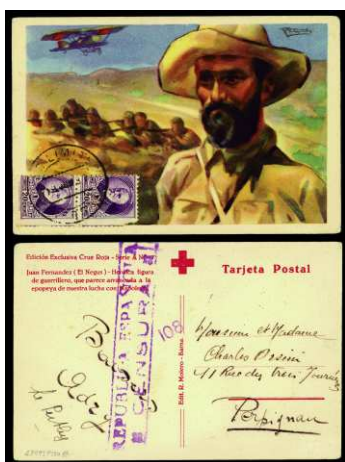

F 978 ☉ 666 (2). CRUZ ROJA. Serie A nº 7 Guerrillero Juan Fernández (El Negus). Matasellos fecha "TRASLIMITES" (GERONA) y Censura de Barcelona. (Est. 120 €) ..... 50 €