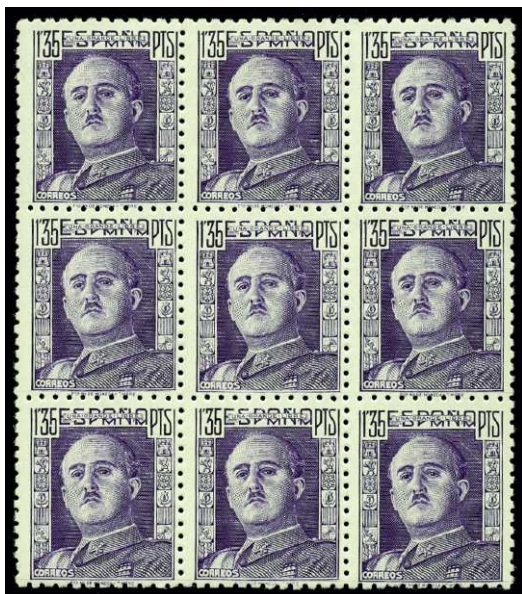

1. F 701 **/ 1001(9). **FRANCO 1.35 pts.** Bloque de 9 sellos, el central **sin pie de imprenta**. Precioso. (Cat. 202 €) ..... 50 €

1. F 702 ** 1015/16. **FALLA Y ZULOAGA**. Serie completa de **LUJO**. (Cat. 300 €) ..... 100 €