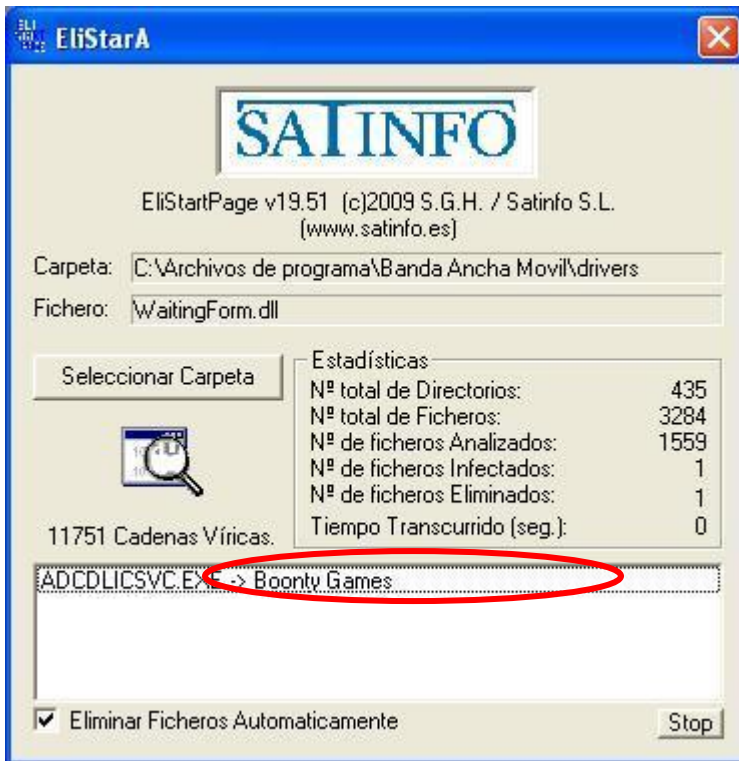

Instructivo	Instalación Elistara
Proceso	Mantenciones Lógicas
Responsable	Técnico en soporte y redes

Secuencia del análisis de elistara