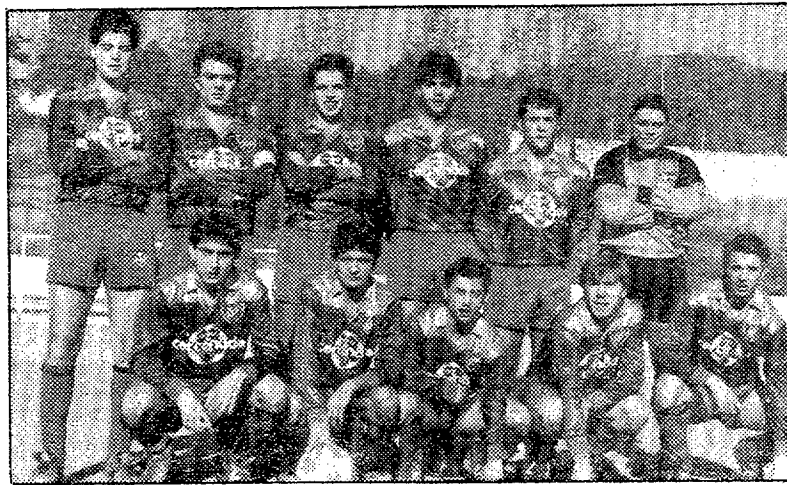

PODIO

Buen Pastor At., objetivo cumplido

El Buen Pastor At. se proclamó campeón del grupo IX en la pasada campaña tras una dura pugna con Las Costeras a la que aventajó al final con dos puntos, logrando ambos el ascenso a Primera Regional. El club de la populosa barriada a orillas del Besòs, tendrá ahora una difícil empresa, mantener una categoría que se merece por su trayectoria e historial, pues recordemos que la U.D. Buen Pastor At. nació tras la fusión de los dos equipos más carismáticos del barrio, el Buen Pastor y el At. Pastor, que decidieron unir sus fuerzas para conseguir el objetivo ahora logrado, la Primera Regional.