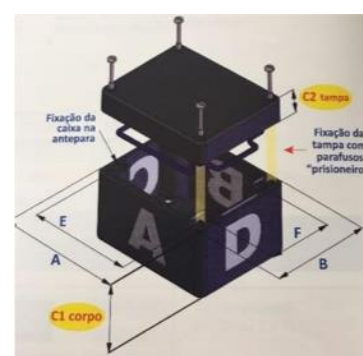

M.O. TECH

- Nome: M.O. Tech Marine & Offshore Technology
- Endereço: Rua São Jose, 90 – Centro – Rio de Janeiro – RJ
- Site: www.motech.com.br

• DESCRITIVO:

A M.O. Tech do Brasil é uma empresa de fabricação de equipamentos elétricos para atmosferas explosivas e industriais, baseados em fabricação local e competência para os mais altos padrões de qualidade de desempenho.

• PRODUTOS E SERVIÇOS:

- ✓ Caixas de Junção e Prensa Cabos.
- ✓ Luminárias.
- ✓ Botoeiras.
- ✓ Sinalização audiovisual e iluminação de obstáculo.
- ✓ MCT (Multi Cable Transit)

• IMAGENS: