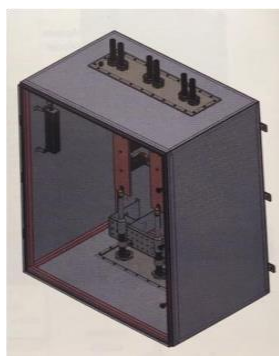

M.O. TECH

- Nome: M.O. Tech Marine & Offshore Technology
- Endereço: Rua São Jose, 90 – Centro – Rio de Janeiro – RJ
- Site: www.motech.com.br

• DESCRITIVO:

A M.O. Tech do Brasil é uma empresa de fabricação de equipamentos elétricos para atmosferas explosivas e industriais, baseados em fabricação local e competência para os mais altos padrões de qualidade de desempenho.

• PRODUTOS E SERVIÇOS:

- ✓ Caixas de Junção e Prensa Cabos.
- ✓ Luminárias.
- ✓ Botoeiras.
- ✓ Sinalização audiovisual e iluminação de obstáculo.
- ✓ MCT (Multi Cable Transit)

• IMAGENS: