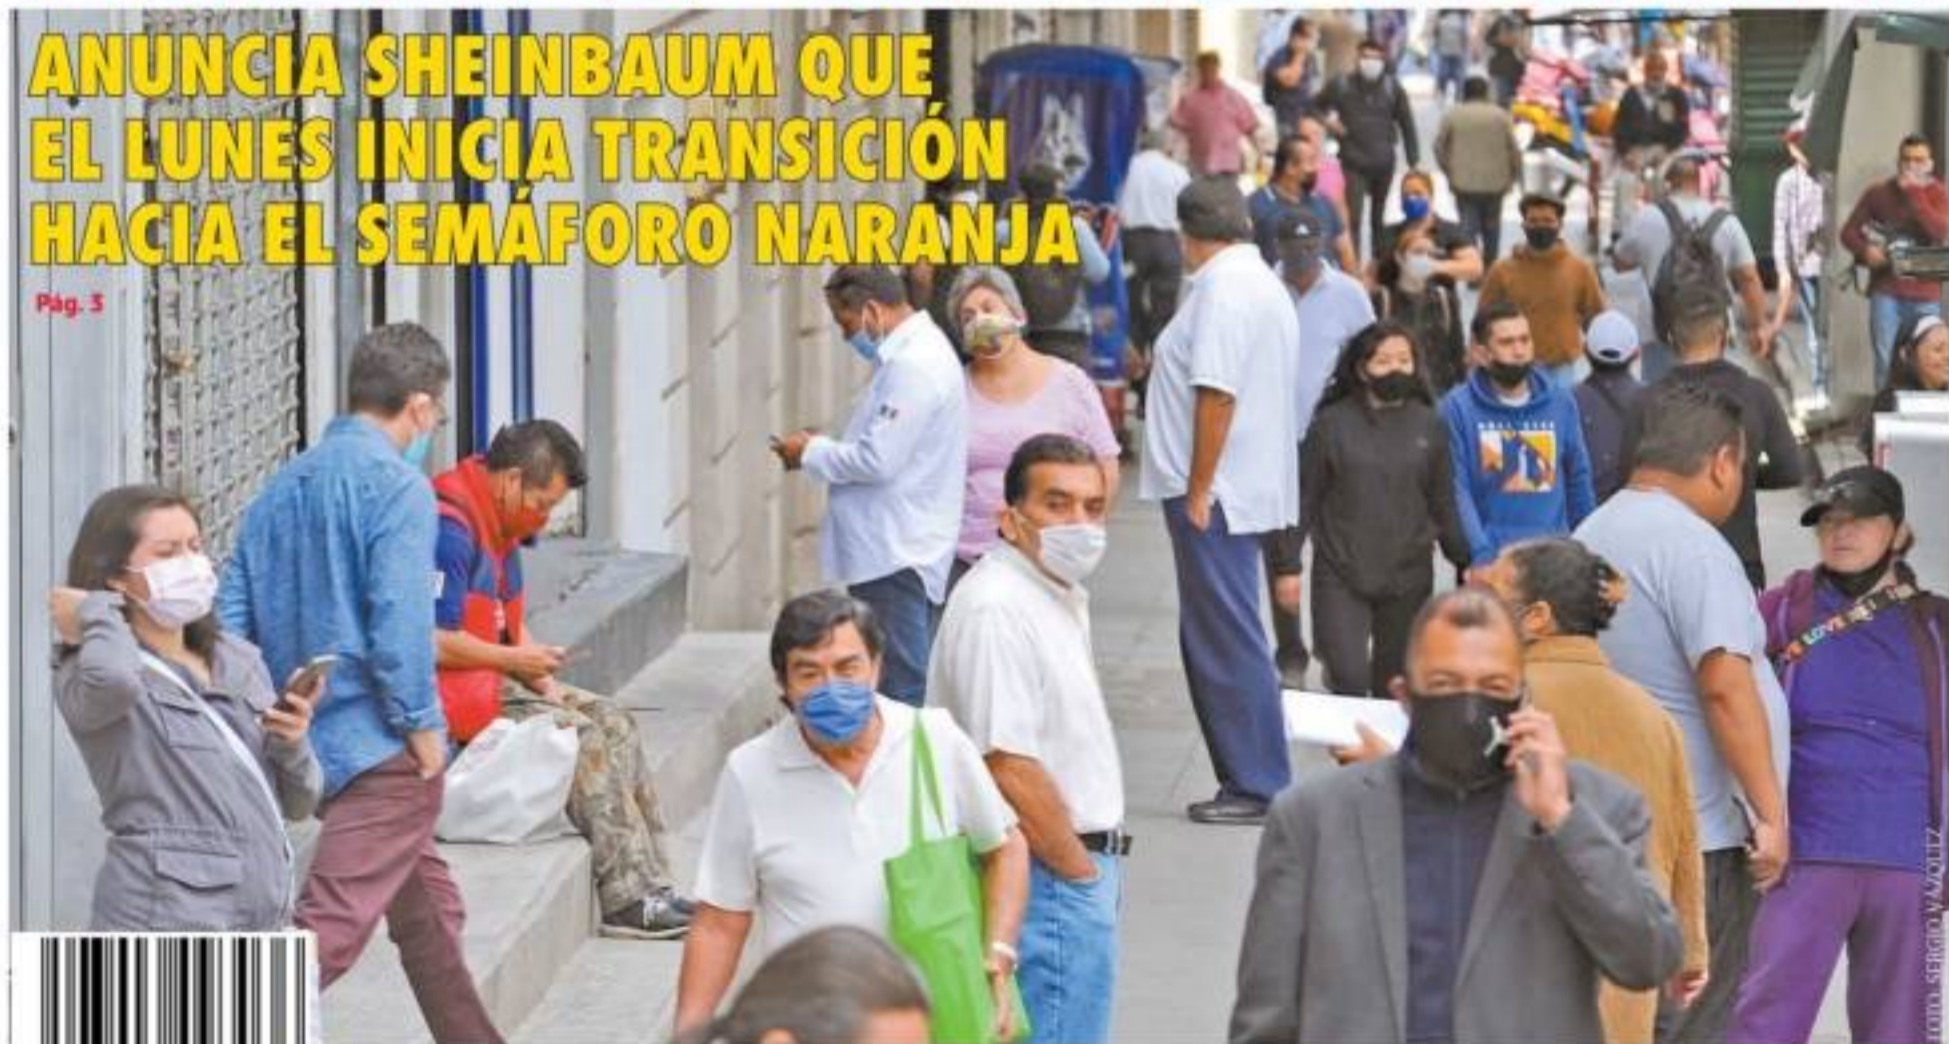

ARRANCA LA REAPERTURA

ANUNCIA SHEINBAUM QUE EL LUNES INICIA TRANSICIÓN HACIA EL SEMÁFORO NARANJA

Pág. 3

La jefa de gobierno aclaró que si la ocupación hospitalaria por casos de coronavirus supera el 65 por ciento habrá reversa.

VAN 16 MIL 448 MUERTOS POR COVID