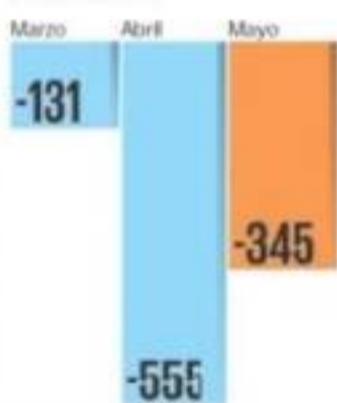

Fuente: IMSS

TLÁLOC PUGA
—cartera@eluniversal.com.mx

El Instituto Mexicano del Seguro Social (IMSS) informó que "como consecuencia de los efectos derivados por la emergencia sanitaria" de Covid-19, en mayo se quedaron sin trabajo 344 mil 526 personas, lo que significa una pérdida acumulada de un millón 30 mil 366 empleos formales entre el tercer y quinto mes del año.

La cantidad equivale a toda la población de Campeche o al despido de 467 trabajadores cada hora durante los últimos tres meses, mientras estuvo vigente la Jornada Nacional de Sana Distancia.

Al mes pasado había registrados ante el IMSS 19 millones 583 mil 170 puestos de trabajo, la menor cantidad desde enero de 2018.

De acuerdo con analistas de Banorte, la pérdida neta de empleos pudo haber terminado en mayo y se puede observar una ganancia de puestos de trabajo a partir de

junio, al considerar que la Jornada Nacional de Sana Distancia finalizó el mes pasado.

Sin embargo, los especialistas estiman que la ganancia será muy modesta, puesto que gran parte del país se mantiene en semáforo rojo.

Quintana Roo reportó la mayor caída del empleo, con una baja de 22.7% durante mayo en comparación anual.

CARTERA A18